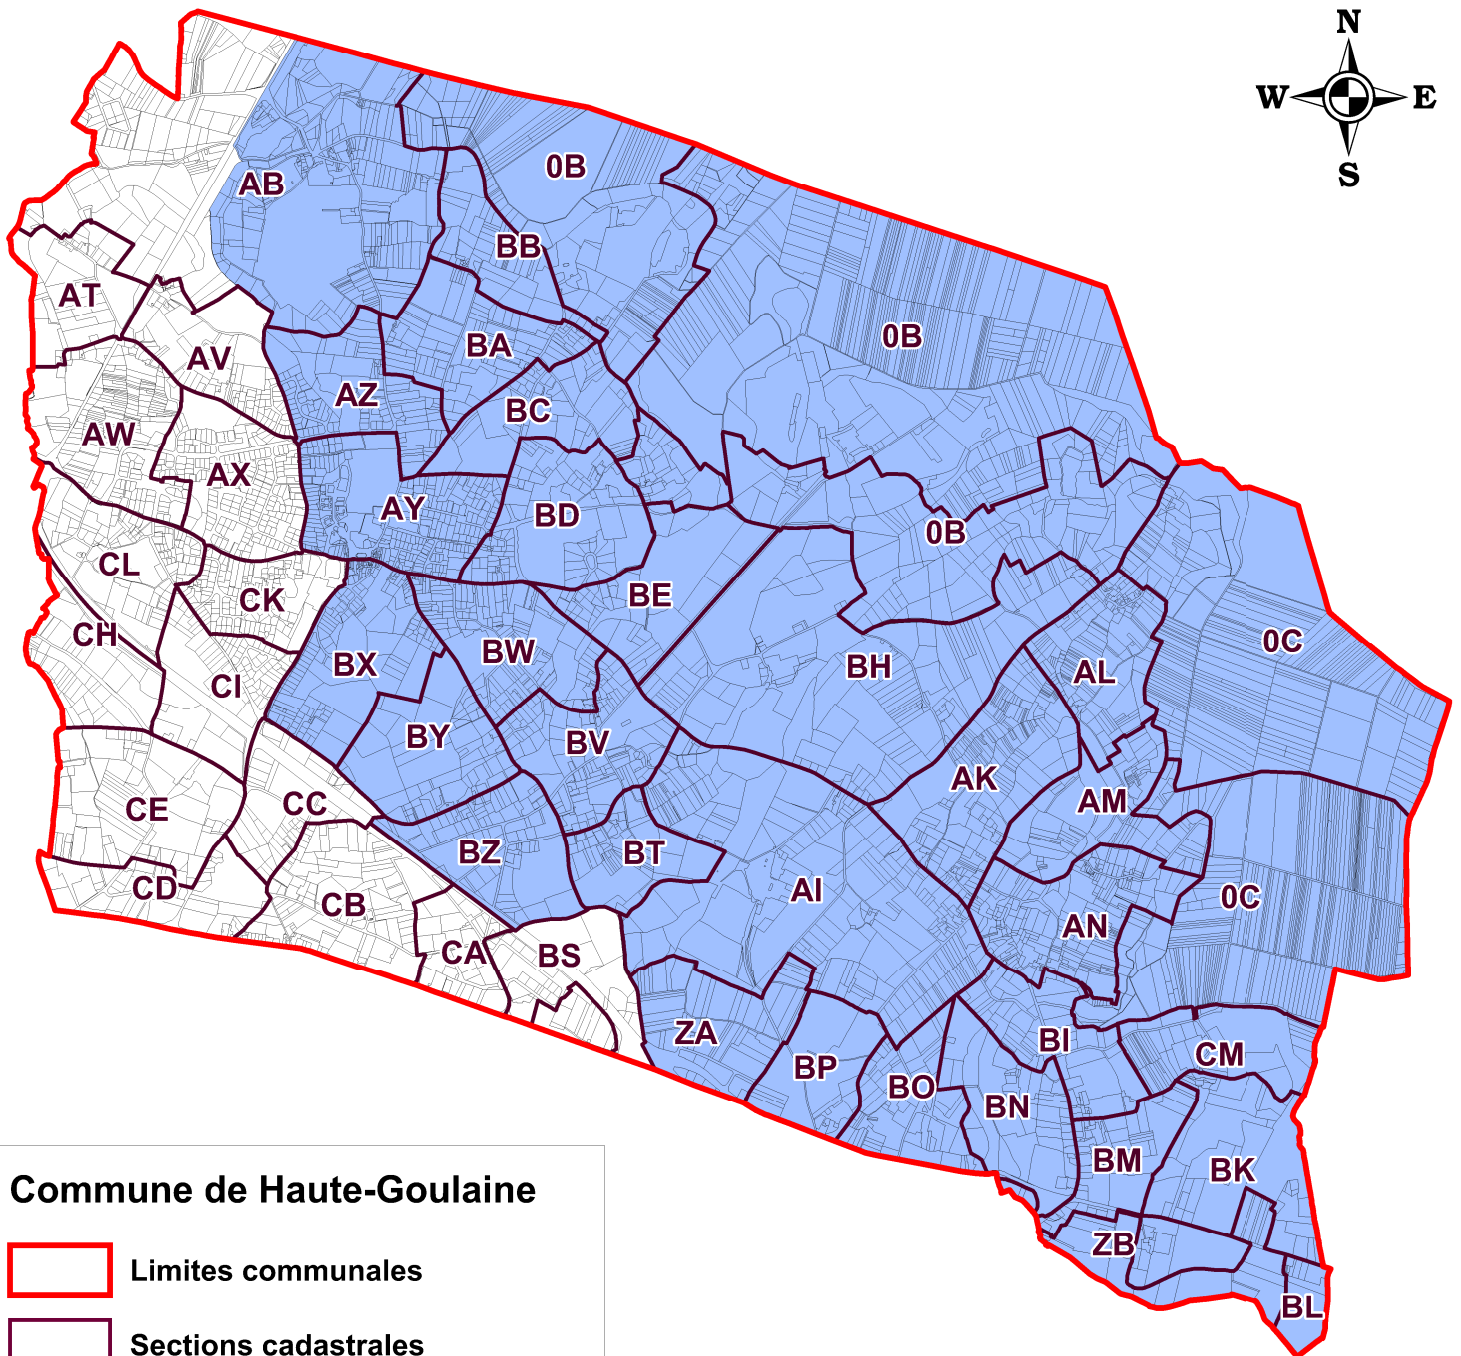

INSTITUT NATIONAL  
DE L'ORIGINE ET DE  
LA QUALITÉ

AIRE GEOGRAPHIQUE DE  
L'AOC MUSCADET SEVRE ET MAINE  
SUIVIE DE LA DENOMINATION GOULAINE

**Commune de Haute-Goulaine**

-  Limites communales
-  Sections cadastrales
-  Parcelles cadastrales
-  DGC Goulaine

AVIS DE DEPOT DE L'AIRE GEOGRAPHIQUE

COMMUNE : HAUTE-GOULAINE (44071)

Délimitation définitive de l'aire géographique de l'appellation d'origine contrôlée "Muscadet Sèvre et Maine" suivie de la dénomination géographique complémentaire "Goulaine", approuvée par décision du comité national des appellations d'origine relatives aux vins et aux boissons alcoolisées, et des boissons spiritueuses de l'INAO, en sa séance du 3 mai 2017.