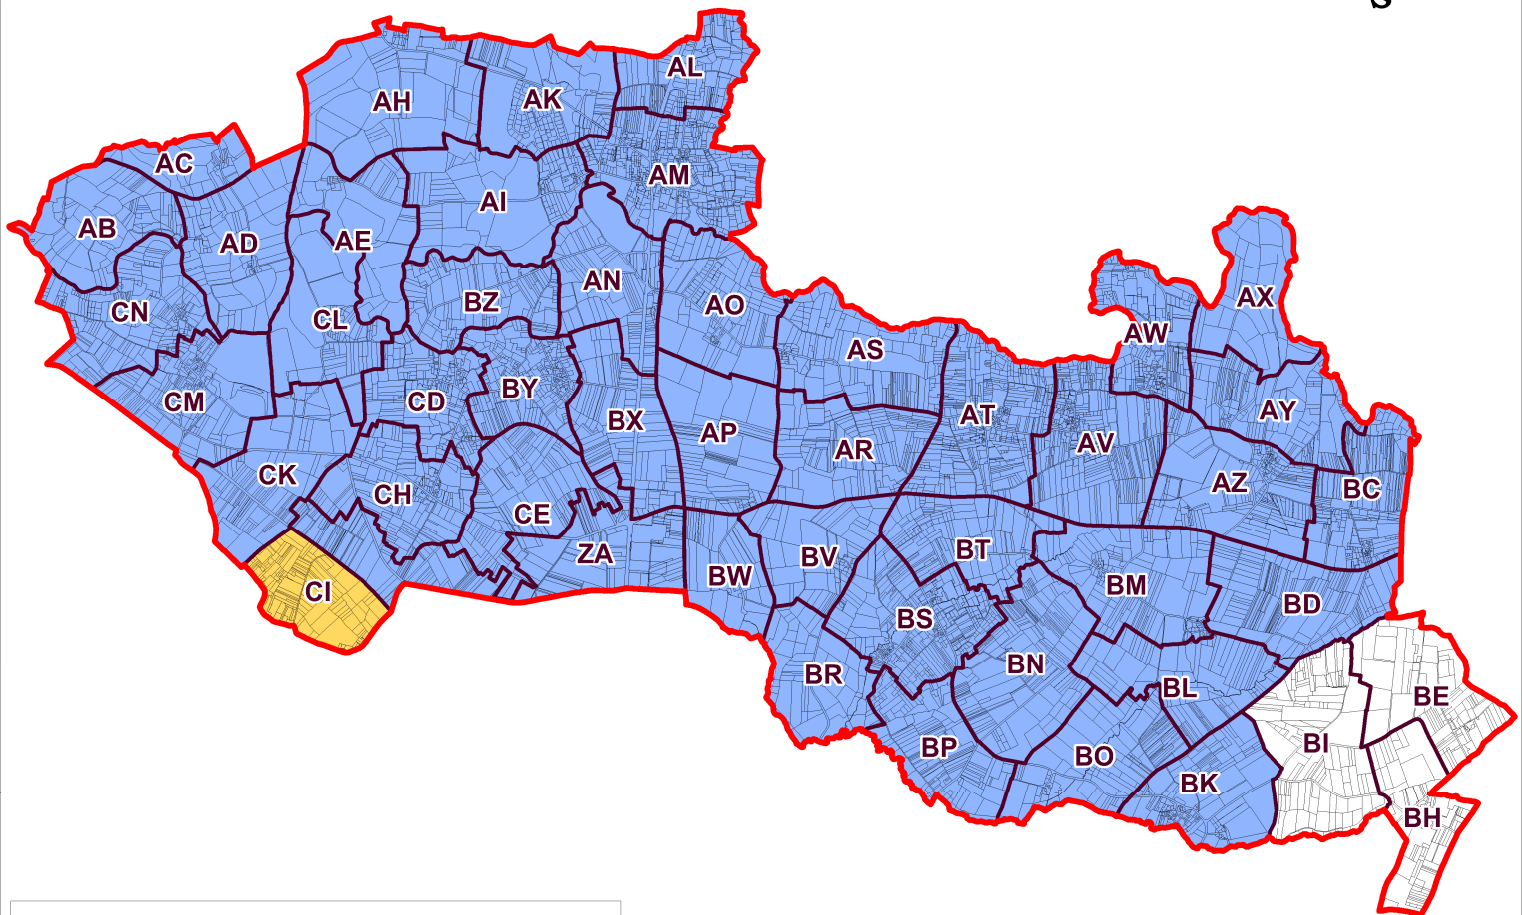

INSTITUT NATIONAL  
DE L'ORIGINE ET DE  
LA QUALITÉ

AIRE GEOGRAPHIQUE DE L'AOC  
MUSCADET SEVRE ET MAINE SUIVIE DES  
DENOMINATIONS MOUZILLON-TILLIERES ET GORGES

**Commune de Mouzillon**

-  Limites communales
-  Sections cadastrales
-  Parcelles cadastrales
-  DGC Mouzillon-Tillières
-  DGC Gorges

0 1,000  
kilomètres

AVIS DE DEPOT DE L'AIRE GEOGRAPHIQUE

COMMUNE : MOUZILLON (44108)

Délimitation définitive de l'aire géographique de l'appellation d'origine contrôlée "Muscadet Sèvre et Maine" suivie des dénominations géographiques complémentaires "Mouzillon-Tillières" et "Gorges", approuvée par décision du comité national des appellations d'origine relatives aux vins et aux boissons alcoolisées, et des boissons spiritueuses de l'INAO, en ses séances du 10 février 2011 et du 3 mai 2017.