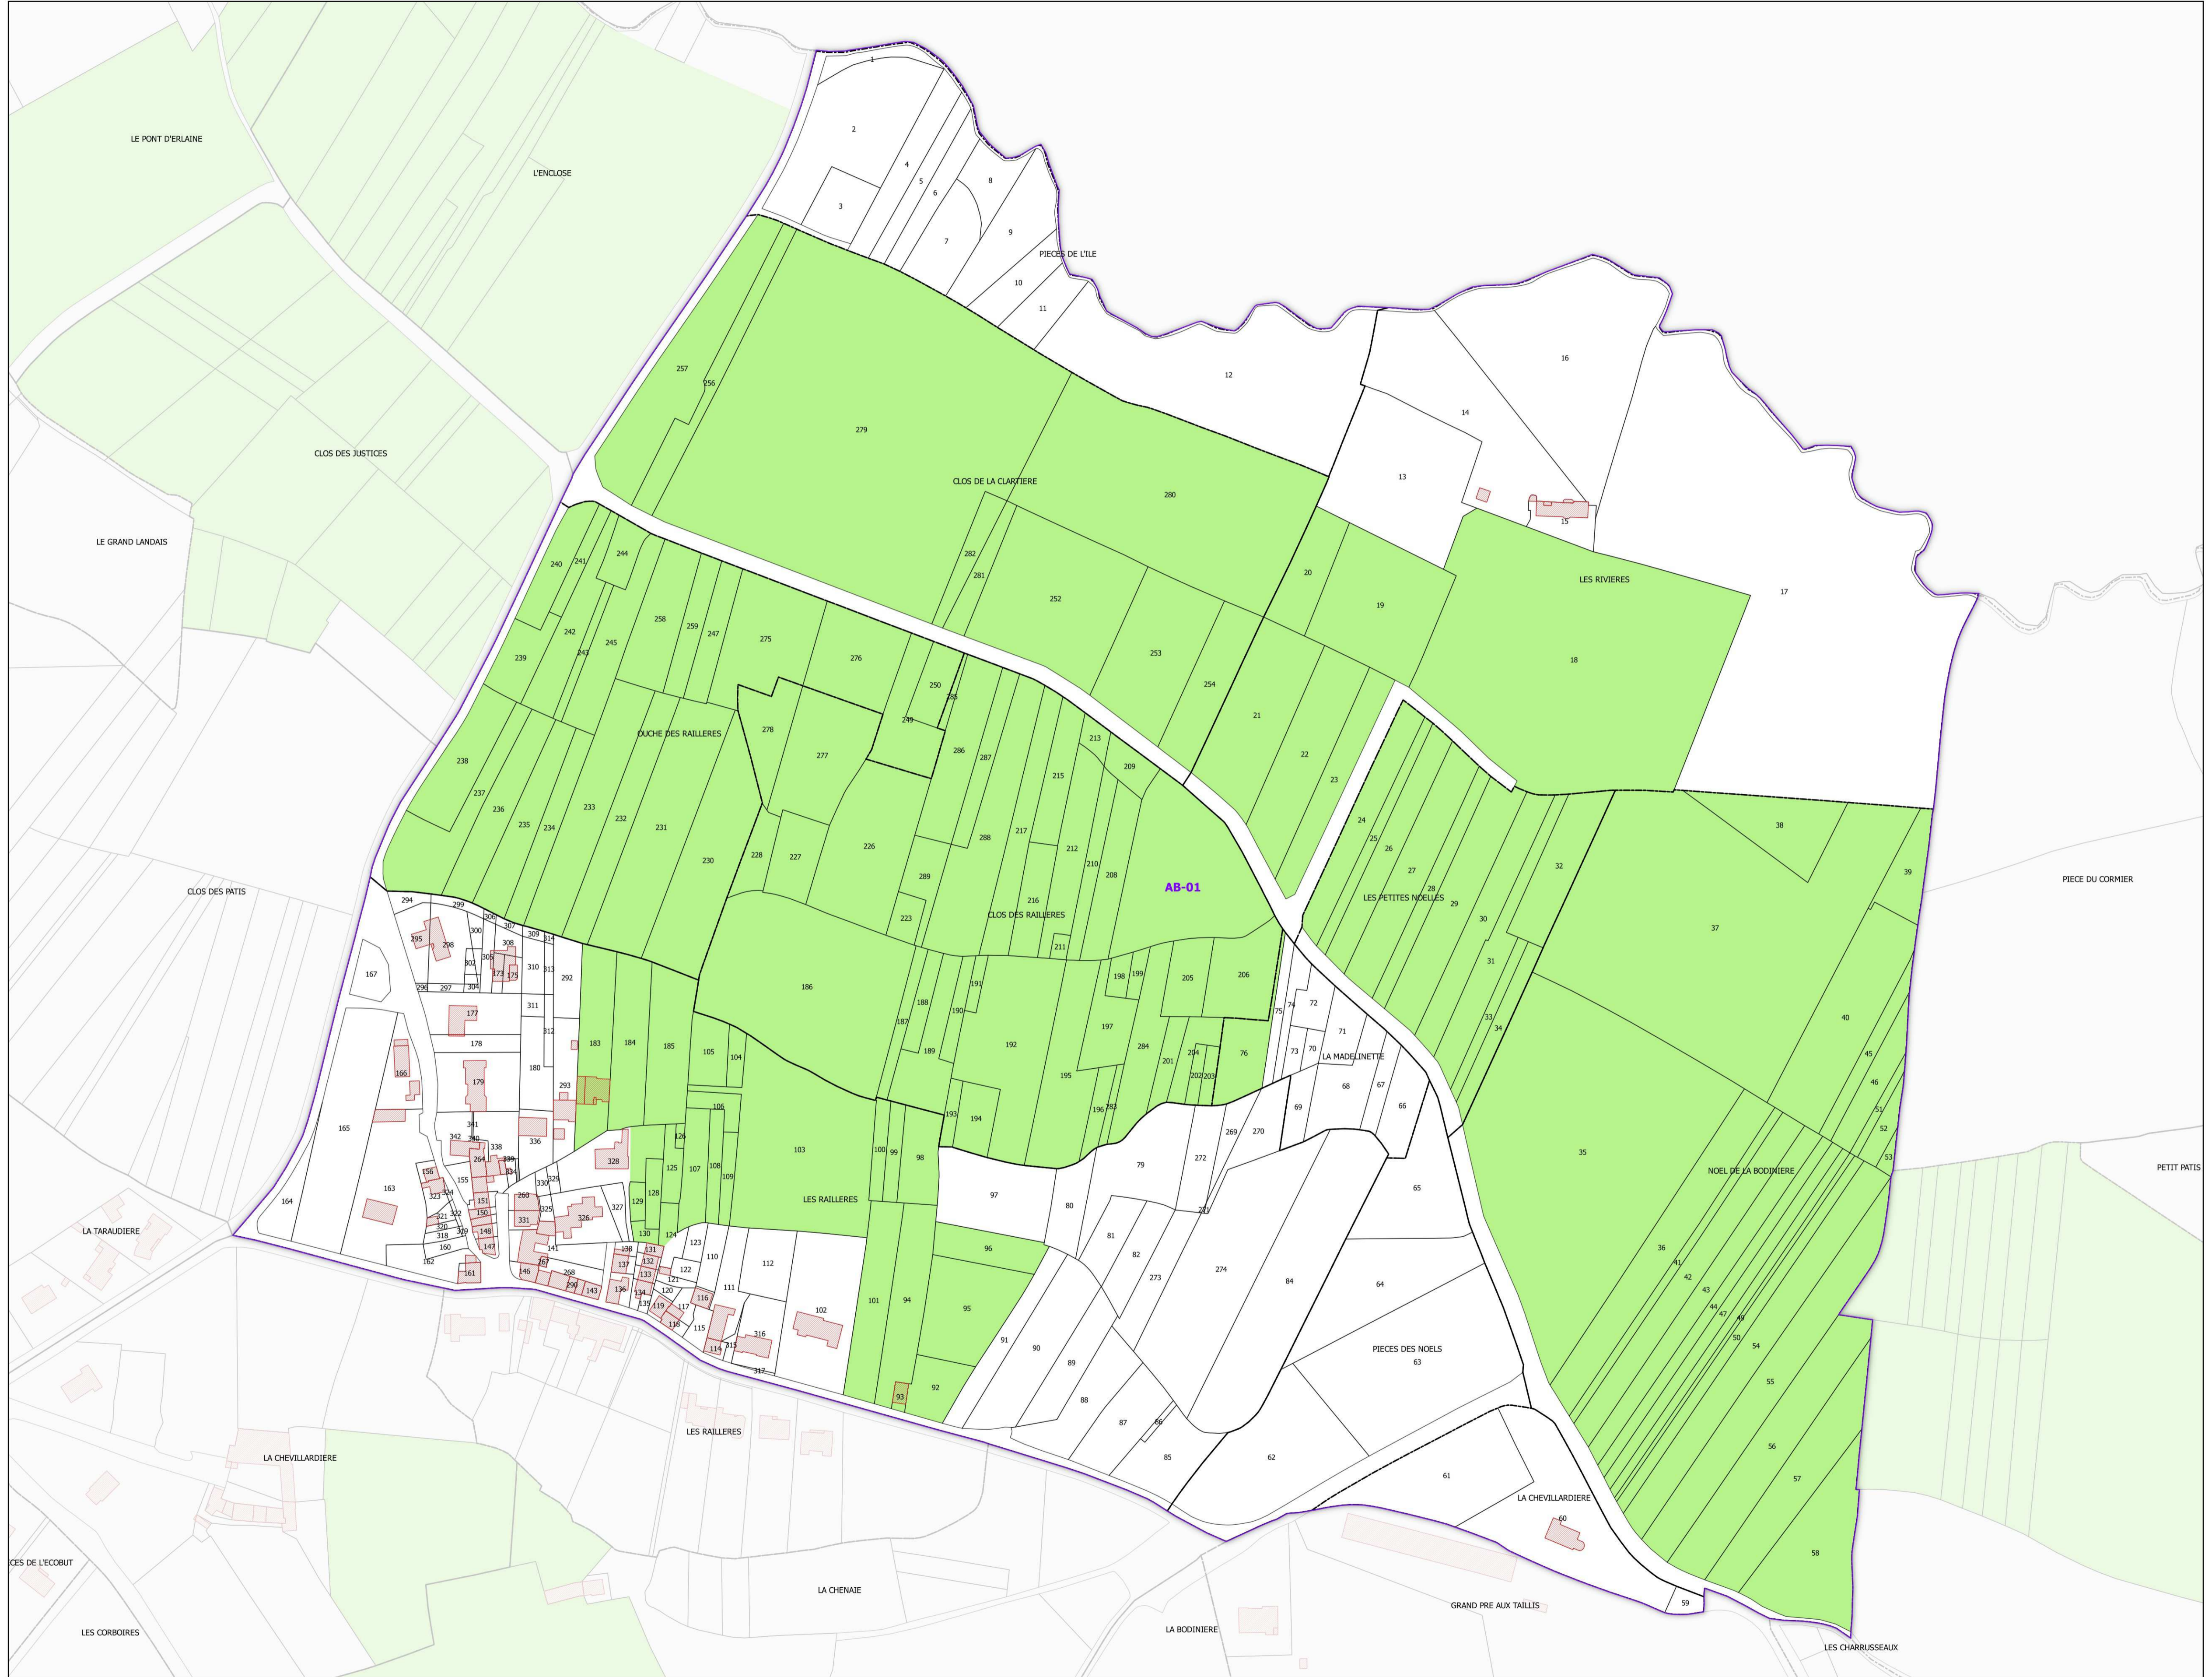

COMMUNE DE VALLET - 44212  
(section : AB)

- Légende**
- Lieux-dits
  - Sections cadastrales
  - Bâti
  - Parcelles
  - AOC GROS PLANT DU PAYS NANTAIS

DELIMITATION DEFINITIVE APPROUVEE PAR DECISION  
DU COMITE NATIONAL DES APPELLATIONS D'ORIGINE  
RELATIVES AUX VINS ET AUX BOISSONS ALCOOLISEES,  
ET DES BOISSONS SPIRITUEUSES DE L'INAO EN SA  
SEANCE DU 03/05/2017

Sources :  
INAO  
Cadastrre : IGN 2016 et DGFIP 2019