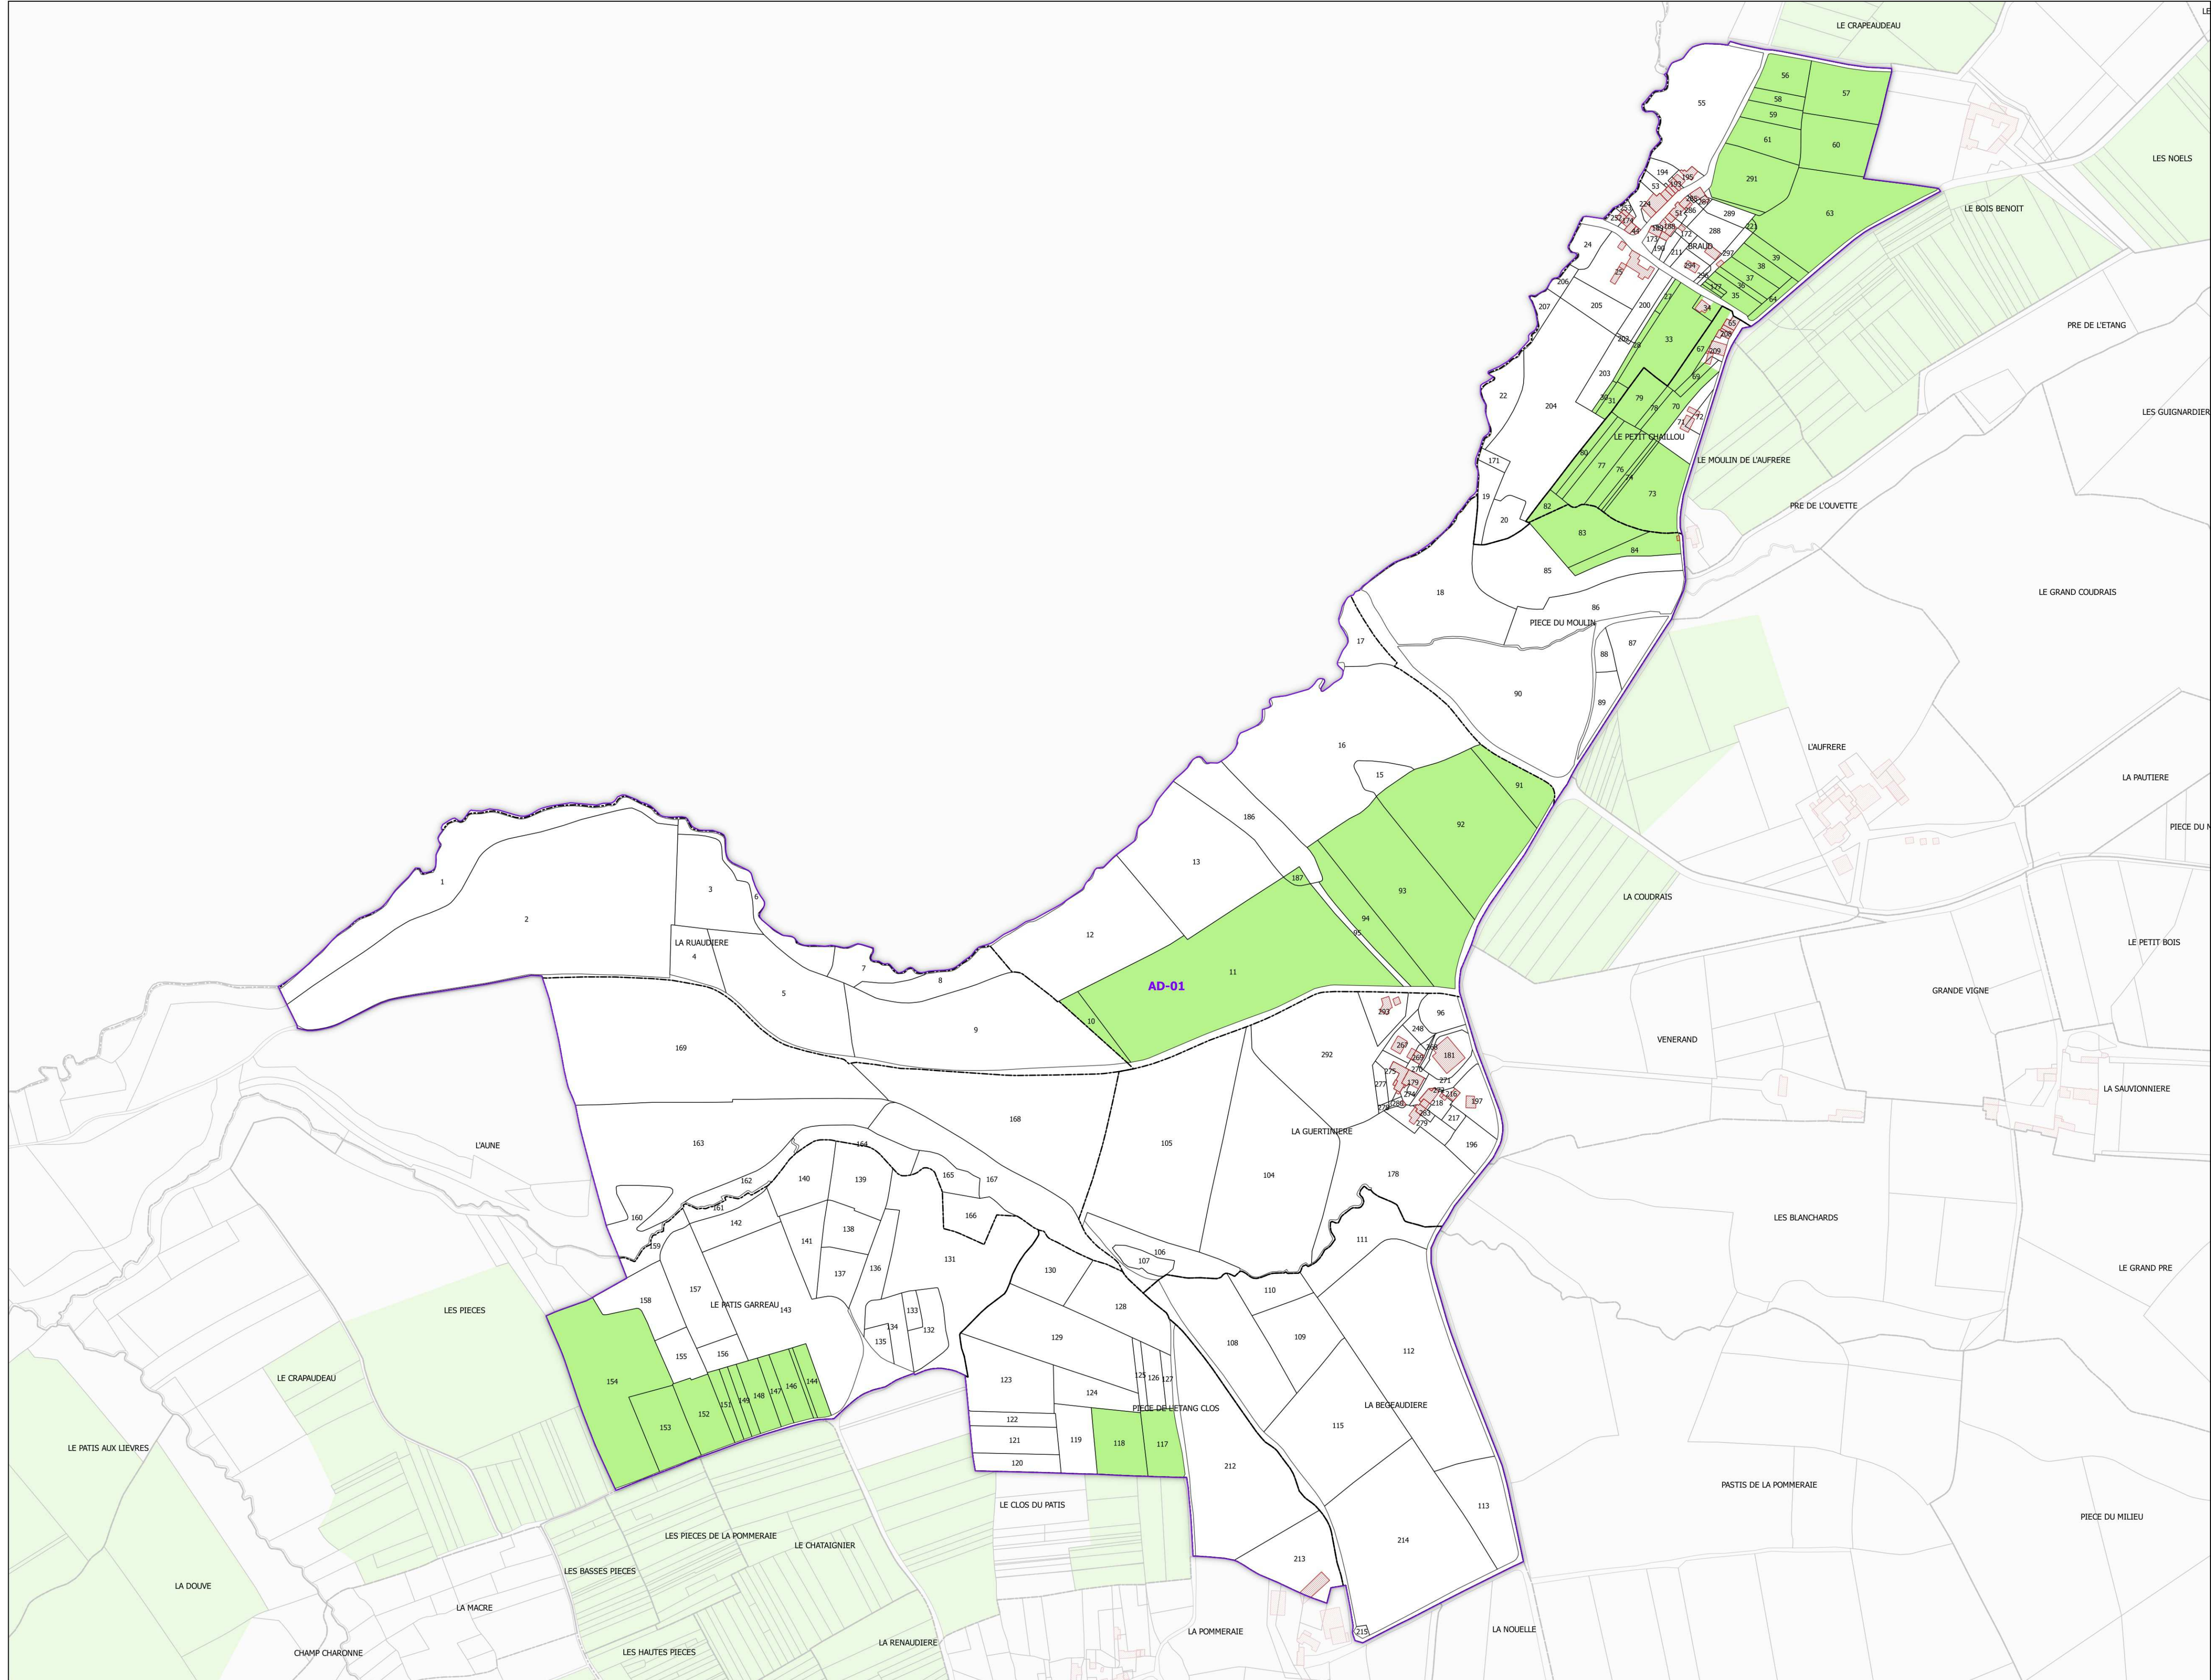

INSTITUT NATIONAL
DE L'ORIGINE ET DE
LA QUALITÉ

COMMUNE DE VALLET - 44212 (section : AD)

- Légende**
- Lieux-dits
 - Sections cadastrales
 - Bâti
 - Parcelles
 - AOC GROS PLANT DU PAYS NANTAIS

DELIMITATION DEFINITIVE APPROUVEE PAR DECISION
DU COMITE NATIONAL DES APPELLATIONS D'ORIGINE
RELATIVES AUX VINS ET AUX BOISSONS ALCOOLISEES,
ET DES BOISSONS SPIRITUEUSES DE L'INAO EN SA
SEANCE DU 03/05/2017

Sources :
INAO
Cadastré : IGN 2016 et DGFIP 2019