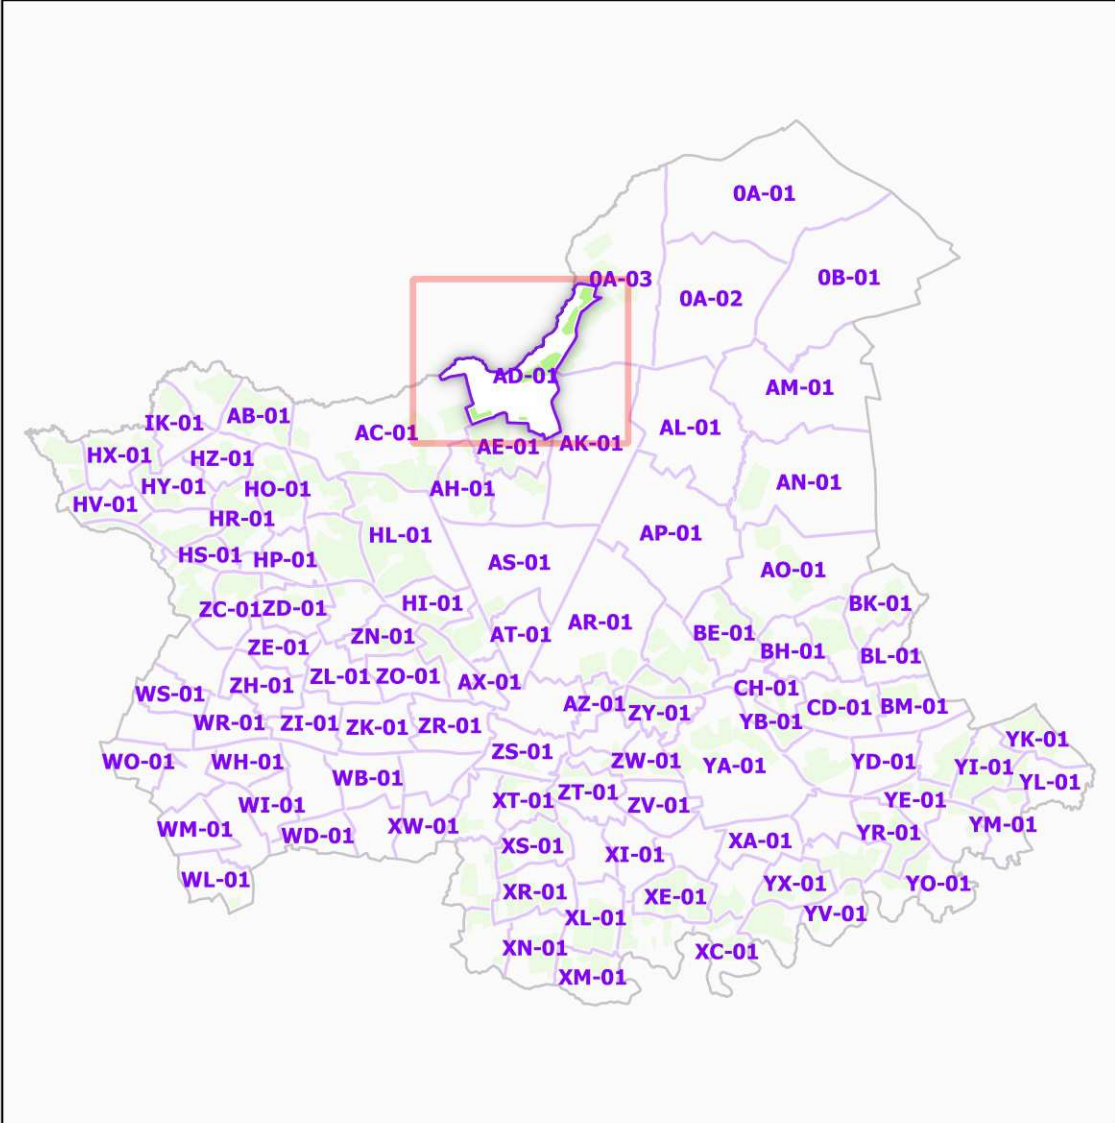

INSTITUT NATIONAL
DE L'ORIGINE ET DE
LA QUALITÉ

COMMUNE DE VALLET - 44212 (section : AD)

- Légende**
- Lieux-dits
 - Sections cadastrales
 - Bâti
 - Parcelles
 - AOC GROS PLANT DU PAYS NANTAIS

DELIMITATION DEFINITIVE APPROUVEE PAR DECISION
DU COMITE NATIONAL DES APPELLATIONS D'ORIGINE
RELATIVES AUX VINS ET AUX BOISSONS ALCOOLISEES,
ET DES BOISSONS SPIRITUEUSES DE L'INAO EN SA
SEANCE DU 03/05/2017

Sources :
INAO
Cadastré : IGN 2016 et DGFIP 2019