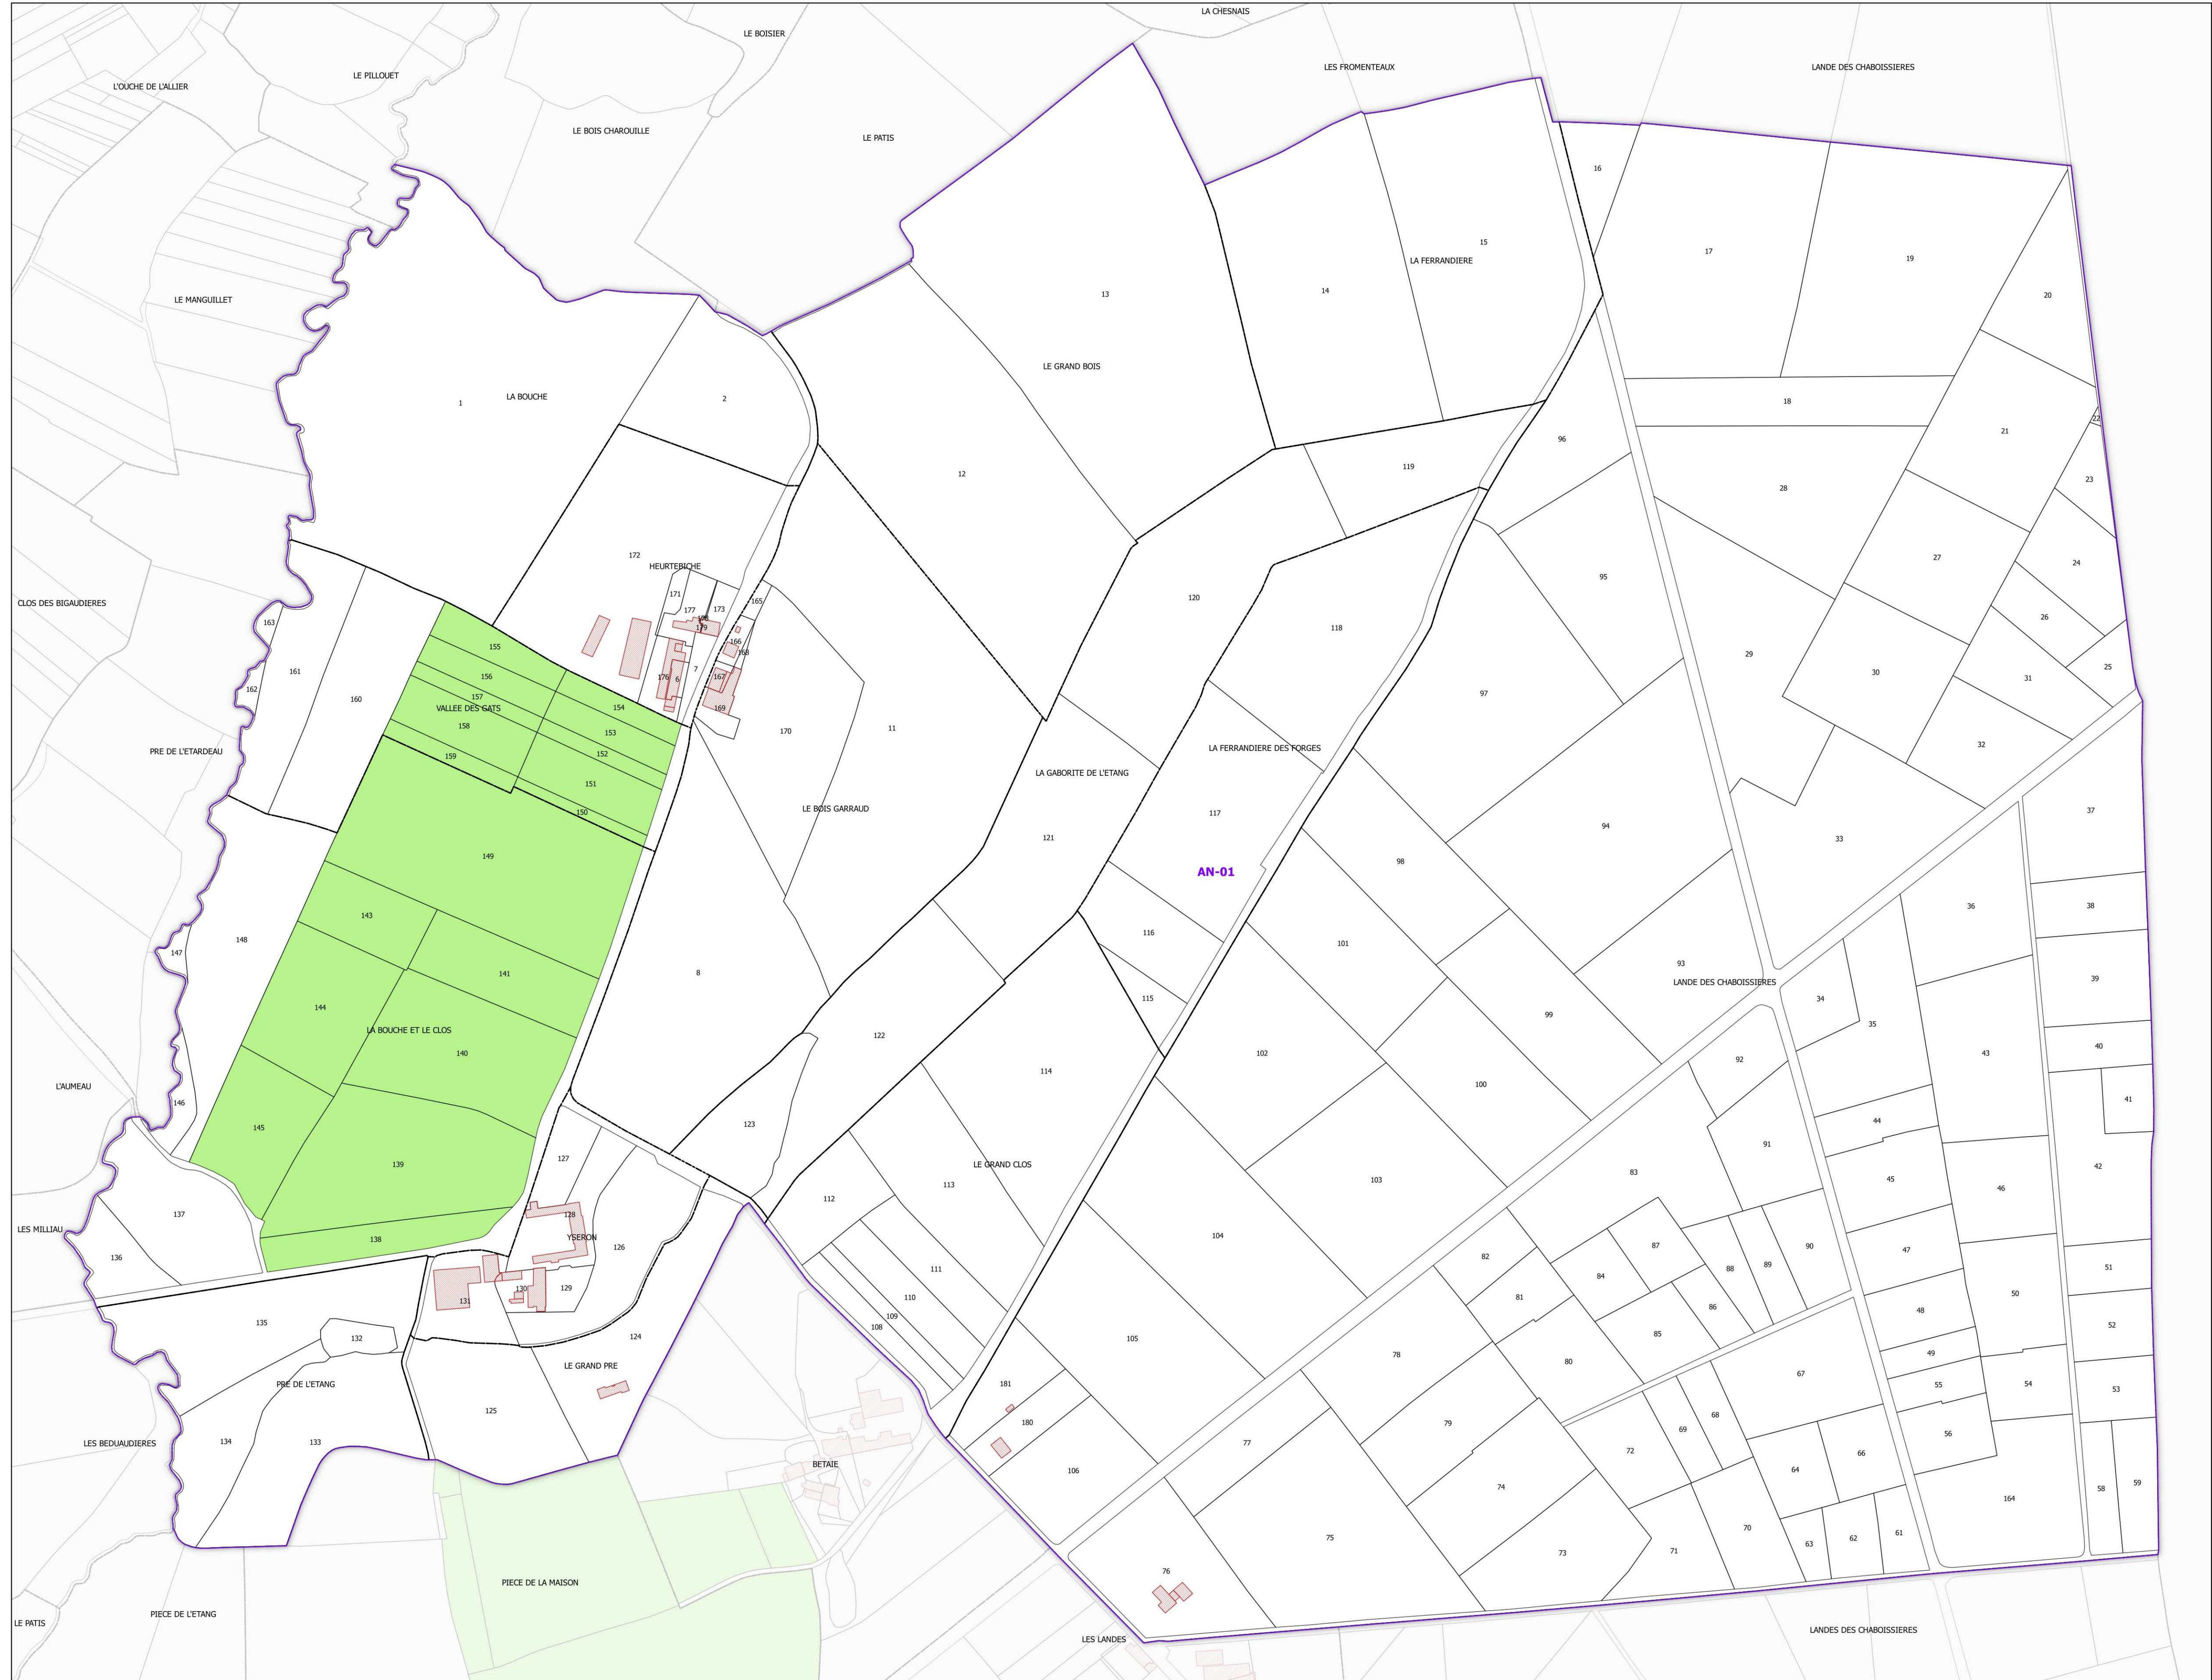

INSTITUT NATIONAL  
DE L'ORIGINE ET DE  
LA QUALITÉ

**COMMUNE DE VALLET - 44212**  
**(section : AN)**

- Légende**
- Lieux-dits
  - Sections cadastrales
  - Bâti
  - Parcelles
  - AOC GROS PLANT DU PAYS NANTAIS

DELIMITATION DEFINITIVE APPROUVEE PAR DECISION  
DU COMITE NATIONAL DES APPELLATIONS D'ORIGINE  
RELATIVES AUX VINS ET AUX BOISSONS ALCOOLISEES,  
ET DES BOISSONS SPIRITUEUSES DE L'INAO EN SA  
SEANCE DU 03/05/2017

Sources :  
INAO  
Cadastré : IGN 2016 et DGFIP 2019