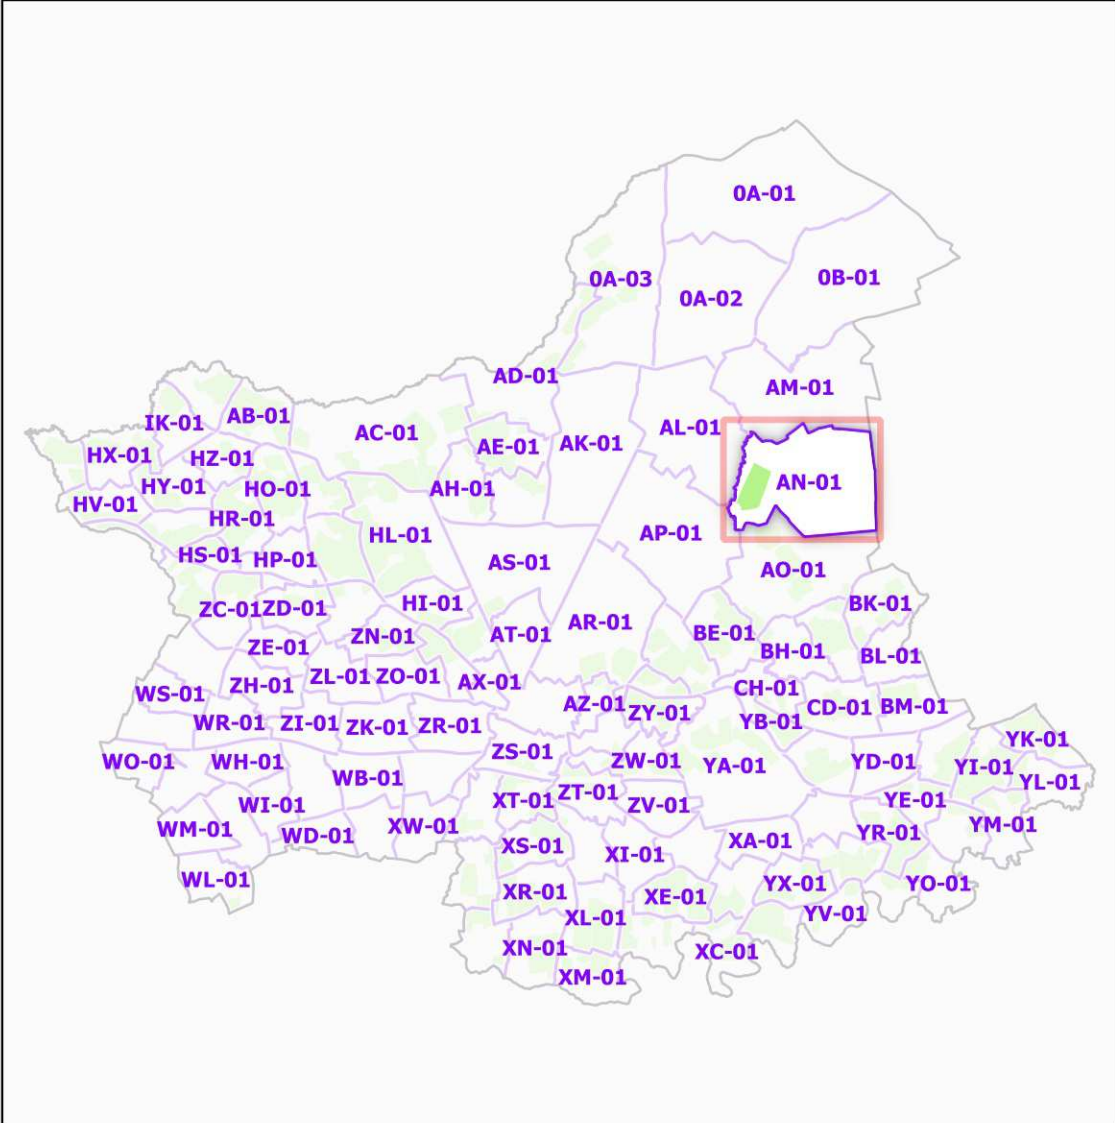

INSTITUT NATIONAL  
DE L'ORIGINE ET DE  
LA QUALITÉ

**COMMUNE DE VALLET - 44212**  
**(section : AN)**

- Légende**
- Lieux-dits
  - Sections cadastrales
  - Bâti
  - Parcelles
  - AOC GROS PLANT DU PAYS NANTAIS

DELIMITATION DEFINITIVE APPROUVEE PAR DECISION  
DU COMITE NATIONAL DES APPELLATIONS D'ORIGINE  
RELATIVES AUX VINS ET AUX BOISSONS ALCOOLISEES,  
ET DES BOISSONS SPIRITUEUSES DE L'INAO EN SA  
SEANCE DU 03/05/2017