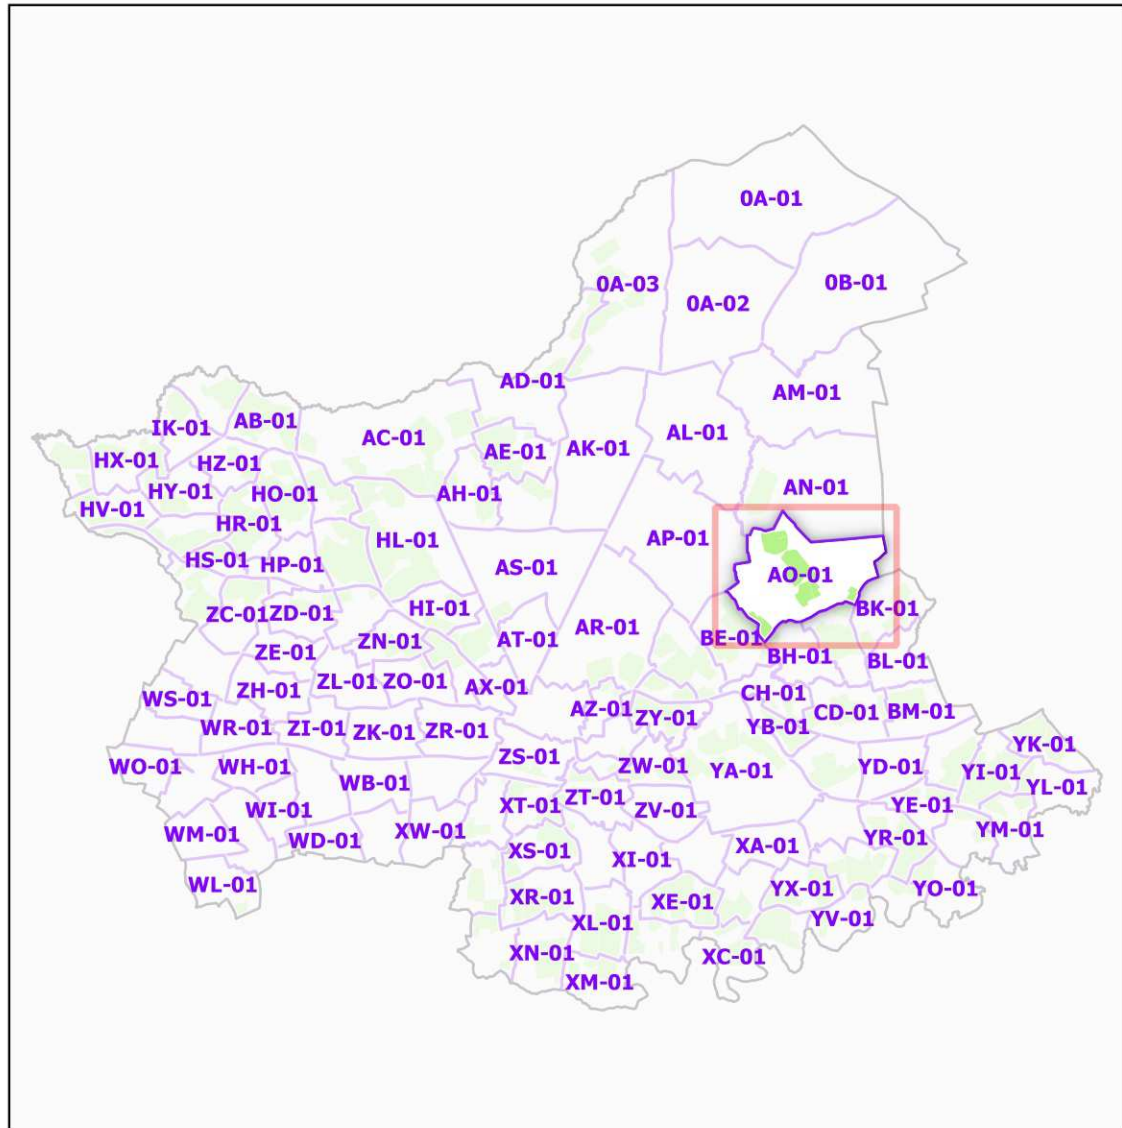

INSTITUT NATIONAL
DE L'ORIGINE ET DE
LA QUALITÉ

COMMUNE DE VALLET - 44212 (section : AO)

- Légende**
- Lieux-dits
 - Sections cadastrales
 - Bâti
 - Parcelles
 - AOC GROS PLANT DU PAYS NANTAIS

DELIMITATION DEFINITIVE APPROUVEE PAR DECISION
DU COMITE NATIONAL DES APPELLATIONS D'ORIGINE
RELATIVES AUX VINS ET AUX BOISSONS ALCOOLISEES,
ET DES BOISSONS SPIRITUEUSES DE L'INAO EN SA
SEANCE DU 03/05/2017

Sources :
INAO
Cadastré : IGN 2016 et DGFIP 2019