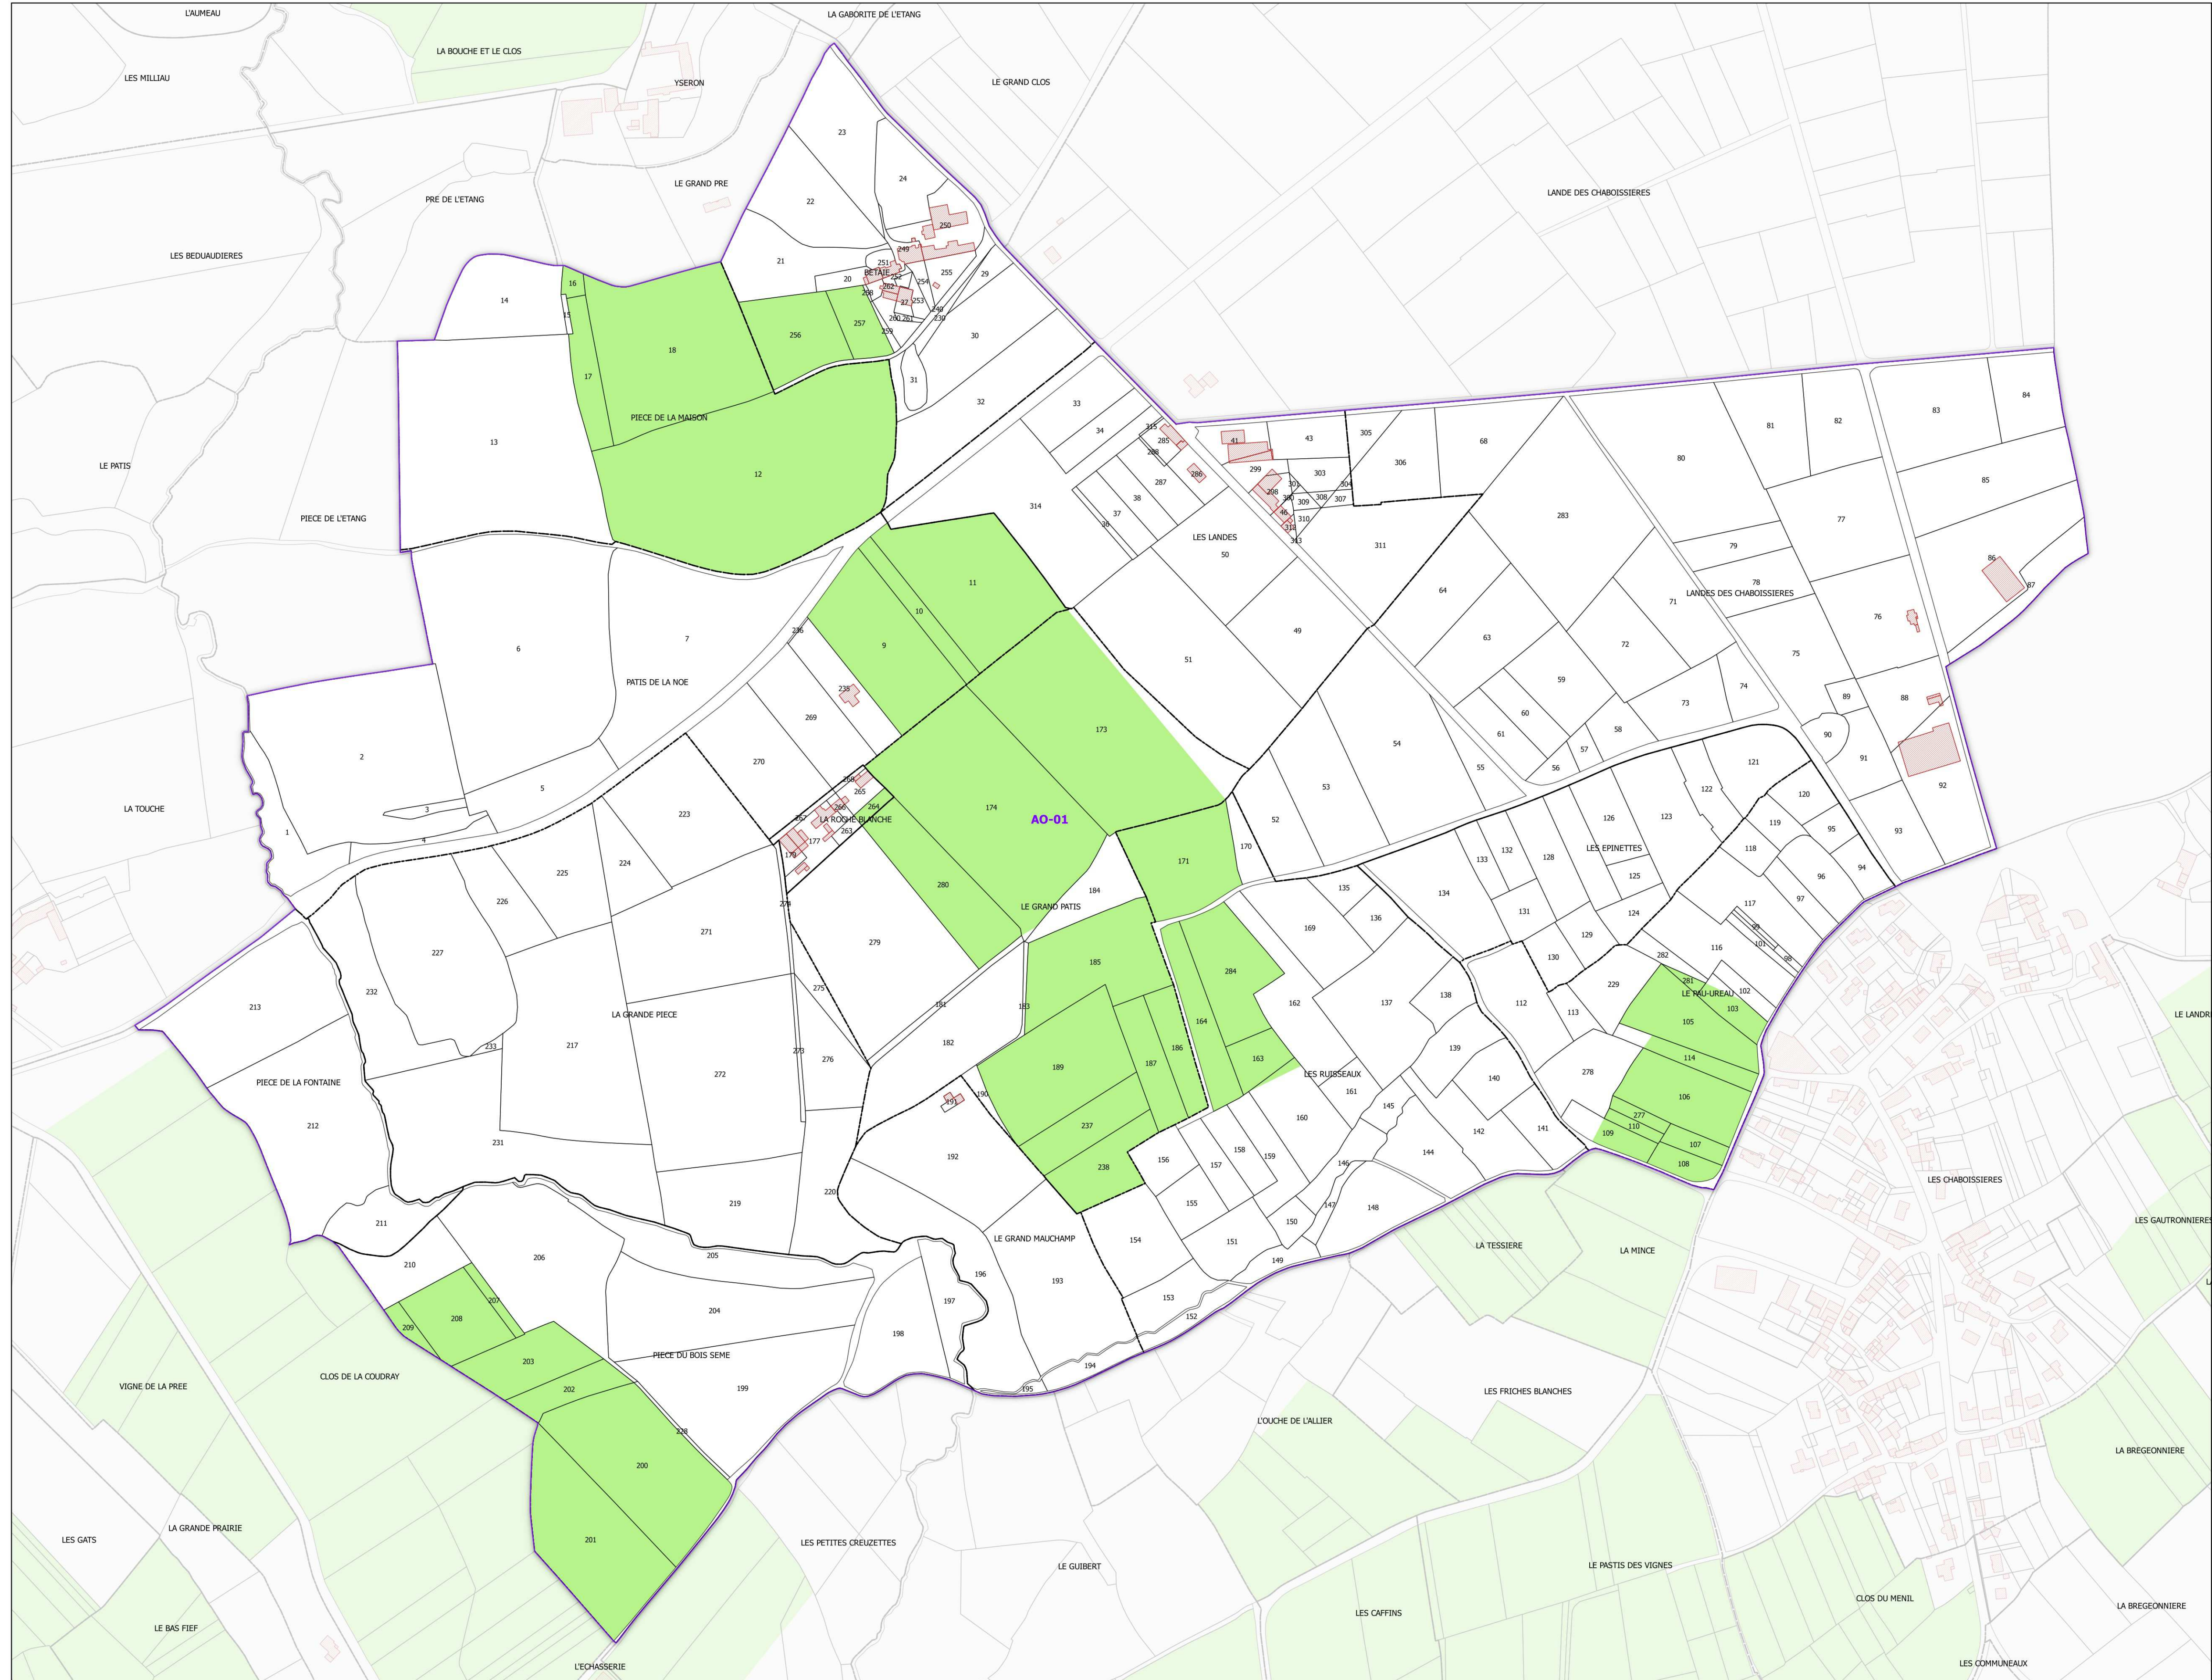

INSTITUT NATIONAL
DE L'ORIGINE ET DE
LA QUALITÉ

COMMUNE DE VALLET - 44212 (section : AO)

- Légende**
- Lieux-dits
 - Sections cadastrales
 - Bâti
 - Parcelles
 - AOC GROS PLANT DU PAYS NANTAIS

DELIMITATION DEFINITIVE APPROUVEE PAR DECISION
DU COMITE NATIONAL DES APPELLATIONS D'ORIGINE
RELATIVES AUX VINS ET AUX BOISSONS ALCOOLISEES,
ET DES BOISSONS SPIRITUEUSES DE L'INAO EN SA
SEANCE DU 03/05/2017

Sources :
INAO
Cadastré : IGN 2016 et DGFIP 2019