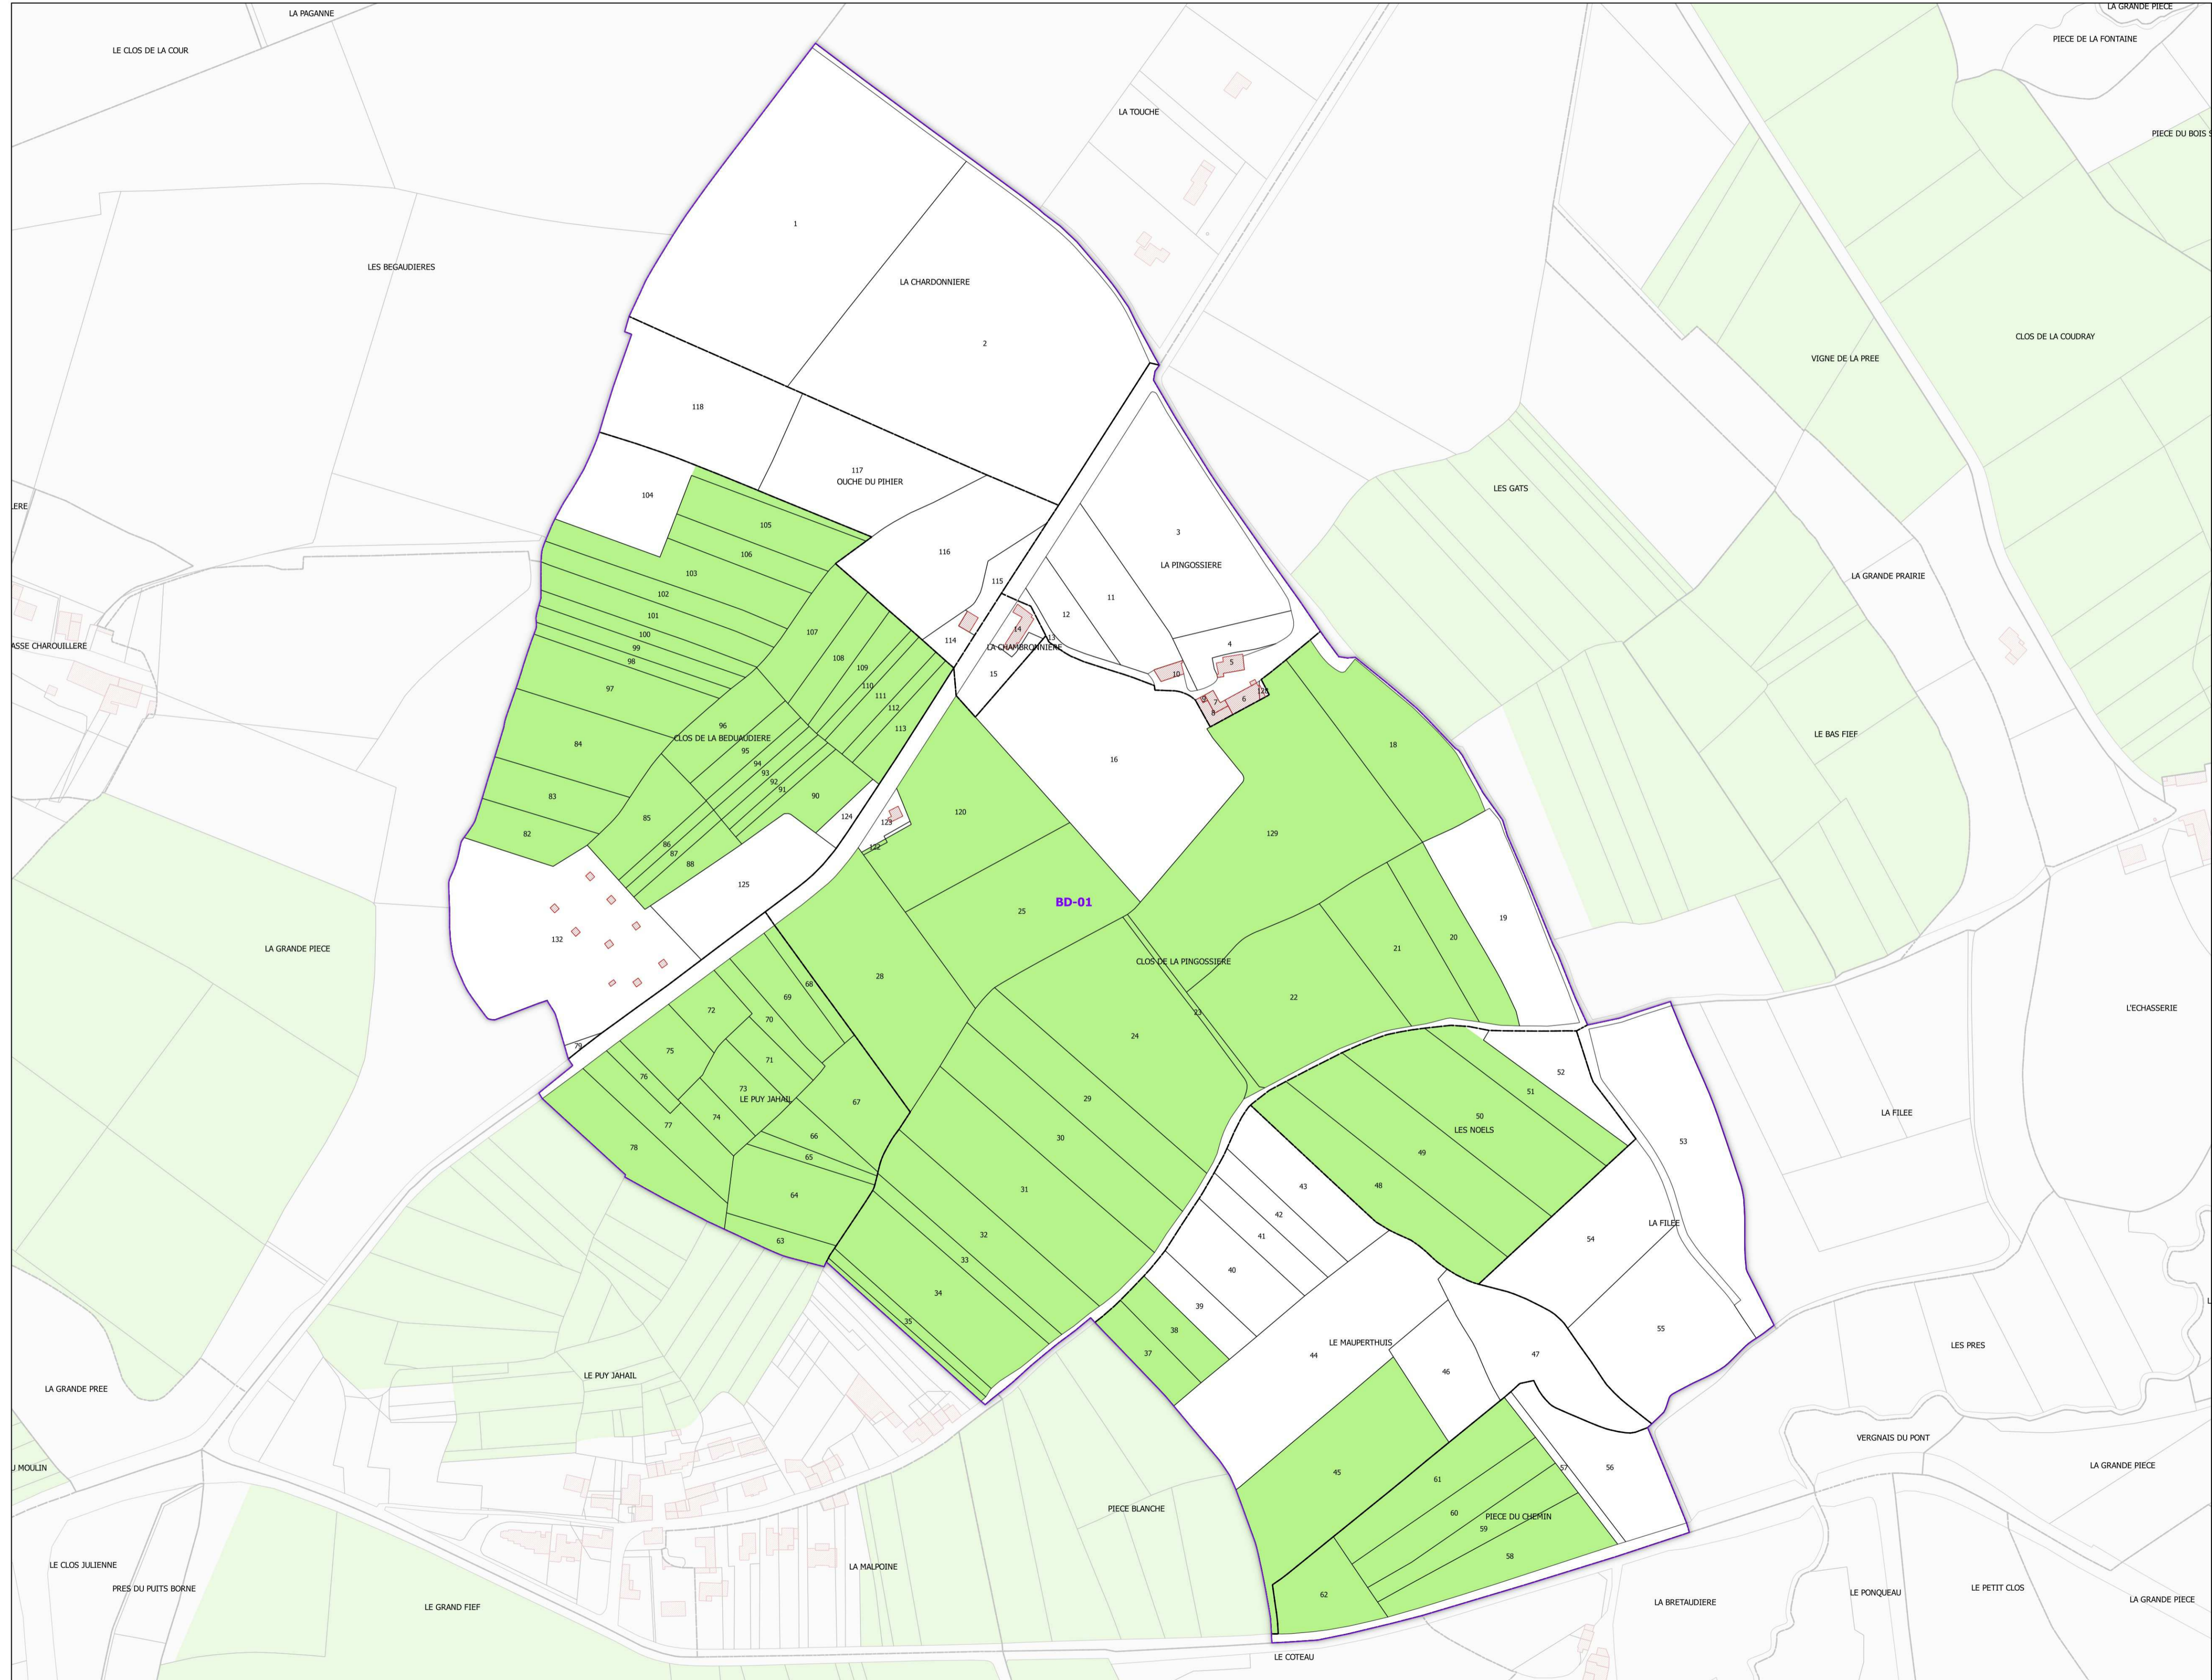

INSTITUT NATIONAL
DE L'ORIGINE ET DE
LA QUALITÉ

COMMUNE DE VALLET - 44212
(section : BD)

- Légende**
- Lieux-dits
 - Sections cadastrales
 - Bâti
 - Parcelles
 - AOC GROS PLANT DU PAYS NANTAIS

DELIMITATION DEFINITIVE APPROUVEE PAR DECISION
DU COMITE NATIONAL DES APPELLATIONS D'ORIGINE
RELATIVES AUX VINS ET AUX BOISSONS ALCOOLISEES,
ET DES BOISSONS SPIRITUEUSES DE L'INAO EN SA
SEANCE DU 03/05/2017

Sources :
INAO
Cadastrre : IGN 2016 et DGFIP 2019