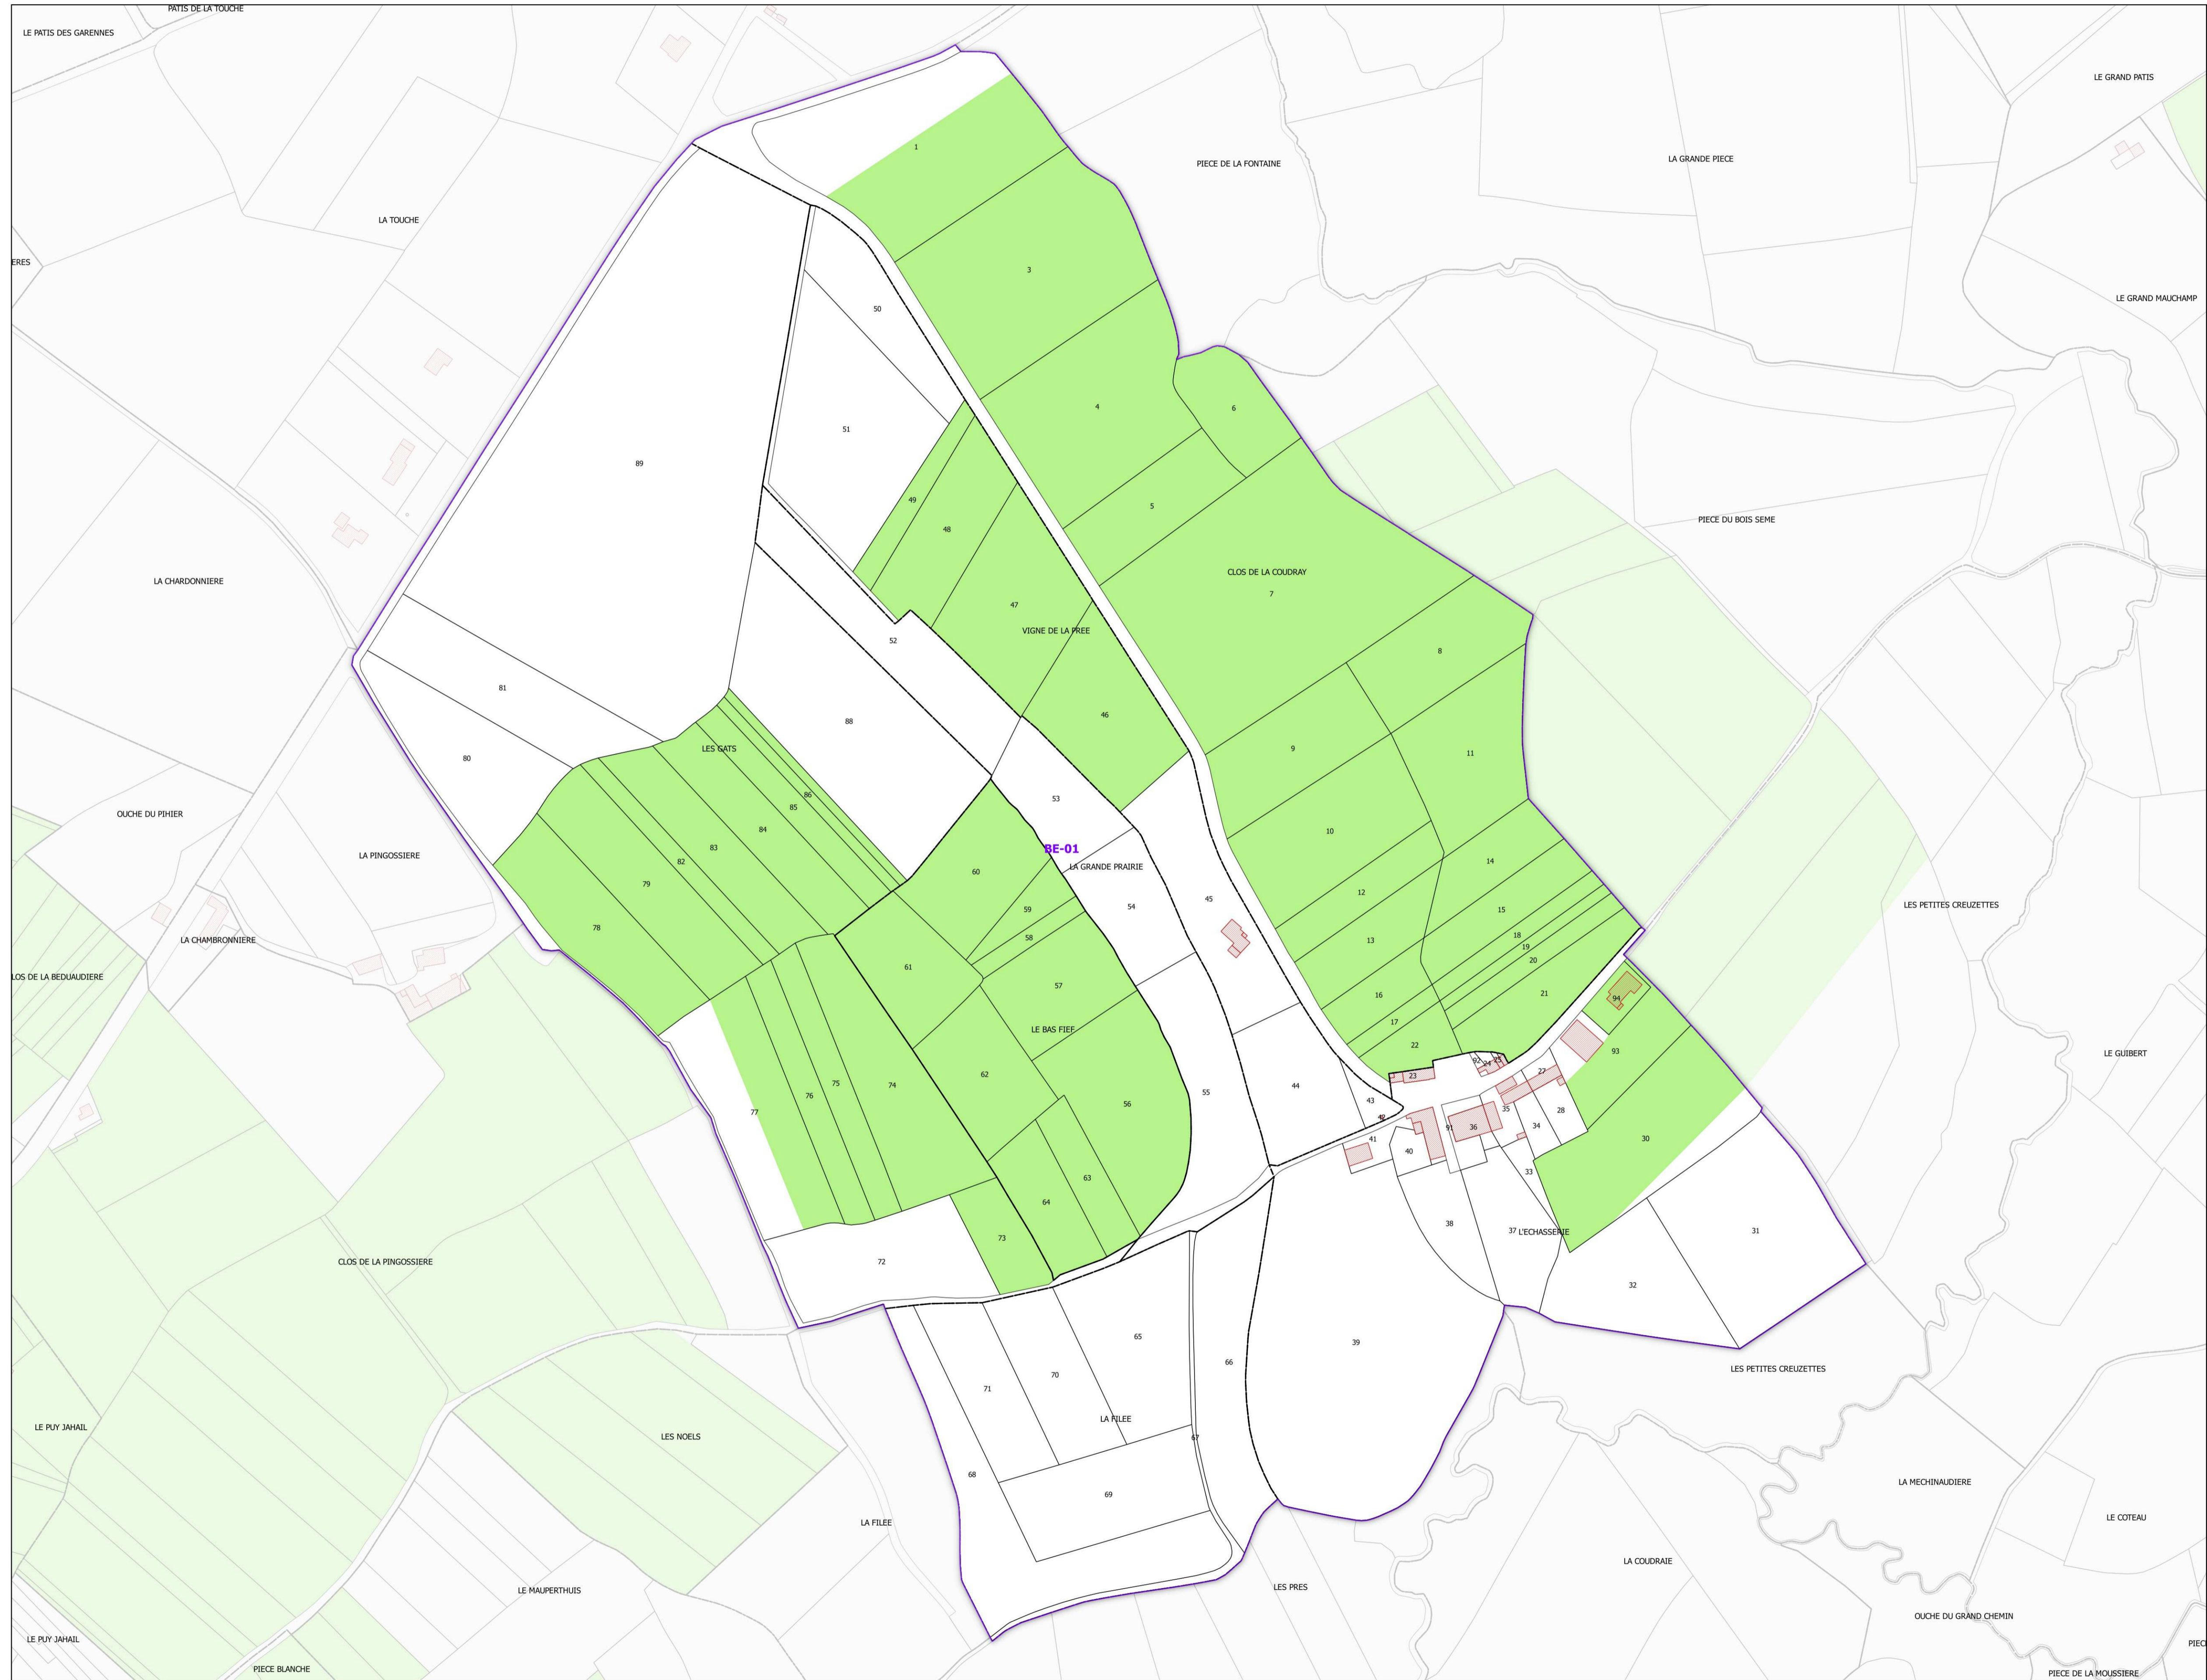

INSTITUT NATIONAL
DE L'ORIGINE ET DE
LA QUALITÉ

COMMUNE DE VALLET - 44212
(section : BE)

- Légende**
- Lieux-dits
 - Sections cadastrales
 - Bâti
 - Parcelles
 - AOC GROS PLANT DU PAYS NANTAIS

DELIMITATION DEFINITIVE APPROUVEE PAR DECISION
DU COMITE NATIONAL DES APPELLATIONS D'ORIGINE
RELATIVES AUX VINS ET AUX BOISSONS ALCOOLISEES,
ET DES BOISSONS SPIRITUEUSES DE L'INAO EN SA
SEANCE DU 03/05/2017

Sources :
INAO
Cadastré : IGN 2016 et DGFIP 2019