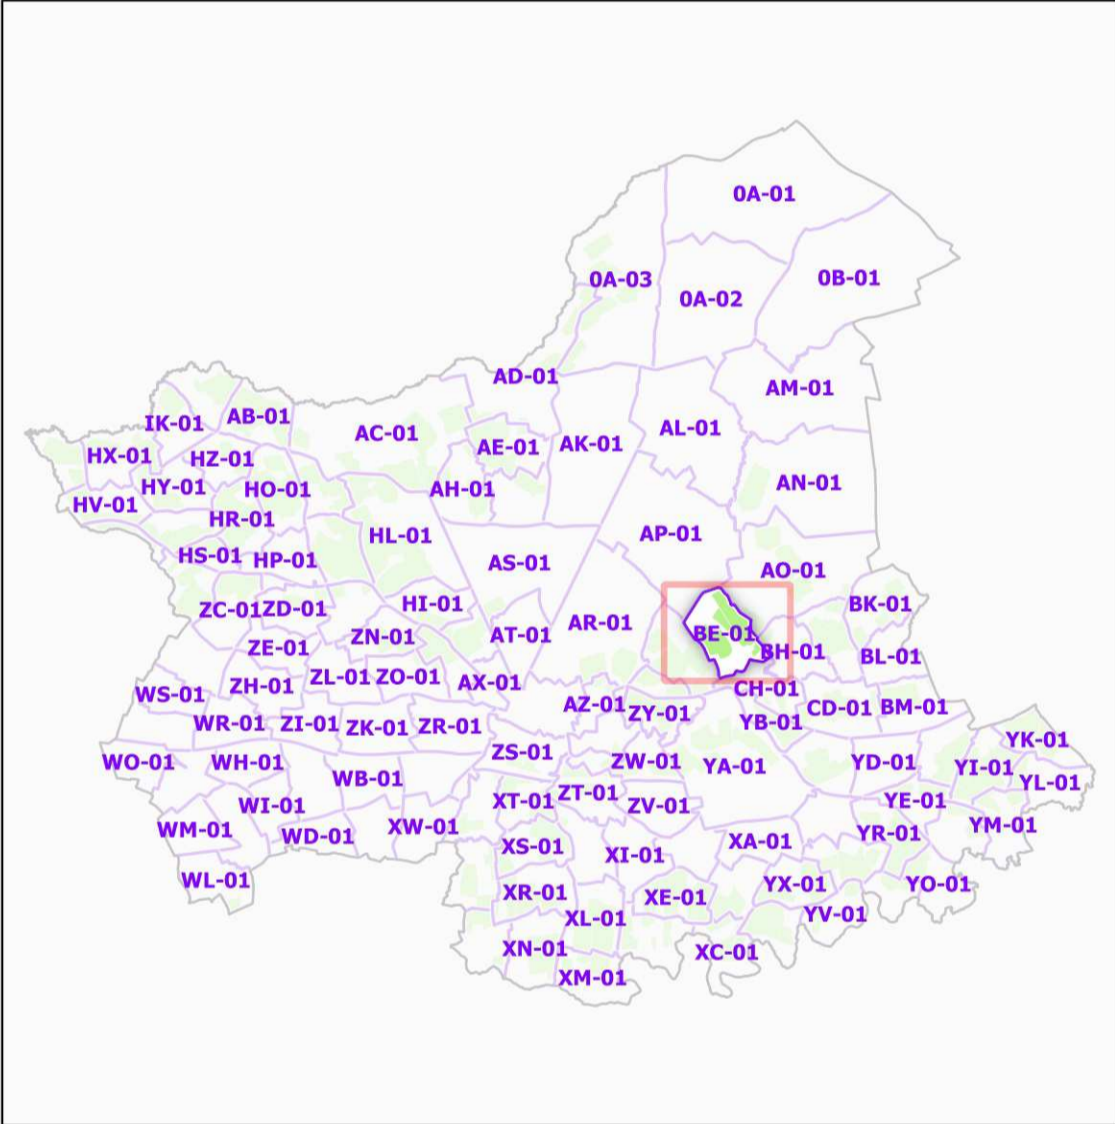

INSTITUT NATIONAL
DE L'ORIGINE ET DE
LA QUALITÉ

COMMUNE DE VALLET - 44212
(section : BE)

- Légende**
- Lieux-dits
 - Sections cadastrales
 - Bâti
 - Parcelles
 - AOC GROS PLANT DU PAYS NANTAIS

DELIMITATION DEFINITIVE APPROUVEE PAR DECISION
DU COMITE NATIONAL DES APPELLATIONS D'ORIGINE
RELATIVES AUX VINS ET AUX BOISSONS ALCOOLISEES,
ET DES BOISSONS SPIRITUEUSES DE L'INAO EN SA
SEANCE DU 03/05/2017

Sources :
INAO
Cadastré : IGN 2016 et DGFIP 2019