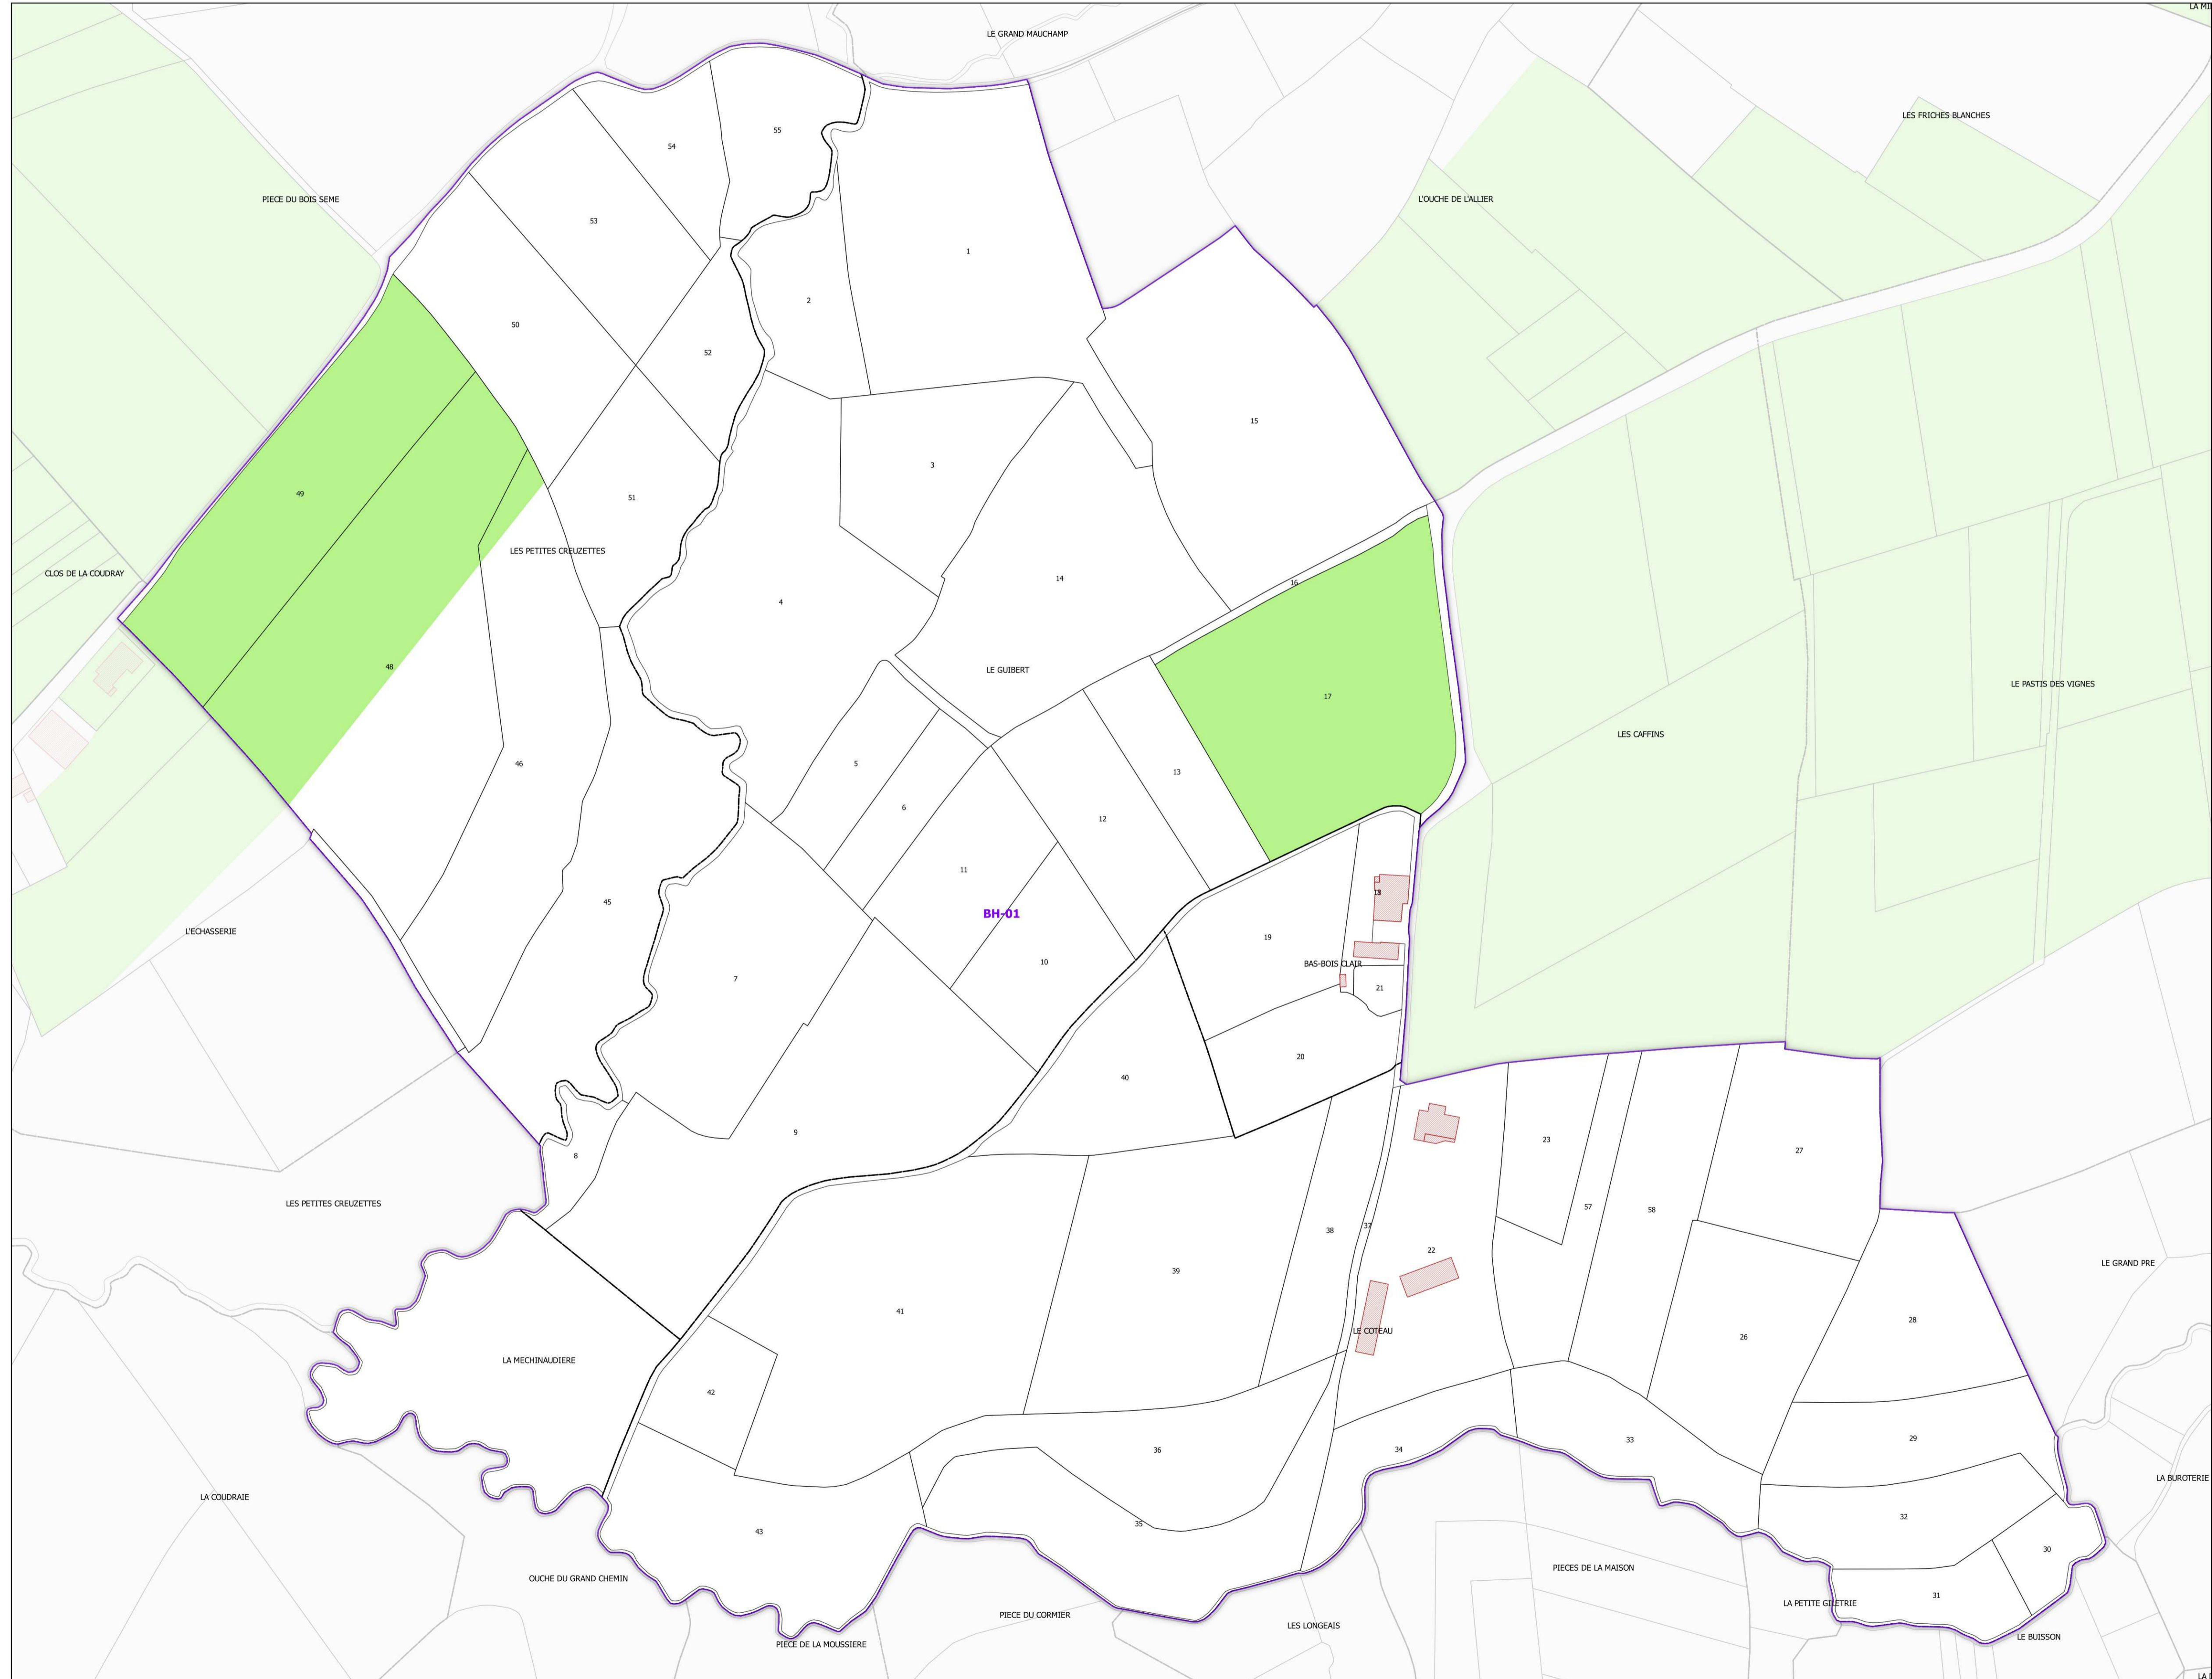

INSTITUT NATIONAL
DE L'ORIGINE ET DE
LA QUALITÉ

COMMUNE DE VALLET - 44212
(section : BH)

- Légende**
- Lieux-dits
 - Sections cadastrales
 - Bâti
 - Parcelles
 - AOC GROS PLANT DU PAYS NANTAIS

DELIMITATION DEFINITIVE APPROUVEE PAR DECISION
DU COMITE NATIONAL DES APPELLATIONS D'ORIGINE
RELATIVES AUX VINS ET AUX BOISSONS ALCOOLISEES,
ET DES BOISSONS SPIRITUEUSES DE L'INAO EN SA
SEANCE DU 03/05/2017

Sources :
INAO
Cadastré : IGN 2016 et DGFIP 2019