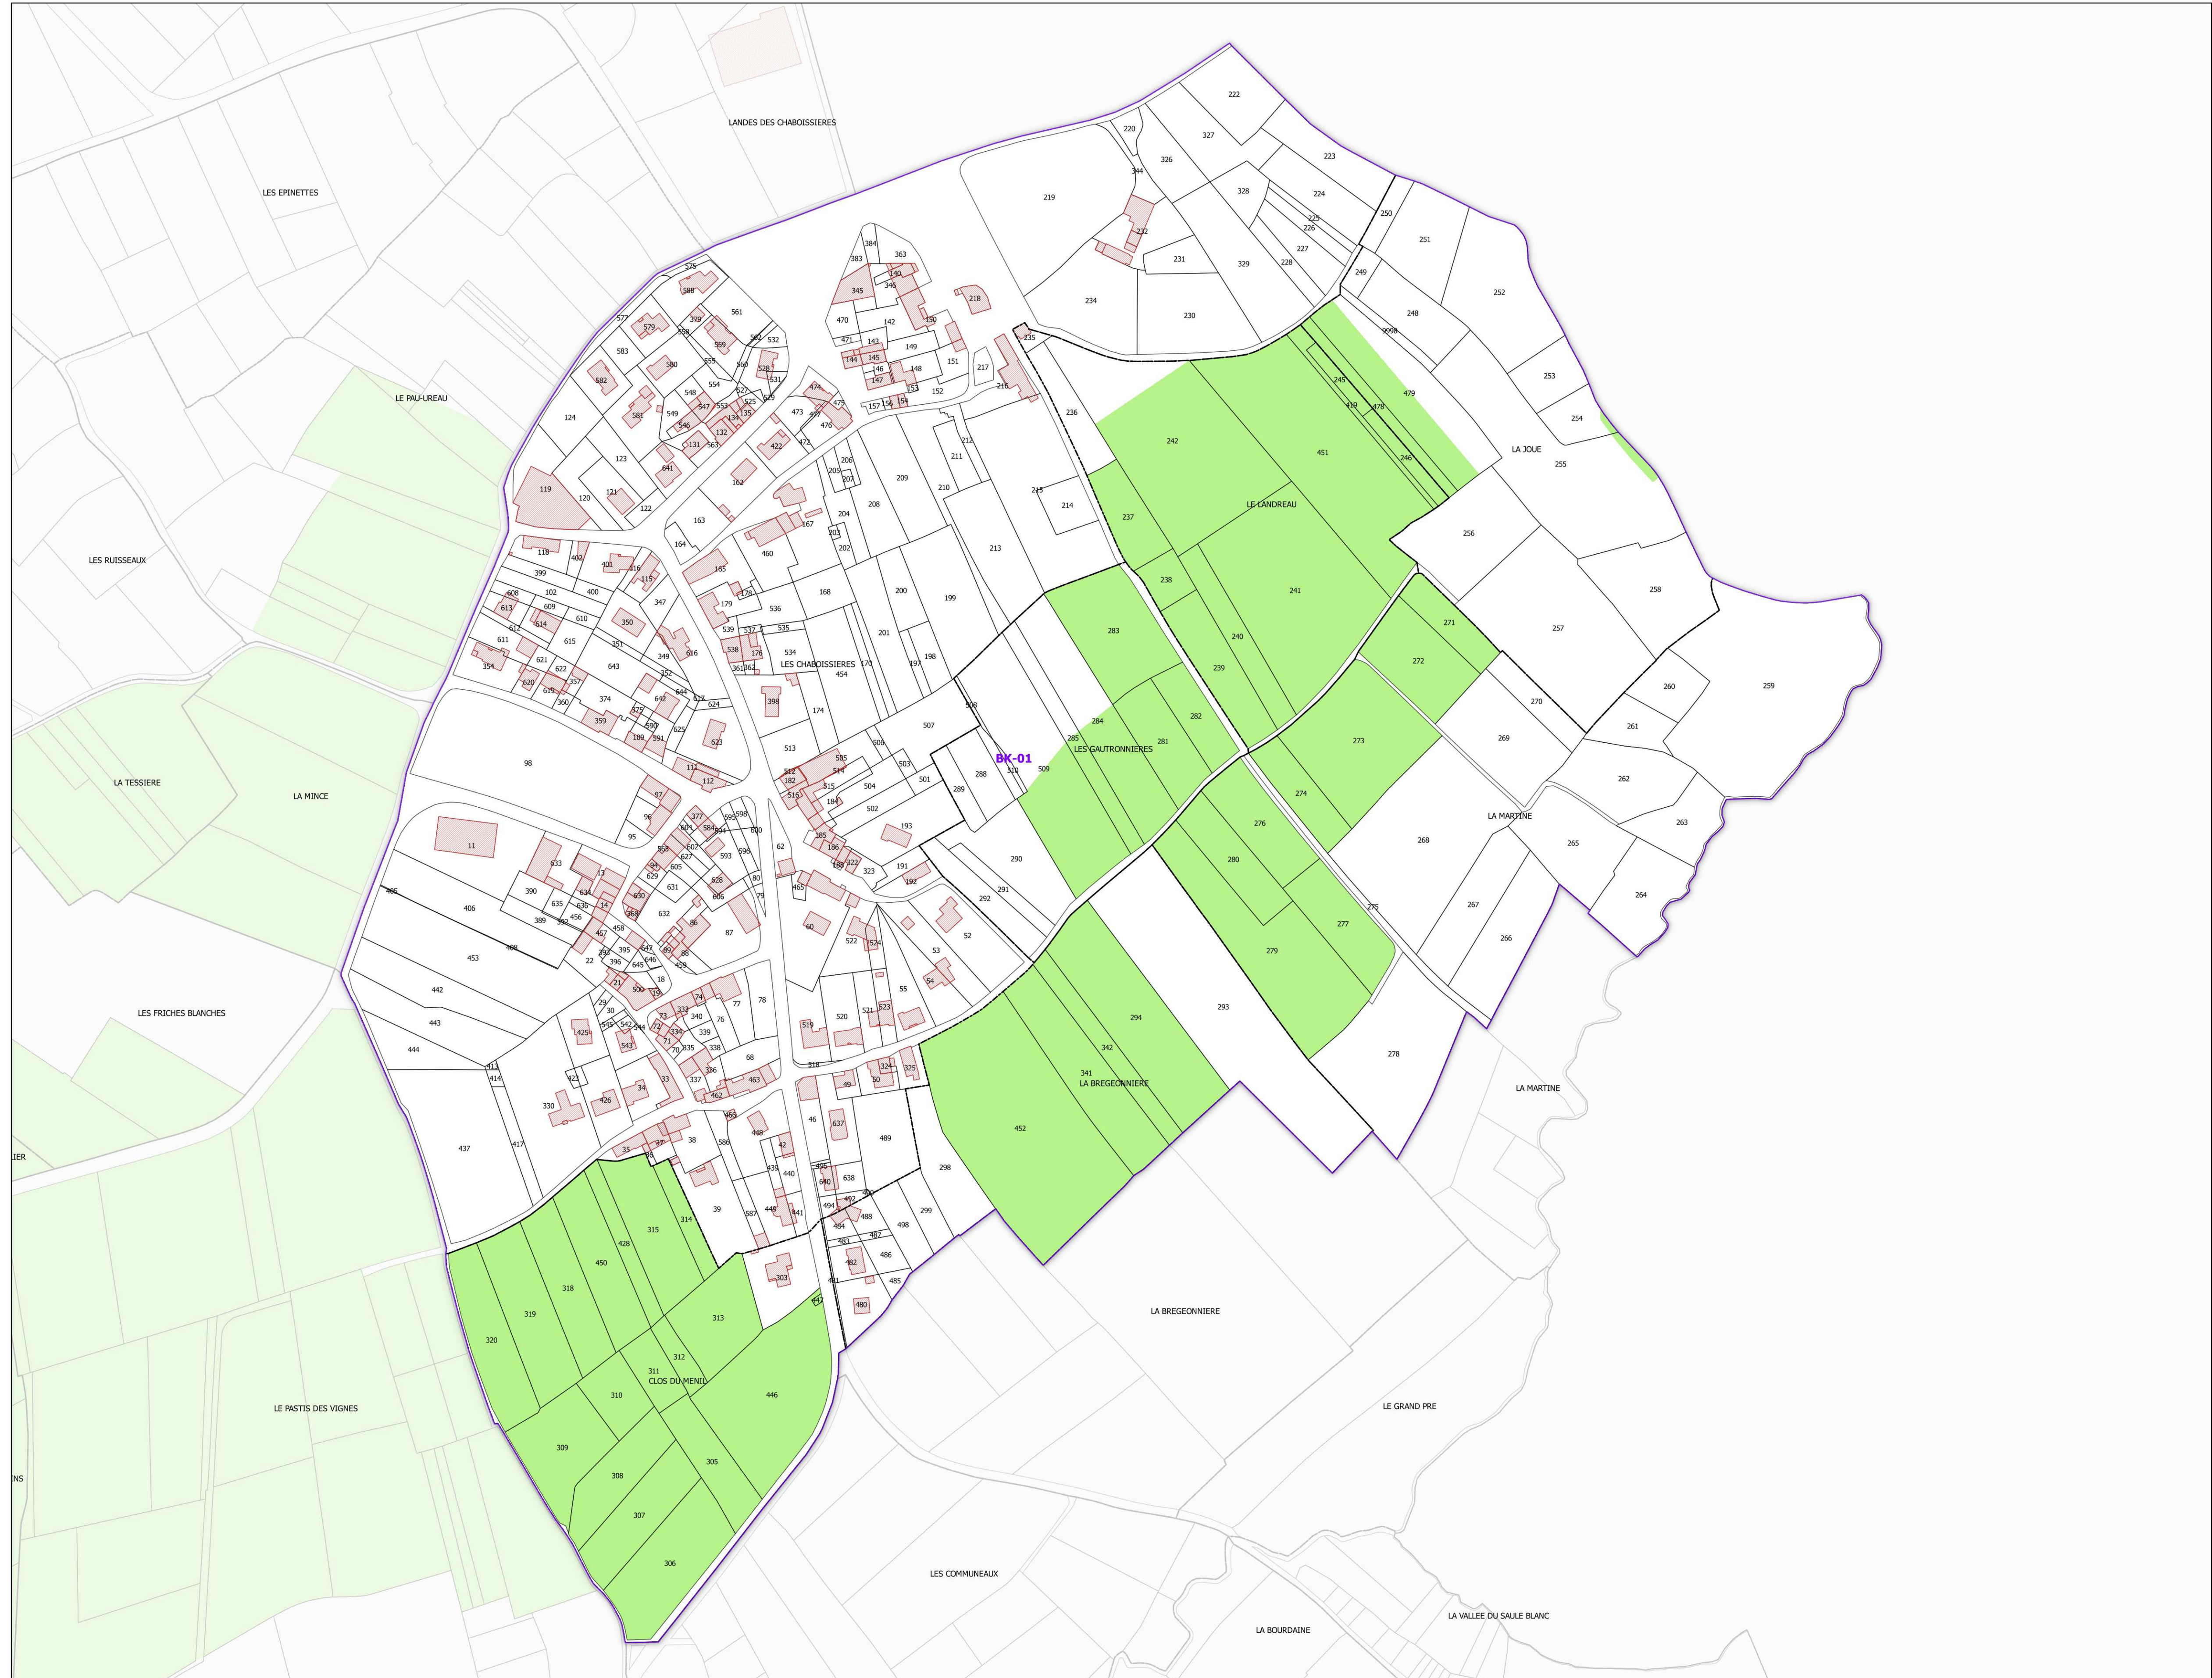

INSTITUT NATIONAL
DE L'ORIGINE ET DE
LA QUALITÉ

COMMUNE DE VALLET - 44212
(section : BK)

Légende

- Lieux-dits
- Sections cadastrales
- Bâti
- Parcelles
- AOC GROS PLANT DU PAYS NANTAIS

DELIMITATION DEFINITIVE APPROUVEE PAR DECISION
DU COMITE NATIONAL DES APPELLATIONS D'ORIGINE
RELATIVES AUX VINS ET AUX BOISSONS ALCOOLISEES,
ET DES BOISSONS SPIRITUEUSES DE L'INAO EN SA
SEANCE DU 03/05/2017

Sources :
INAO
Cadastré : IGN 2016 et DGFIP 2019