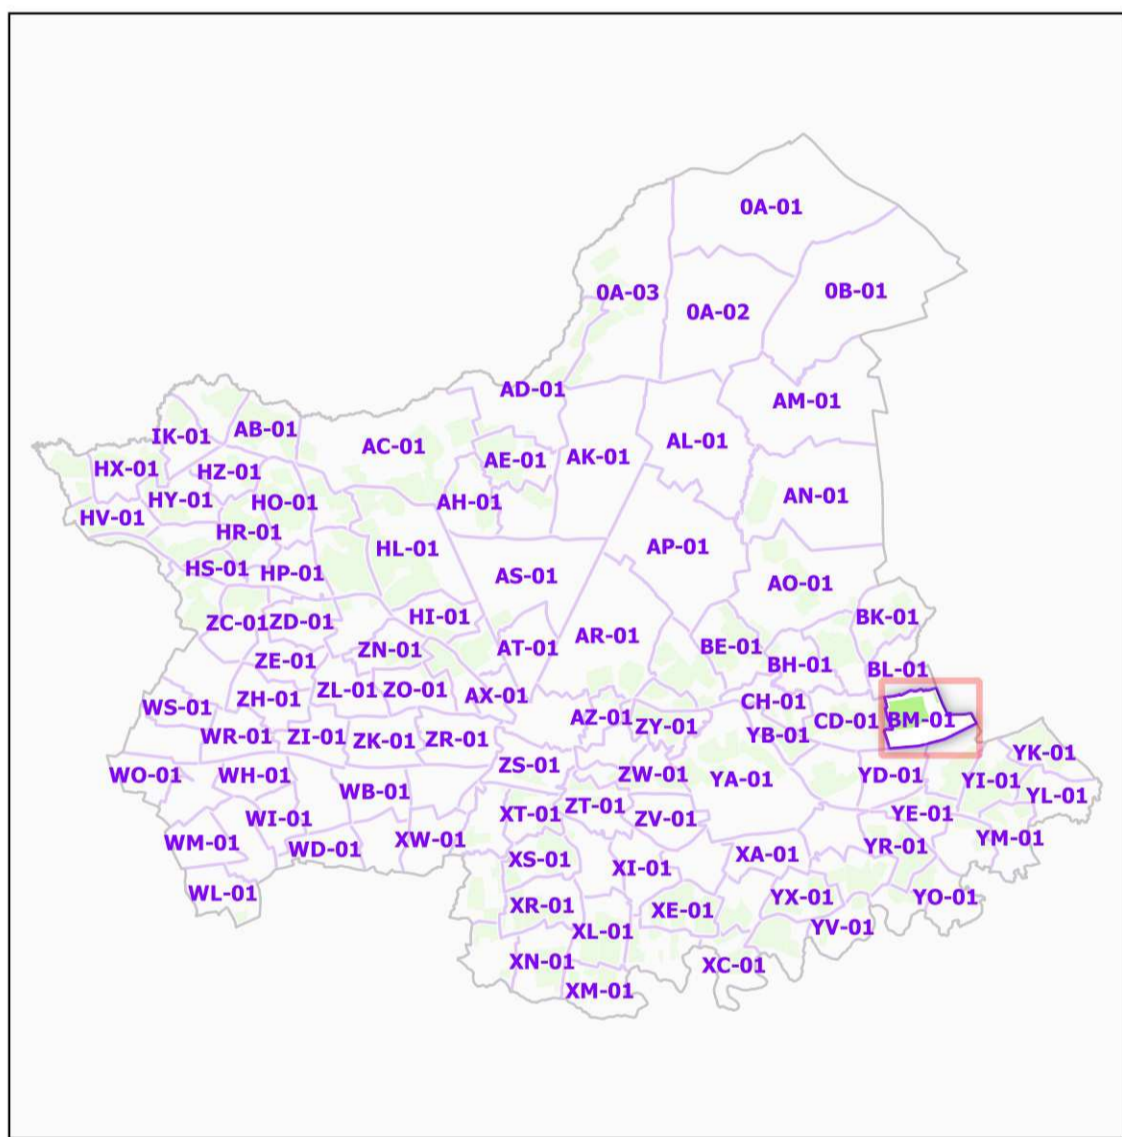

INSTITUT NATIONAL
DE L'ORIGINE ET DE
LA QUALITÉ

COMMUNE DE VALLET - 44212
(section : BM)

Légende

- Lieux-dits
- Sections cadastrales
- Bâti
- Parcelles
- AOC GROS PLANT DU PAYS NANTAIS

DELIMITATION DEFINITIVE APPROUVEE PAR DECISION
DU COMITE NATIONAL DES APPELLATIONS D'ORIGINE
RELATIVES AUX VINS ET AUX BOISSONS ALCOLISEES,
ET DES BOISSONS SPIRITUEUSES DE L'INAO EN SA
SEANCE DU 03/05/2017