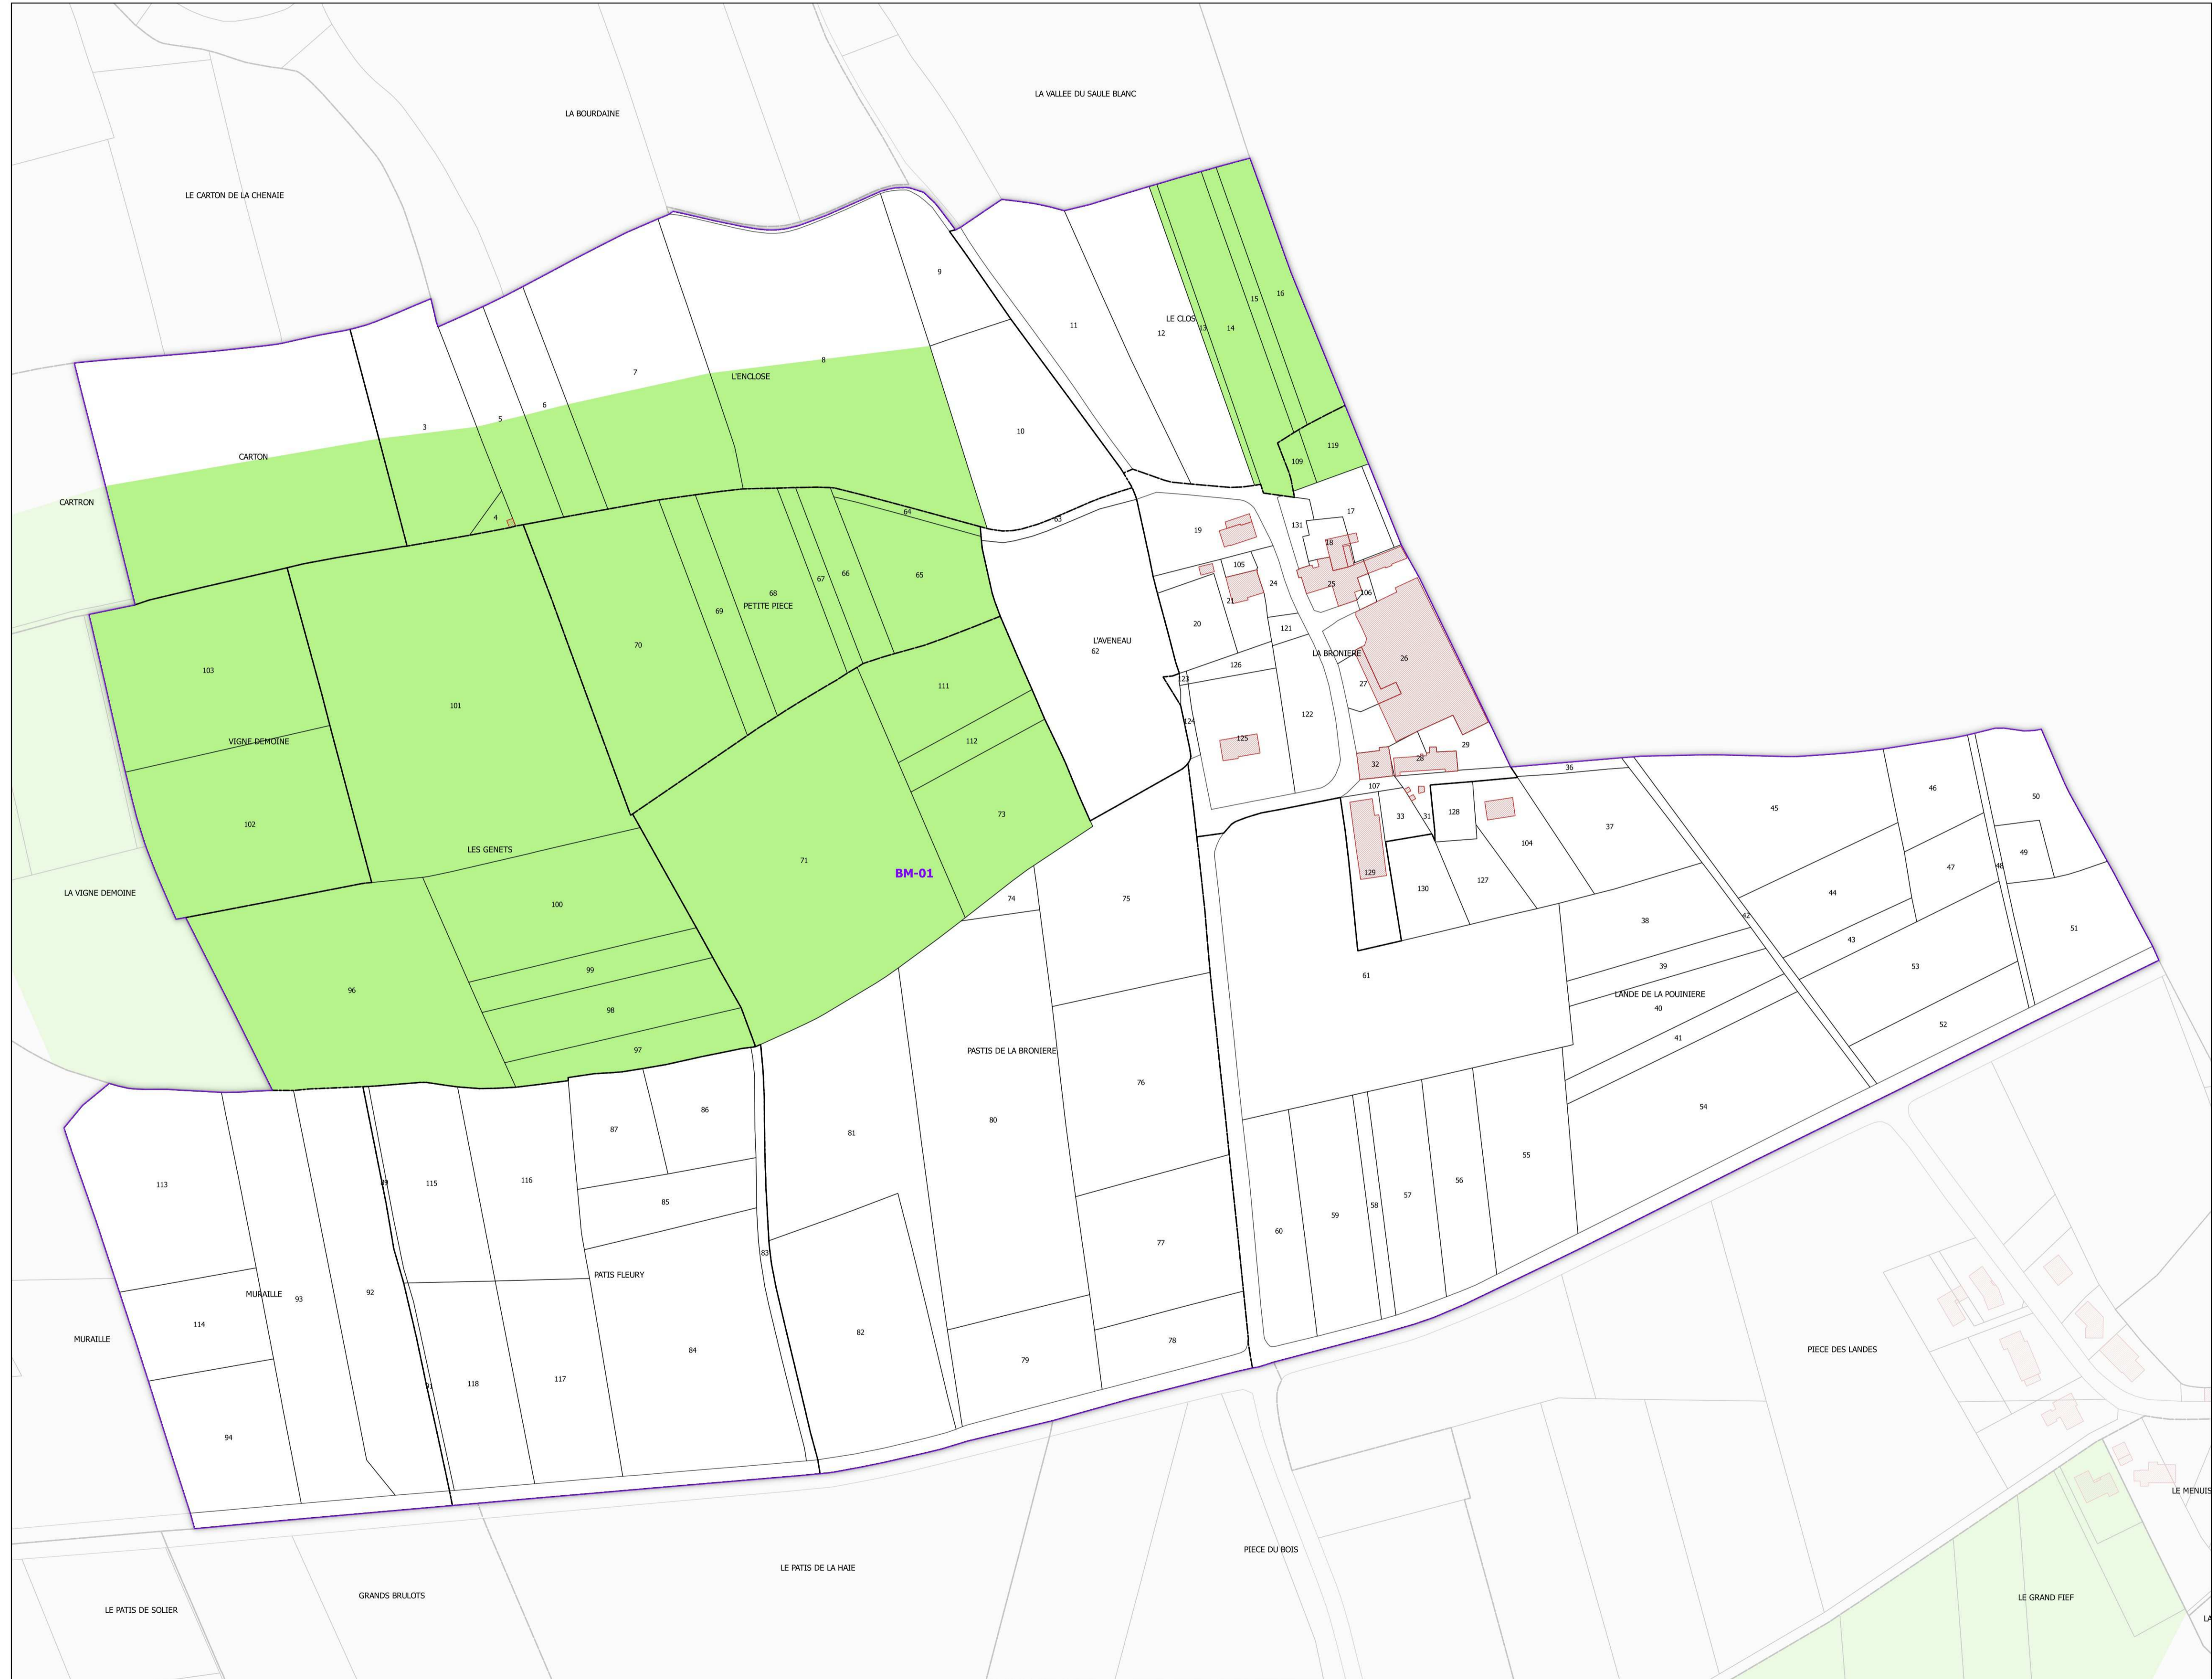

INSTITUT NATIONAL
DE L'ORIGINE ET DE
LA QUALITÉ

COMMUNE DE VALLET - 44212
(section : BM)

Légende

- Lieux-dits
- Sections cadastrales
- Bâti
- Parcelles
- AOC GROS PLANT DU PAYS NANTAIS

DELIMITATION DEFINITIVE APPROUVEE PAR DECISION
DU COMITE NATIONAL DES APPELLATIONS D'ORIGINE
RELATIVES AUX VINS ET AUX BOISSONS ALCOLISEES,
ET DES BOISSONS SPIRITUEUSES DE L'INAO EN SA
SEANCE DU 03/05/2017