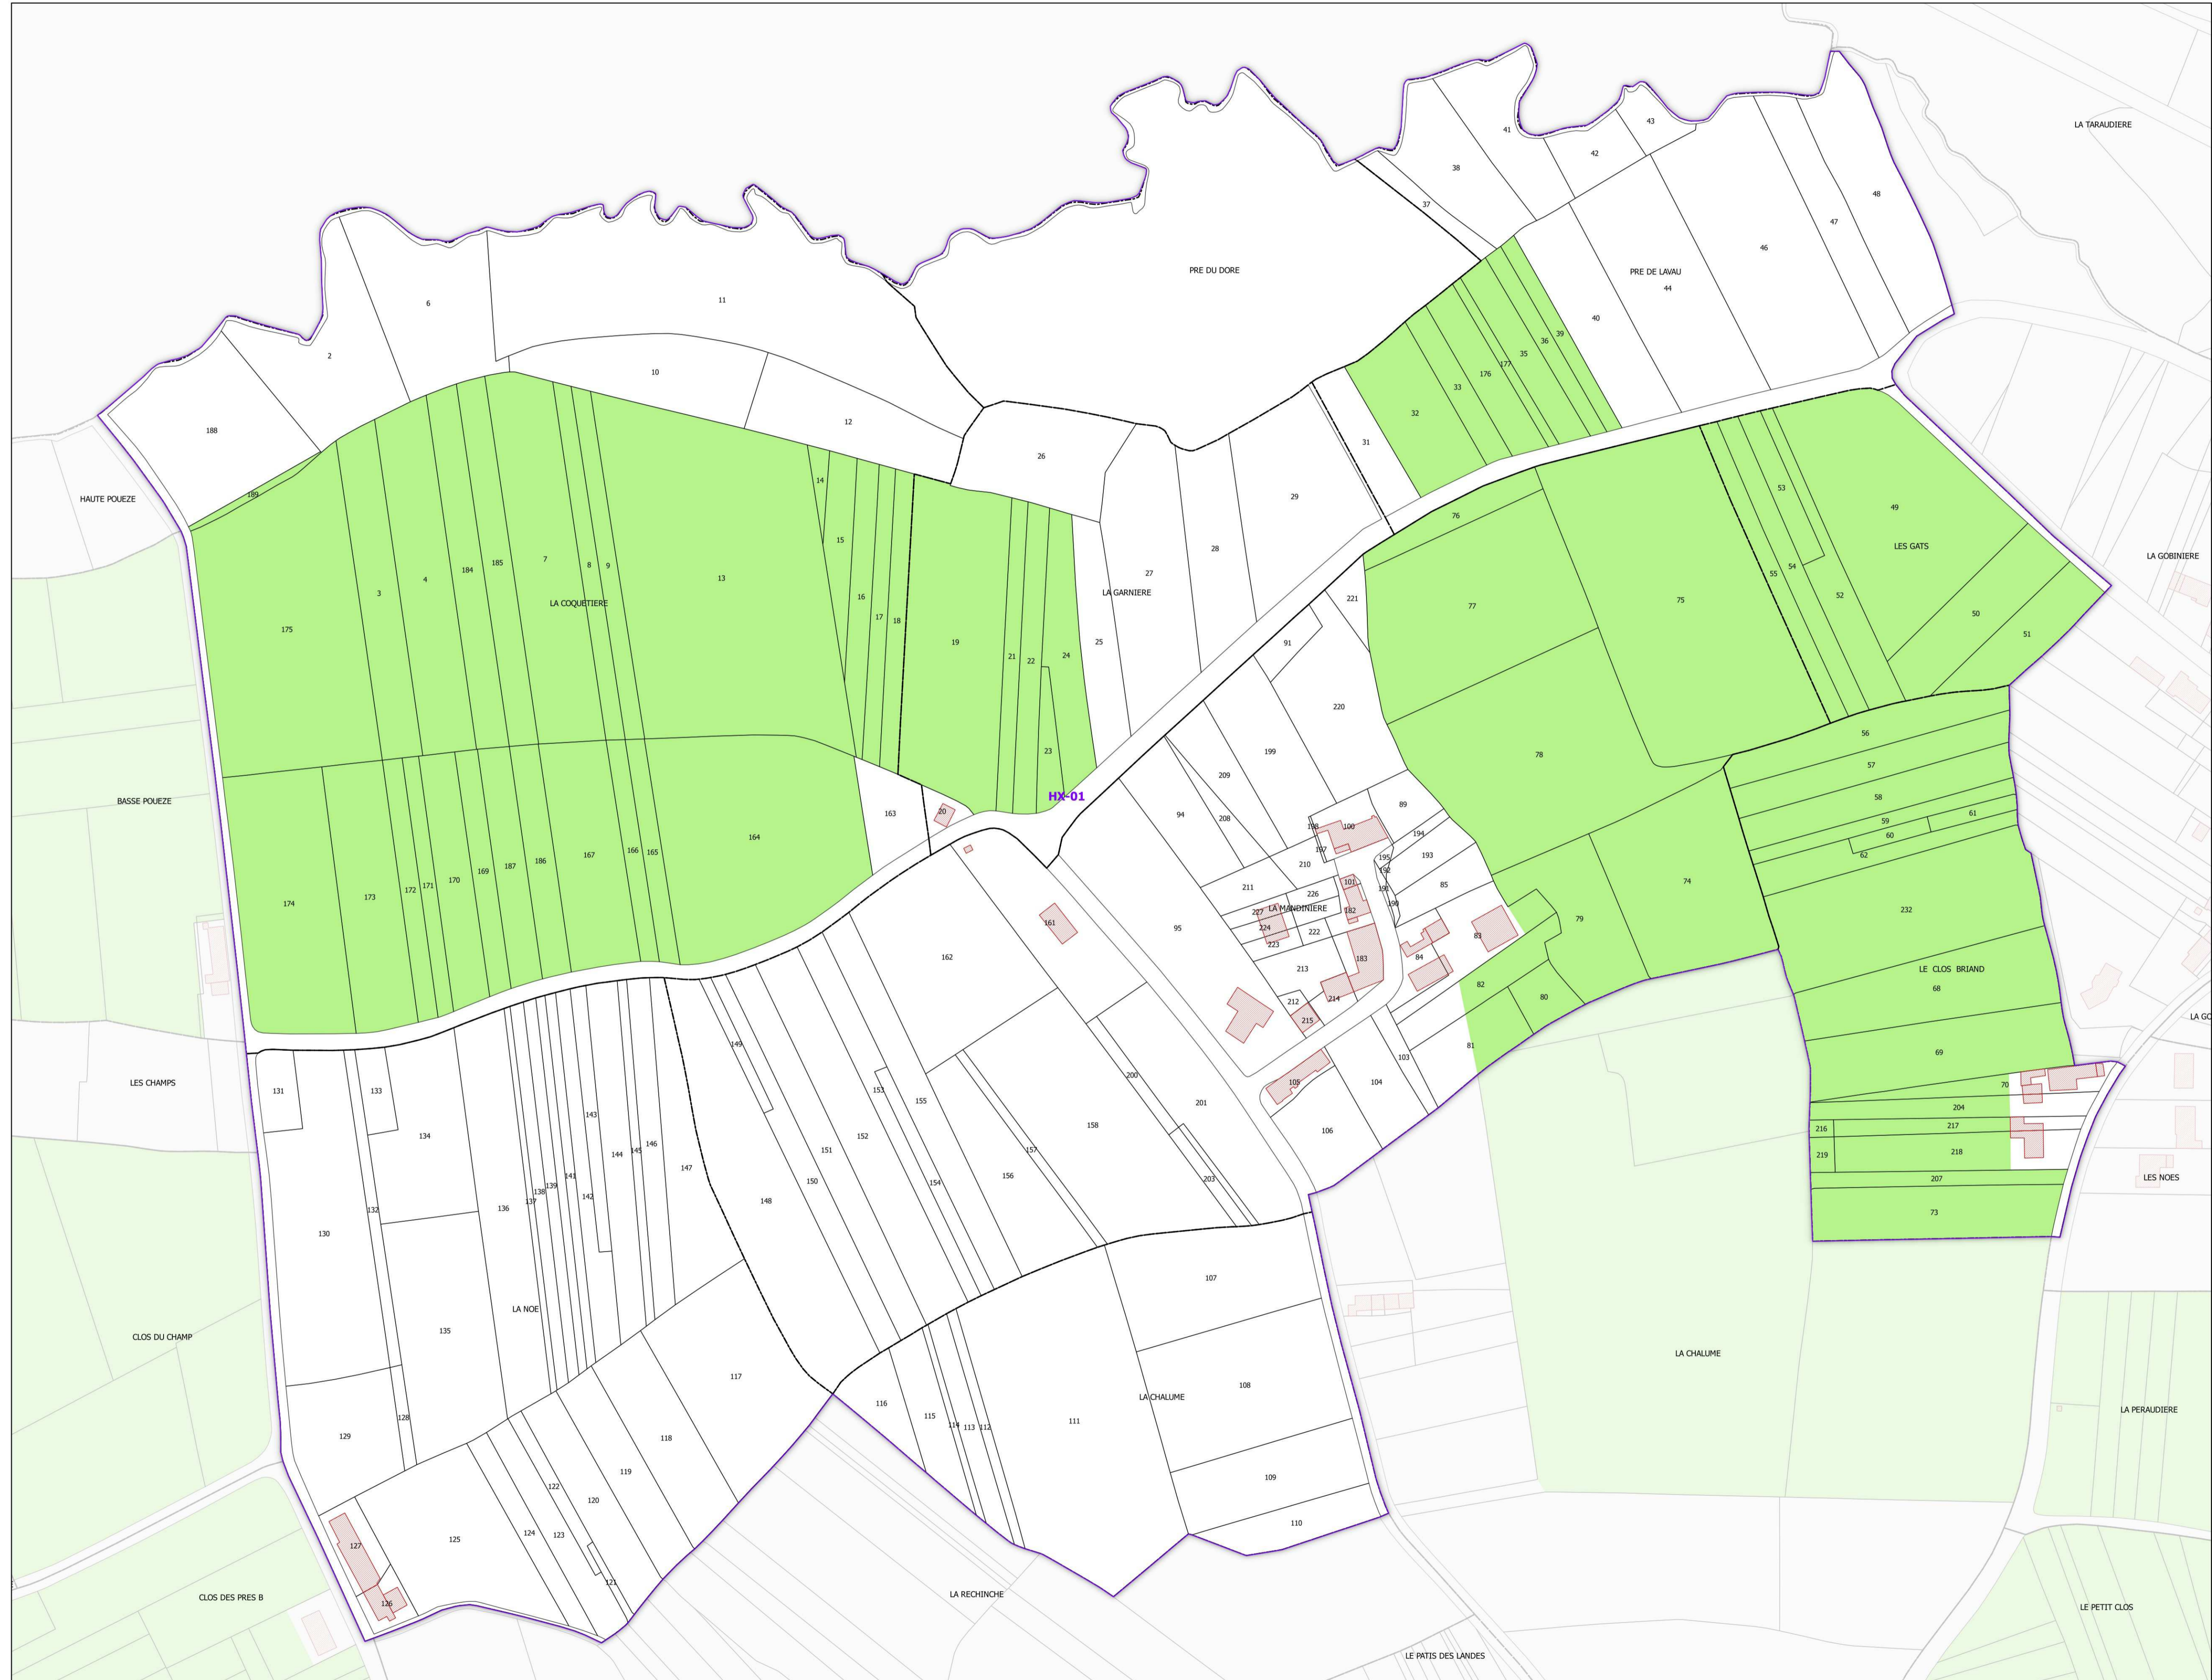

INSTITUT NATIONAL
DE L'ORIGINE ET DE
LA QUALITÉ

COMMUNE DE VALLET - 44212
(section : HX)

Légende

- Lieux-dits
- Sections cadastrales
- Bâti
- Parcelles
- AOC GROS PLANT DU PAYS NANTAIS

DELIMITATION DEFINITIVE APPROUVEE PAR DECISION
DU COMITE NATIONAL DES APPELLATIONS D'ORIGINE
RELATIVES AUX VINS ET AUX BOISSONS ALCOOLISEES,
ET DES BOISSONS SPIRITUEUSES DE L'INAO EN SA
SEANCE DU 03/05/2017