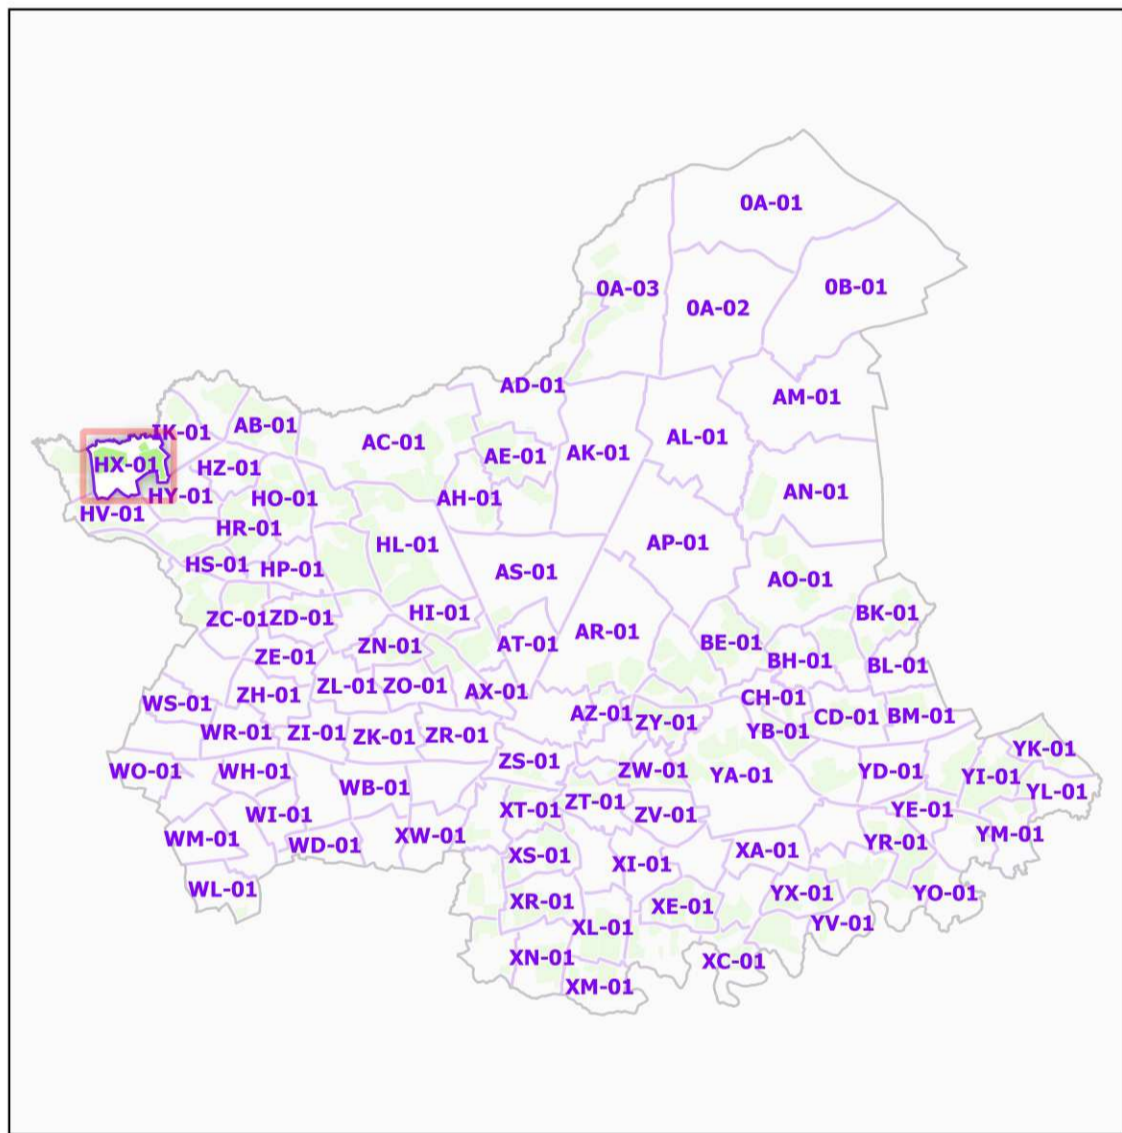

INSTITUT NATIONAL
DE L'ORIGINE ET DE
LA QUALITÉ

COMMUNE DE VALLET - 44212
(section : HX)

Légende

- Lieux-dits
- Sections cadastrales
- Bâti
- Parcelles
- AOC GROS PLANT DU PAYS NANTAIS

DELIMITATION DEFINITIVE APPROUVEE PAR DECISION
DU COMITE NATIONAL DES APPELLATIONS D'ORIGINE
RELATIVES AUX VINS ET AUX BOISSONS ALCOOLISEES,
ET DES BOISSONS SPIRITUEUSES DE L'INAO EN SA
SEANCE DU 03/05/2017