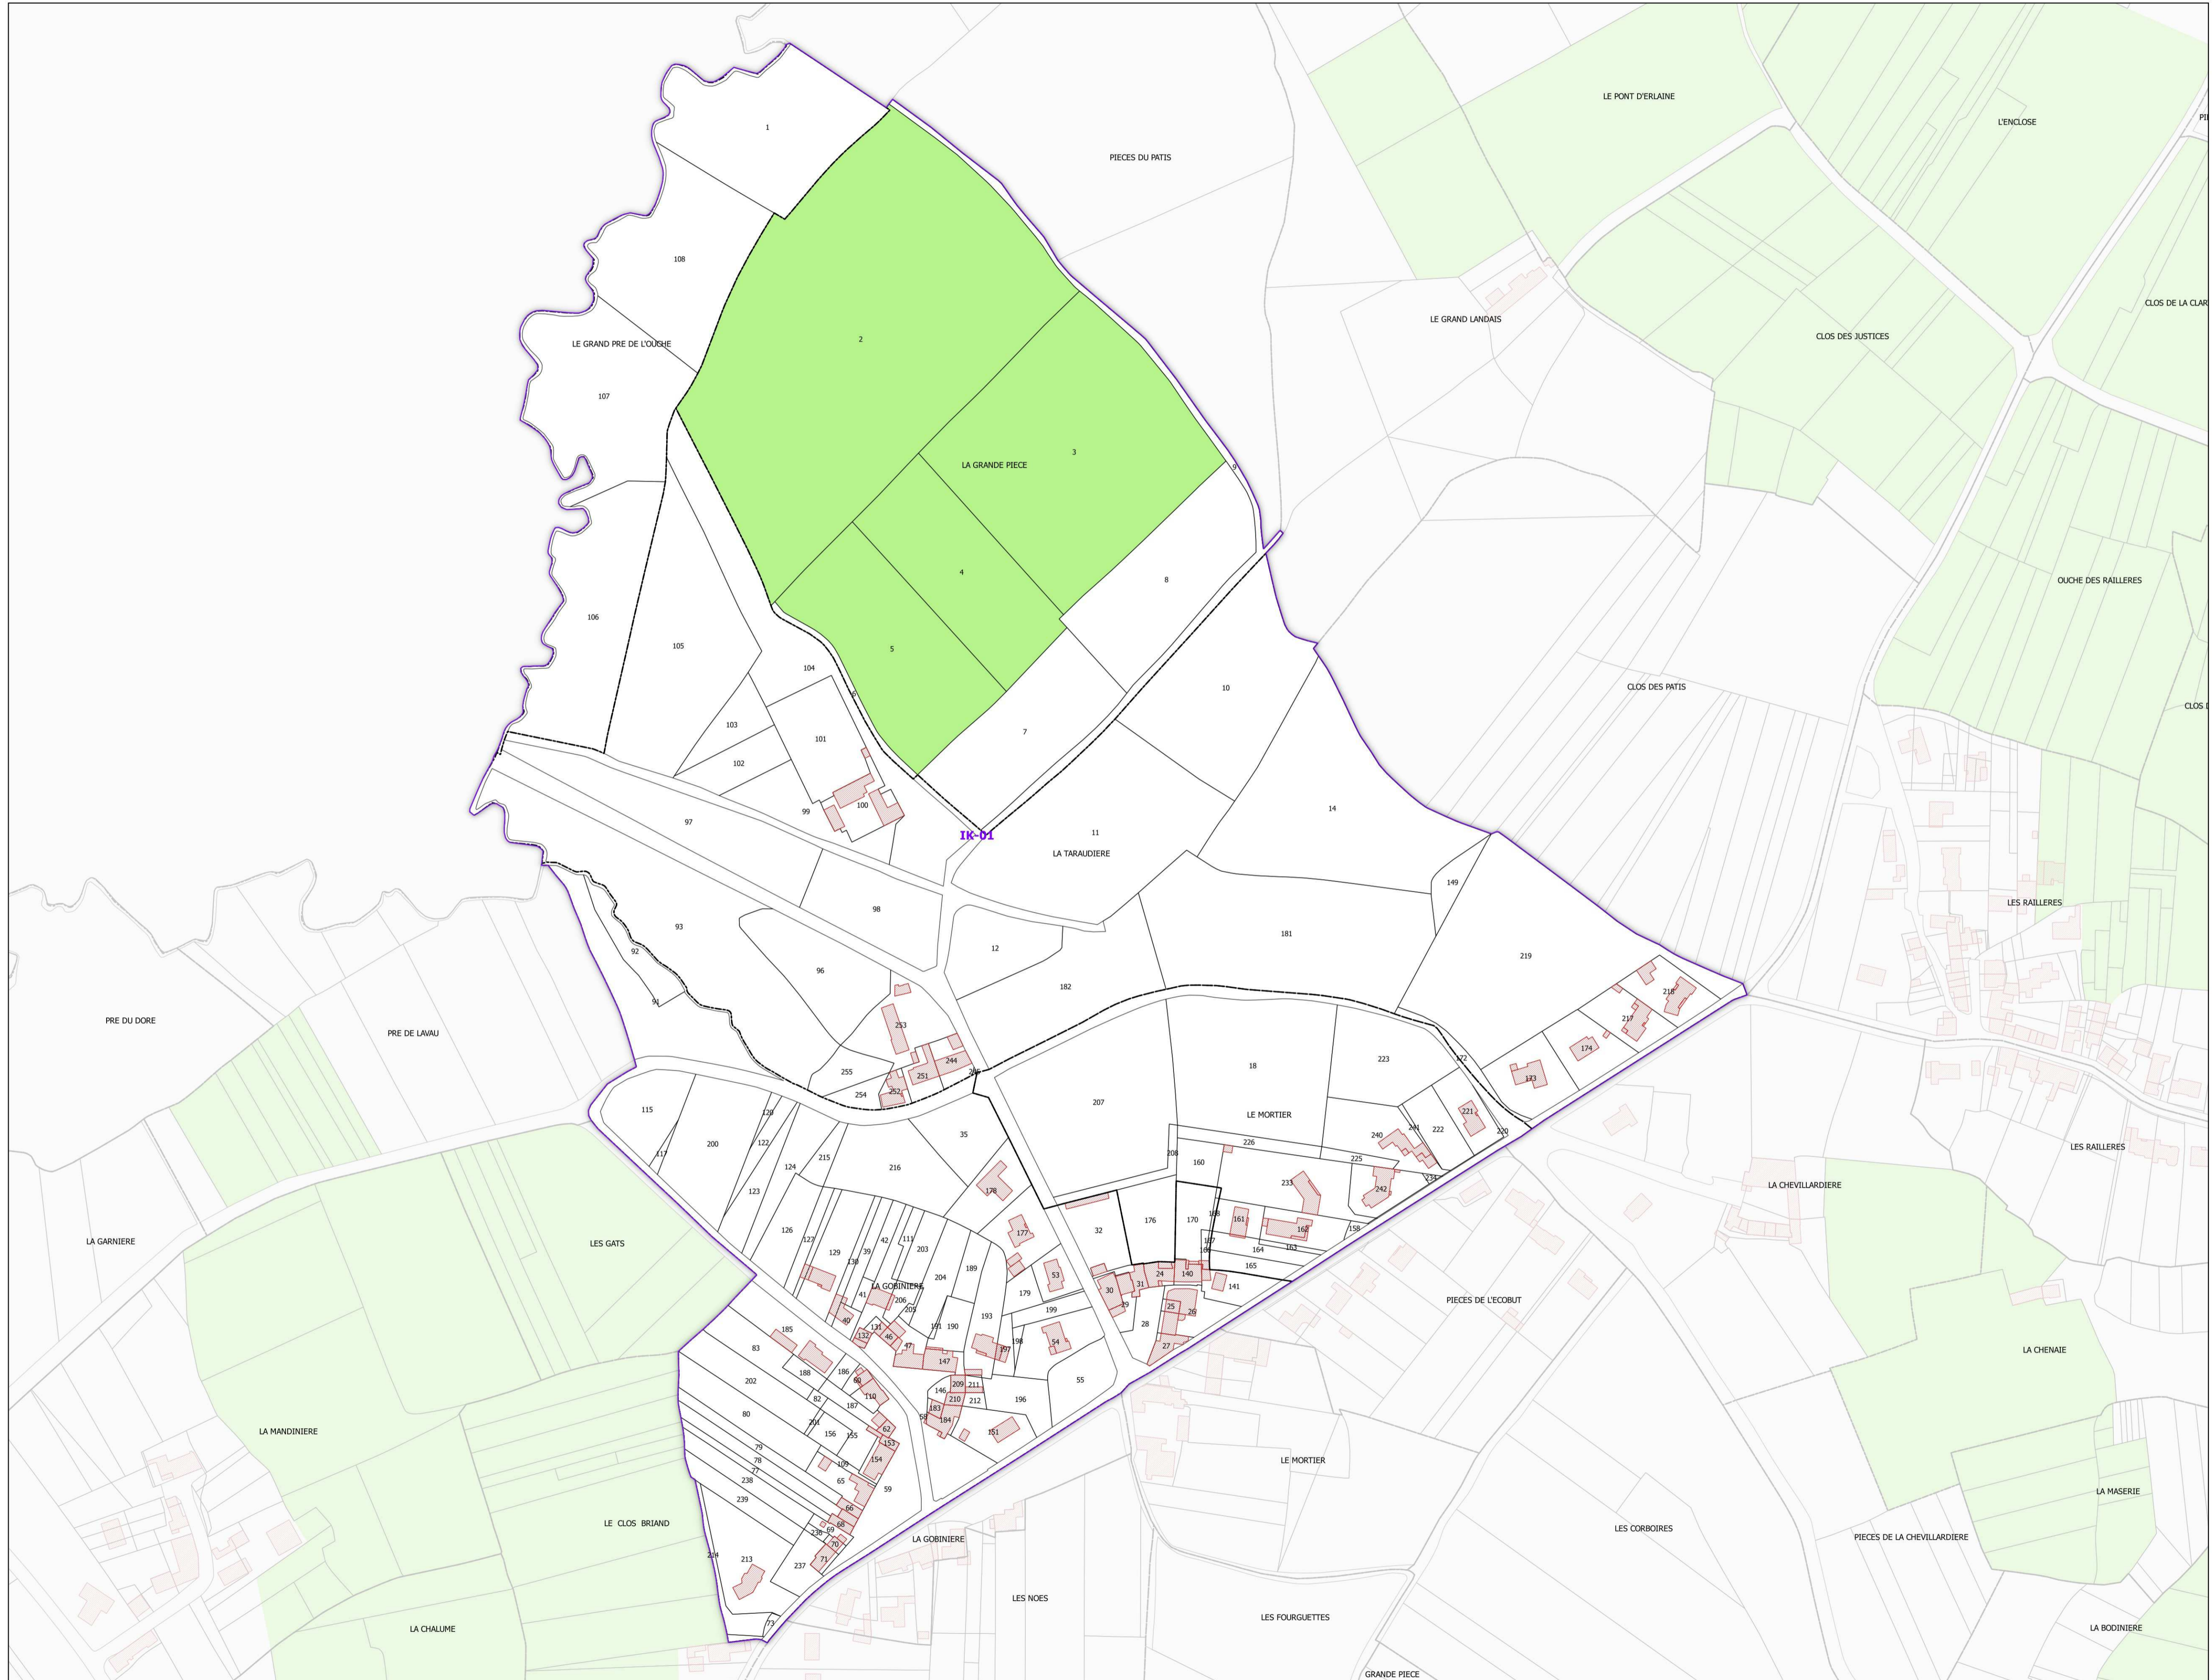

COMMUNE DE VALLET - 44212  
(section : IK)

**Légende**

- Lieux-dits
- Sections cadastrales
- Bâti
- Parcelles
- AOC GROS PLANT DU PAYS NANTAIS

DELIMITATION DEFINITIVE APPROUVEE PAR DECISION  
DU COMITE NATIONAL DES APPELLATIONS D'ORIGINE  
RELATIVES AUX VINS ET AUX BOISSONS ALCOOLISEES,  
ET DES BOISSONS SPIRITUEUSES DE L'INAO EN SA  
SEANCE DU 03/05/2017

Sources :  
INAO  
Cadastré : IGN 2016 et DGFIP 2019