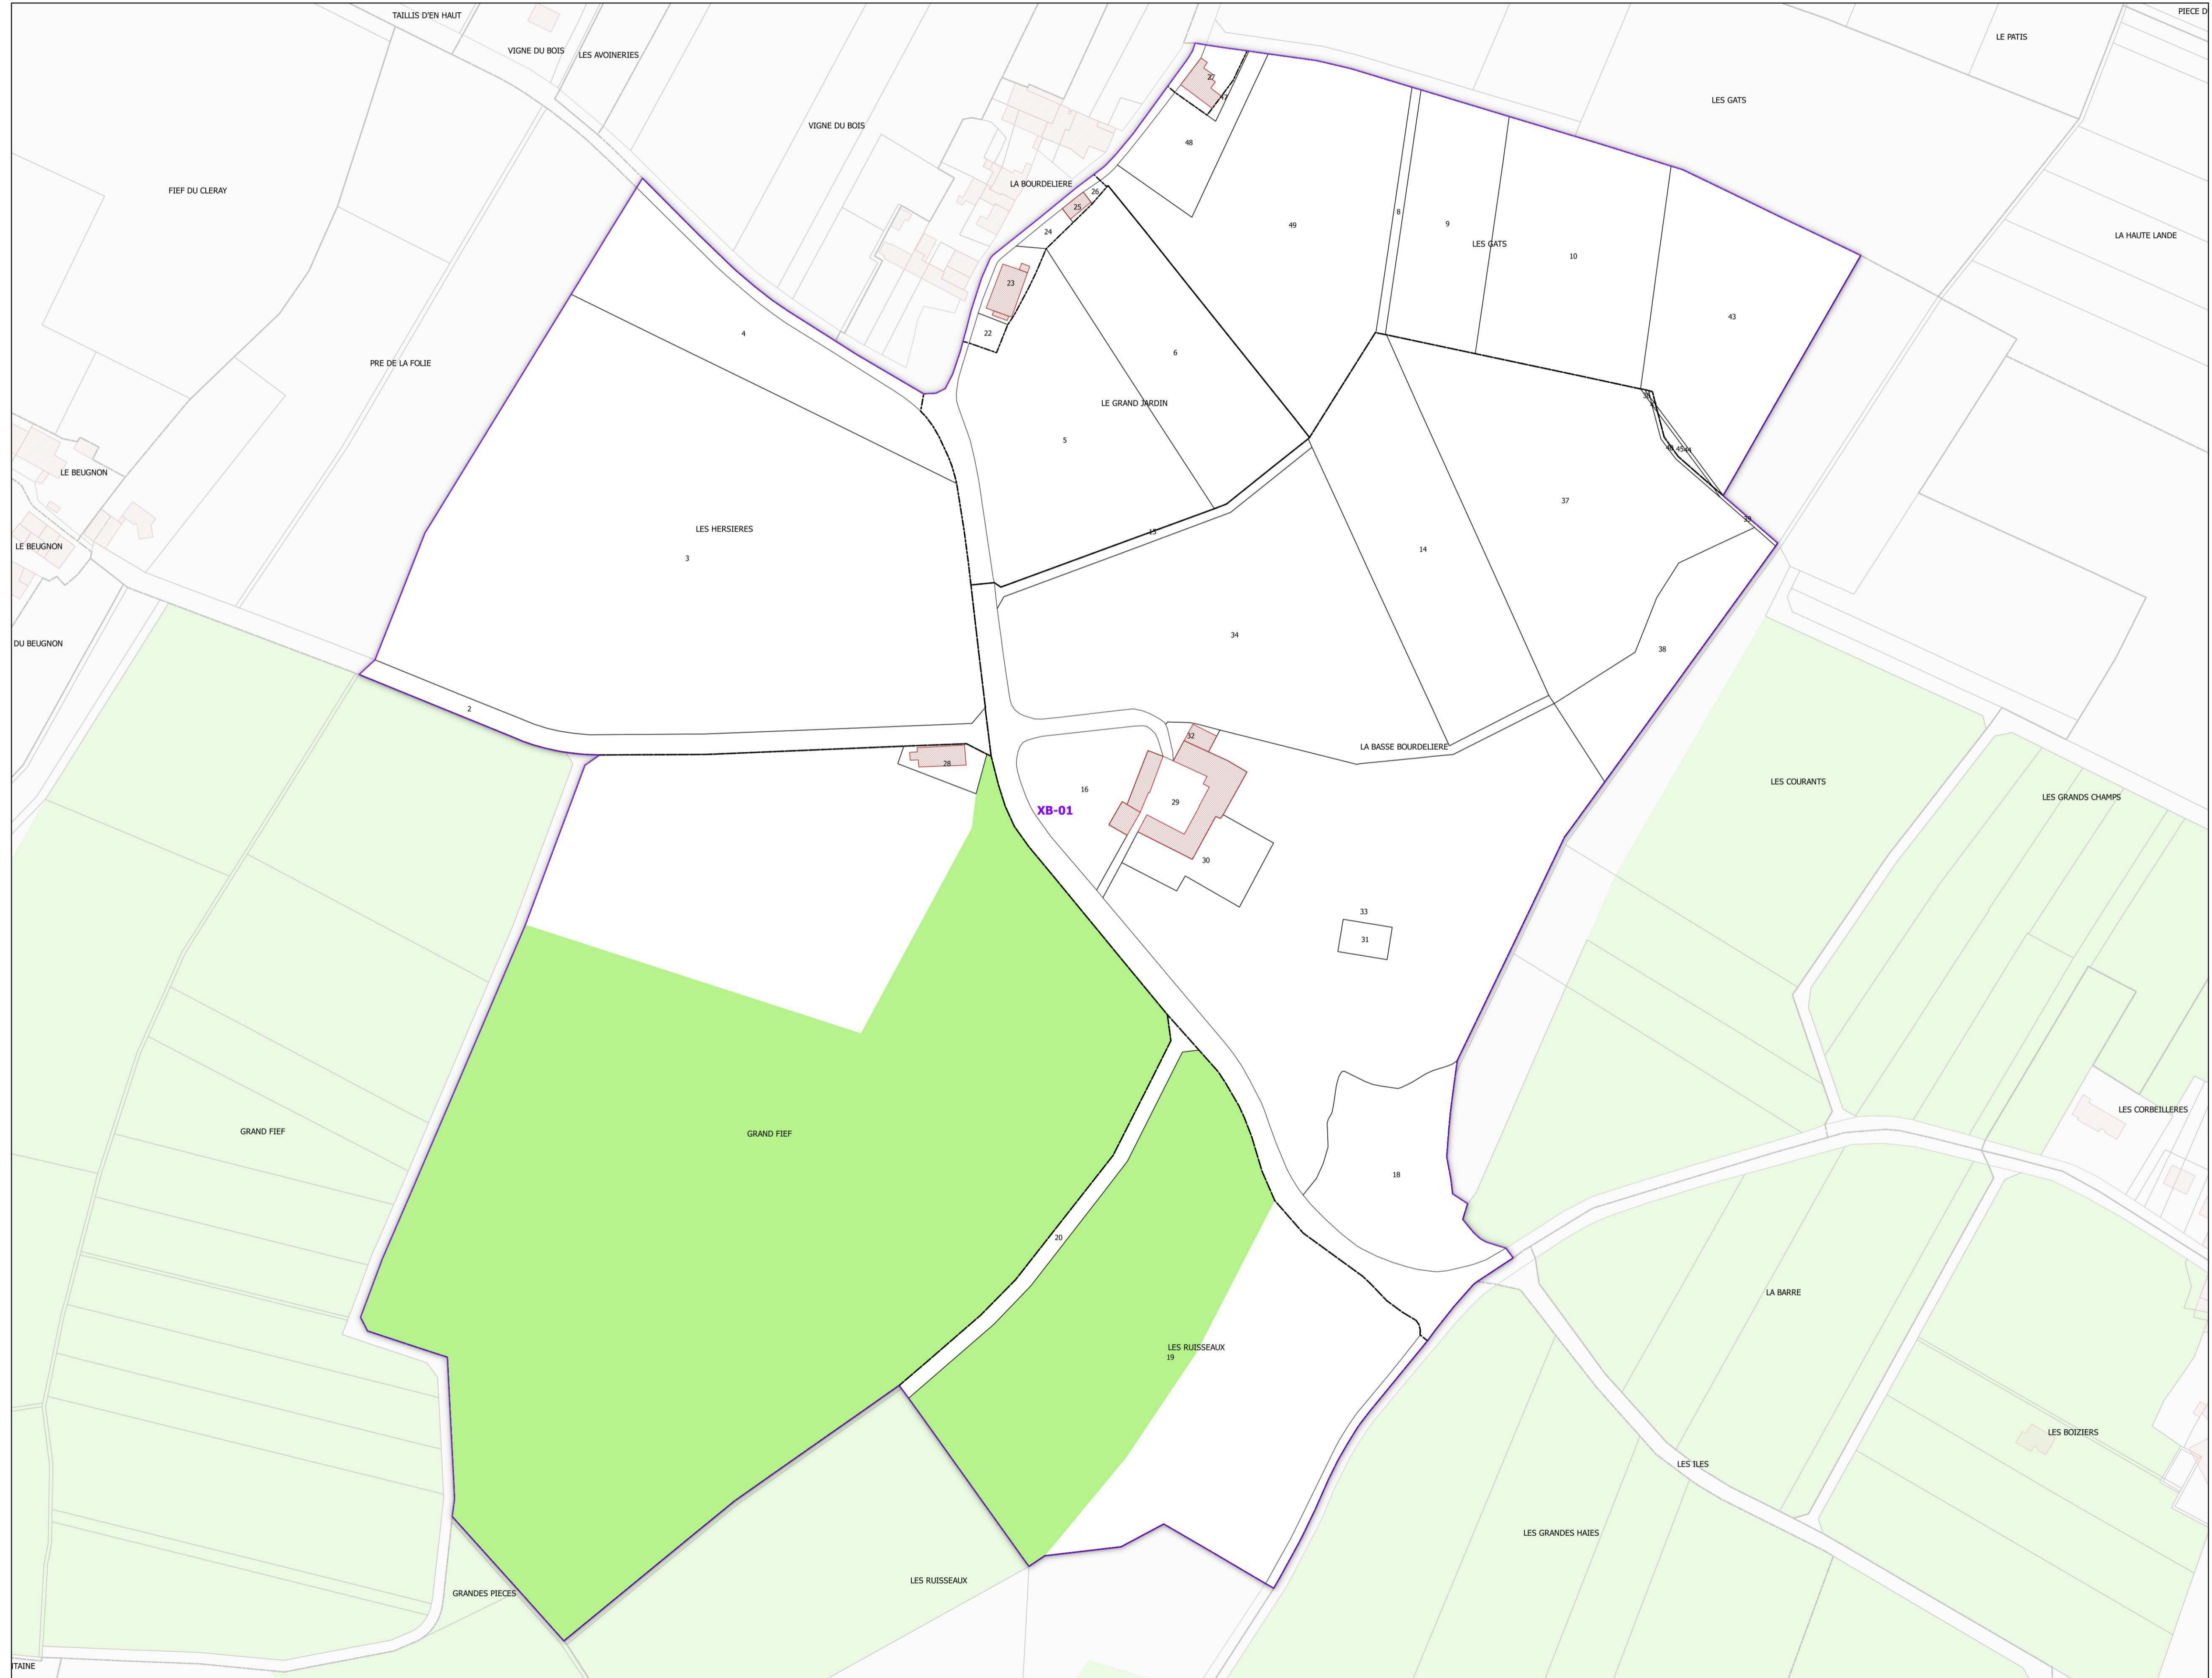

INSTITUT NATIONAL
DE L'ORIGINE ET DE
LA QUALITÉ

COMMUNE DE VALLET - 44212
(section : XB)

- Légende**
- Lieux-dits
 - Sections cadastrales
 - Bâti
 - Parcelles
 - AOC GROS PLANT DU PAYS NANTAIS

DELIMITATION DEFINITIVE APPROUVEE PAR DECISION
DU COMITE NATIONAL DES APPELLATIONS D'ORIGINE
RELATIVES AUX VINS ET AUX BOISSONS ALCOOLISEES,
ET DES BOISSONS SPIRITUEUSES DE L'INAO EN SA
SEANCE DU 03/05/2017

Sources :
INAO
Cadastrre : IGN 2016 et DGFIP 2019