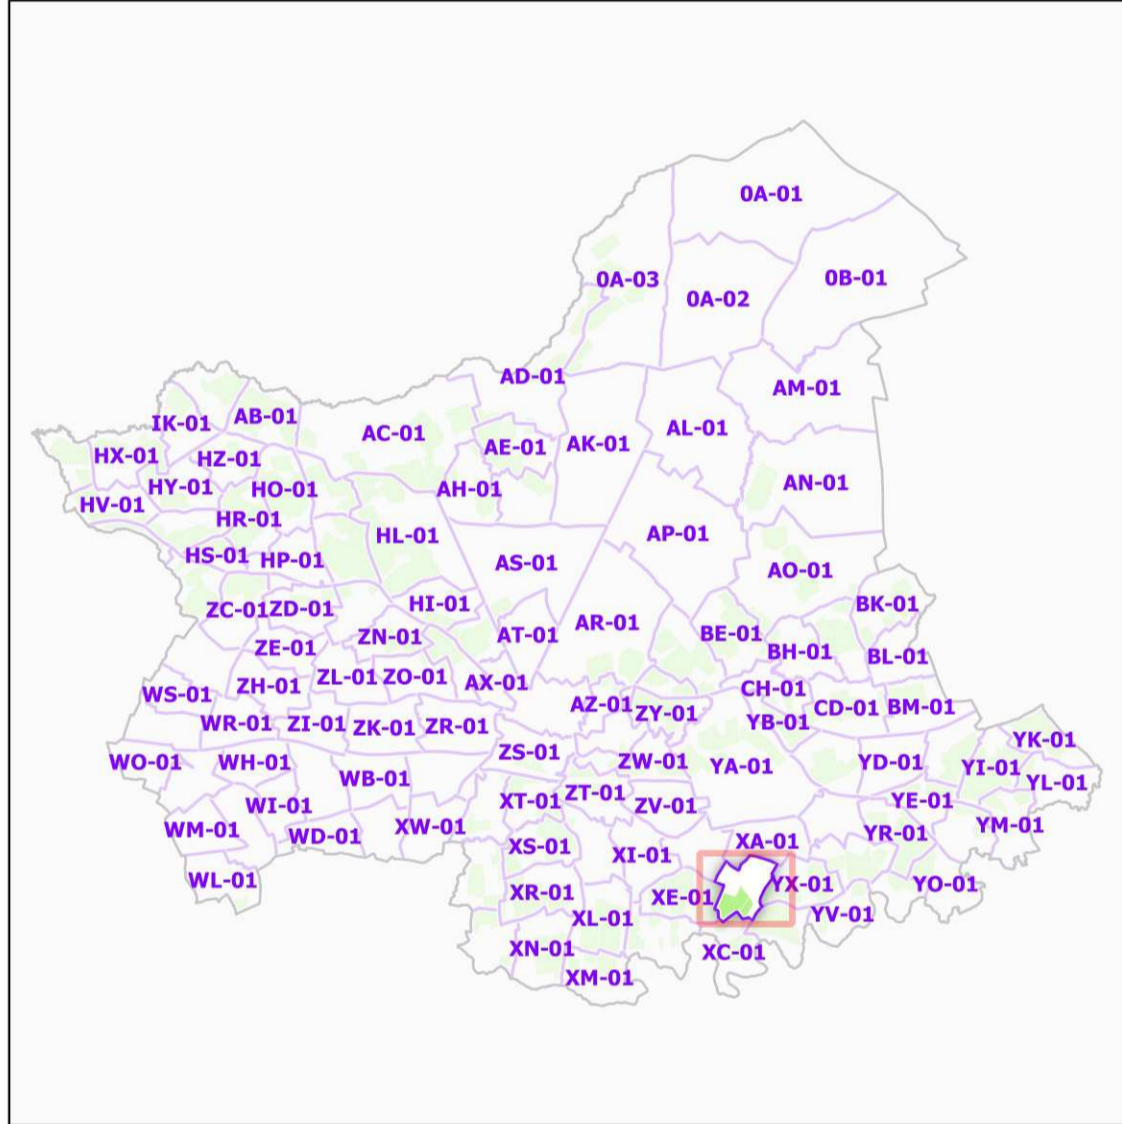

INSTITUT NATIONAL
DE L'ORIGINE ET DE
LA QUALITÉ

COMMUNE DE VALLET - 44212
(section : XB)

- Légende**
- Lieux-dits
 - Sections cadastrales
 - Bâti
 - Parcelles
 - AOC GROS PLANT DU PAYS NANTAIS

DELIMITATION DEFINITIVE APPROUVEE PAR DECISION
DU COMITE NATIONAL DES APPELLATIONS D'ORIGINE
RELATIVES AUX VINS ET AUX BOISSONS ALCOOLISEES,
ET DES BOISSONS SPIRITUEUSES DE L'INAO EN SA
SEANCE DU 03/05/2017

Sources :
INAO
Cadastrre : IGN 2016 et DGFIP 2019