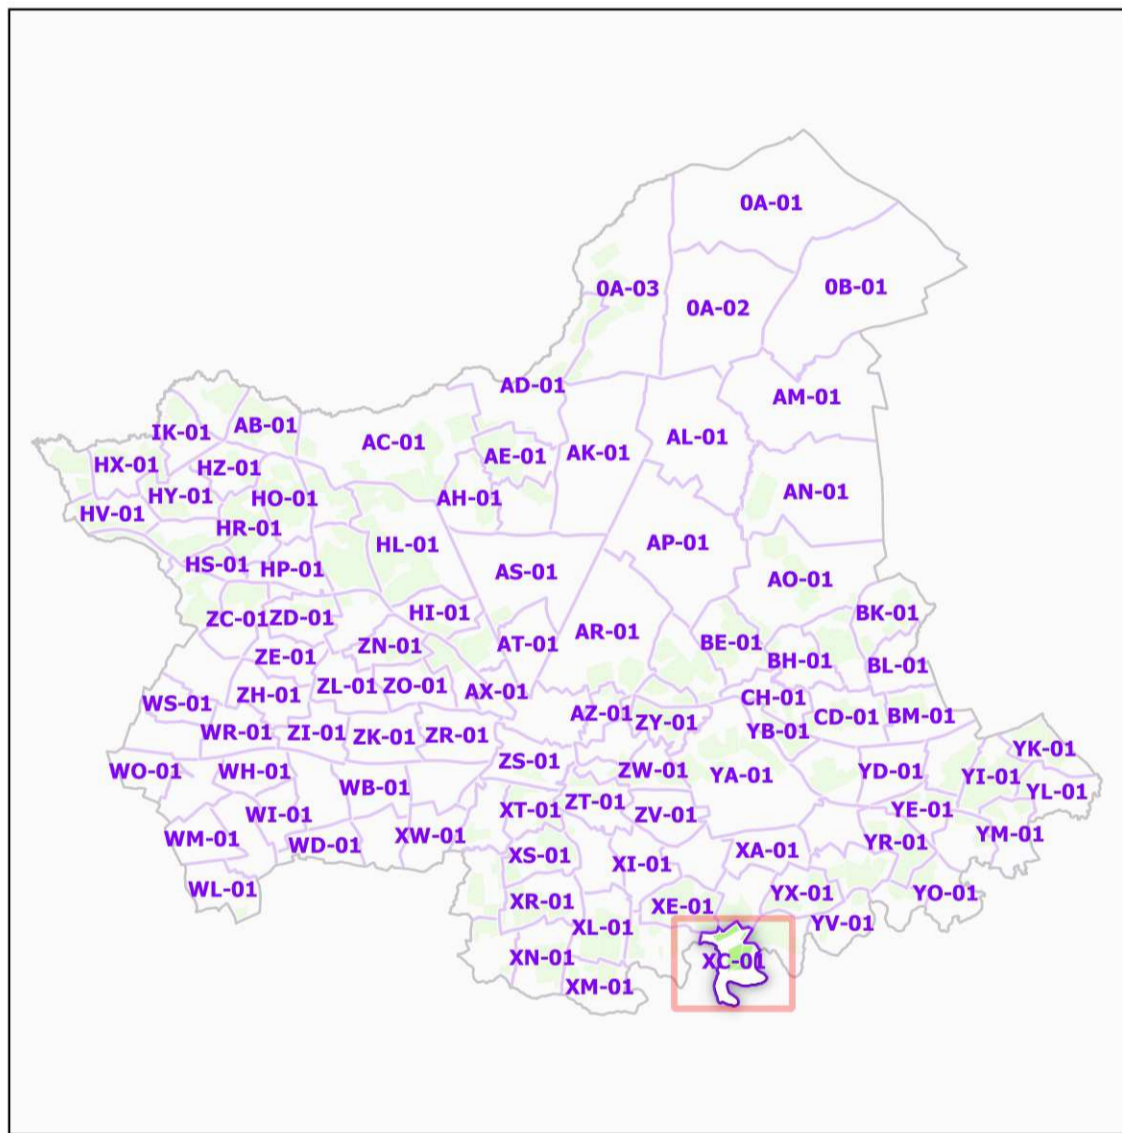

INSTITUT NATIONAL
DE L'ORIGINE ET DE
LA QUALITÉ

COMMUNE DE VALLET - 44212
(section : XC)

Légende

- Lieux-dits
- Sections cadastrales
- Bâti
- Parcelles
- AOC GROS PLANT DU PAYS NANTAIS

DELIMITATION DEFINITIVE APPROUVEE PAR DECISION
DU COMITE NATIONAL DES APPELLATIONS D'ORIGINE
RELATIVES AUX VINS ET AUX BOISSONS ALCOOLISEES,
ET DES BOISSONS SPIRITUEUSES DE L'INAO EN SA
SEANCE DU 03/05/2017