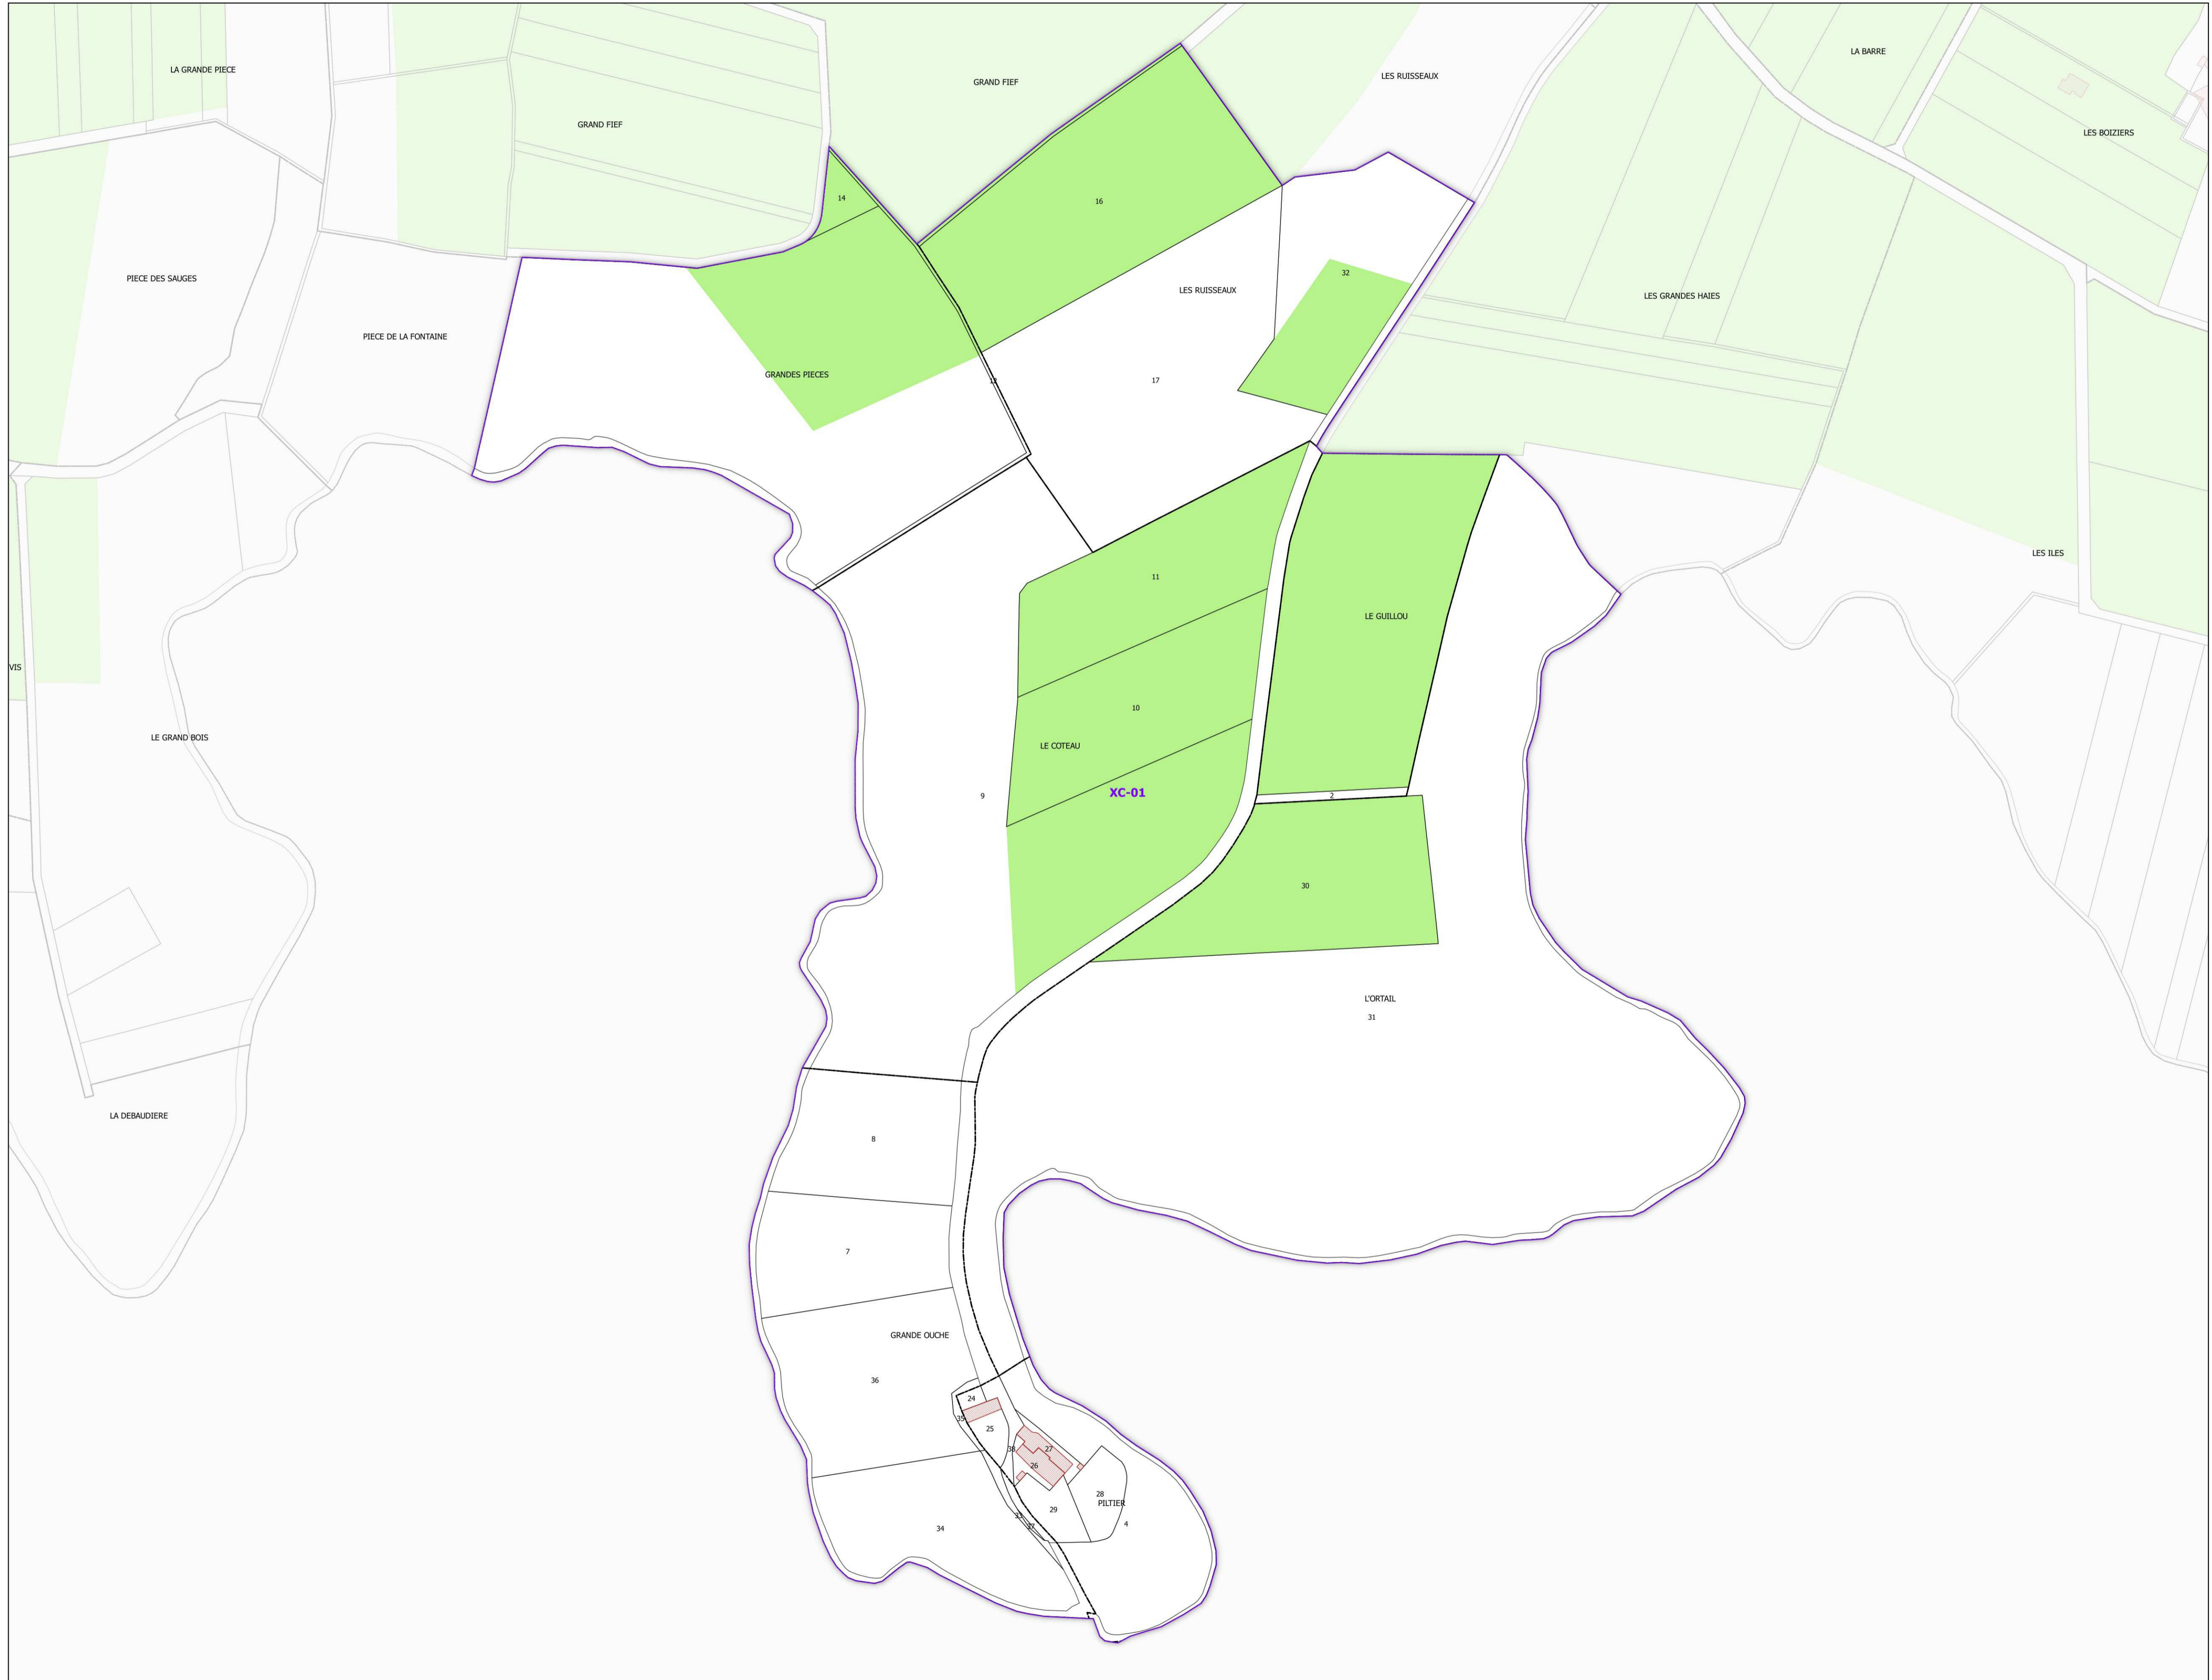

INSTITUT NATIONAL
DE L'ORIGINE ET DE
LA QUALITÉ

COMMUNE DE VALLET - 44212
(section : XC)

Légende

- Lieux-dits
- Sections cadastrales
- Bâti
- Parcelles
- AOC GROS PLANT DU PAYS NANTAIS

DELIMITATION DEFINITIVE APPROUVEE PAR DECISION
DU COMITE NATIONAL DES APPELLATIONS D'ORIGINE
RELATIVES AUX VINS ET AUX BOISSONS ALCOOLISEES,
ET DES BOISSONS SPIRITUEUSES DE L'INAO EN SA
SEANCE DU 03/05/2017