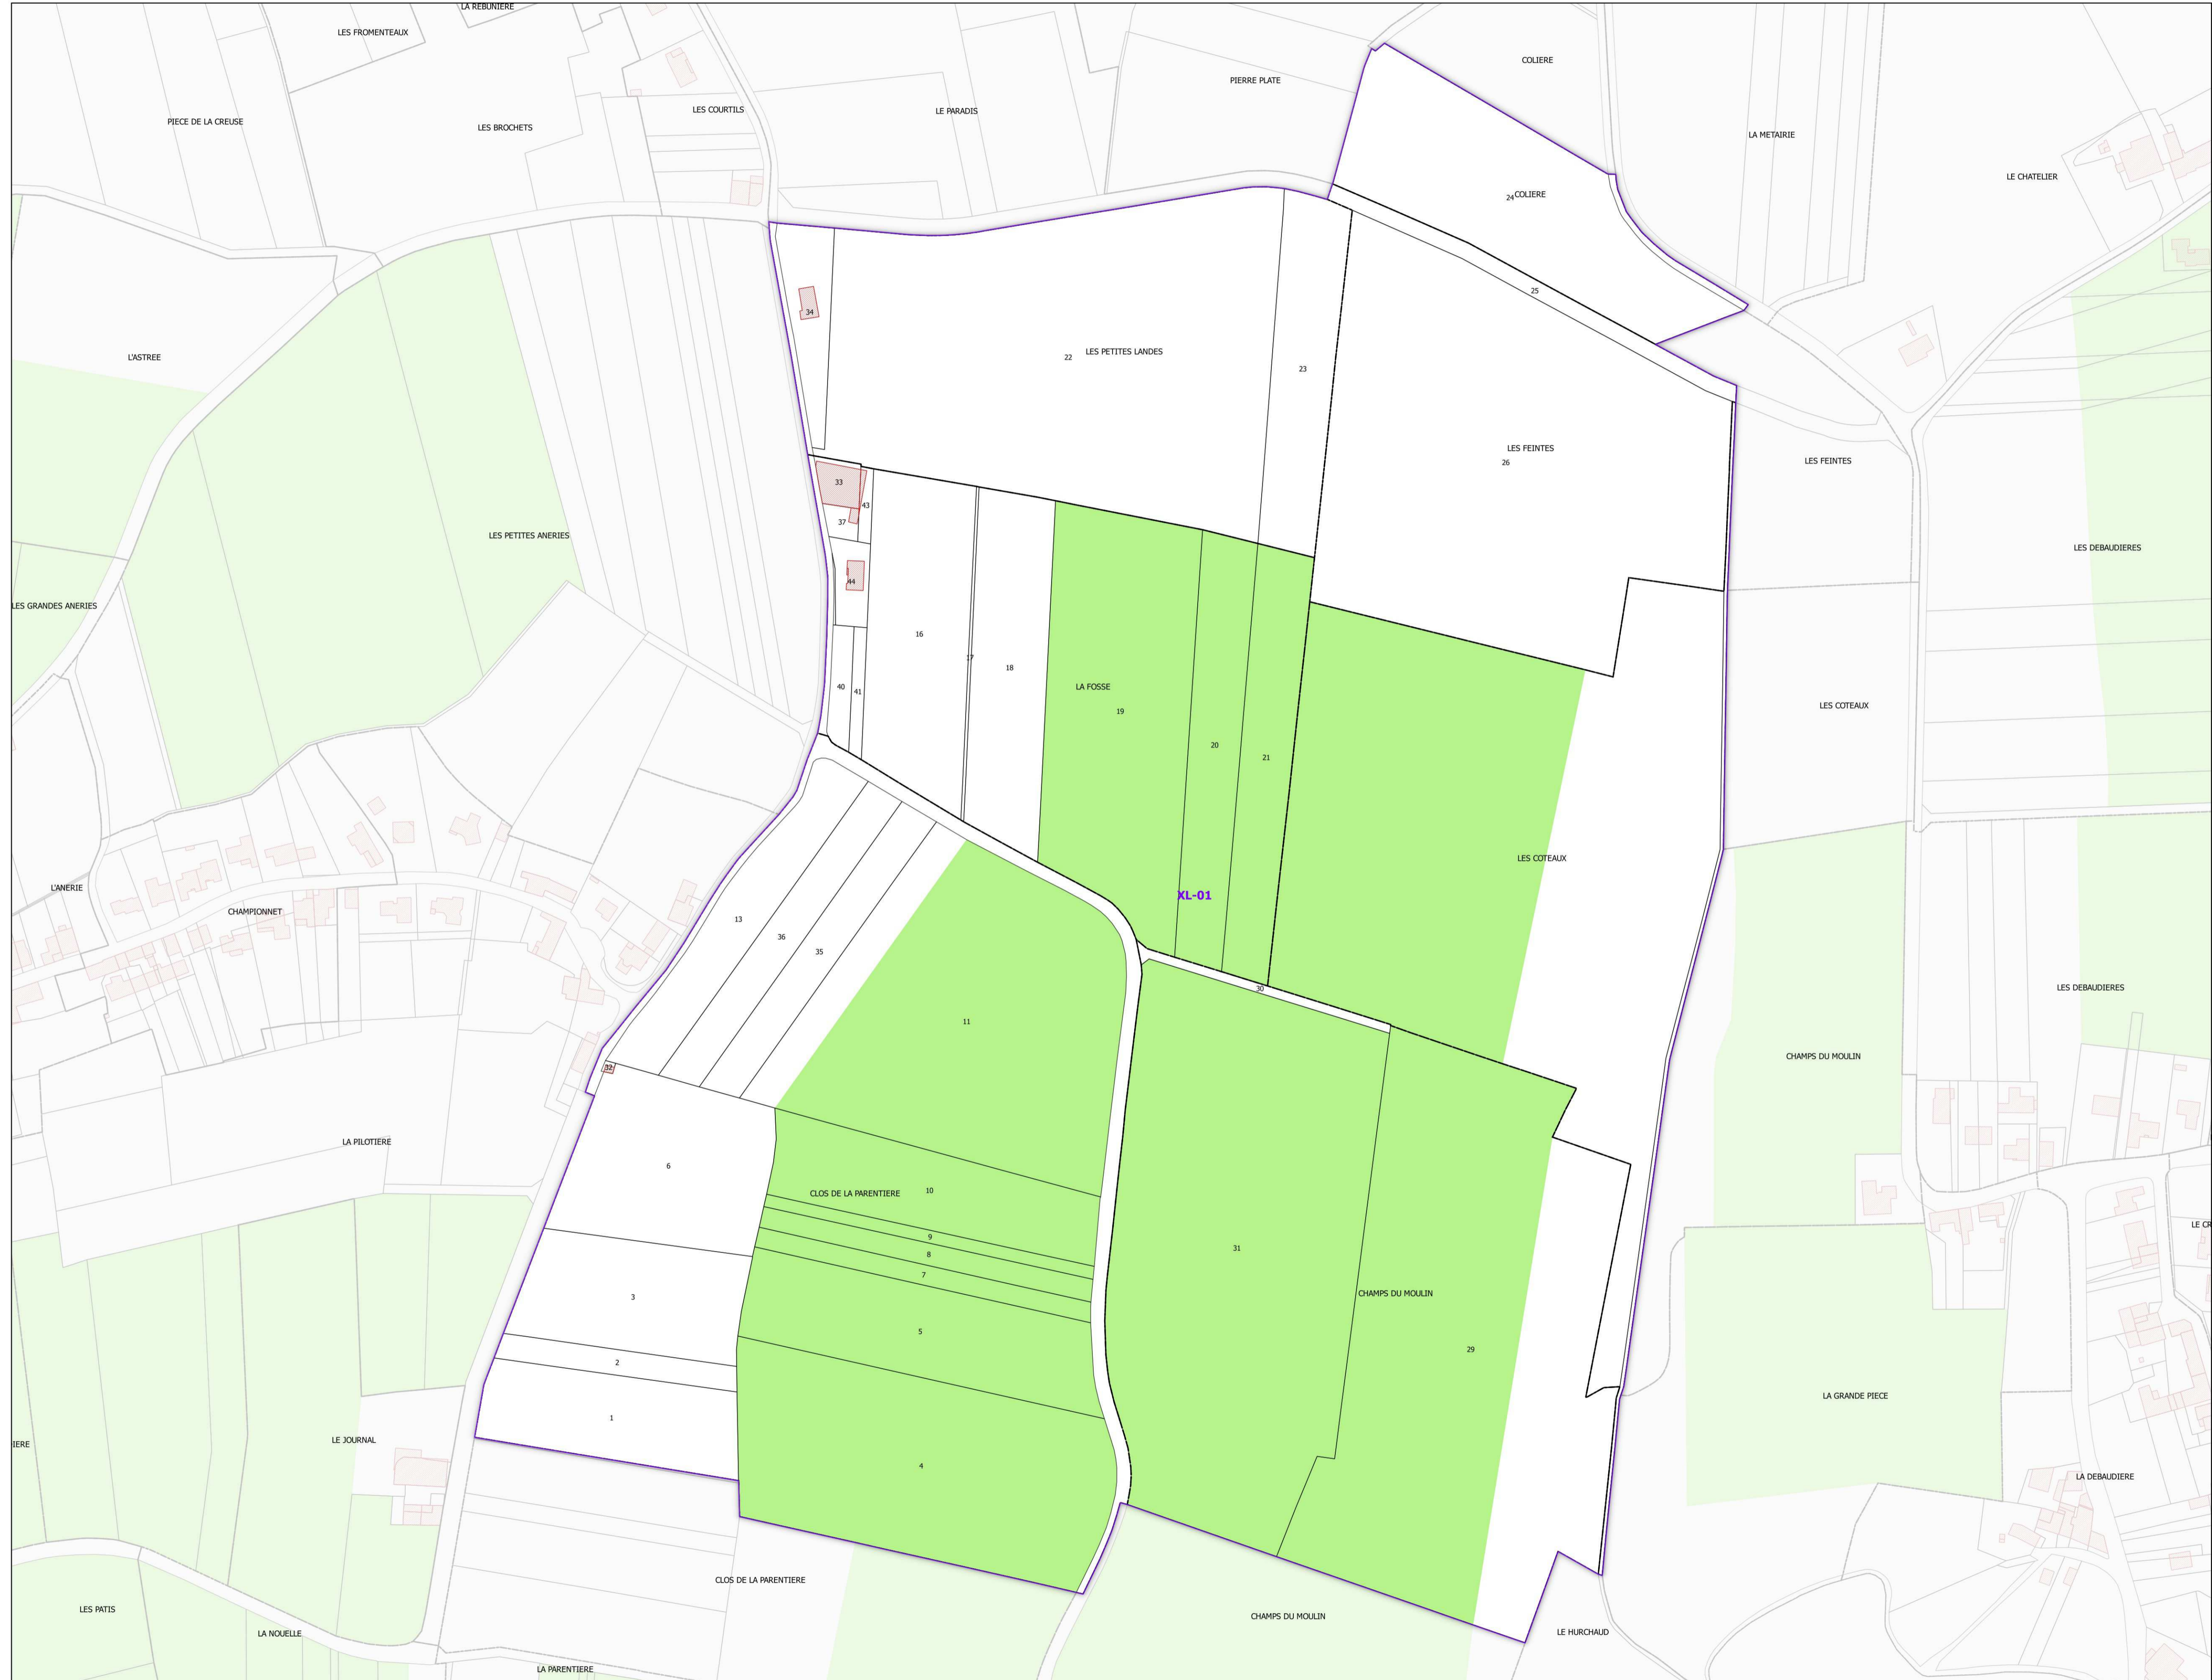

INSTITUT NATIONAL  
DE L'ORIGINE ET DE  
LA QUALITÉ

# COMMUNE DE VALLET - 44212 (section : XL)

### Légende

- Lieux-dits
- Sections cadastrales
- Bâti
- Parcelles
- AOC GROS PLANT DU PAYS NANTAIS

DELIMITATION DEFINITIVE APPROUVEE PAR DECISION  
DU COMITE NATIONAL DES APPELLATIONS D'ORIGINE  
RELATIVES AUX VINS ET AUX BOISSONS ALCOOLISEES,  
ET DES BOISSONS SPIRITUEUSES DE L'INAO EN SA  
SEANCE DU 03/05/2017