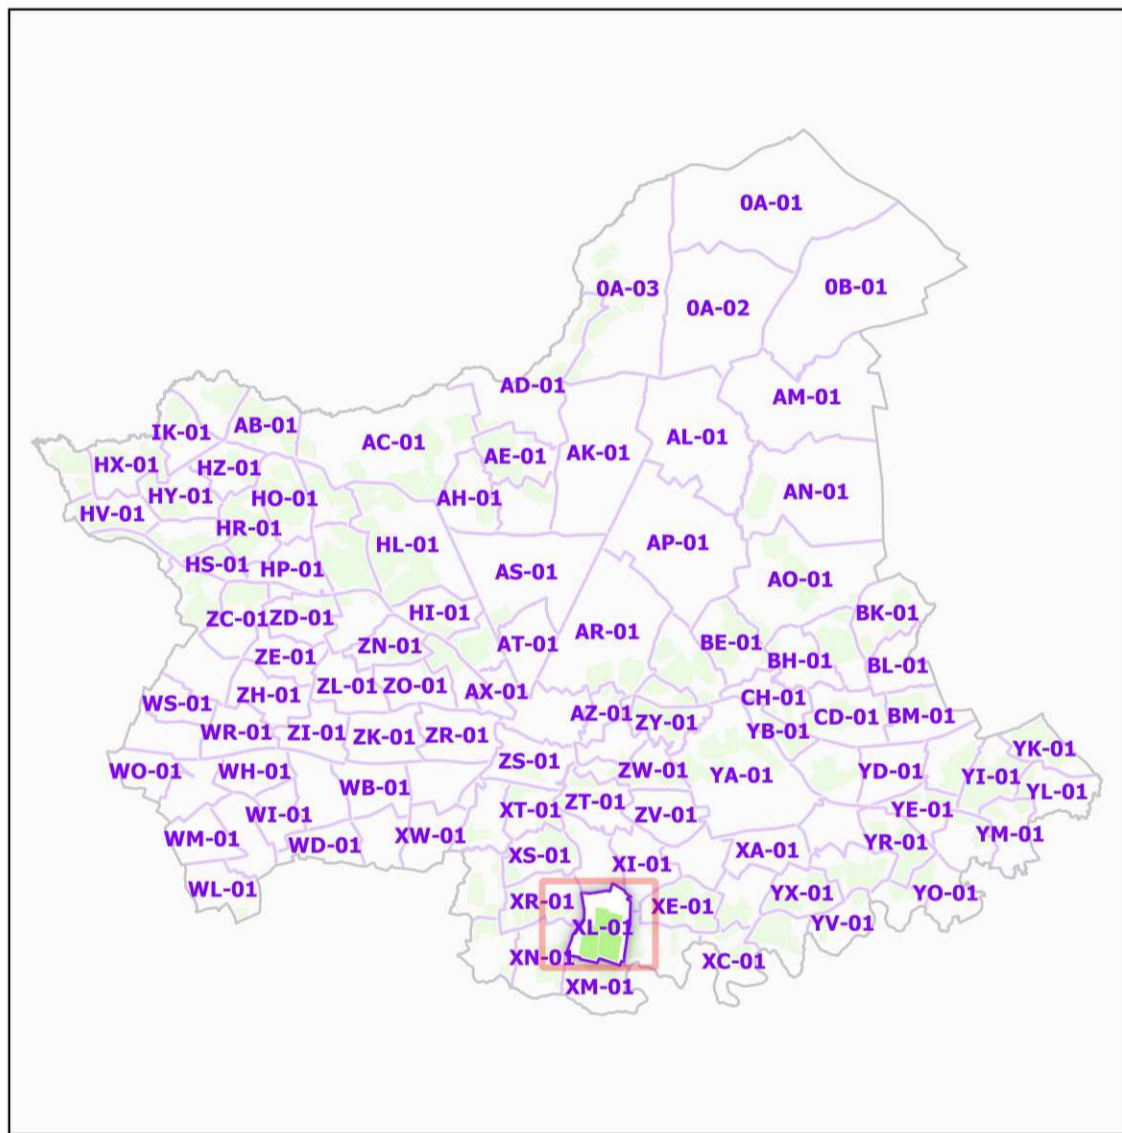

INSTITUT NATIONAL  
DE L'ORIGINE ET DE  
LA QUALITÉ

# COMMUNE DE VALLET - 44212 (section : XL)

### Légende

- Lieux-dits
- Sections cadastrales
- Bâti
- Parcelles
- AOC GROS PLANT DU PAYS NANTAIS

DELIMITATION DEFINITIVE APPROUVEE PAR DECISION  
DU COMITE NATIONAL DES APPELLATIONS D'ORIGINE  
RELATIVES AUX VINS ET AUX BOISSONS ALCOOLISEES,  
ET DES BOISSONS SPIRITUEUSES DE L'INAO EN SA  
SEANCE DU 03/05/2017