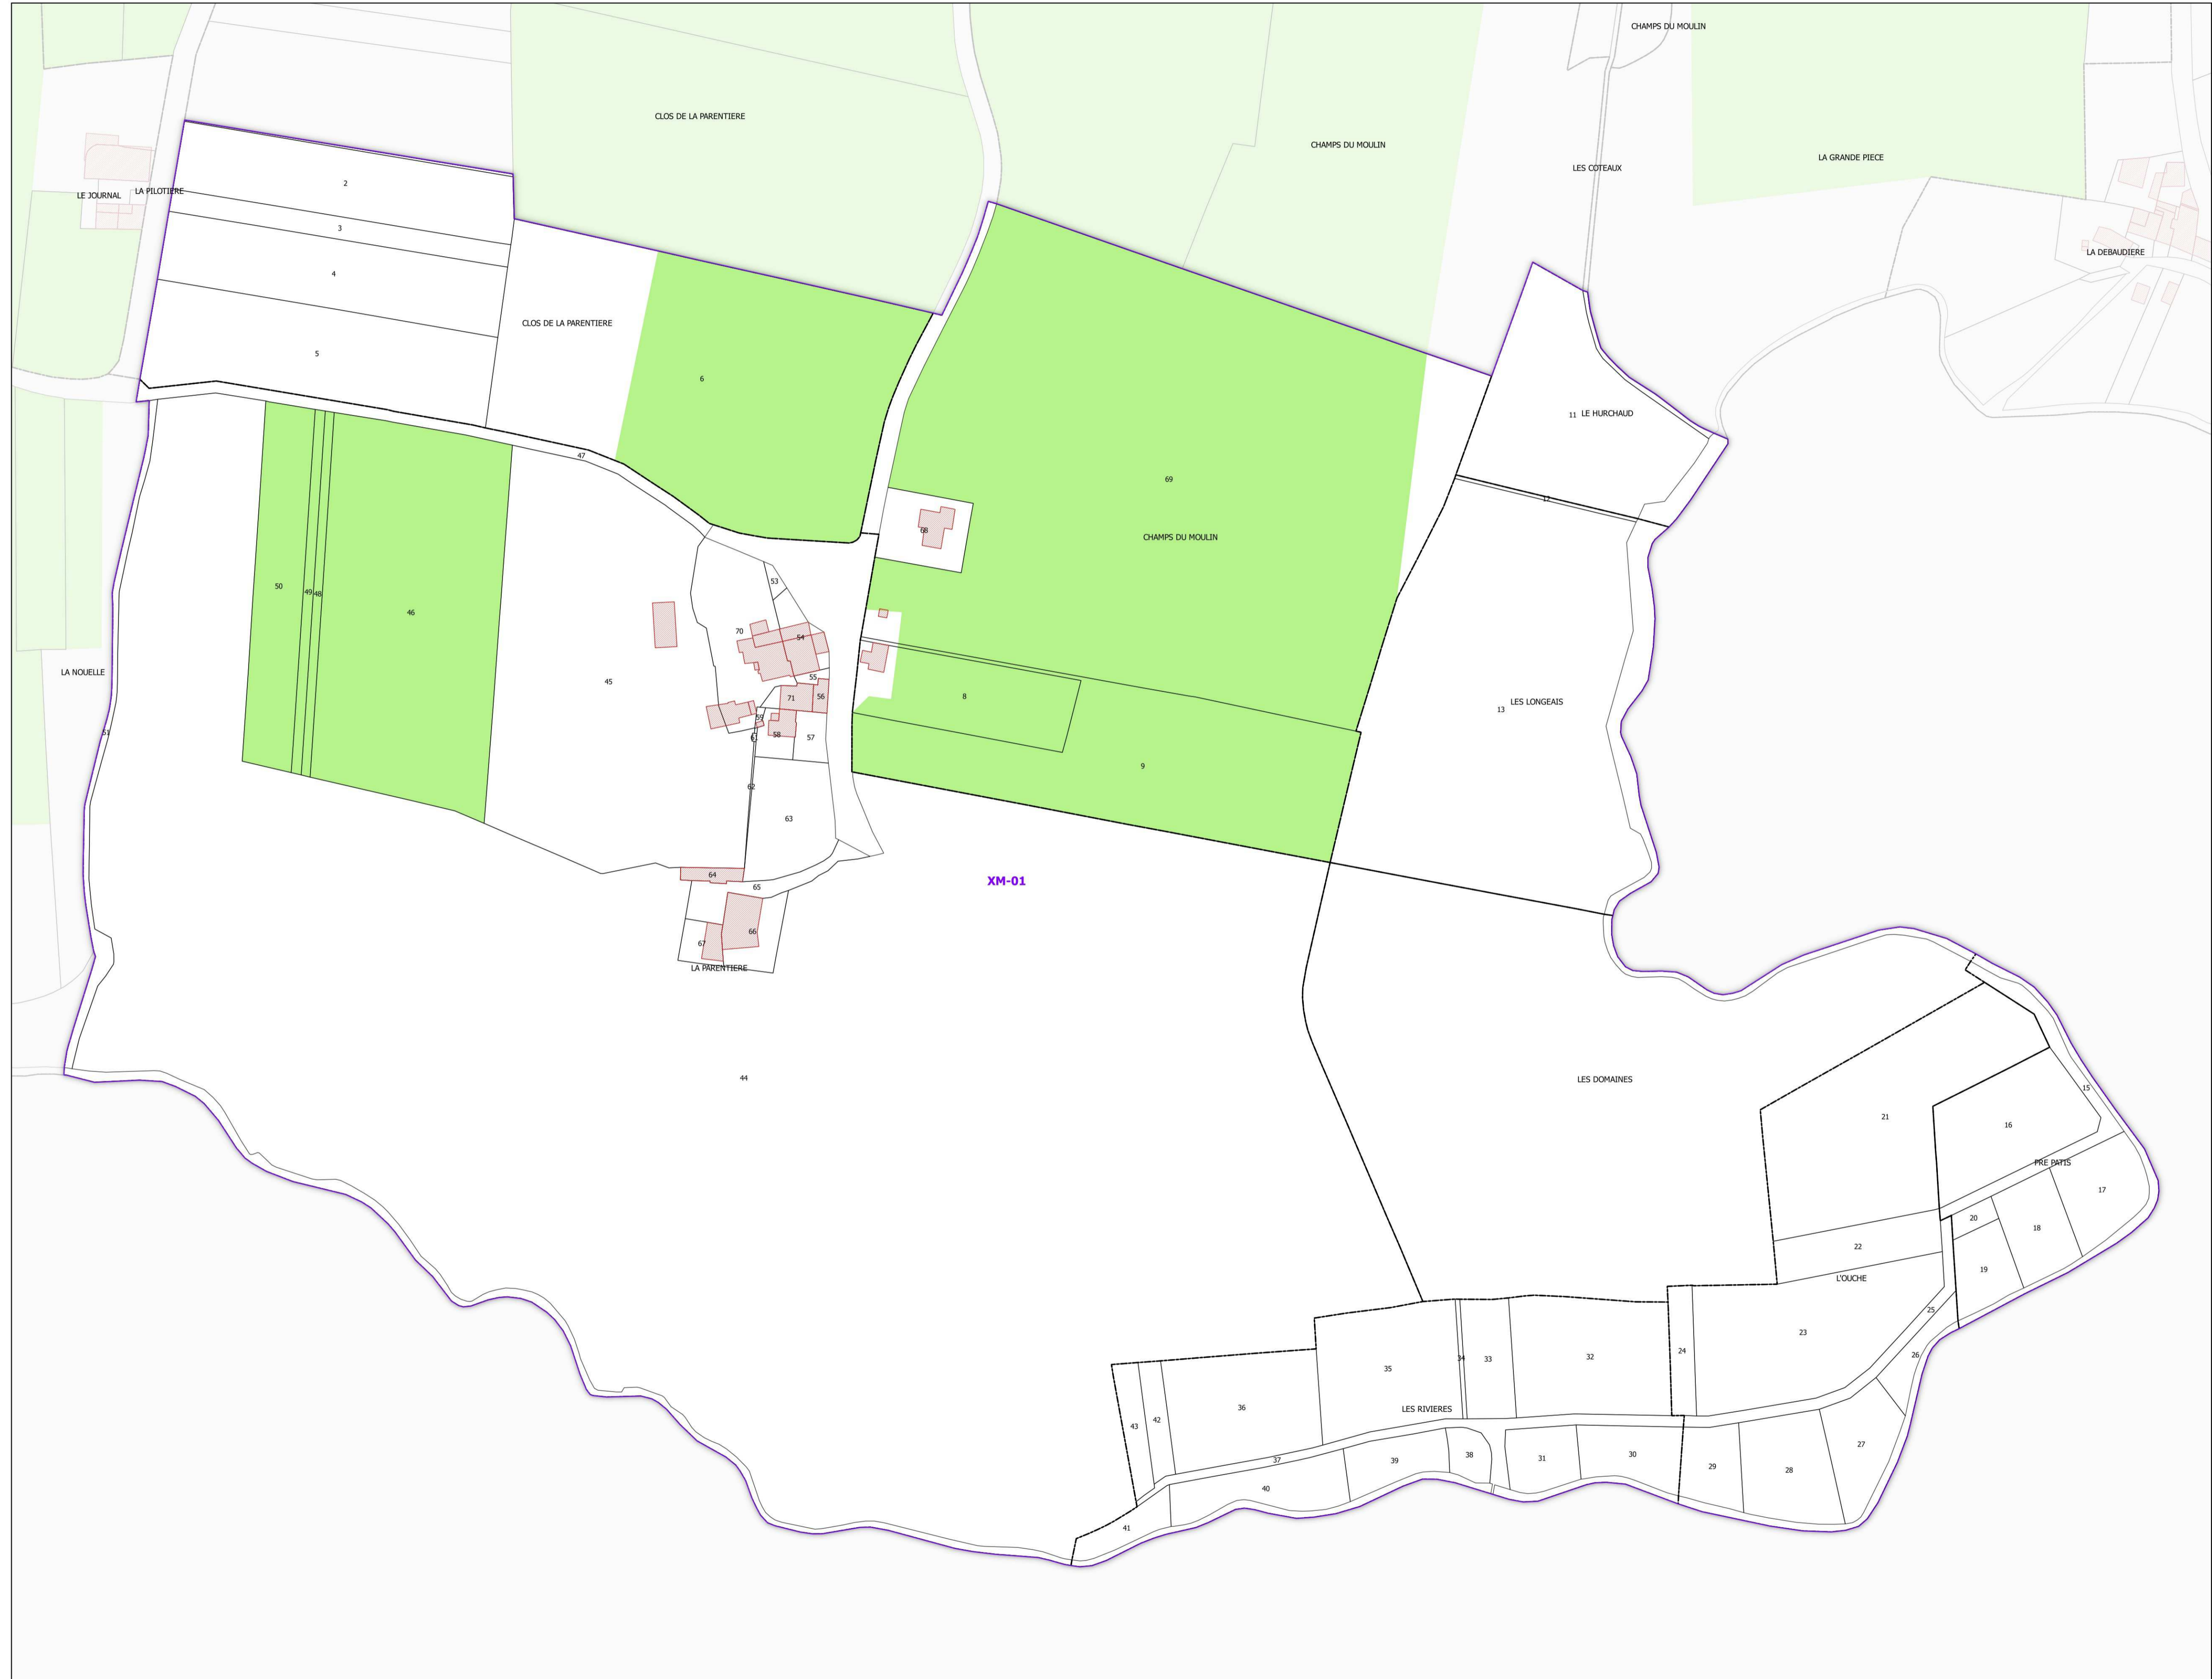

INSTITUT NATIONAL  
DE L'ORIGINE ET DE  
LA QUALITÉ

**COMMUNE DE VALLET - 44212**  
**(section : XM)**

**Légende**

- Lieux-dits
- Sections cadastrales
- Bâti
- Parcelles
- AOC GROS PLANT DU PAYS NANTAIS

DELIMITATION DEFINITIVE APPROUVEE PAR DECISION  
DU COMITE NATIONAL DES APPELLATIONS D'ORIGINE  
RELATIVES AUX VINS ET AUX BOISSONS ALCOOLISEES,  
ET DES BOISSONS SPIRITUEUSES DE L'INAO EN SA  
SEANCE DU 03/05/2017

Sources :  
INAO  
Cadastrre : IGN 2016 et DGFIP 2019