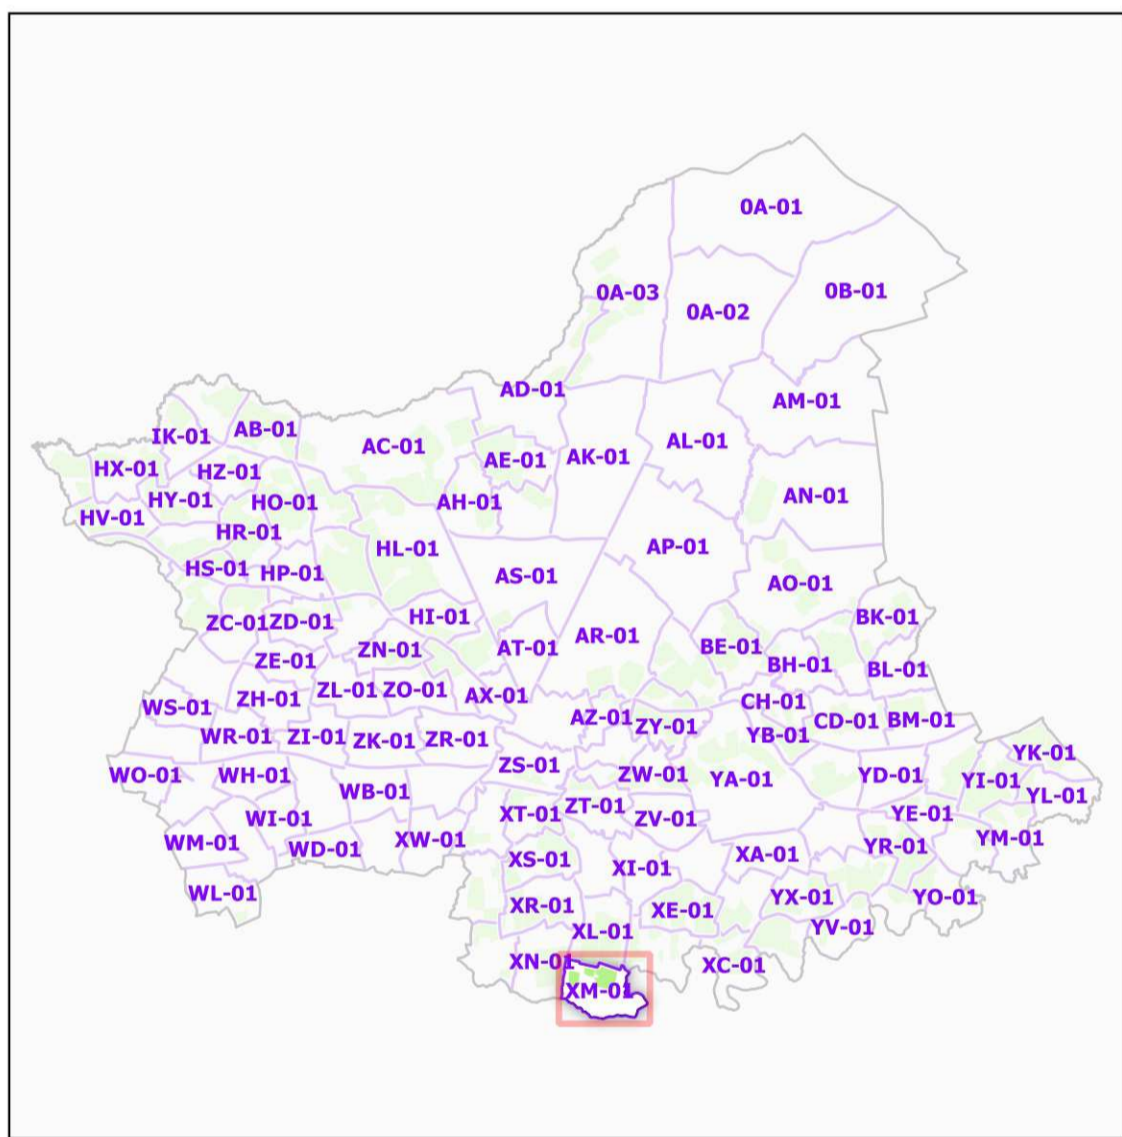

INSTITUT NATIONAL  
DE L'ORIGINE ET DE  
LA QUALITÉ

**COMMUNE DE VALLET - 44212**  
**(section : XM)**

**Légende**

- Lieux-dits
- Sections cadastrales
- Bâti
- Parcelles
- AOC GROS PLANT DU PAYS NANTAIS

DELIMITATION DEFINITIVE APPROUVEE PAR DECISION  
DU COMITE NATIONAL DES APPELLATIONS D'ORIGINE  
RELATIVES AUX VINS ET AUX BOISSONS ALCOOLISEES,  
ET DES BOISSONS SPIRITUEUSES DE L'INAO EN SA  
SEANCE DU 03/05/2017

Sources :  
INAO  
Cadastrre : IGN 2016 et DGFIP 2019