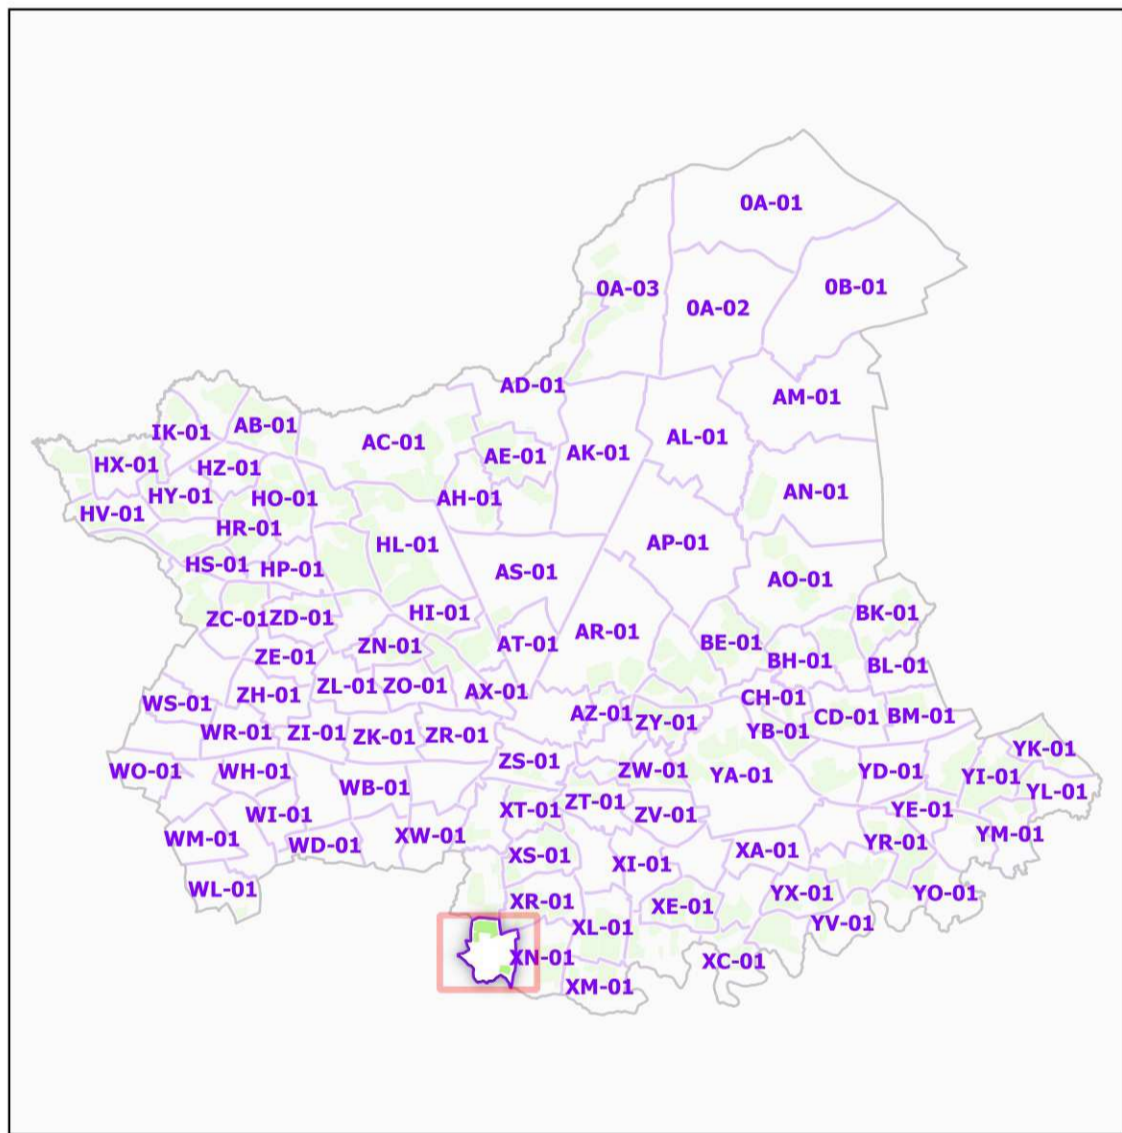

INSTITUT NATIONAL
DE L'ORIGINE ET DE
LA QUALITÉ

COMMUNE DE VALLET - 44212
(section : XO)

Légende

- Lieux-dits
- Sections cadastrales
- Bâti
- Parcelles
- AOC GROS PLANT DU PAYS NANTAIS

DELIMITATION DEFINITIVE APPROUVEE PAR DECISION
DU COMITE NATIONAL DES APPELLATIONS D'ORIGINE
RELATIVES AUX VINS ET AUX BOISSONS ALCOOLISEES,
ET DES BOISSONS SPIRITUEUSES DE L'INAO EN SA
SEANCE DU 03/05/2017