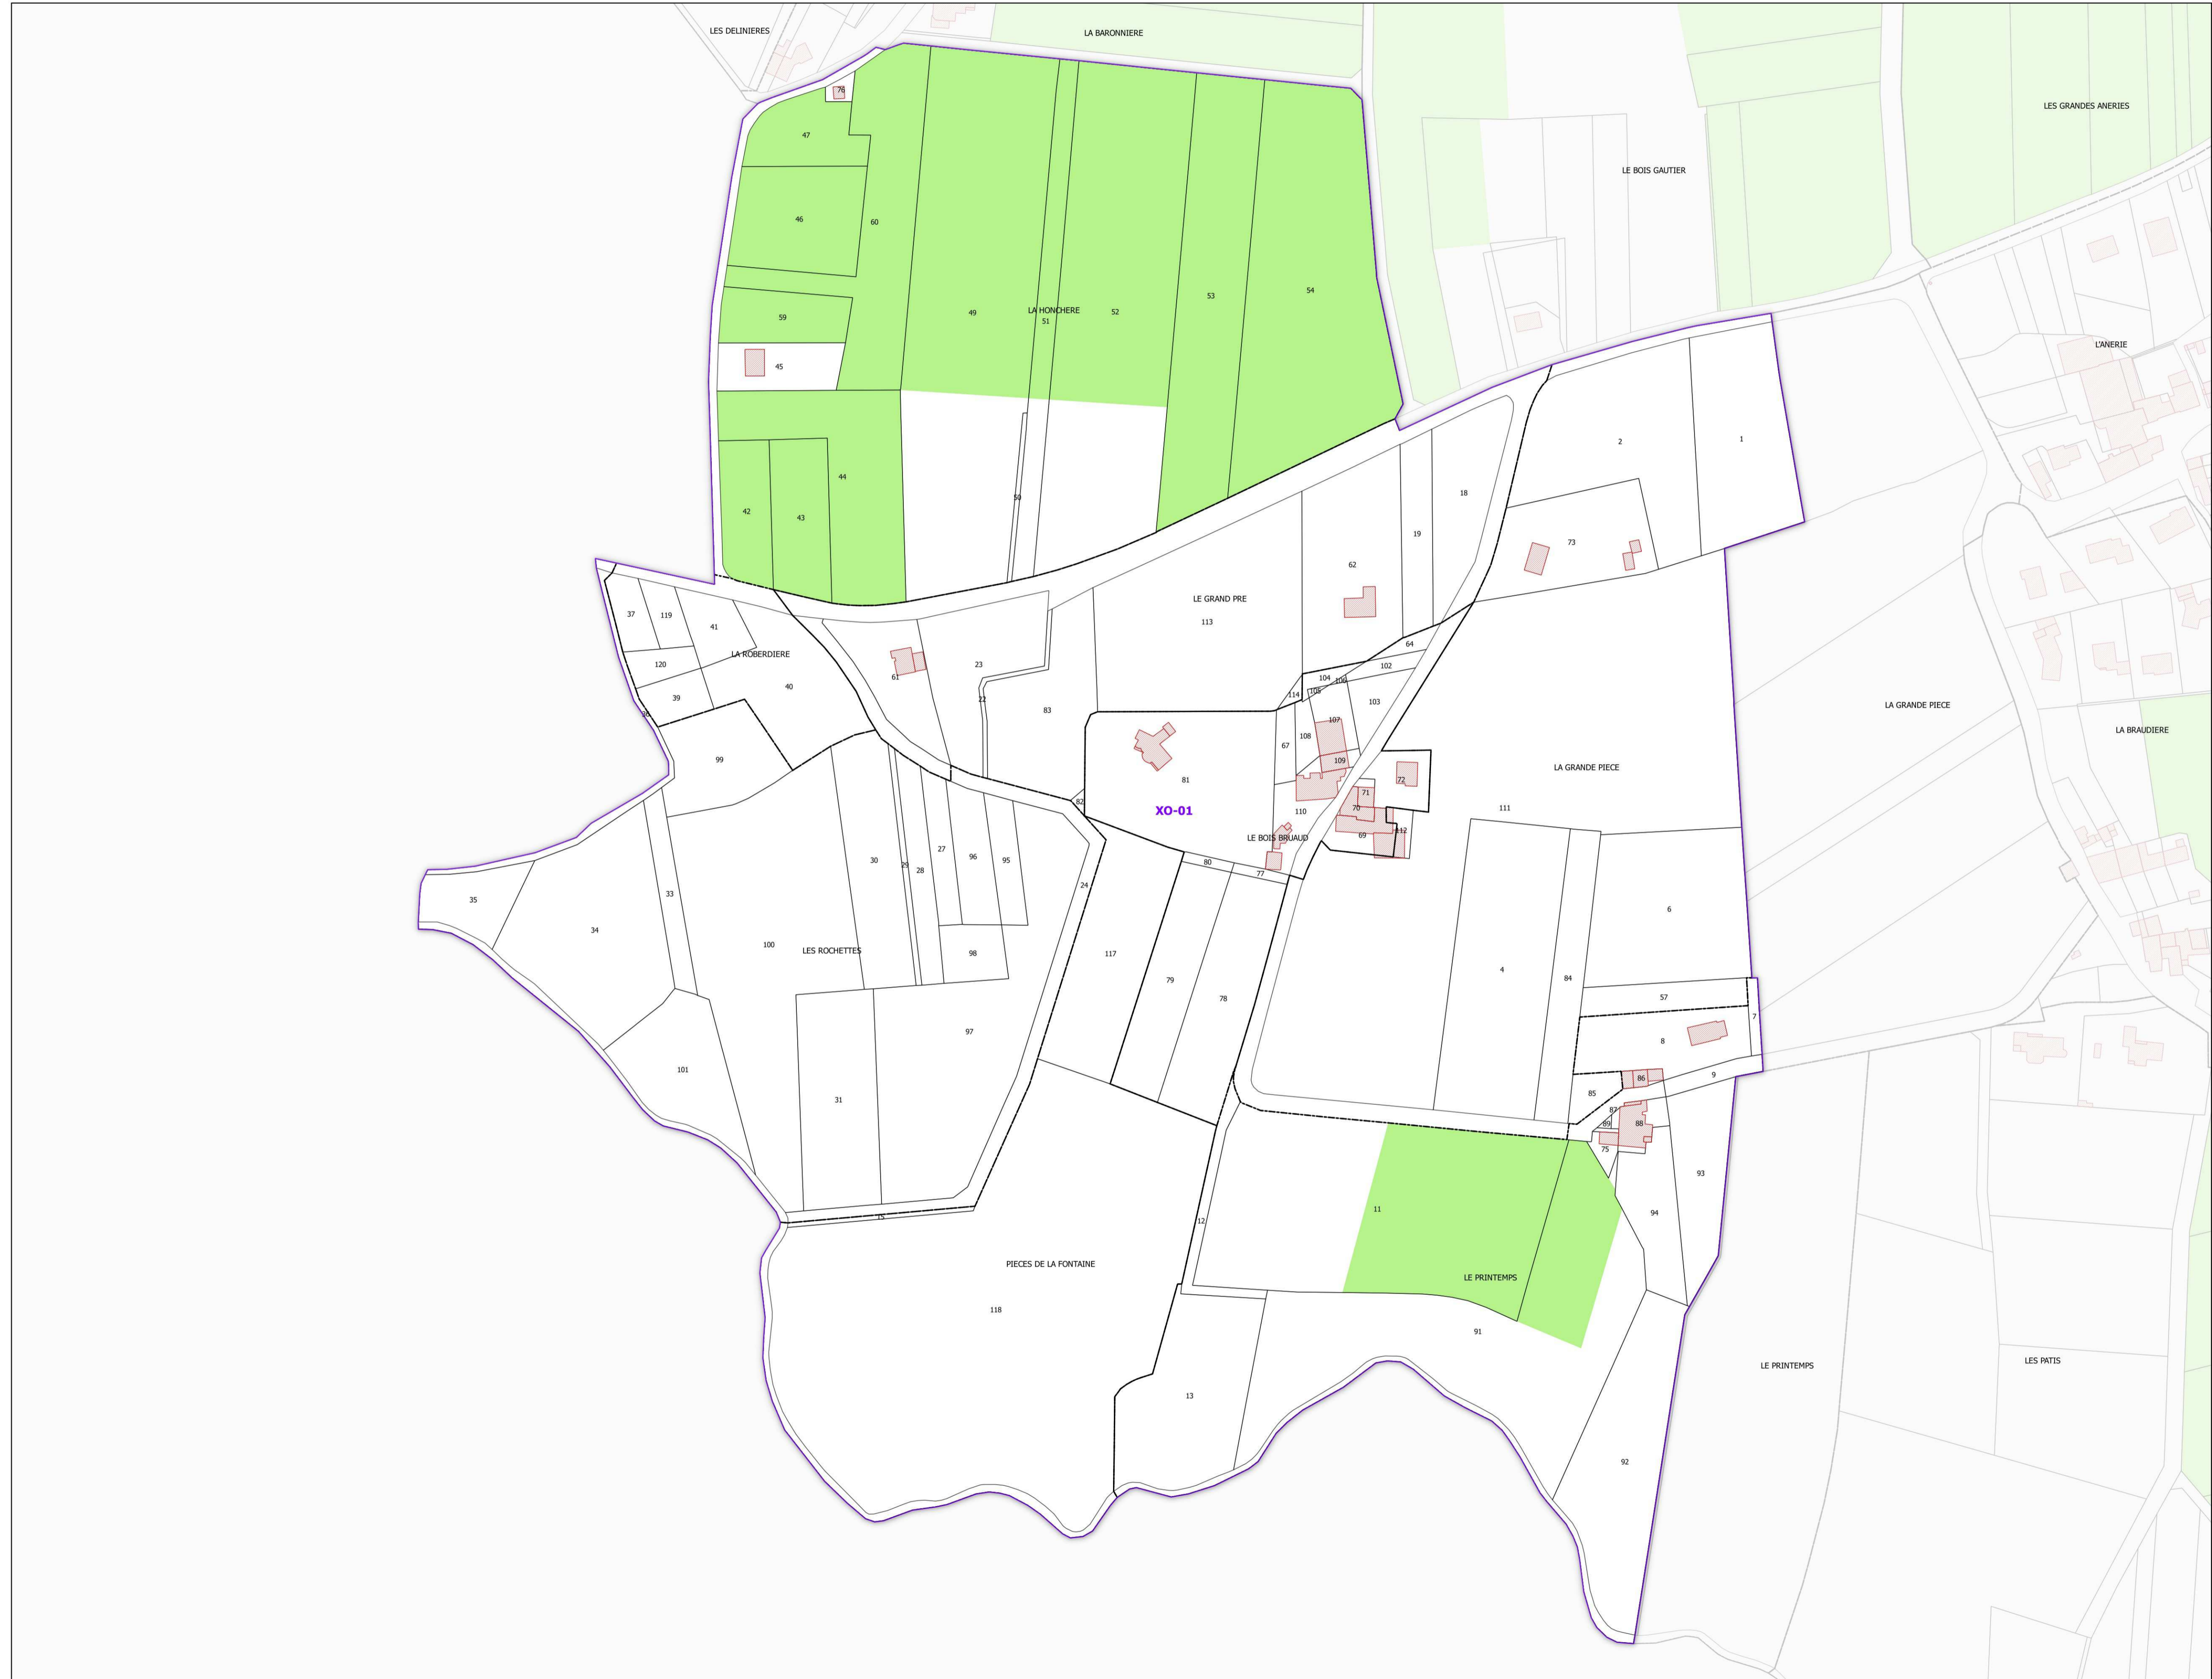

INSTITUT NATIONAL
DE L'ORIGINE ET DE
LA QUALITÉ

COMMUNE DE VALLET - 44212
(section : XO)

Légende

- Lieux-dits
- Sections cadastrales
- Bâti
- Parcelles
- AOC GROS PLANT DU PAYS NANTAIS

DELIMITATION DEFINITIVE APPROUVEE PAR DECISION
DU COMITE NATIONAL DES APPELLATIONS D'ORIGINE
RELATIVES AUX VINS ET AUX BOISSONS ALCOOLISEES,
ET DES BOISSONS SPIRITUEUSES DE L'INAO EN SA
SEANCE DU 03/05/2017