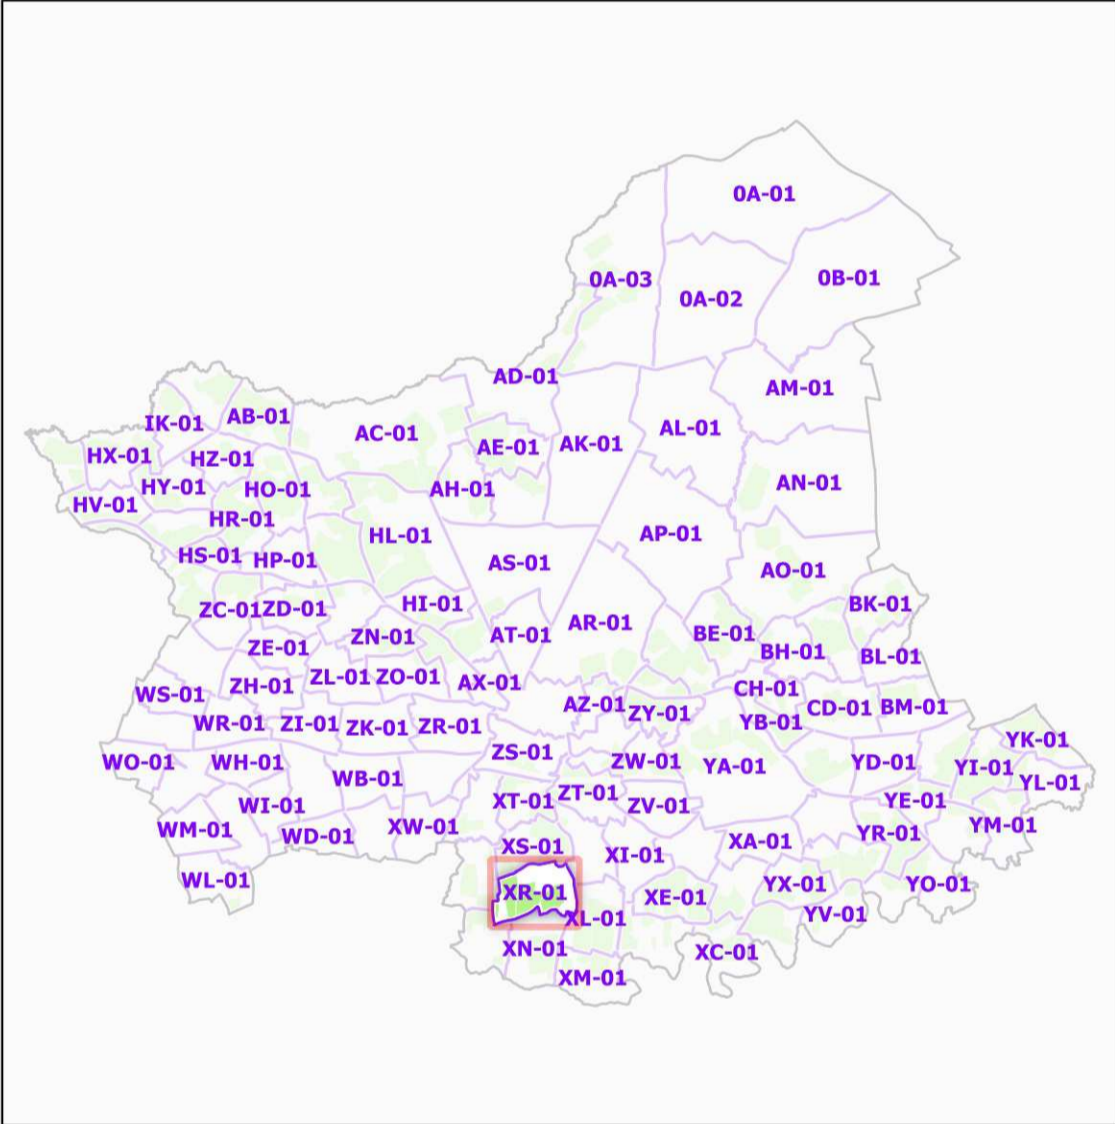

INSTITUT NATIONAL
DE L'ORIGINE ET DE
LA QUALITÉ

COMMUNE DE VALLET - 44212
(section : XR)

- Légende**
- Lieux-dits
 - Sections cadastrales
 - Bâti
 - Parcelles
 - AOC GROS PLANT DU PAYS NANTAIS

DELIMITATION DEFINITIVE APPROUVEE PAR DECISION
DU COMITE NATIONAL DES APPELLATIONS D'ORIGINE
RELATIVES AUX VINS ET AUX BOISSONS ALCOOLISEES,
ET DES BOISSONS SPIRITUEUSES DE L'INAO EN SA
SEANCE DU 03/05/2017

Sources :
INAO
Cadastré : IGN 2016 et DGFIP 2019