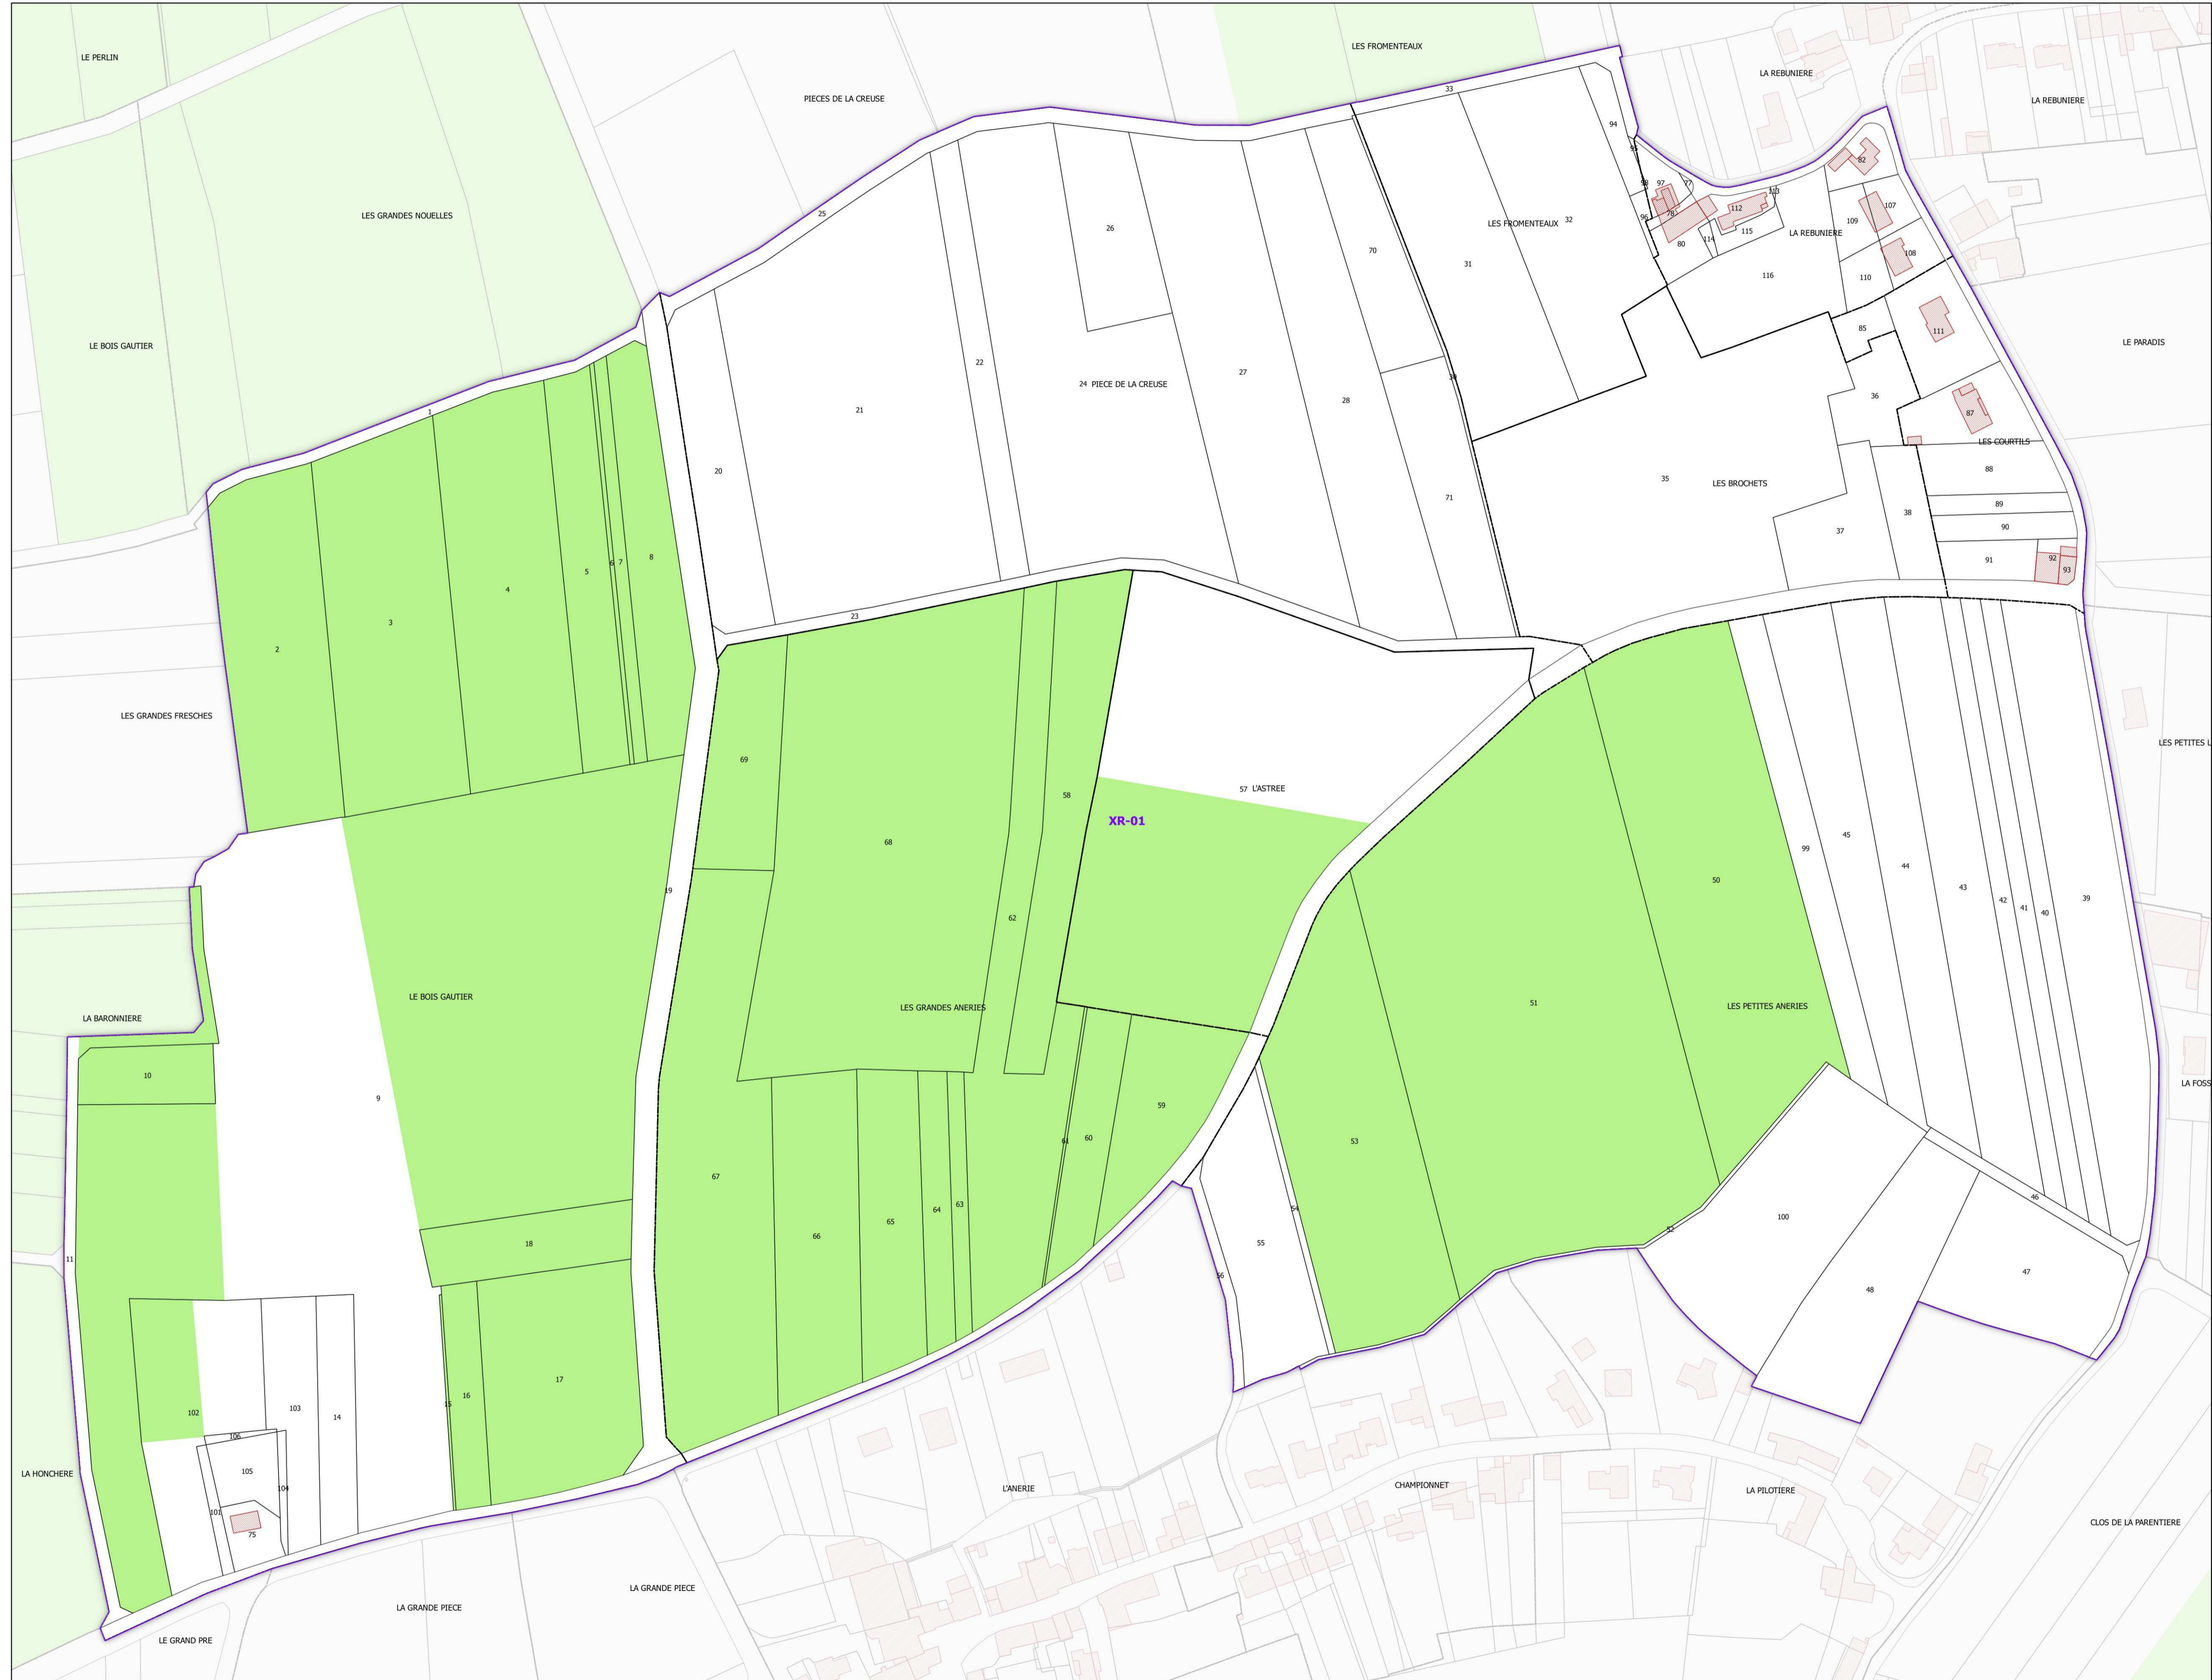

INSTITUT NATIONAL
DE L'ORIGINE ET DE
LA QUALITÉ

COMMUNE DE VALLET - 44212
(section : XR)

- Légende**
- Lieux-dits
 - Sections cadastrales
 - Bâti
 - Parcelles
 - AOC GROS PLANT DU PAYS NANTAIS

DELIMITATION DEFINITIVE APPROUVEE PAR DECISION
DU COMITE NATIONAL DES APPELLATIONS D'ORIGINE
RELATIVES AUX VINS ET AUX BOISSONS ALCOOLISEES,
ET DES BOISSONS SPIRITUEUSES DE L'INAO EN SA
SEANCE DU 03/05/2017

Sources :
INAO
Cadastré : IGN 2016 et DGFIP 2019