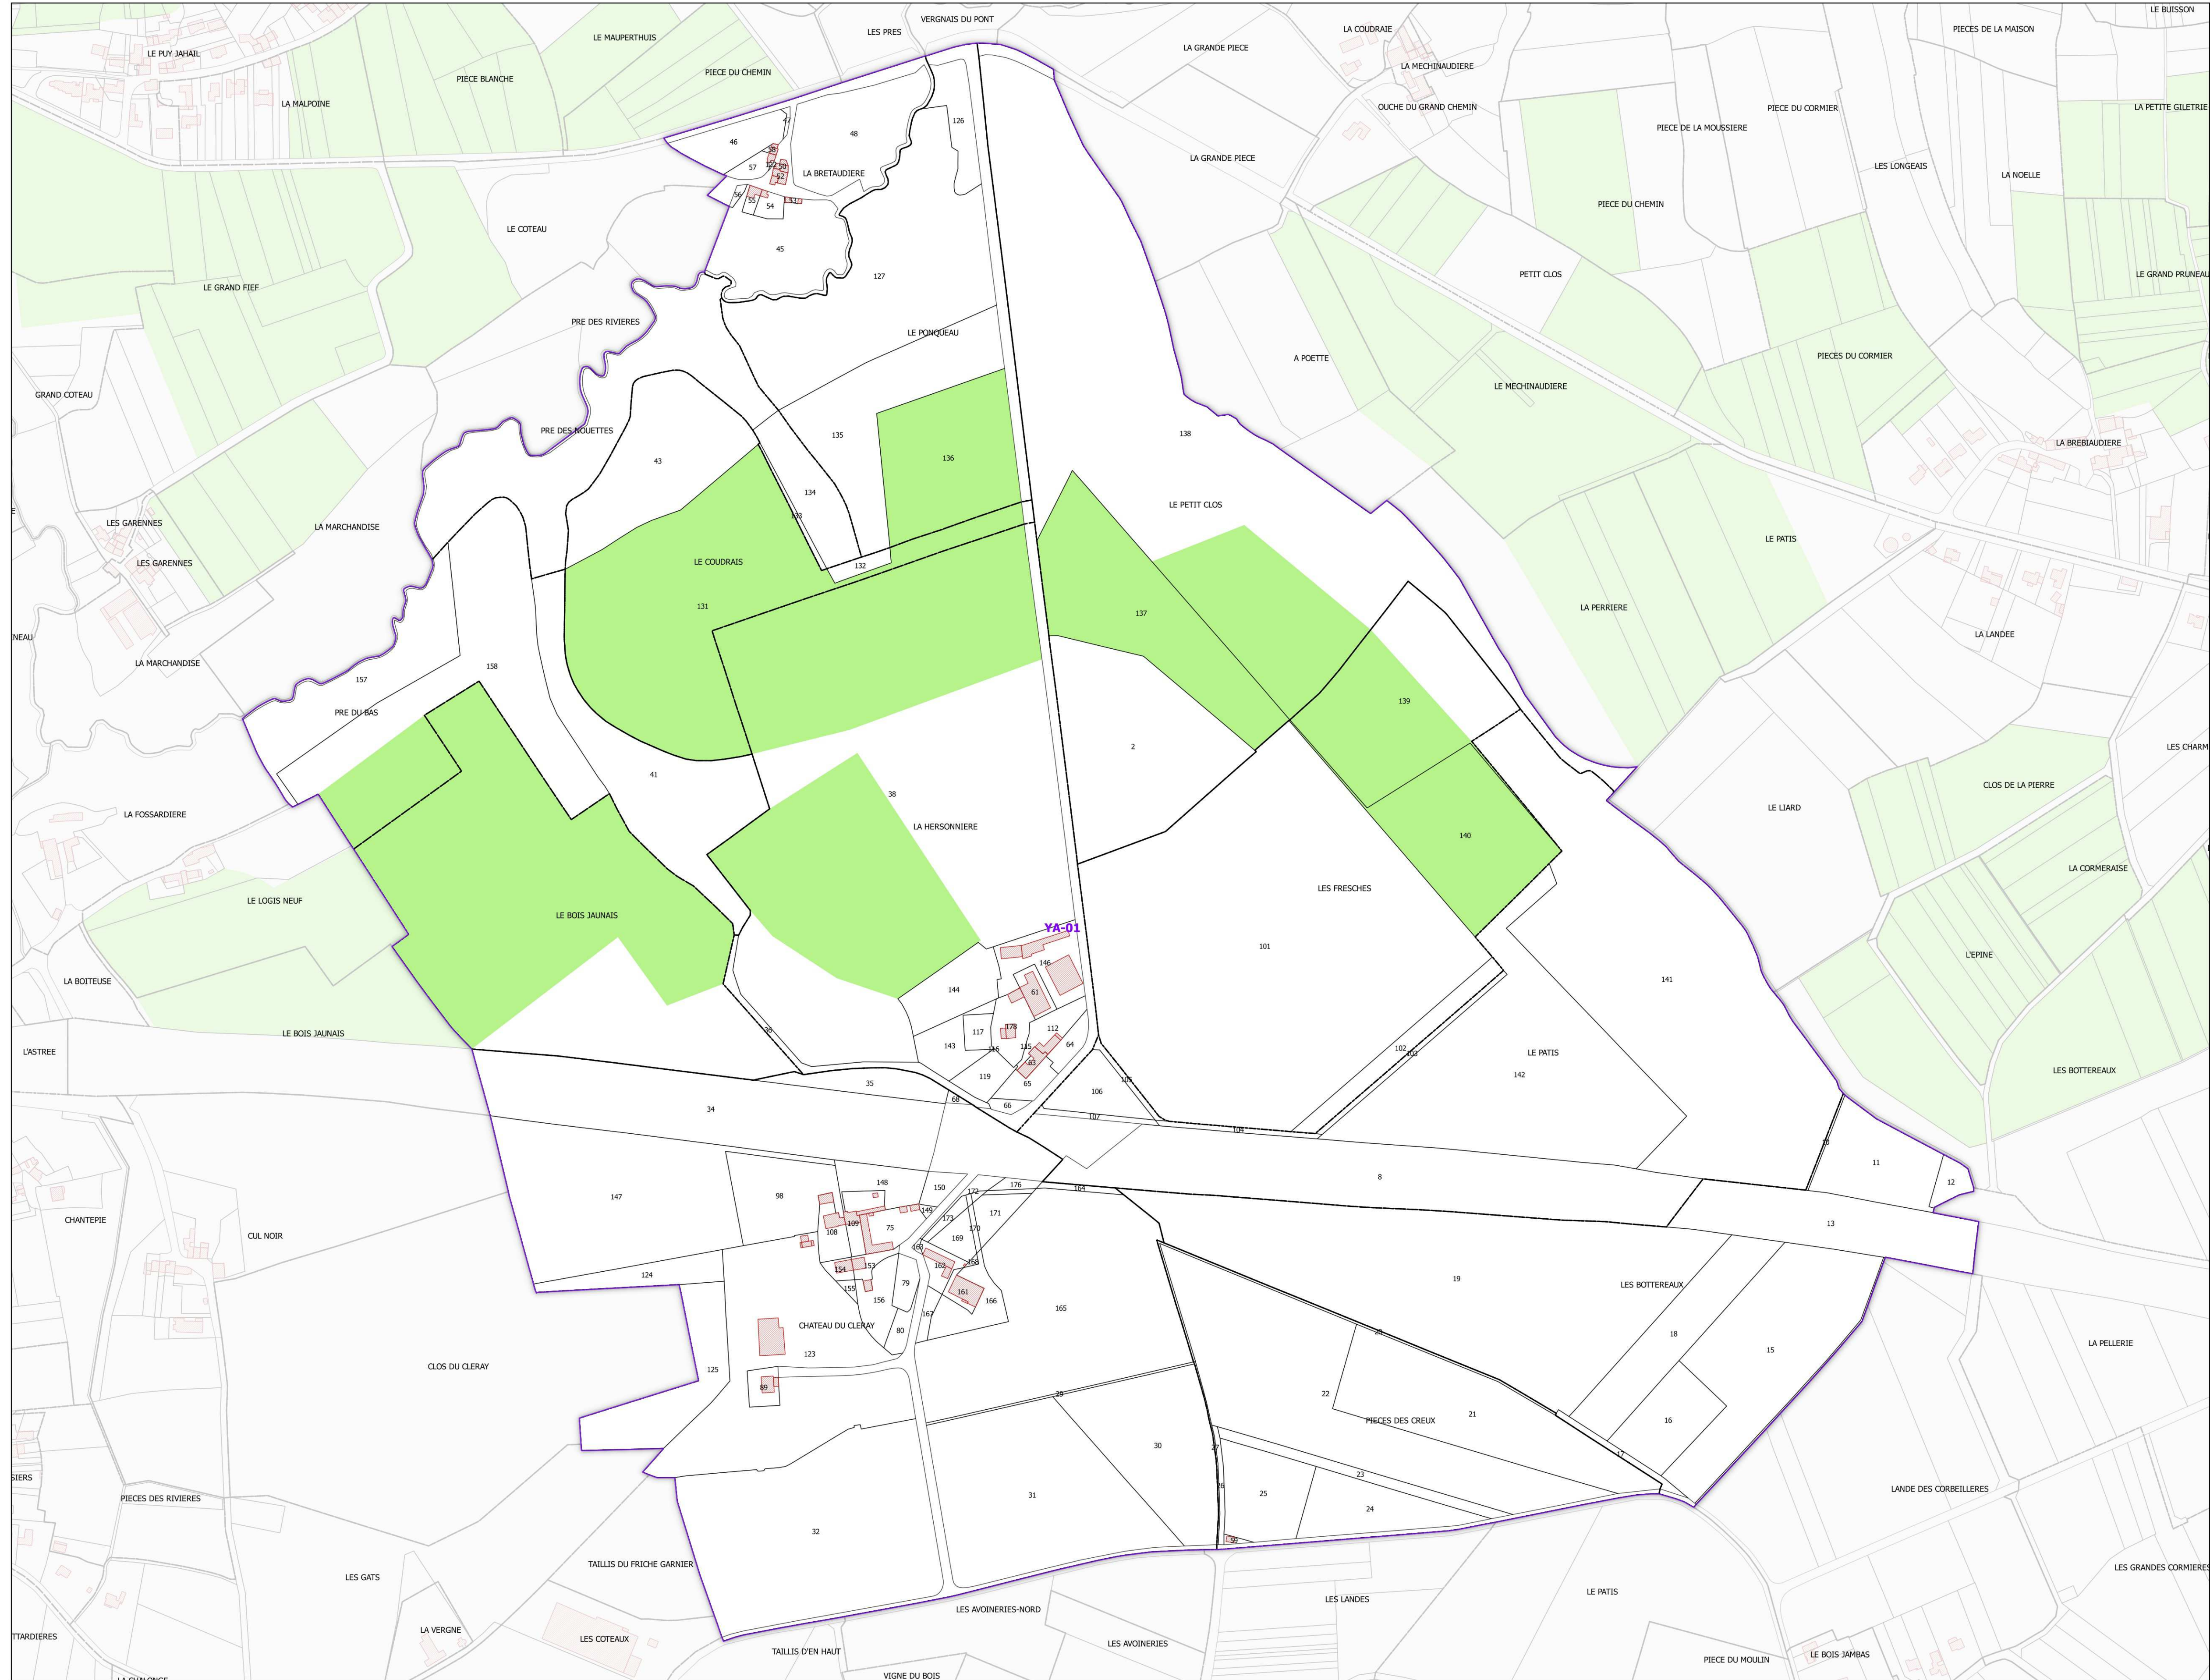

INSTITUT NATIONAL
DE L'ORIGINE ET DE
LA QUALITÉ

COMMUNE DE VALLET - 44212 (section : YA)

- Légende**
- Lieux-dits
 - Sections cadastrales
 - Bâti
 - Parcelles
 - AOC GROS PLANT DU PAYS NANTAIS

DELIMITATION DEFINITIVE APPROUVEE PAR DECISION
DU COMITE NATIONAL DES APPELLATIONS D'ORIGINE
RELATIVES AUX VINS ET AUX BOISSONS ALCOOLISEES,
ET DES BOISSONS SPIRITUEUSES DE L'INAO EN SA
SEANCE DU 03/05/2017

Sources :
INAO
Cadastrre : IGN 2016 et DGFIP 2019