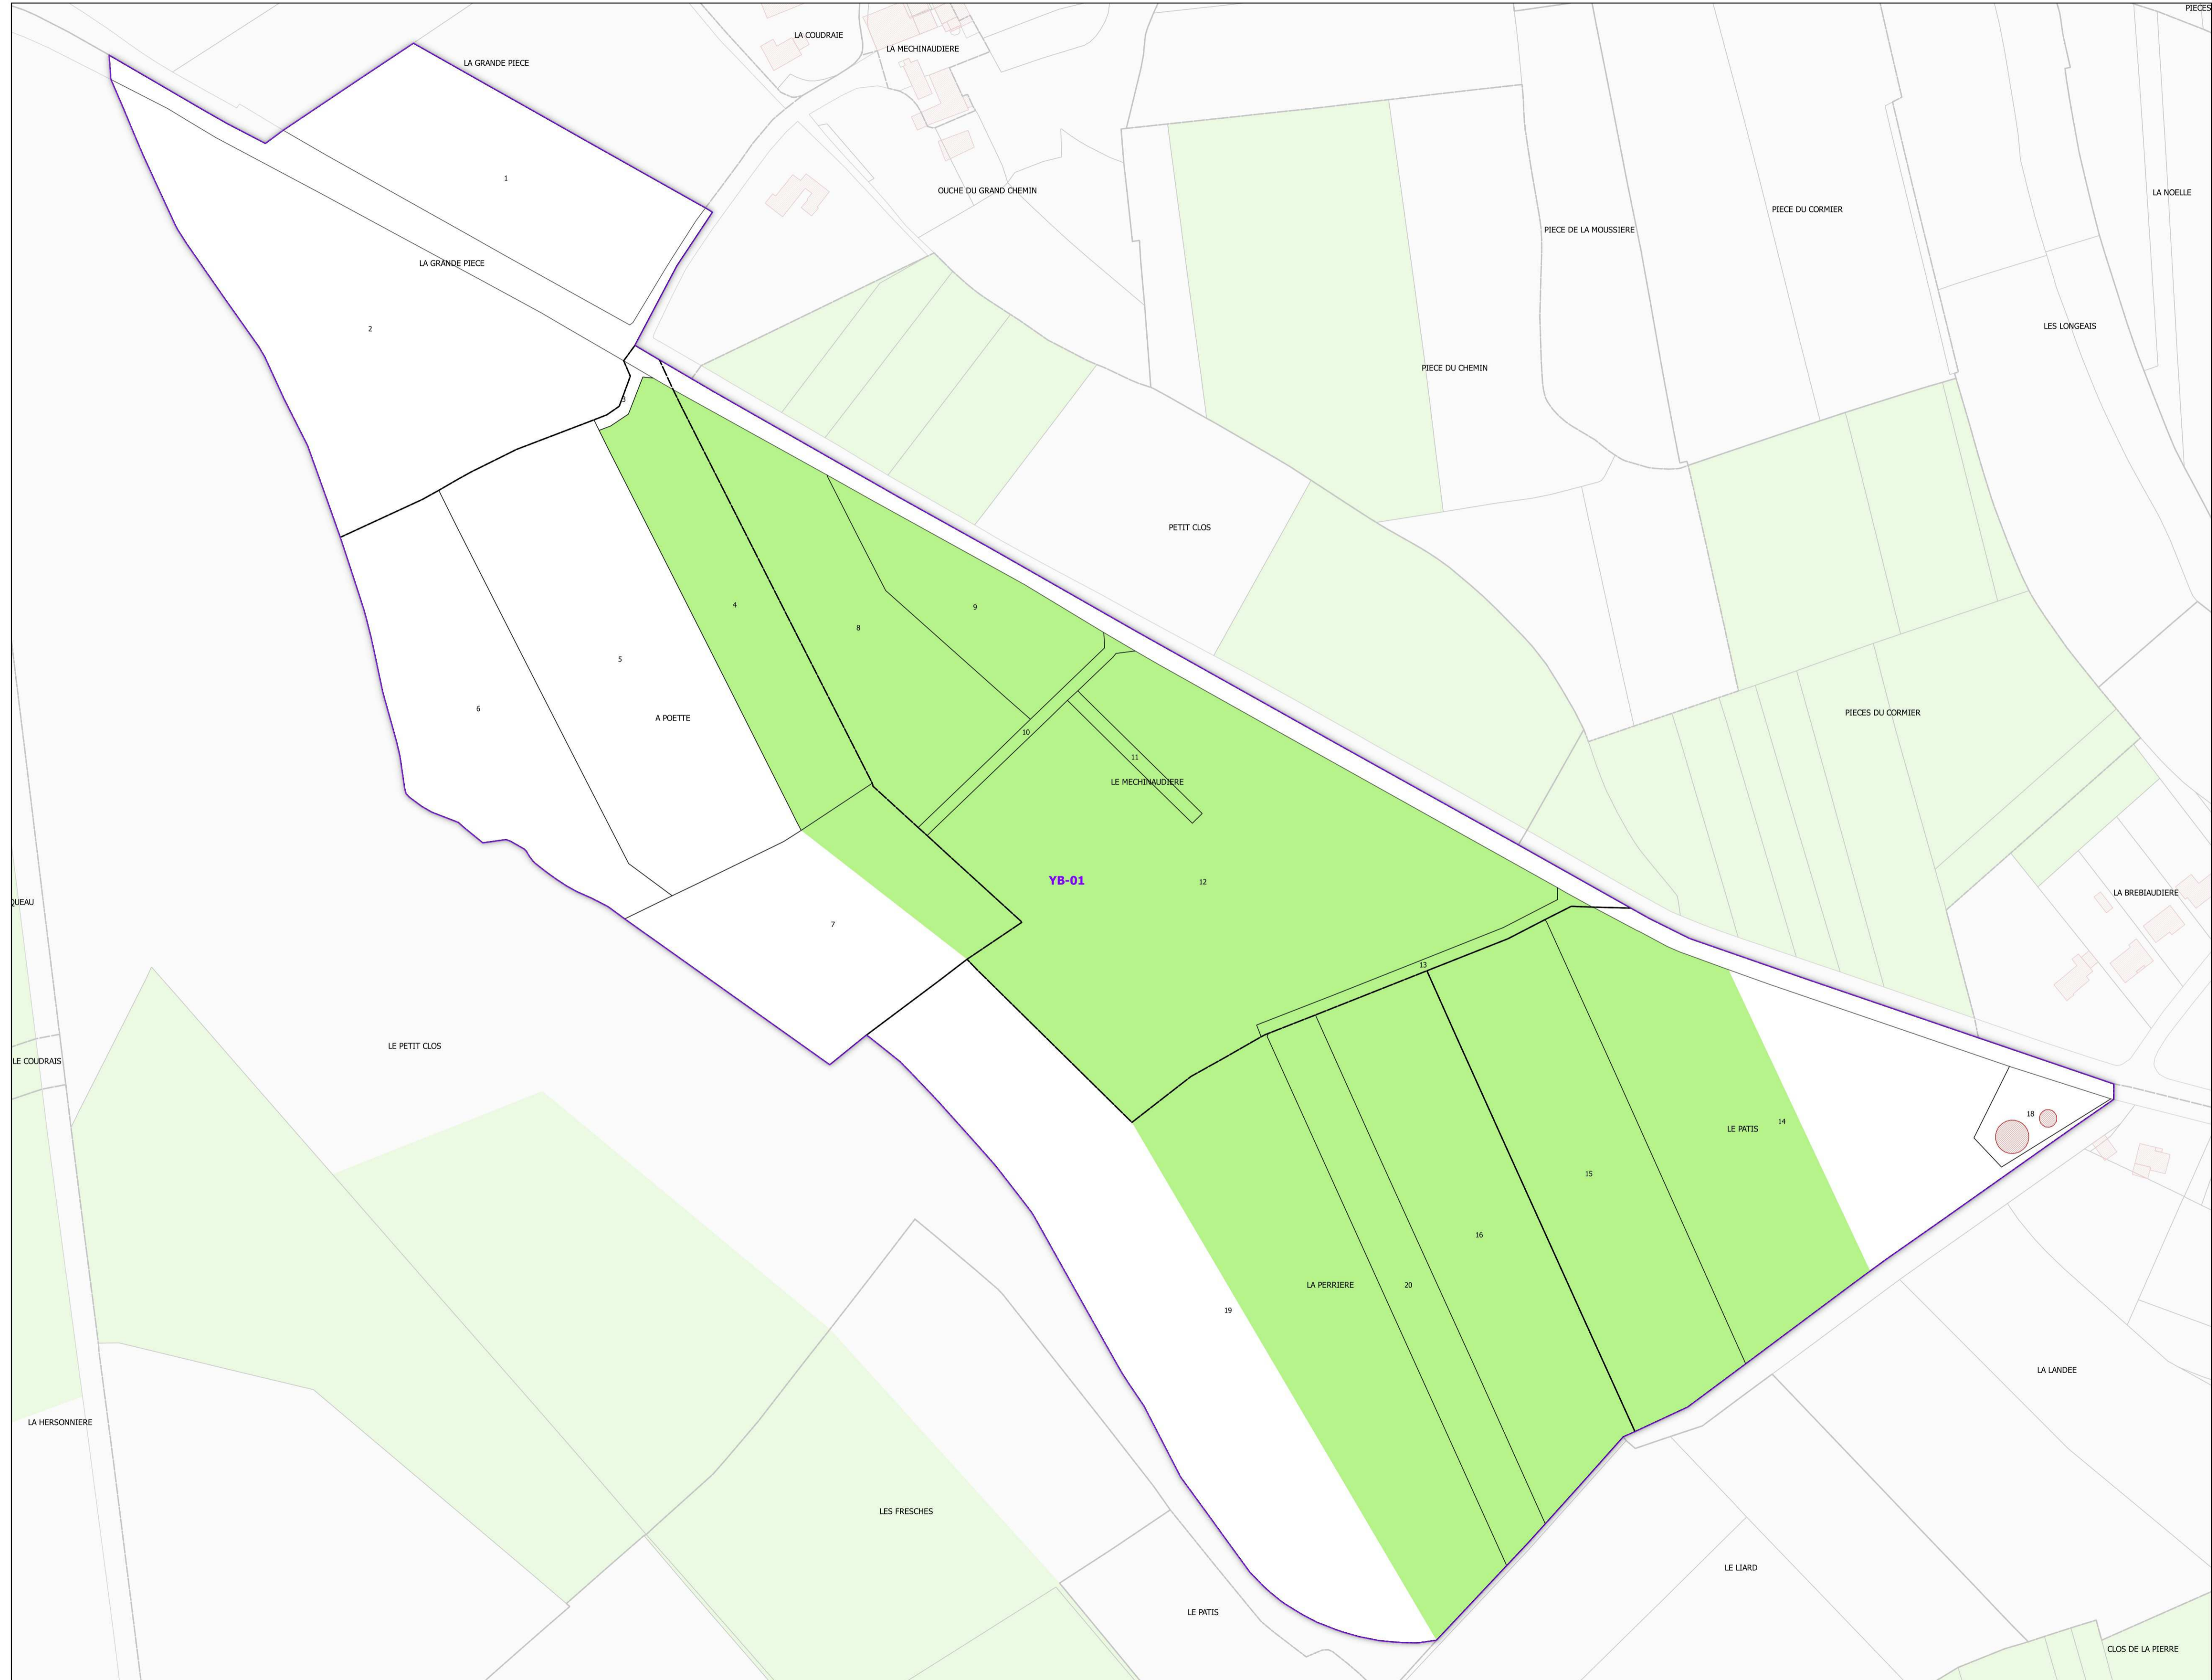

INSTITUT NATIONAL
DE L'ORIGINE ET DE
LA QUALITÉ

COMMUNE DE VALLET - 44212
(section : YB)

Légende

- Lieux-dits
- Sections cadastrales
- Bâti
- Parcelles
- AOC GROS PLANT DU PAYS NANTAIS

DELIMITATION DEFINITIVE APPROUVEE PAR DECISION
DU COMITE NATIONAL DES APPELLATIONS D'ORIGINE
RELATIVES AUX VINS ET AUX BOISSONS ALCOOLISEES,
ET DES BOISSONS SPIRITUEUSES DE L'INAO EN SA
SEANCE DU 03/05/2017

Sources :
INAO
Cadastré : IGN 2016 et DGFIP 2019