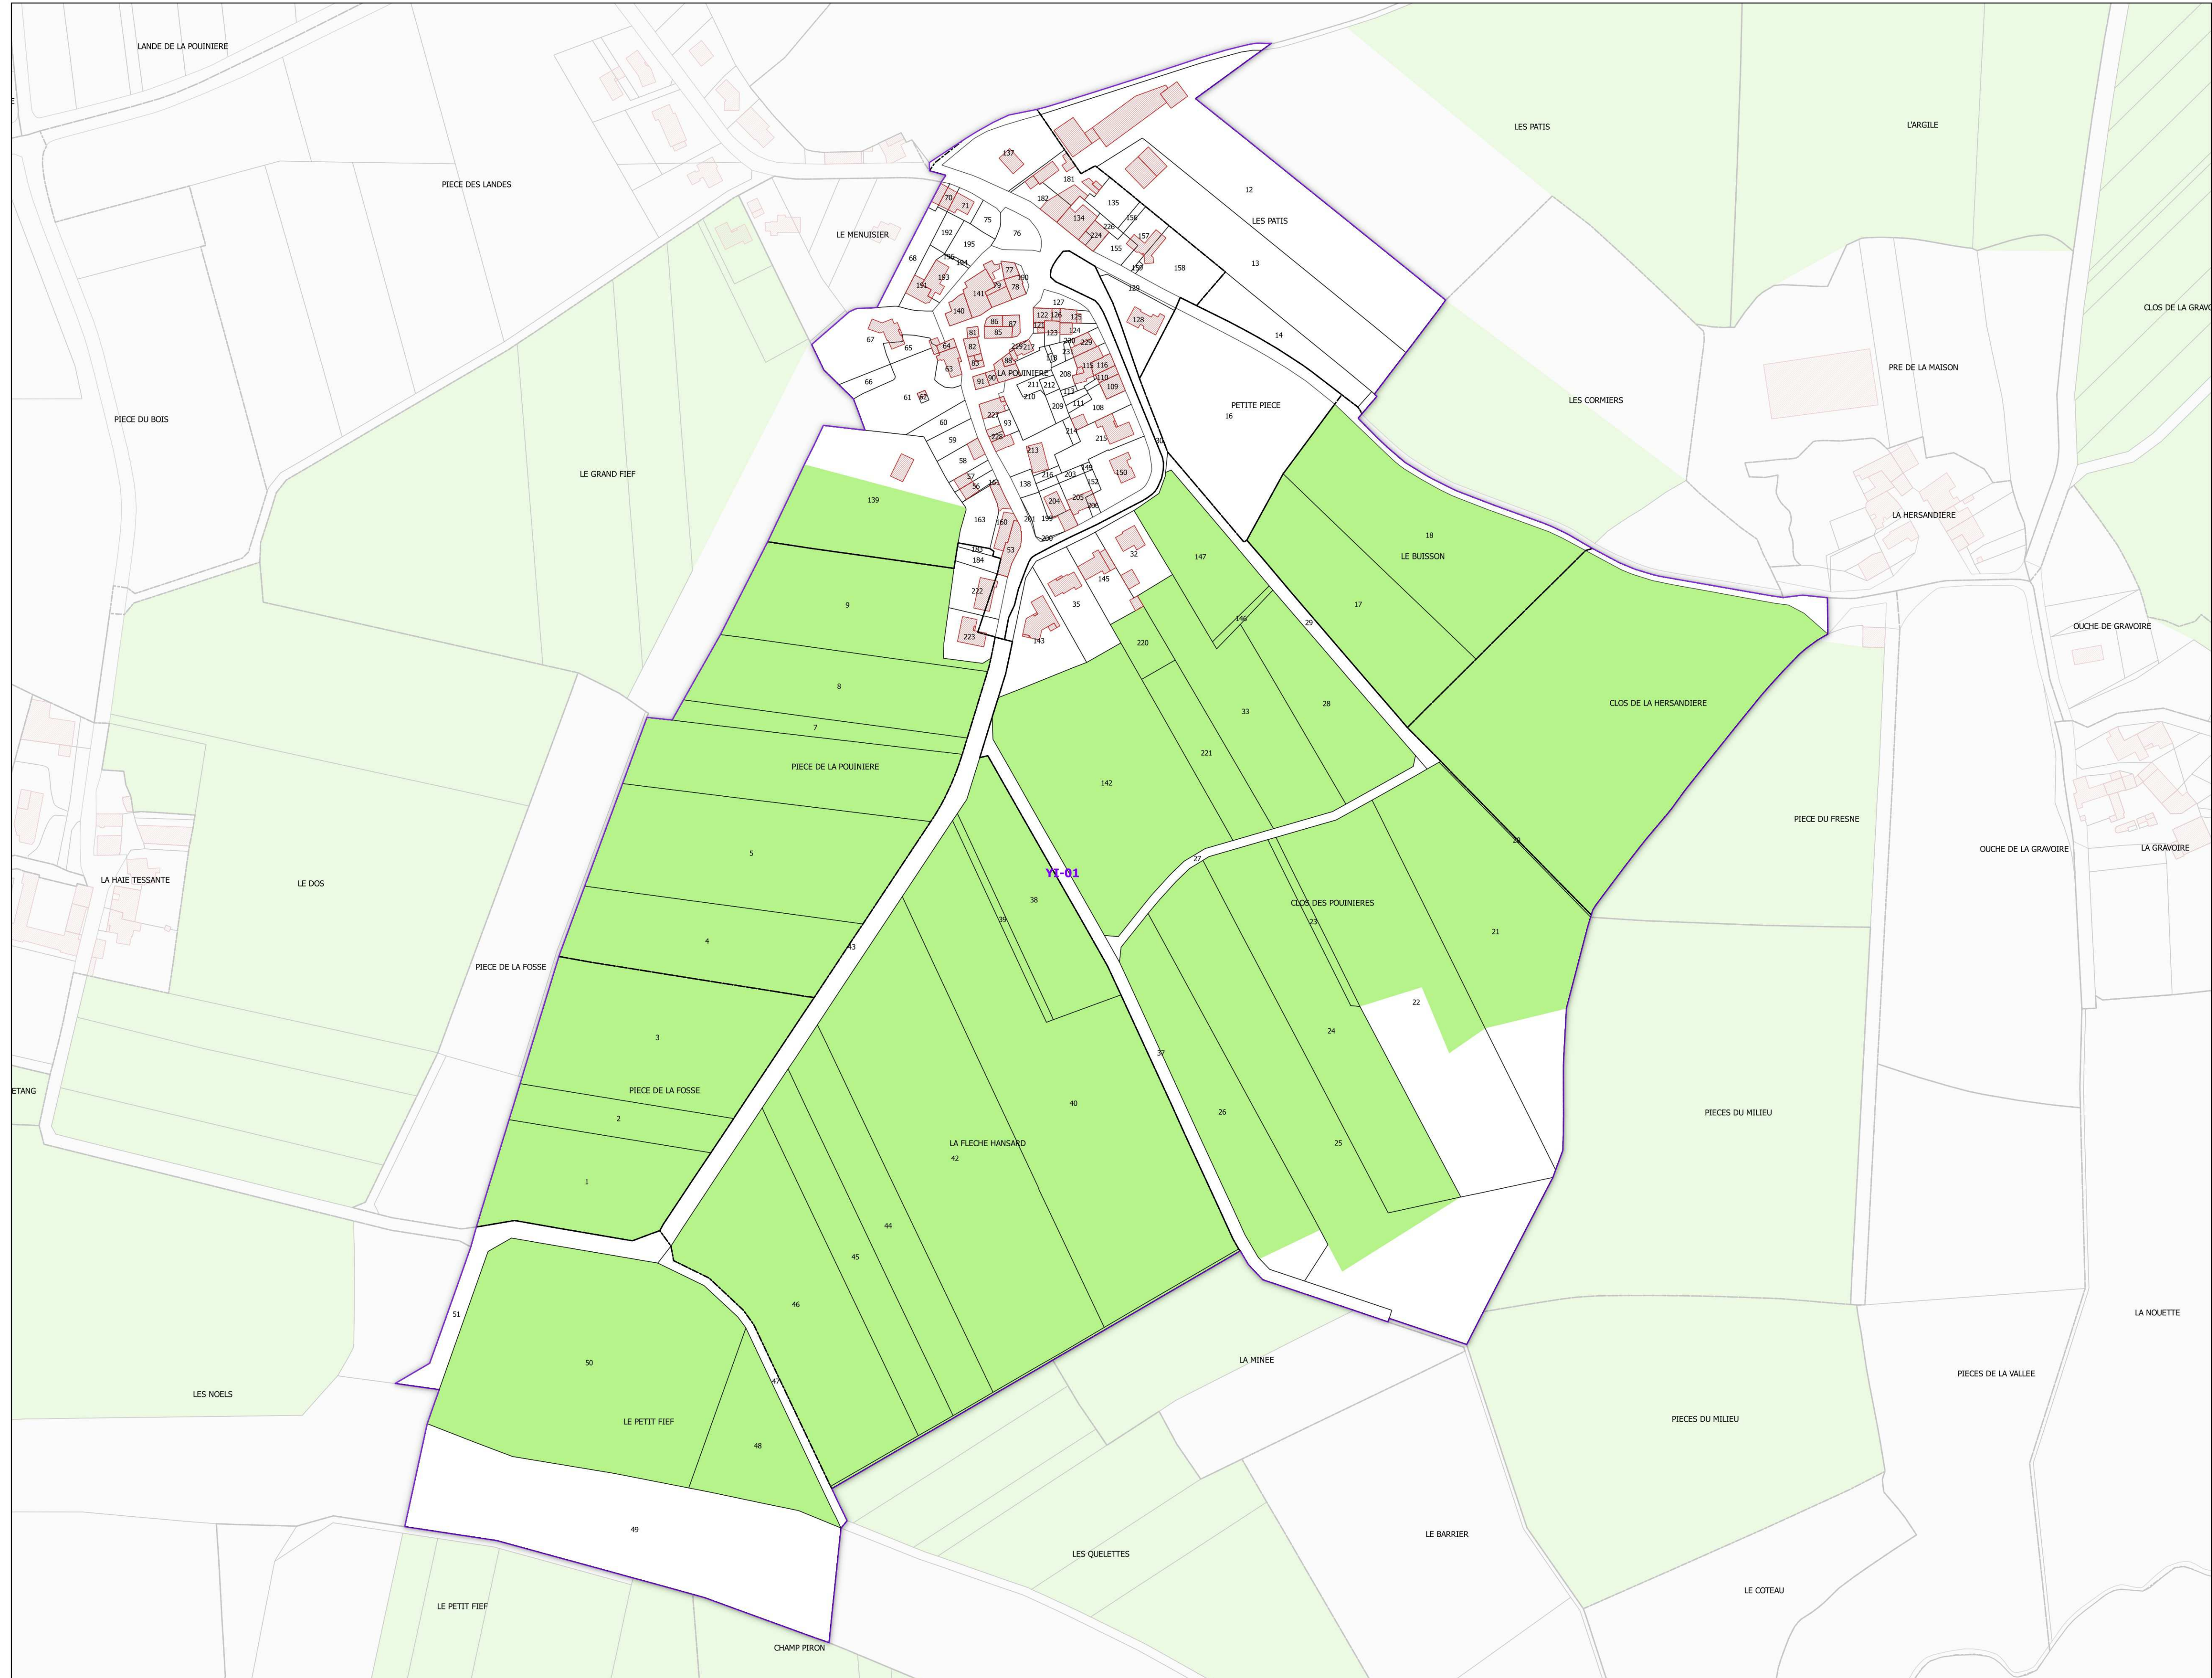

INSTITUT NATIONAL
DE L'ORIGINE ET DE
LA QUALITÉ

COMMUNE DE VALLET - 44212
(section : YI)

- Légende**
- Lieux-dits
 - Sections cadastrales
 - Bâti
 - Parcelles
 - AOC GROS PLANT DU PAYS NANTAIS

DELIMITATION DEFINITIVE APPROUVEE PAR DECISION
DU COMITE NATIONAL DES APPELLATIONS D'ORIGINE
RELATIVES AUX VINS ET AUX BOISSONS ALCOOLISEES,
ET DES BOISSONS SPIRITUEUSES DE L'INAO EN SA
SEANCE DU 03/05/2017

Sources :
INAO
Cadastré : IGN 2016 et DGFIP 2019