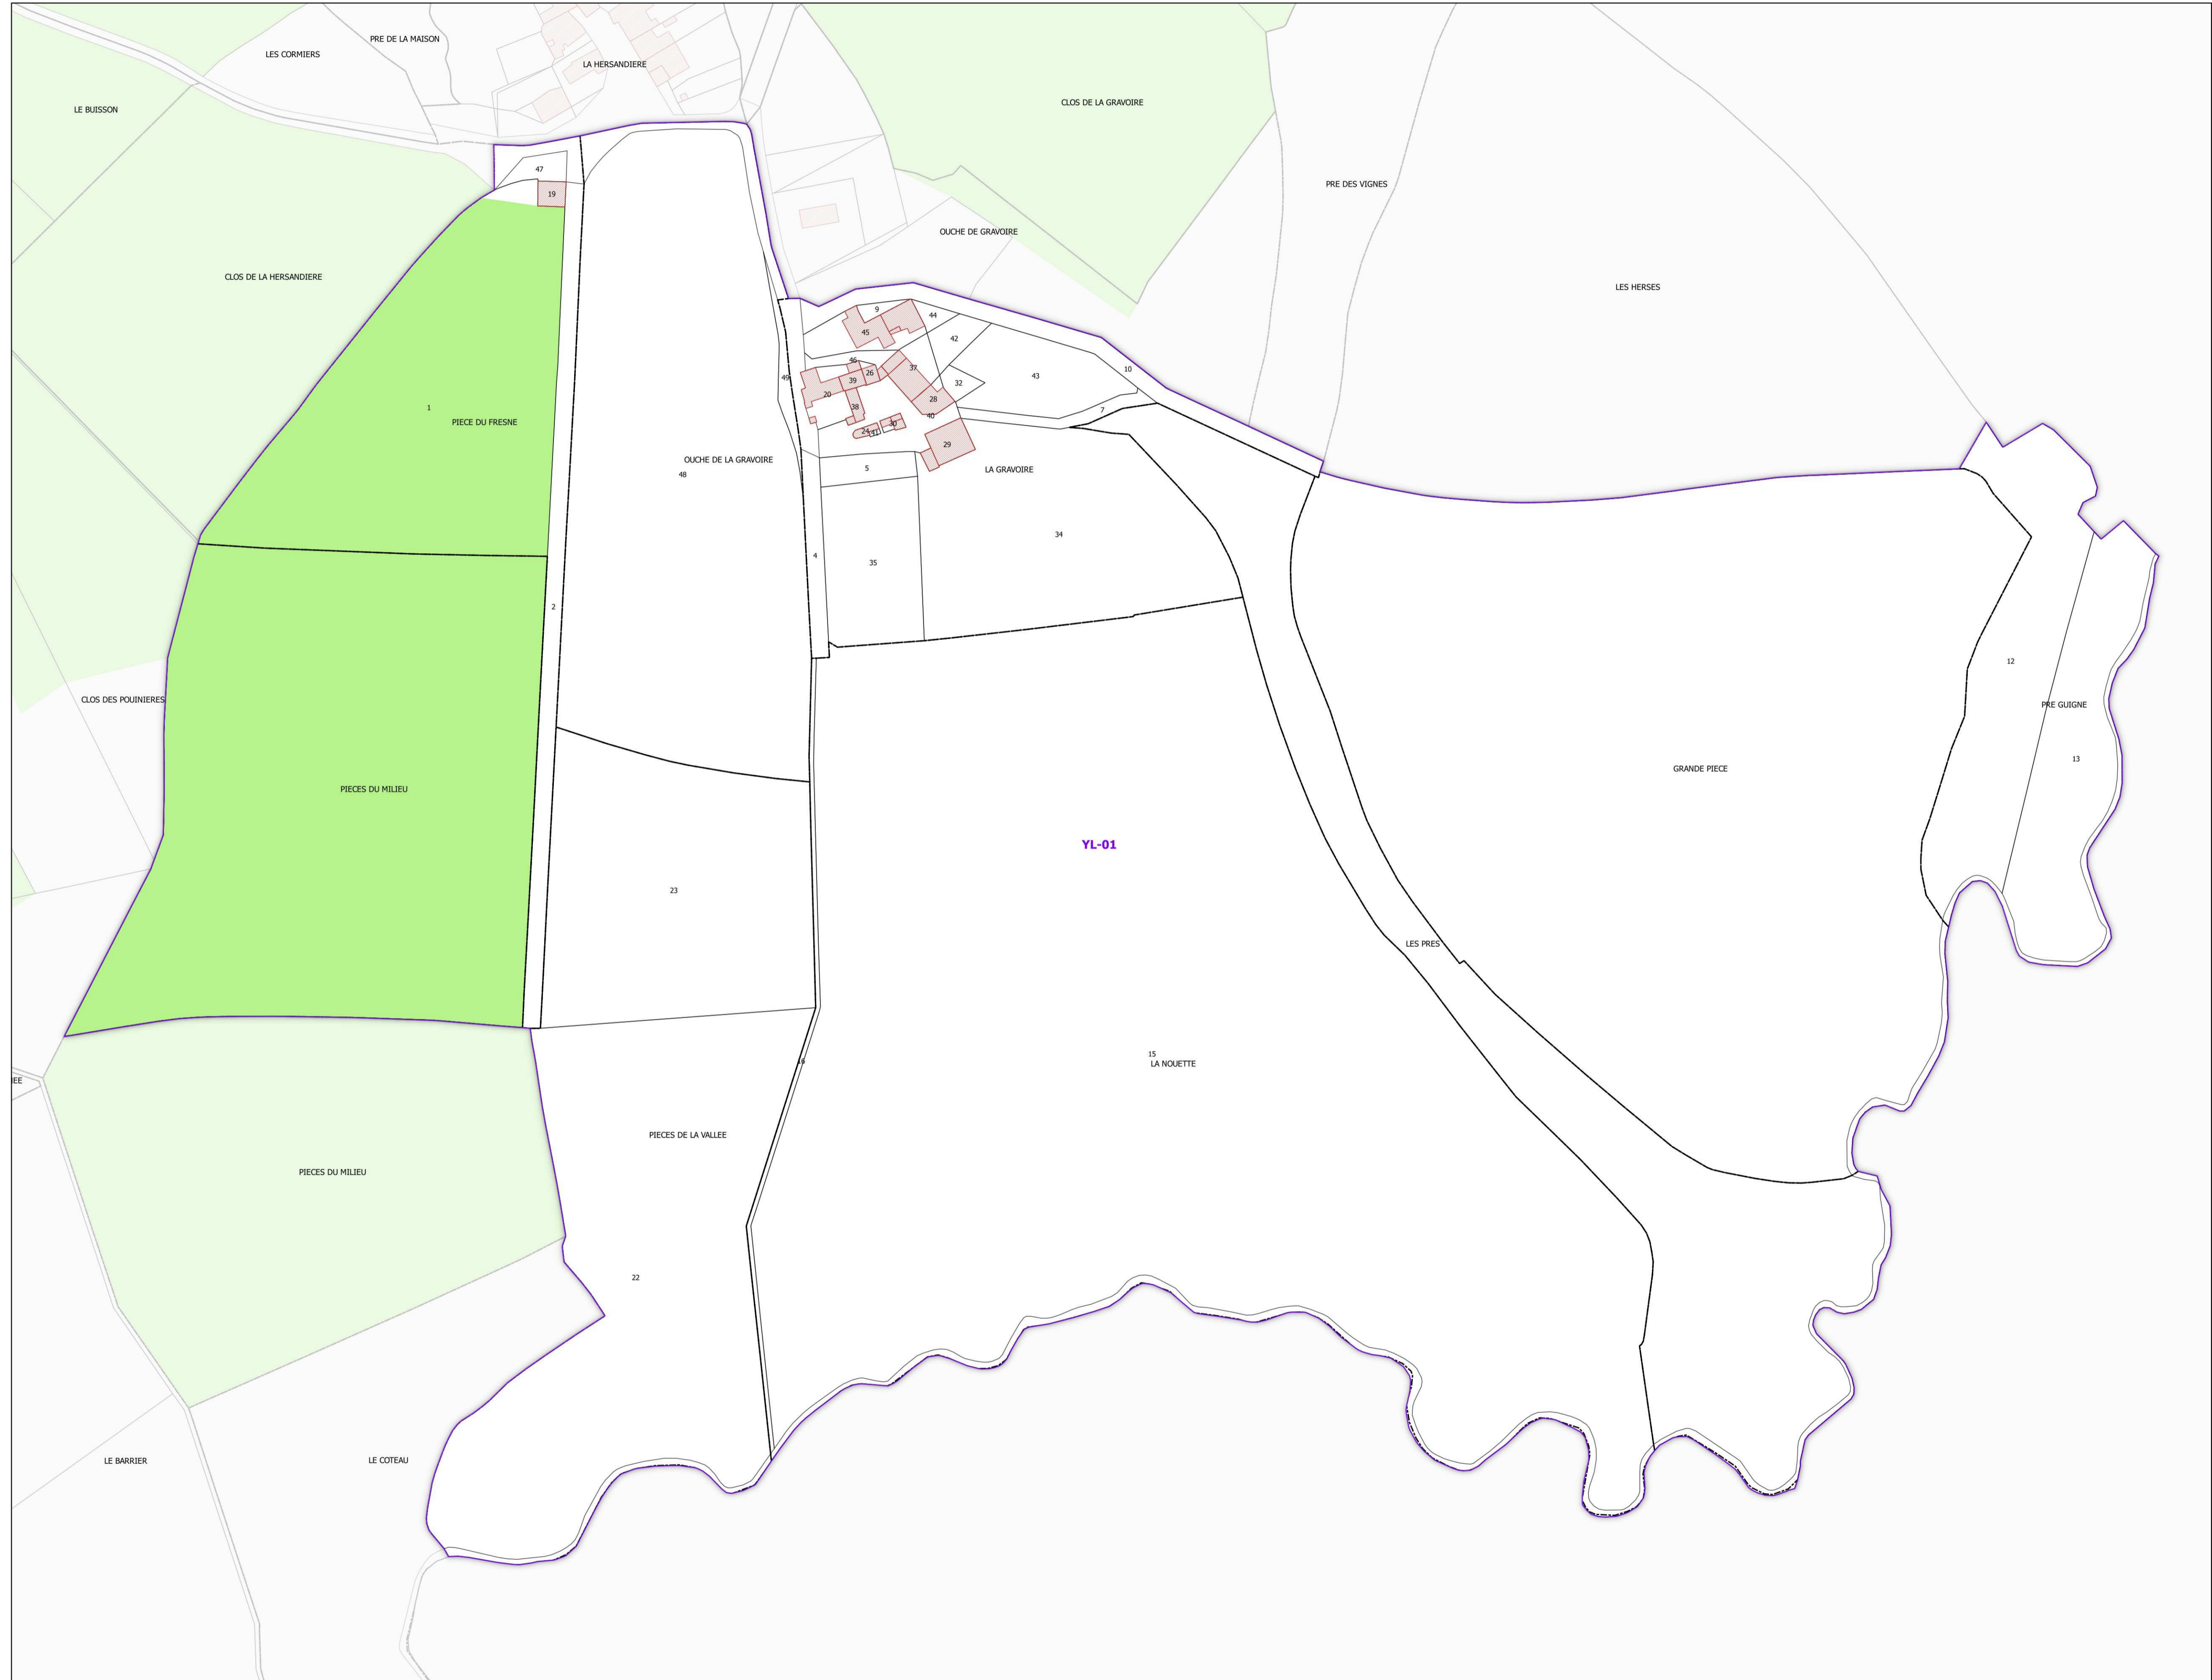

INSTITUT NATIONAL
DE L'ORIGINE ET DE
LA QUALITÉ

COMMUNE DE VALLET - 44212
(section : YL)

Légende

-  Lieux-dits
-  Sections cadastrales
-  Bâti
-  Parcelles
-  AOC GROS PLANT DU PAYS NANTAIS

DELIMITATION DEFINITIVE APPROUVEE PAR DECISION
DU COMITE NATIONAL DES APPELLATIONS D'ORIGINE
RELATIVES AUX VINS ET AUX BOISSONS ALCOOLISEES,
ET DES BOISSONS SPIRITUEUSES DE L'INAO EN SA
SEANCE DU 03/05/2017