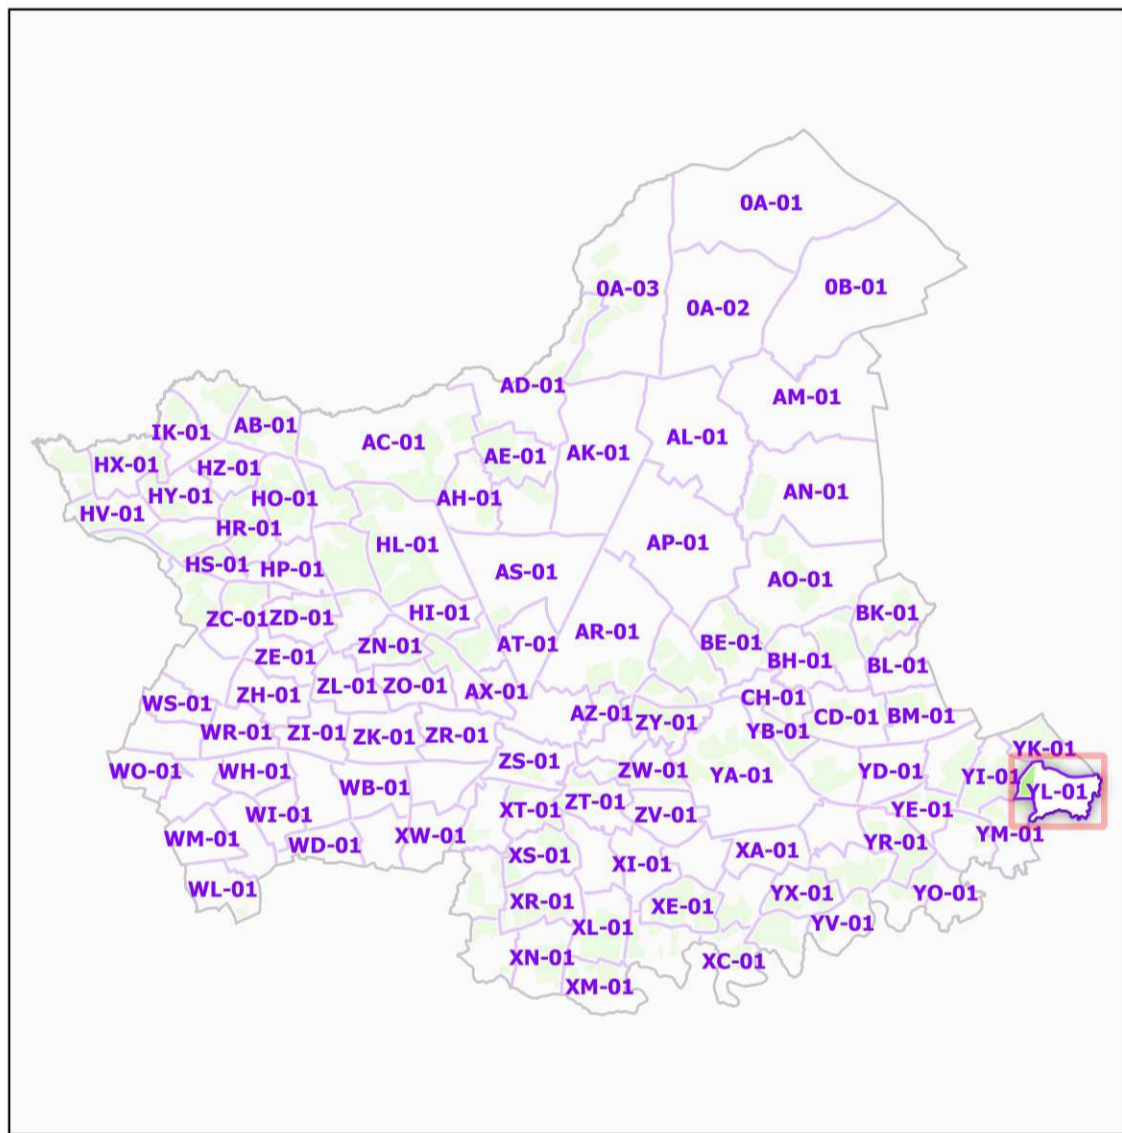

INSTITUT NATIONAL
DE L'ORIGINE ET DE
LA QUALITÉ

COMMUNE DE VALLET - 44212
(section : YL)

Légende

-  Lieux-dits
-  Sections cadastrales
-  Bâti
-  Parcelles
-  AOC GROS PLANT DU PAYS NANTAIS

DELIMITATION DEFINITIVE APPROUVEE PAR DECISION
DU COMITE NATIONAL DES APPELLATIONS D'ORIGINE
RELATIVES AUX VINS ET AUX BOISSONS ALCOOLISEES,
ET DES BOISSONS SPIRITUEUSES DE L'INAO EN SA
SEANCE DU 03/05/2017