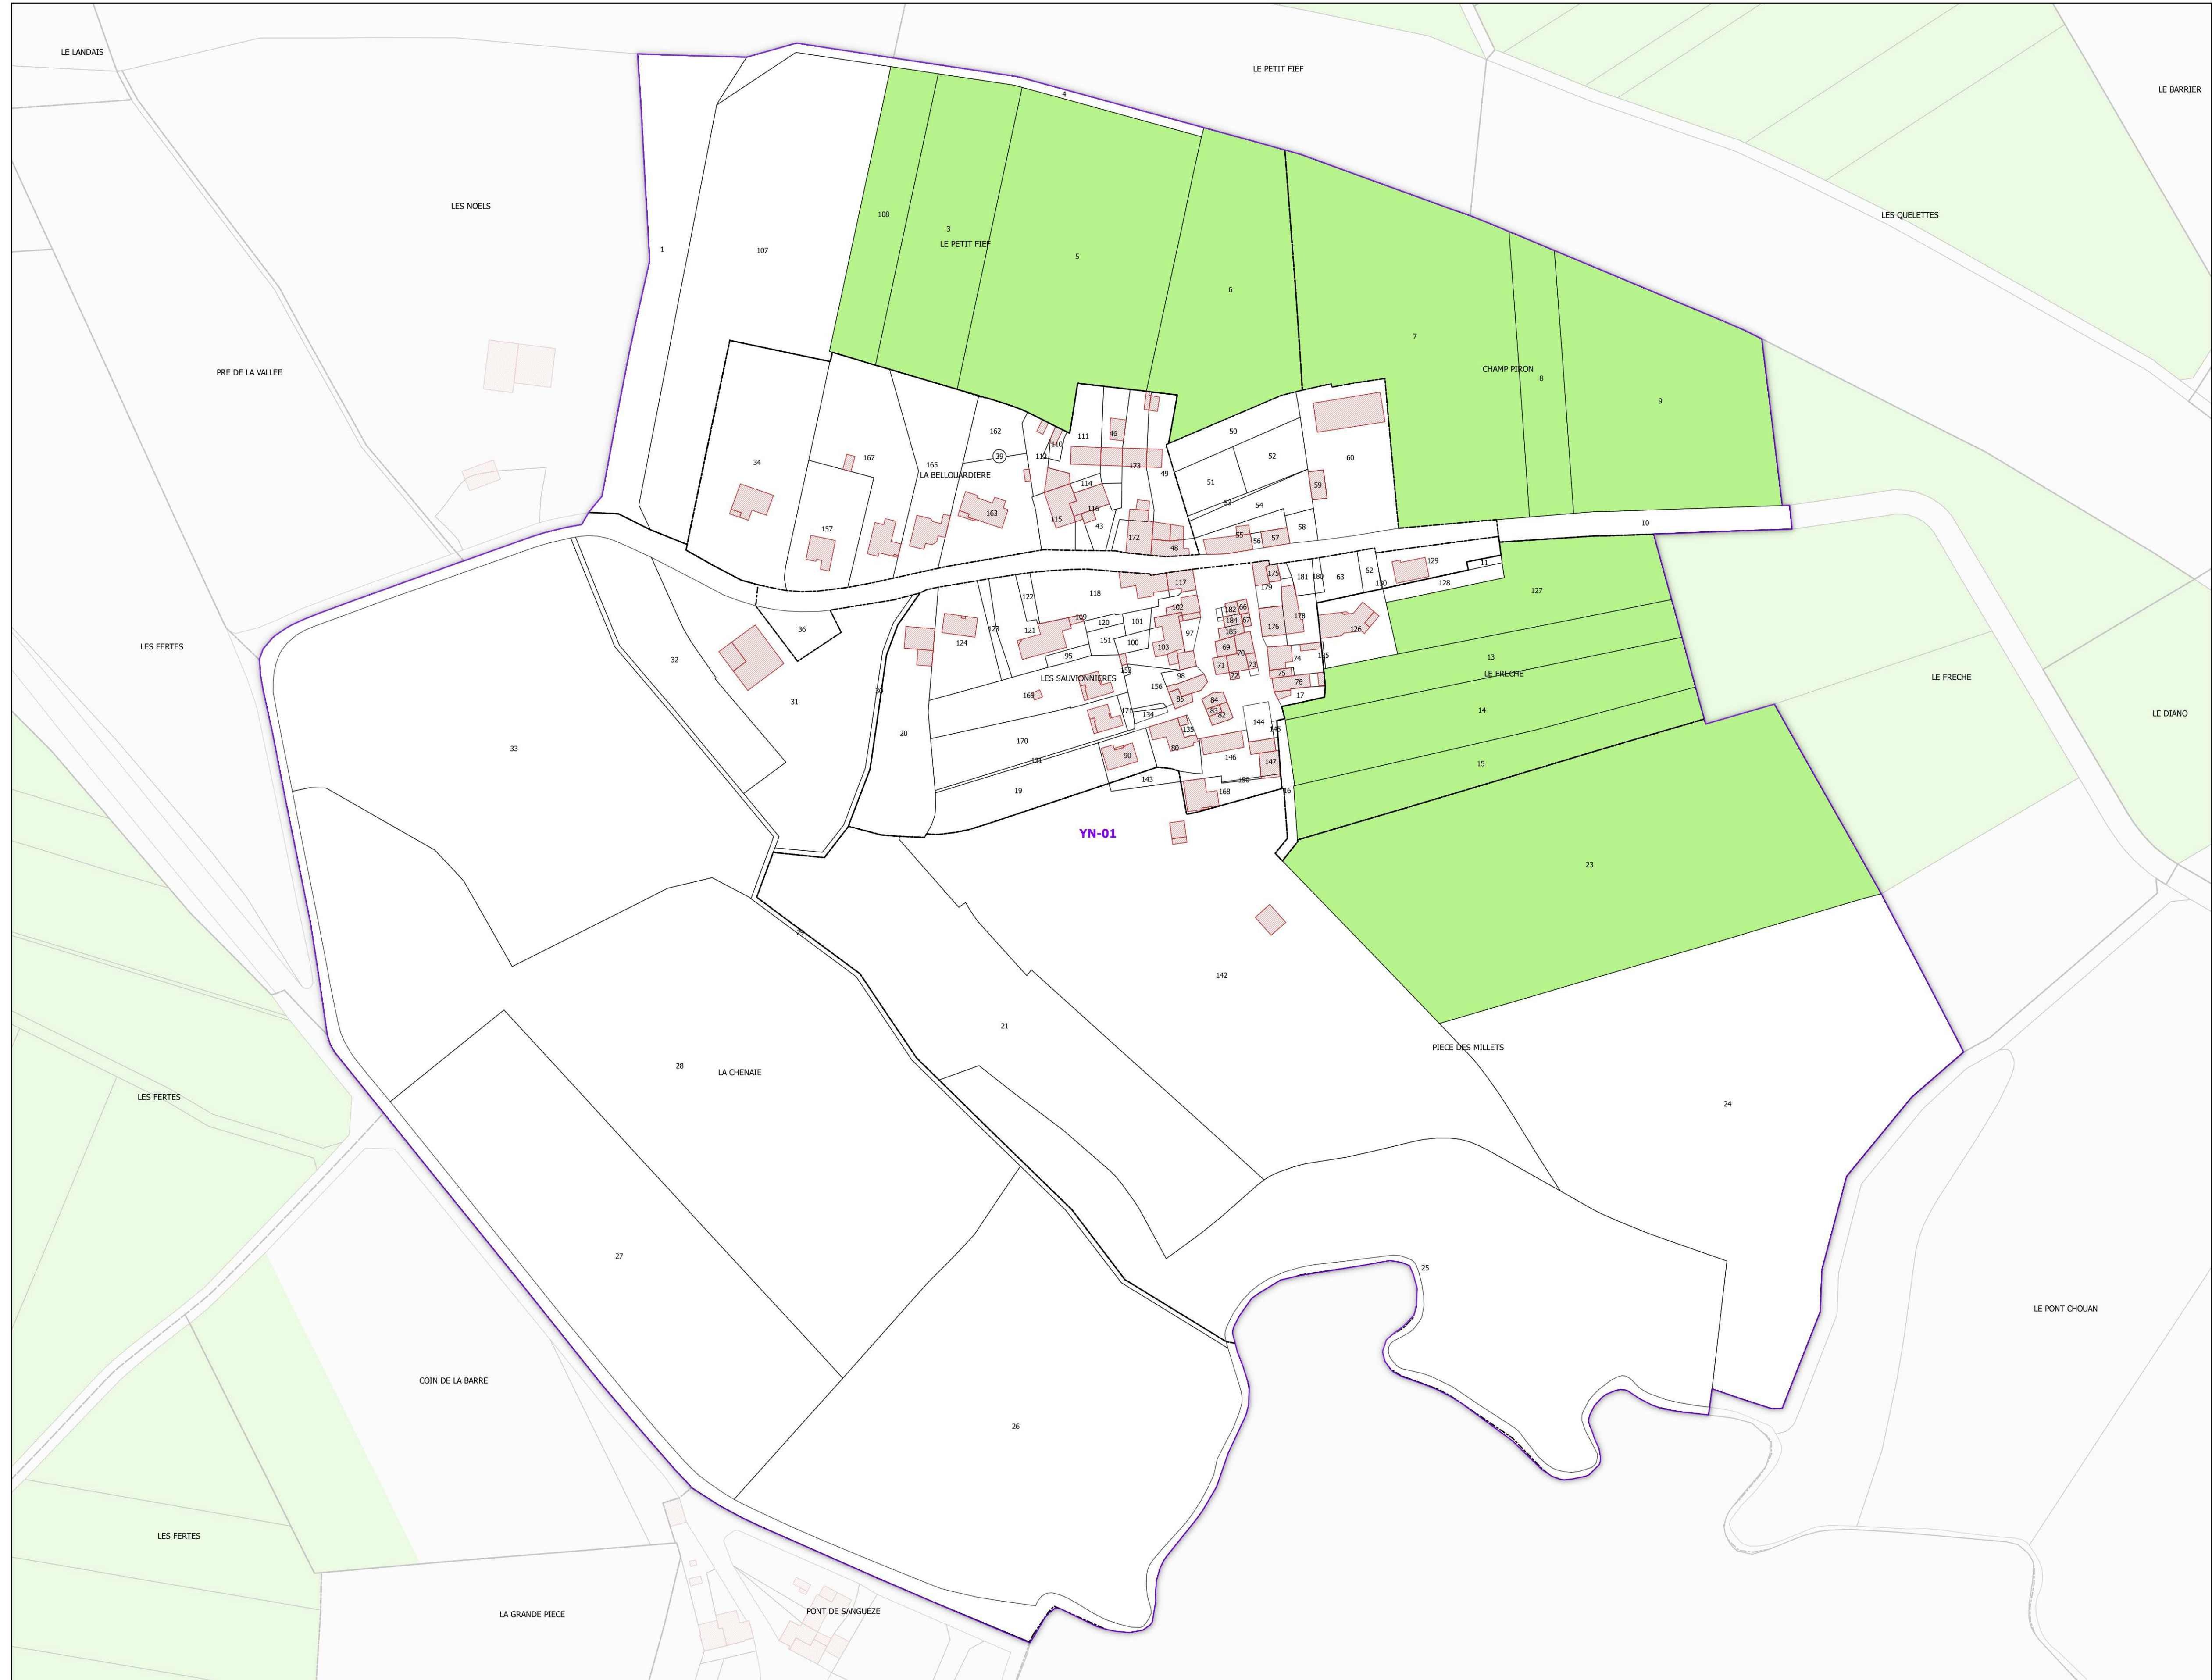

INSTITUT NATIONAL
DE L'ORIGINE ET DE
LA QUALITÉ

COMMUNE DE VALLET - 44212
(section : YN)

- Légende**
- Lieux-dits
 - Sections cadastrales
 - Bâti
 - Parcelles
 - AOC GROS PLANT DU PAYS NANTAIS

DELIMITATION DEFINITIVE APPROUVEE PAR DECISION
DU COMITE NATIONAL DES APPELLATIONS D'ORIGINE
RELATIVES AUX VINS ET AUX BOISSONS ALCOLISEES,
ET DES BOISSONS SPIRITUEUSES DE L'INAO EN SA
SEANCE DU 03/05/2017

Sources :
INAO
Cadastré : IGN 2016 et DGFIP 2019