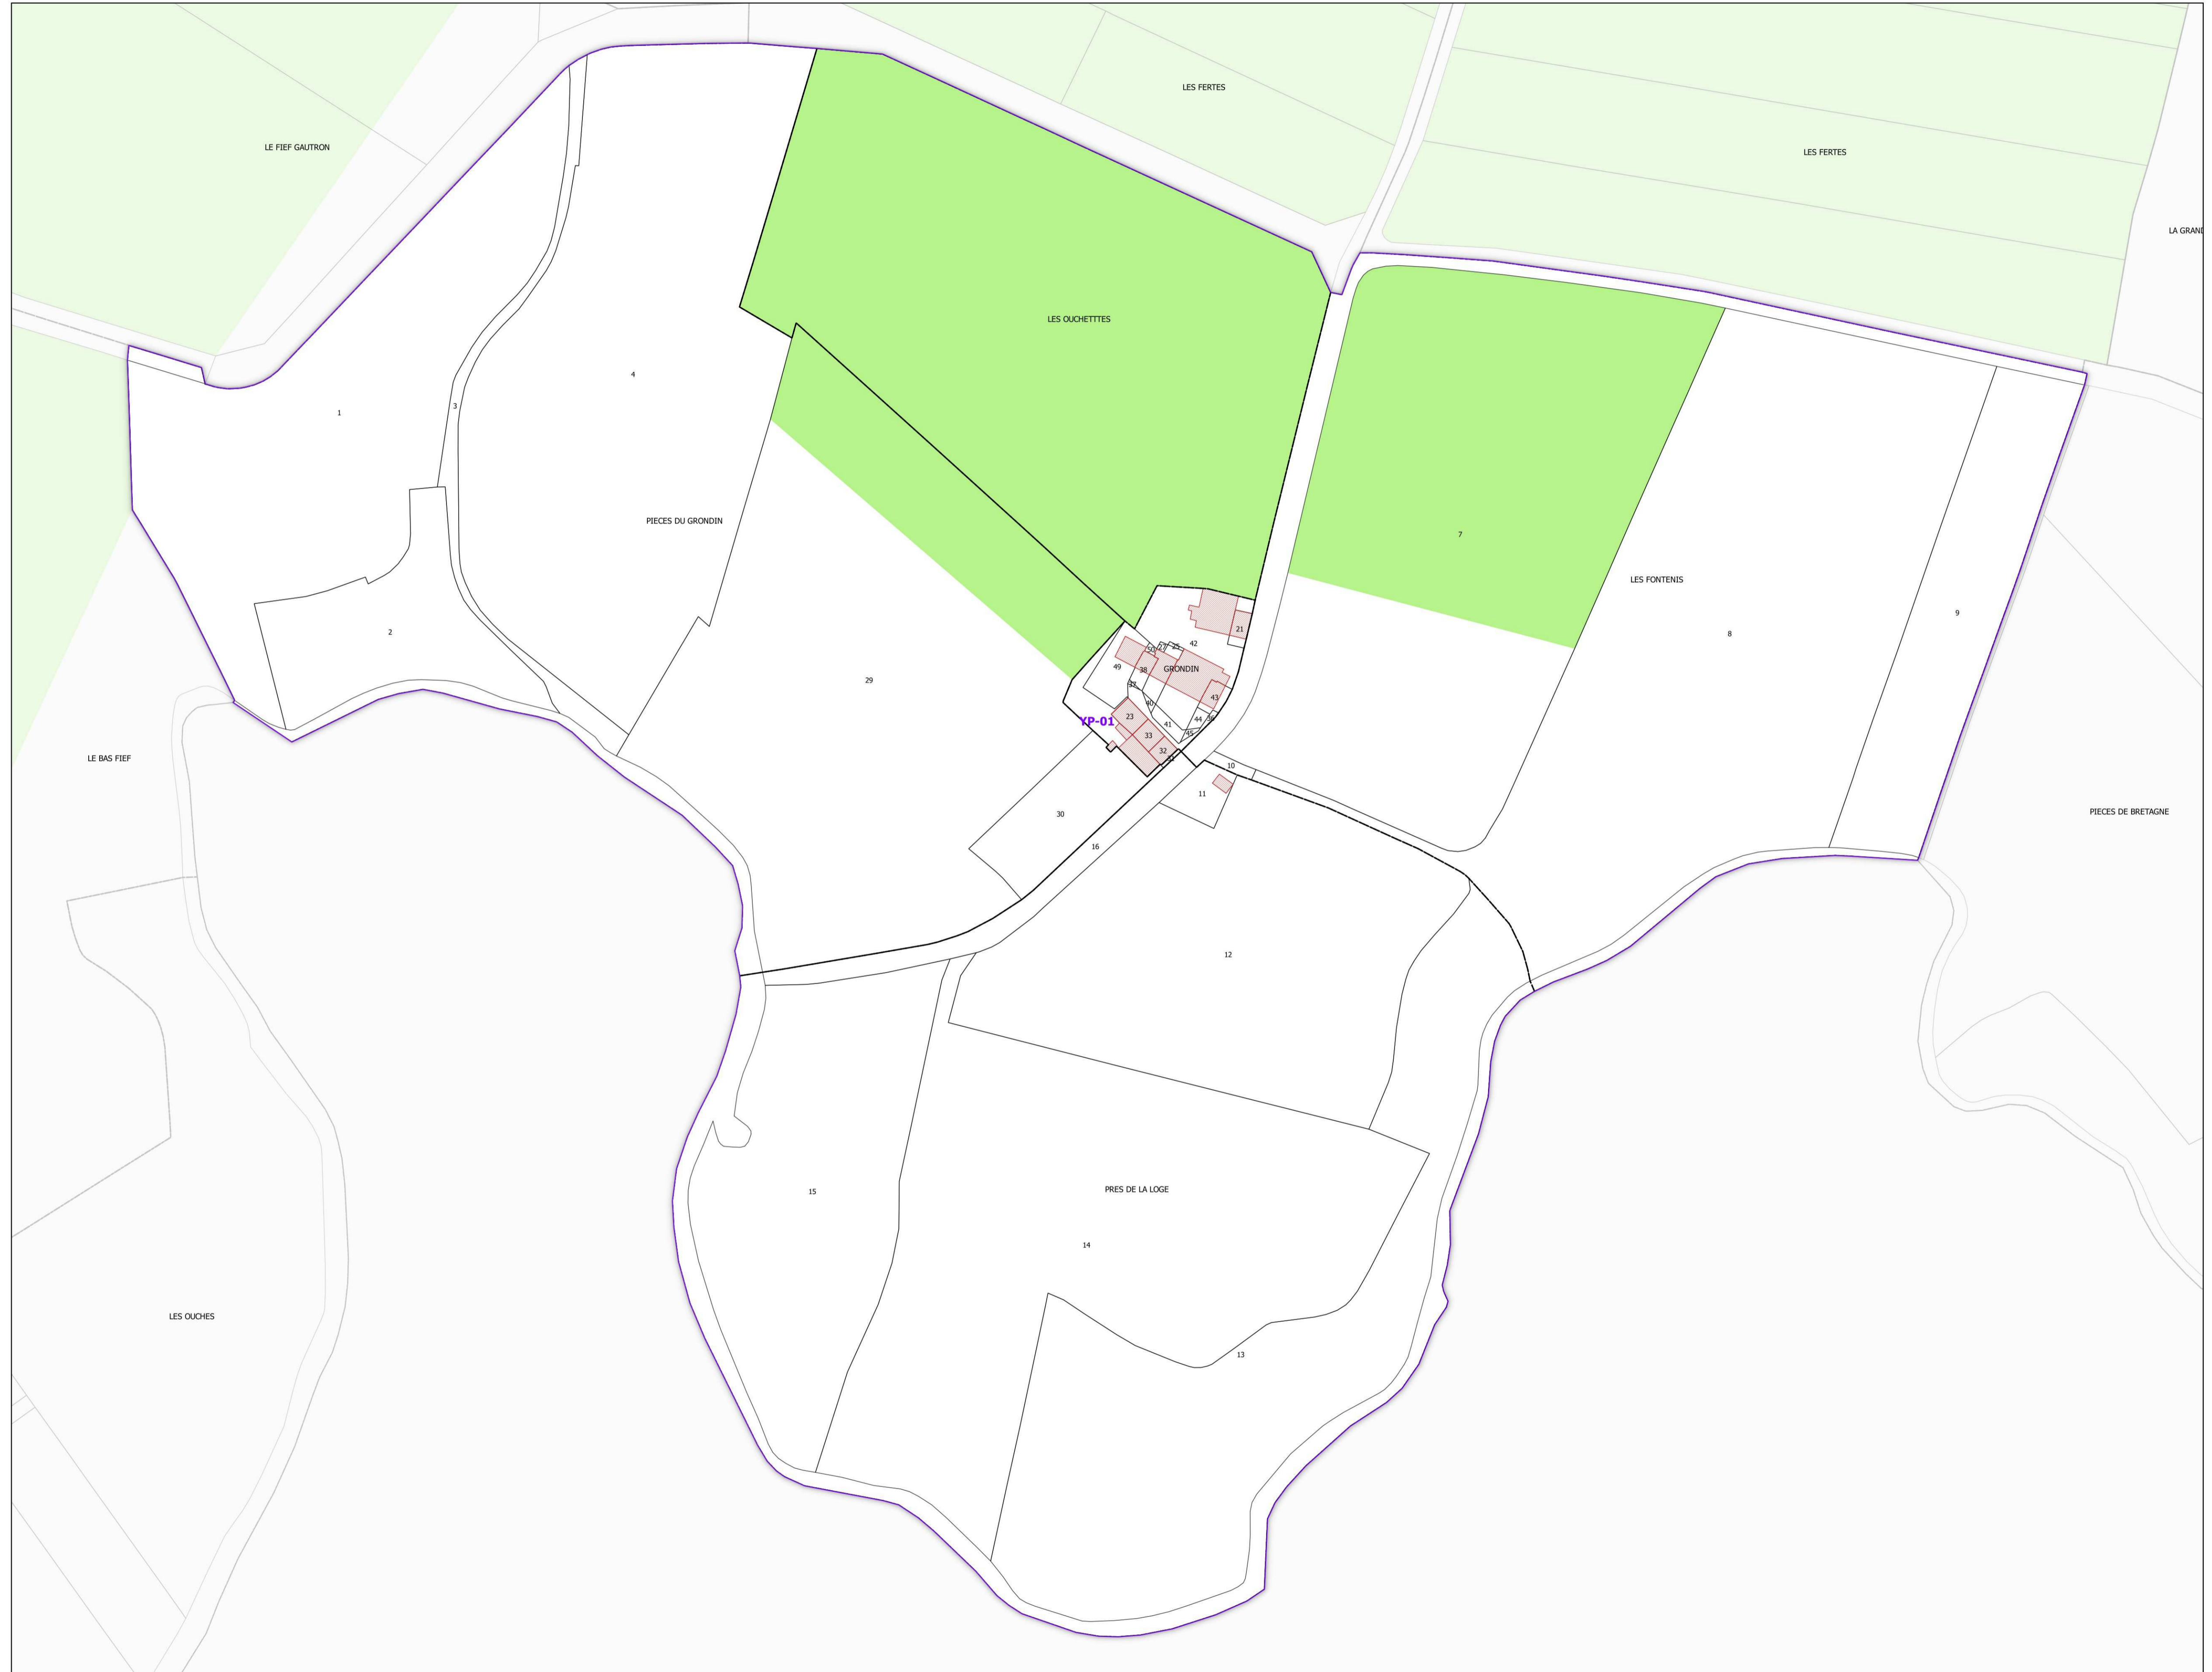

INSTITUT NATIONAL
DE L'ORIGINE ET DE
LA QUALITÉ

COMMUNE DE VALLET - 44212
(section : YP)

Légende

- Lieux-dits
- Sections cadastrales
- Bâti
- Parcelles
- AOC GROS PLANT DU PAYS NANTAIS

DELIMITATION DEFINITIVE APPROUVEE PAR DECISION
DU COMITE NATIONAL DES APPELLATIONS D'ORIGINE
RELATIVES AUX VINS ET AUX BOISSONS ALCOOLISEES,
ET DES BOISSONS SPIRITUEUSES DE L'INAO EN SA
SEANCE DU 03/05/2017