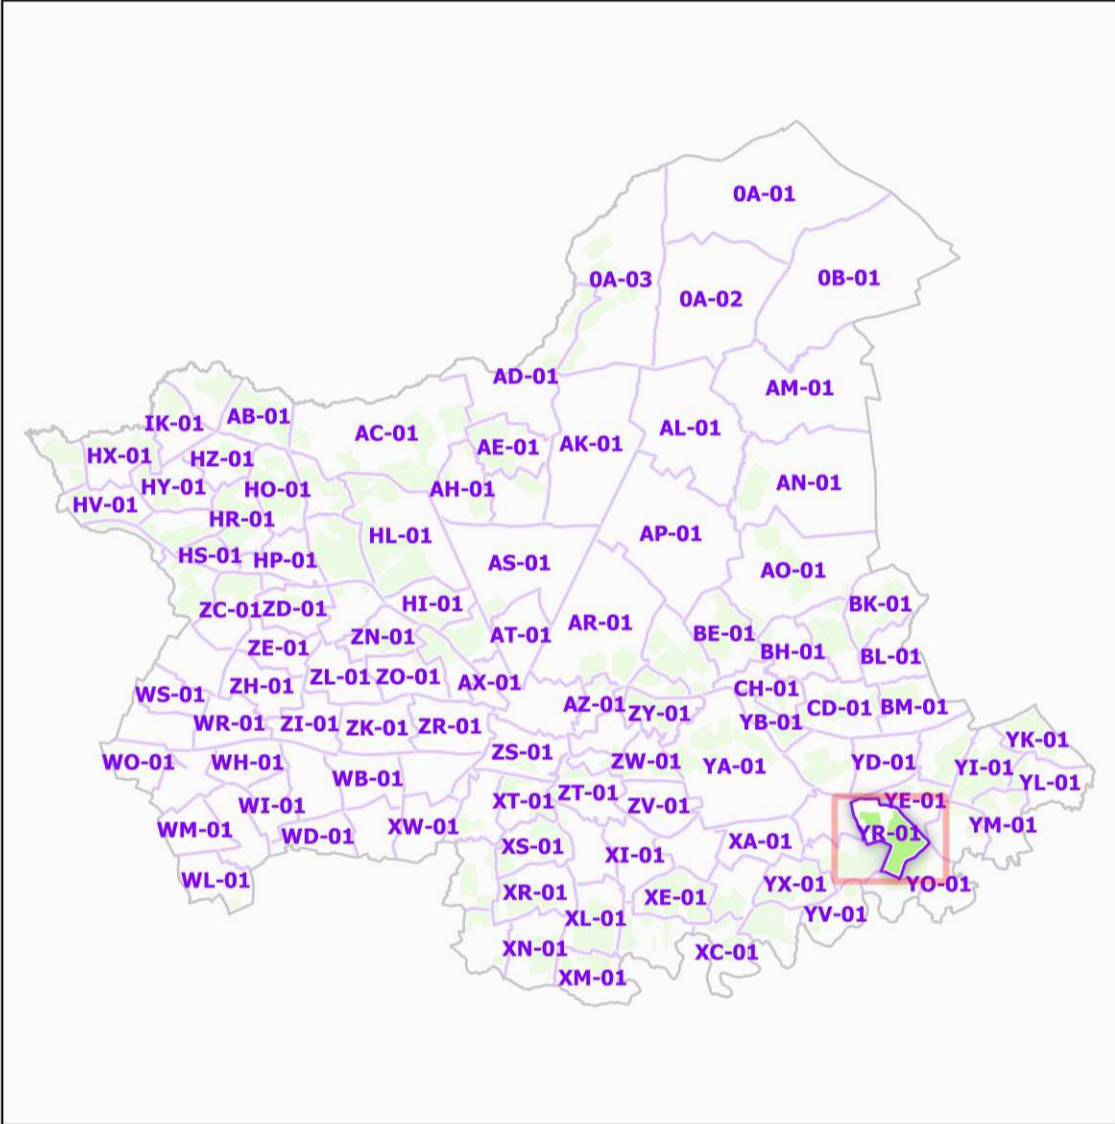

INSTITUT NATIONAL
DE L'ORIGINE ET DE
LA QUALITÉ

COMMUNE DE VALLET - 44212
(section : YR)

- Légende**
- Lieux-dits
 - Sections cadastrales
 - Bâti
 - Parcelles
 - AOC GROS PLANT DU PAYS NANTAIS

DELIMITATION DEFINITIVE APPROUVEE PAR DECISION
DU COMITE NATIONAL DES APPELLATIONS D'ORIGINE
RELATIVES AUX VINS ET AUX BOISSONS ALCOOLISEES,
ET DES BOISSONS SPIRITUEUSES DE L'INAO EN SA
SEANCE DU 03/05/2017

Sources :
INAO
Cadastré : IGN 2016 et DGFIP 2019