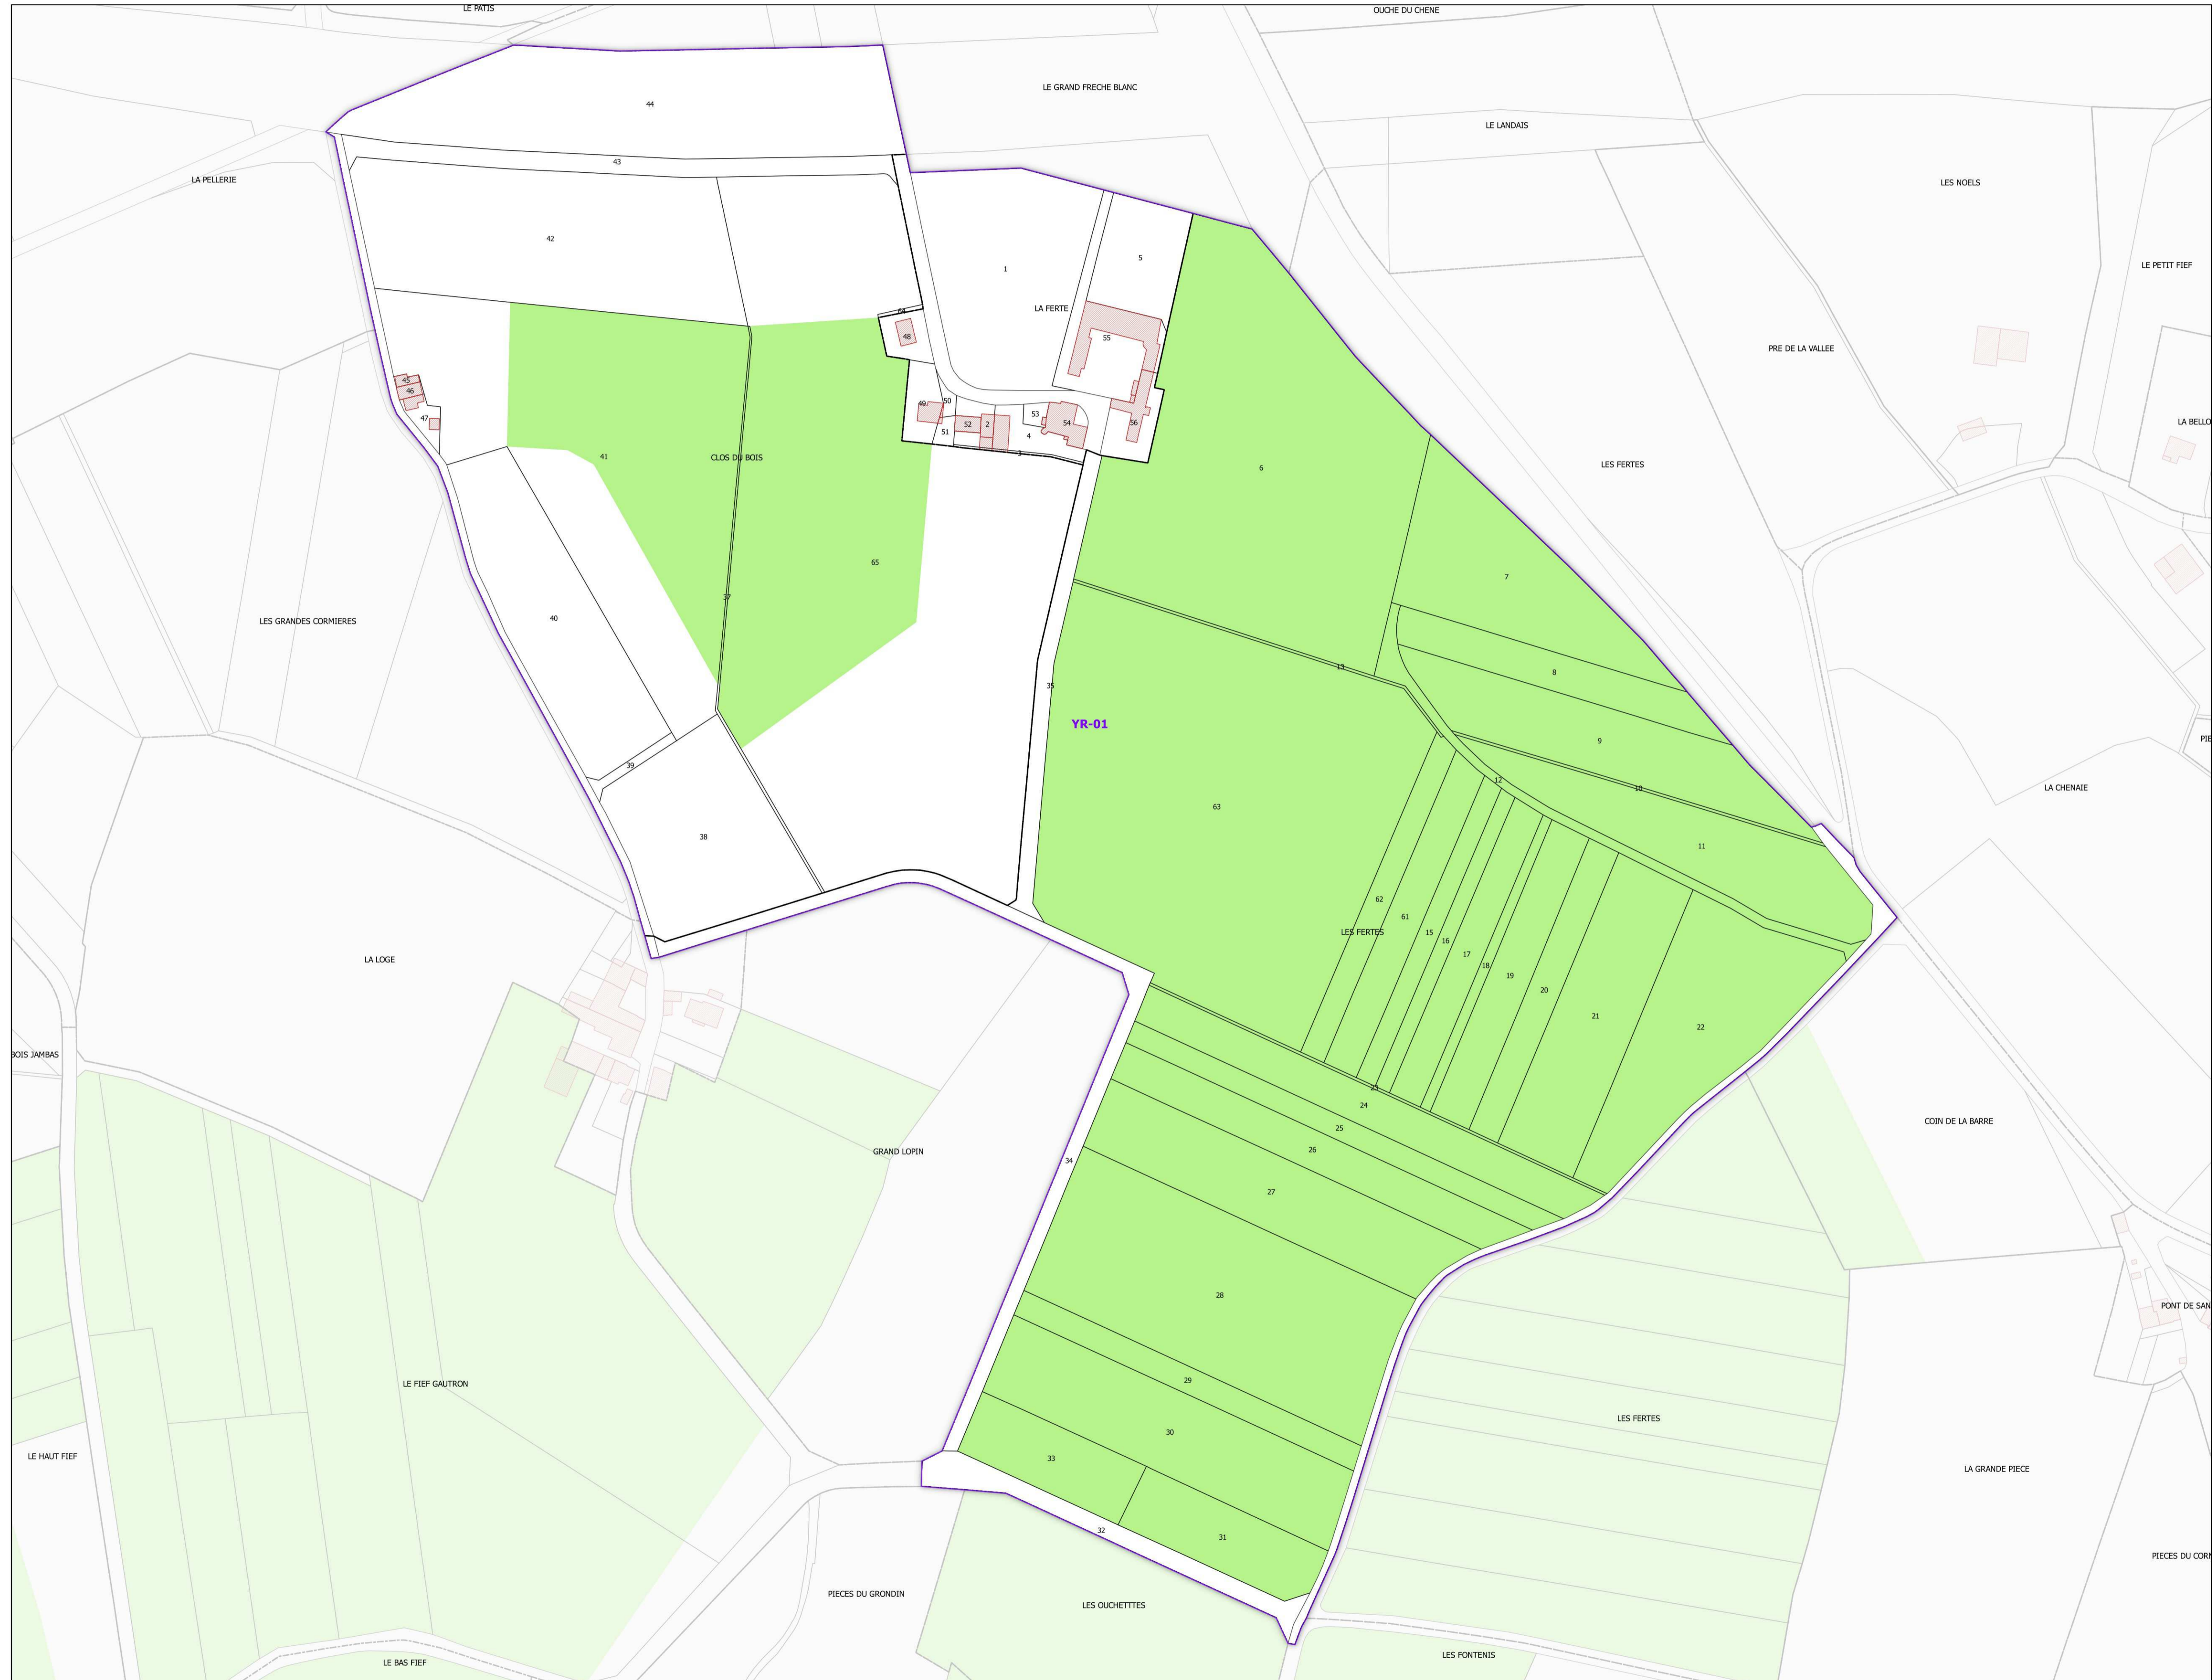

INSTITUT NATIONAL
DE L'ORIGINE ET DE
LA QUALITÉ

COMMUNE DE VALLET - 44212
(section : YR)

- Légende**
- Lieux-dits
 - Sections cadastrales
 - Bâti
 - Parcelles
 - AOC GROS PLANT DU PAYS NANTAIS

DELIMITATION DEFINITIVE APPROUVEE PAR DECISION
DU COMITE NATIONAL DES APPELLATIONS D'ORIGINE
RELATIVES AUX VINS ET AUX BOISSONS ALCOOLISEES,
ET DES BOISSONS SPIRITUEUSES DE L'INAO EN SA
SEANCE DU 03/05/2017

Sources :
INAO
Cadastré : IGN 2016 et DGFIP 2019