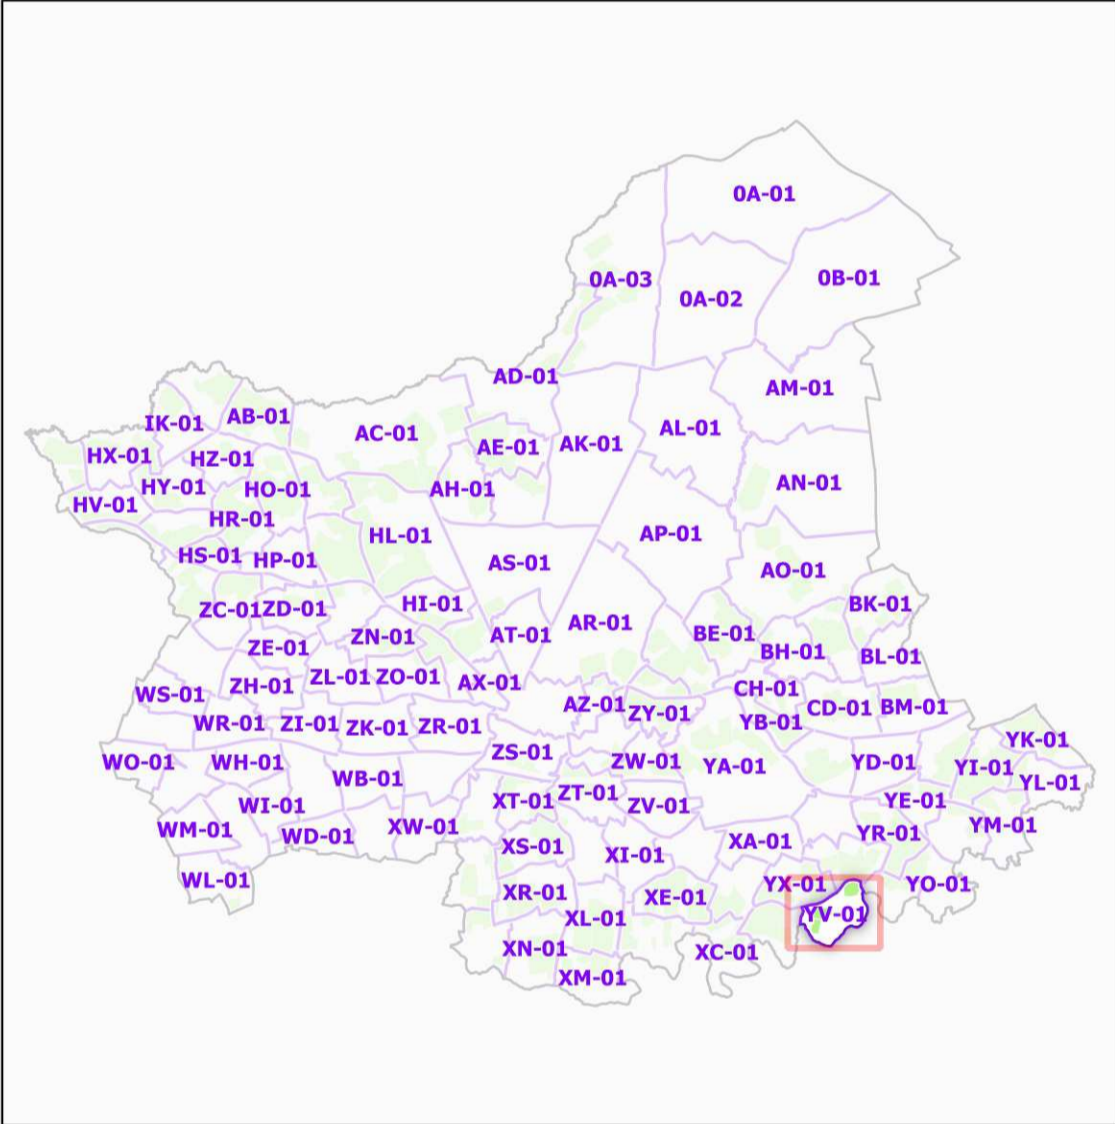

INSTITUT NATIONAL  
DE L'ORIGINE ET DE  
LA QUALITÉ

COMMUNE DE VALLET - 44212  
(section : YV)

- Légende
-  Lieux-dits
  -  Sections cadastrales
  -  Bâti
  -  Parcelles
  -  AOC GROS PLANT DU PAYS NANTAIS

DELIMITATION DEFINITIVE APPROUVEE PAR DECISION  
DU COMITE NATIONAL DES APPELLATIONS D'ORIGINE  
RELATIVES AUX VINS ET AUX BOISSONS ALCOOLISEES,  
ET DES BOISSONS SPIRITUEUSES DE L'INAO EN SA  
SEANCE DU 03/05/2017