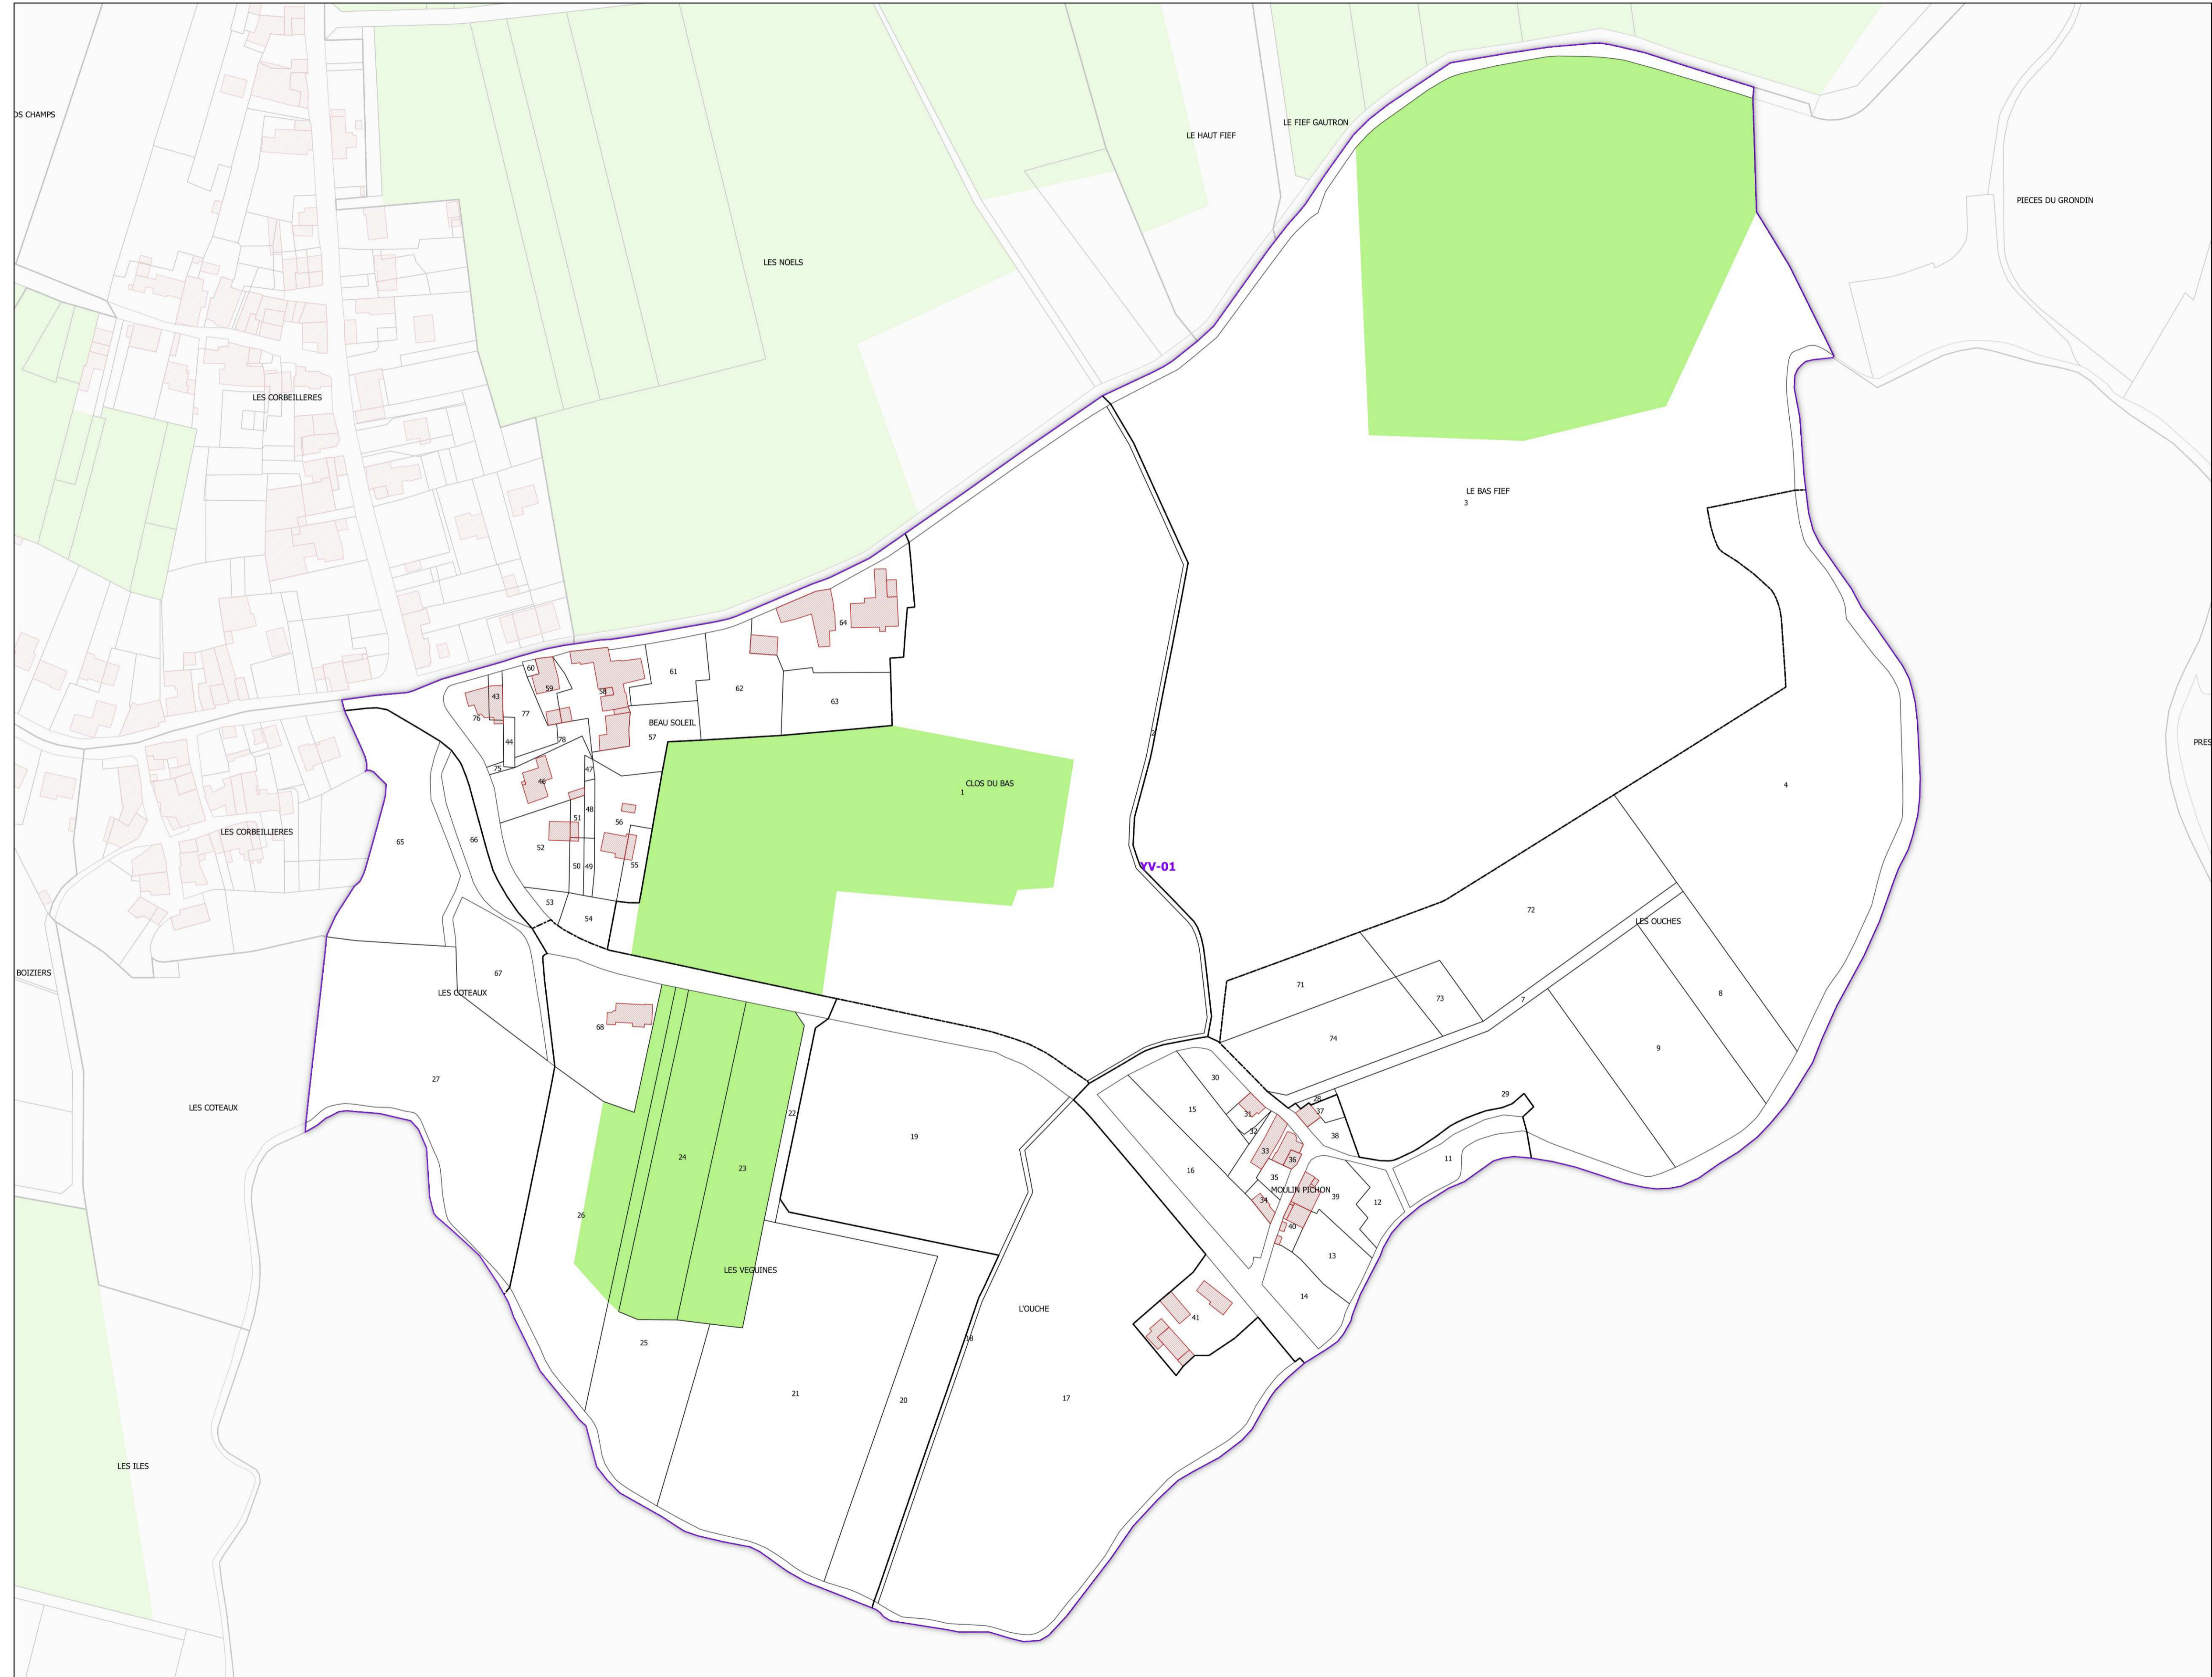

INSTITUT NATIONAL  
DE L'ORIGINE ET DE  
LA QUALITÉ

COMMUNE DE VALLET - 44212  
(section : YV)

- Légende
-  Lieux-dits
  -  Sections cadastrales
  -  Bâti
  -  Parcelles
  -  AOC GROS PLANT DU PAYS NANTAIS

DELIMITATION DEFINITIVE APPROUVEE PAR DECISION  
DU COMITE NATIONAL DES APPELLATIONS D'ORIGINE  
RELATIVES AUX VINS ET AUX BOISSONS ALCOOLISEES,  
ET DES BOISSONS SPIRITUEUSES DE L'INAO EN SA  
SEANCE DU 03/05/2017

Sources :  
INAO  
Cadastrre : IGN 2016 et DGFIP 2019