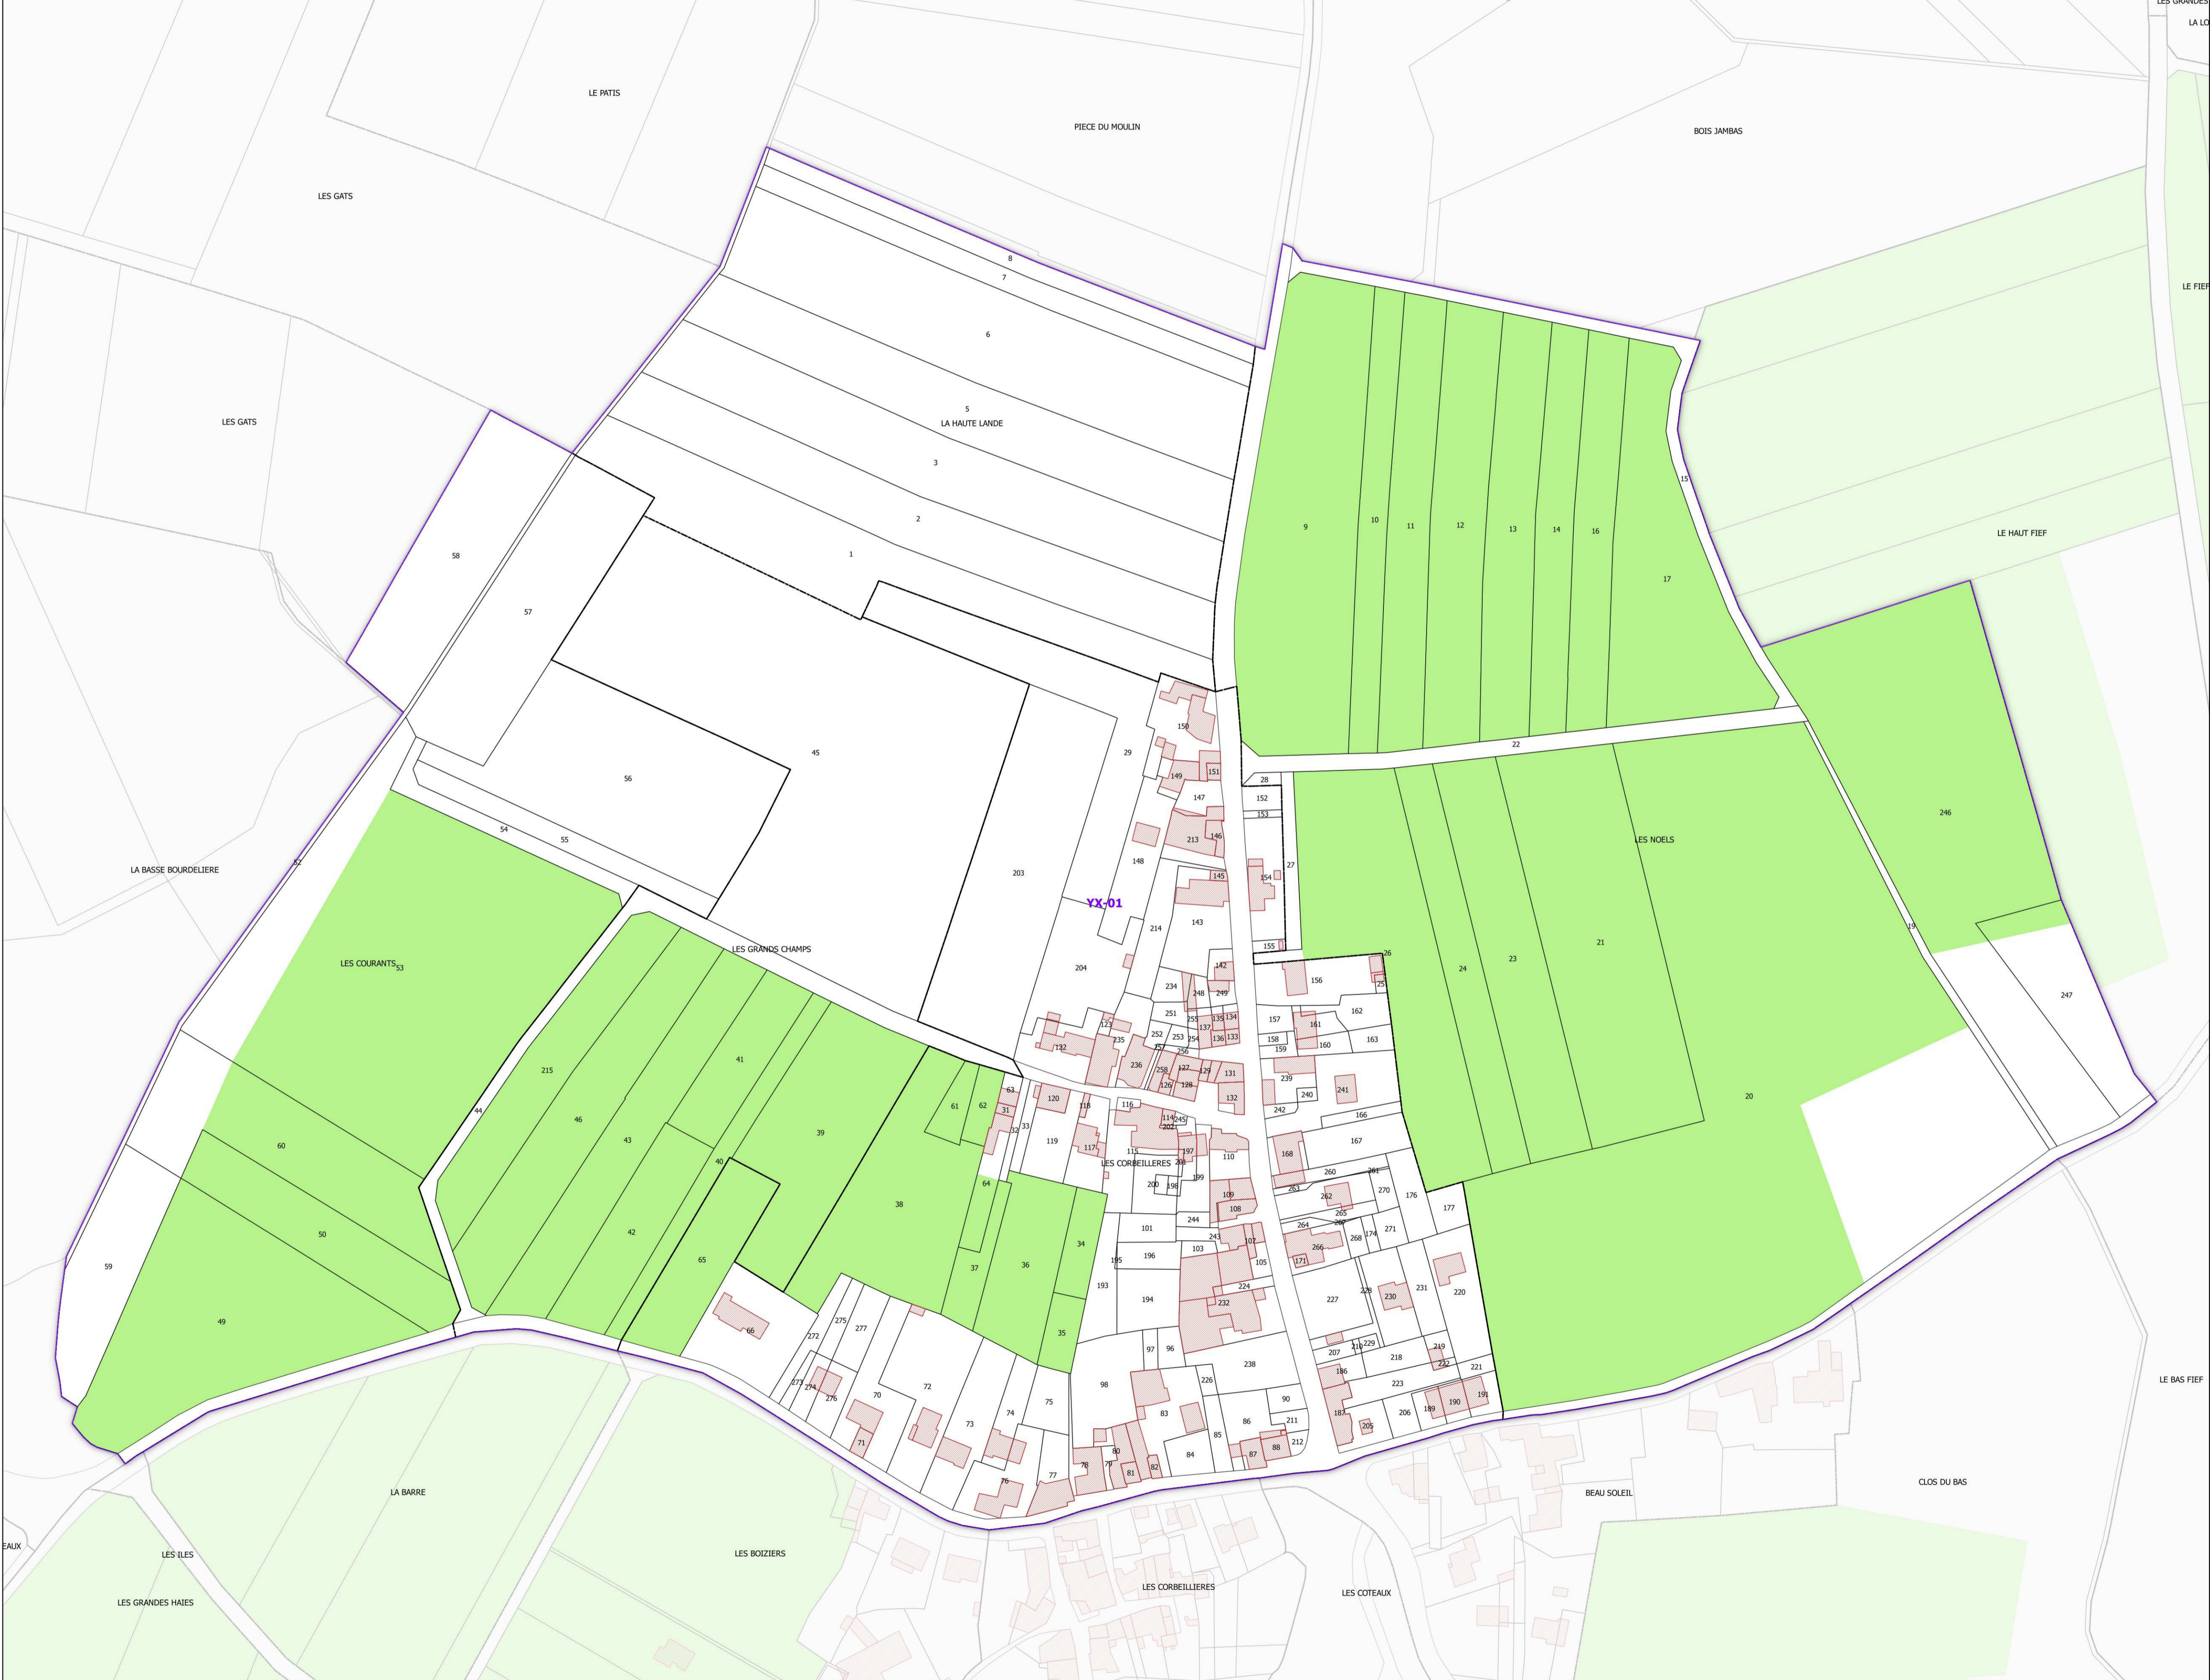

INSTITUT NATIONAL
DE L'ORIGINE ET DE
LA QUALITÉ

COMMUNE DE VALLET - 44212
(section : YX)

- Légende**
- Lieux-dits
 - Sections cadastrales
 - Bâti
 - Parcelles
 - AOC GROS PLANT DU PAYS NANTAIS

DELIMITATION DEFINITIVE APPROUVEE PAR DECISION
DU COMITE NATIONAL DES APPELLATIONS D'ORIGINE
RELATIVES AUX VINS ET AUX BOISSONS ALCOOLISEES,
ET DES BOISSONS SPIRITUEUSES DE L'INAO EN SA
SEANCE DU 03/05/2017

Sources :
INAO
Cadastré : IGN 2016 et DGFIP 2019