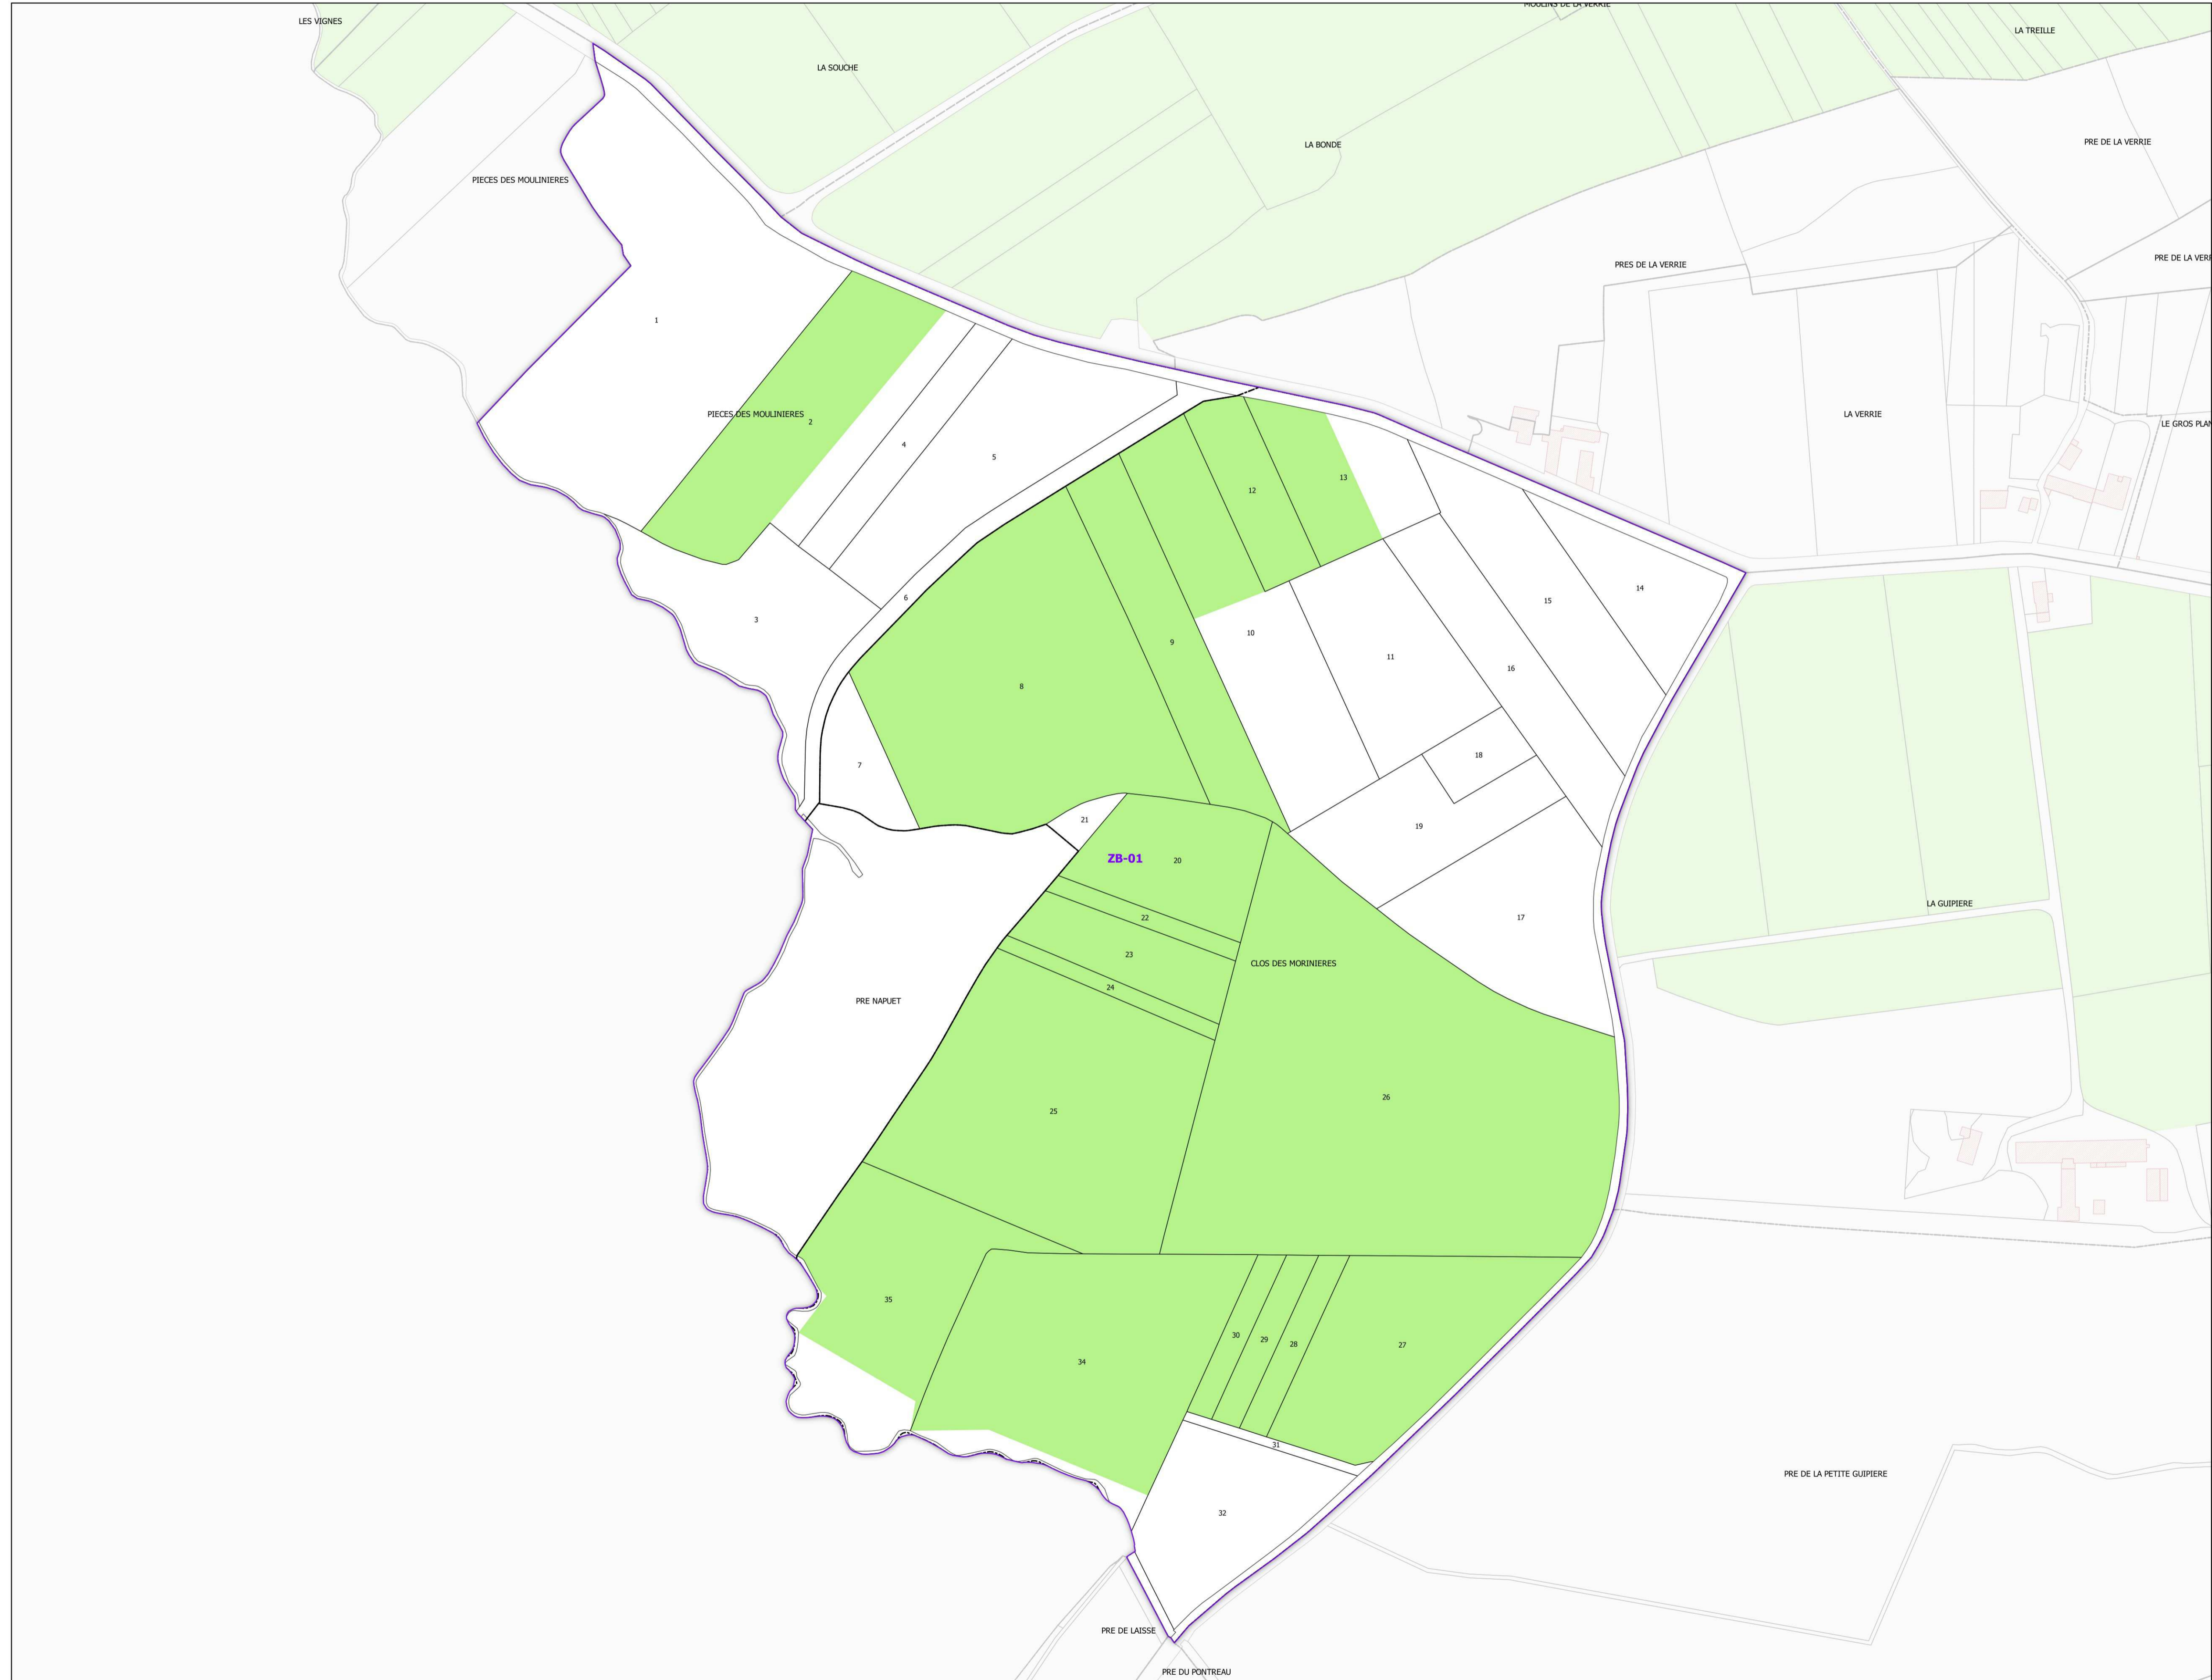

INSTITUT NATIONAL
DE L'ORIGINE ET DE
LA QUALITÉ

COMMUNE DE VALLET - 44212
(section : ZB)

Légende

- Lieux-dits
- Sections cadastrales
- Bâti
- Parcelles
- AOC GROS PLANT DU PAYS NANTAIS

DELIMITATION DEFINITIVE APPROUVEE PAR DECISION
DU COMITE NATIONAL DES APPELLATIONS D'ORIGINE
RELATIVES AUX VINS ET AUX BOISSONS ALCOOLISEES,
ET DES BOISSONS SPIRITUEUSES DE L'INAO EN SA
SEANCE DU 03/05/2017