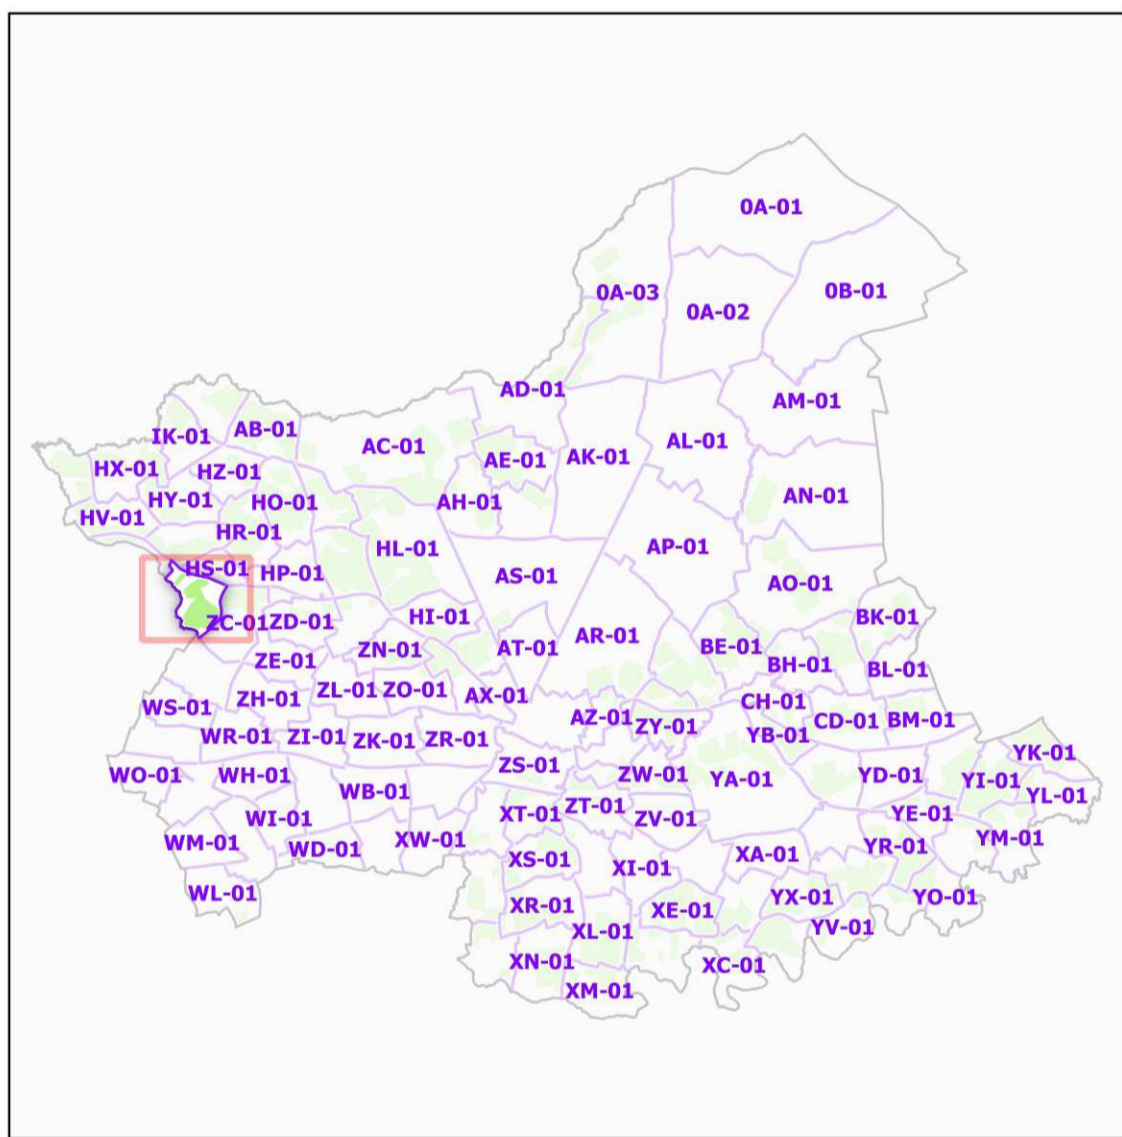

INSTITUT NATIONAL
DE L'ORIGINE ET DE
LA QUALITÉ

COMMUNE DE VALLET - 44212
(section : ZB)

Légende

- Lieux-dits
- Sections cadastrales
- Bâti
- Parcelles
- AOC GROS PLANT DU PAYS NANTAIS

DELIMITATION DEFINITIVE APPROUVEE PAR DECISION
DU COMITE NATIONAL DES APPELLATIONS D'ORIGINE
RELATIVES AUX VINS ET AUX BOISSONS ALCOOLISEES,
ET DES BOISSONS SPIRITUEUSES DE L'INAO EN SA
SEANCE DU 03/05/2017