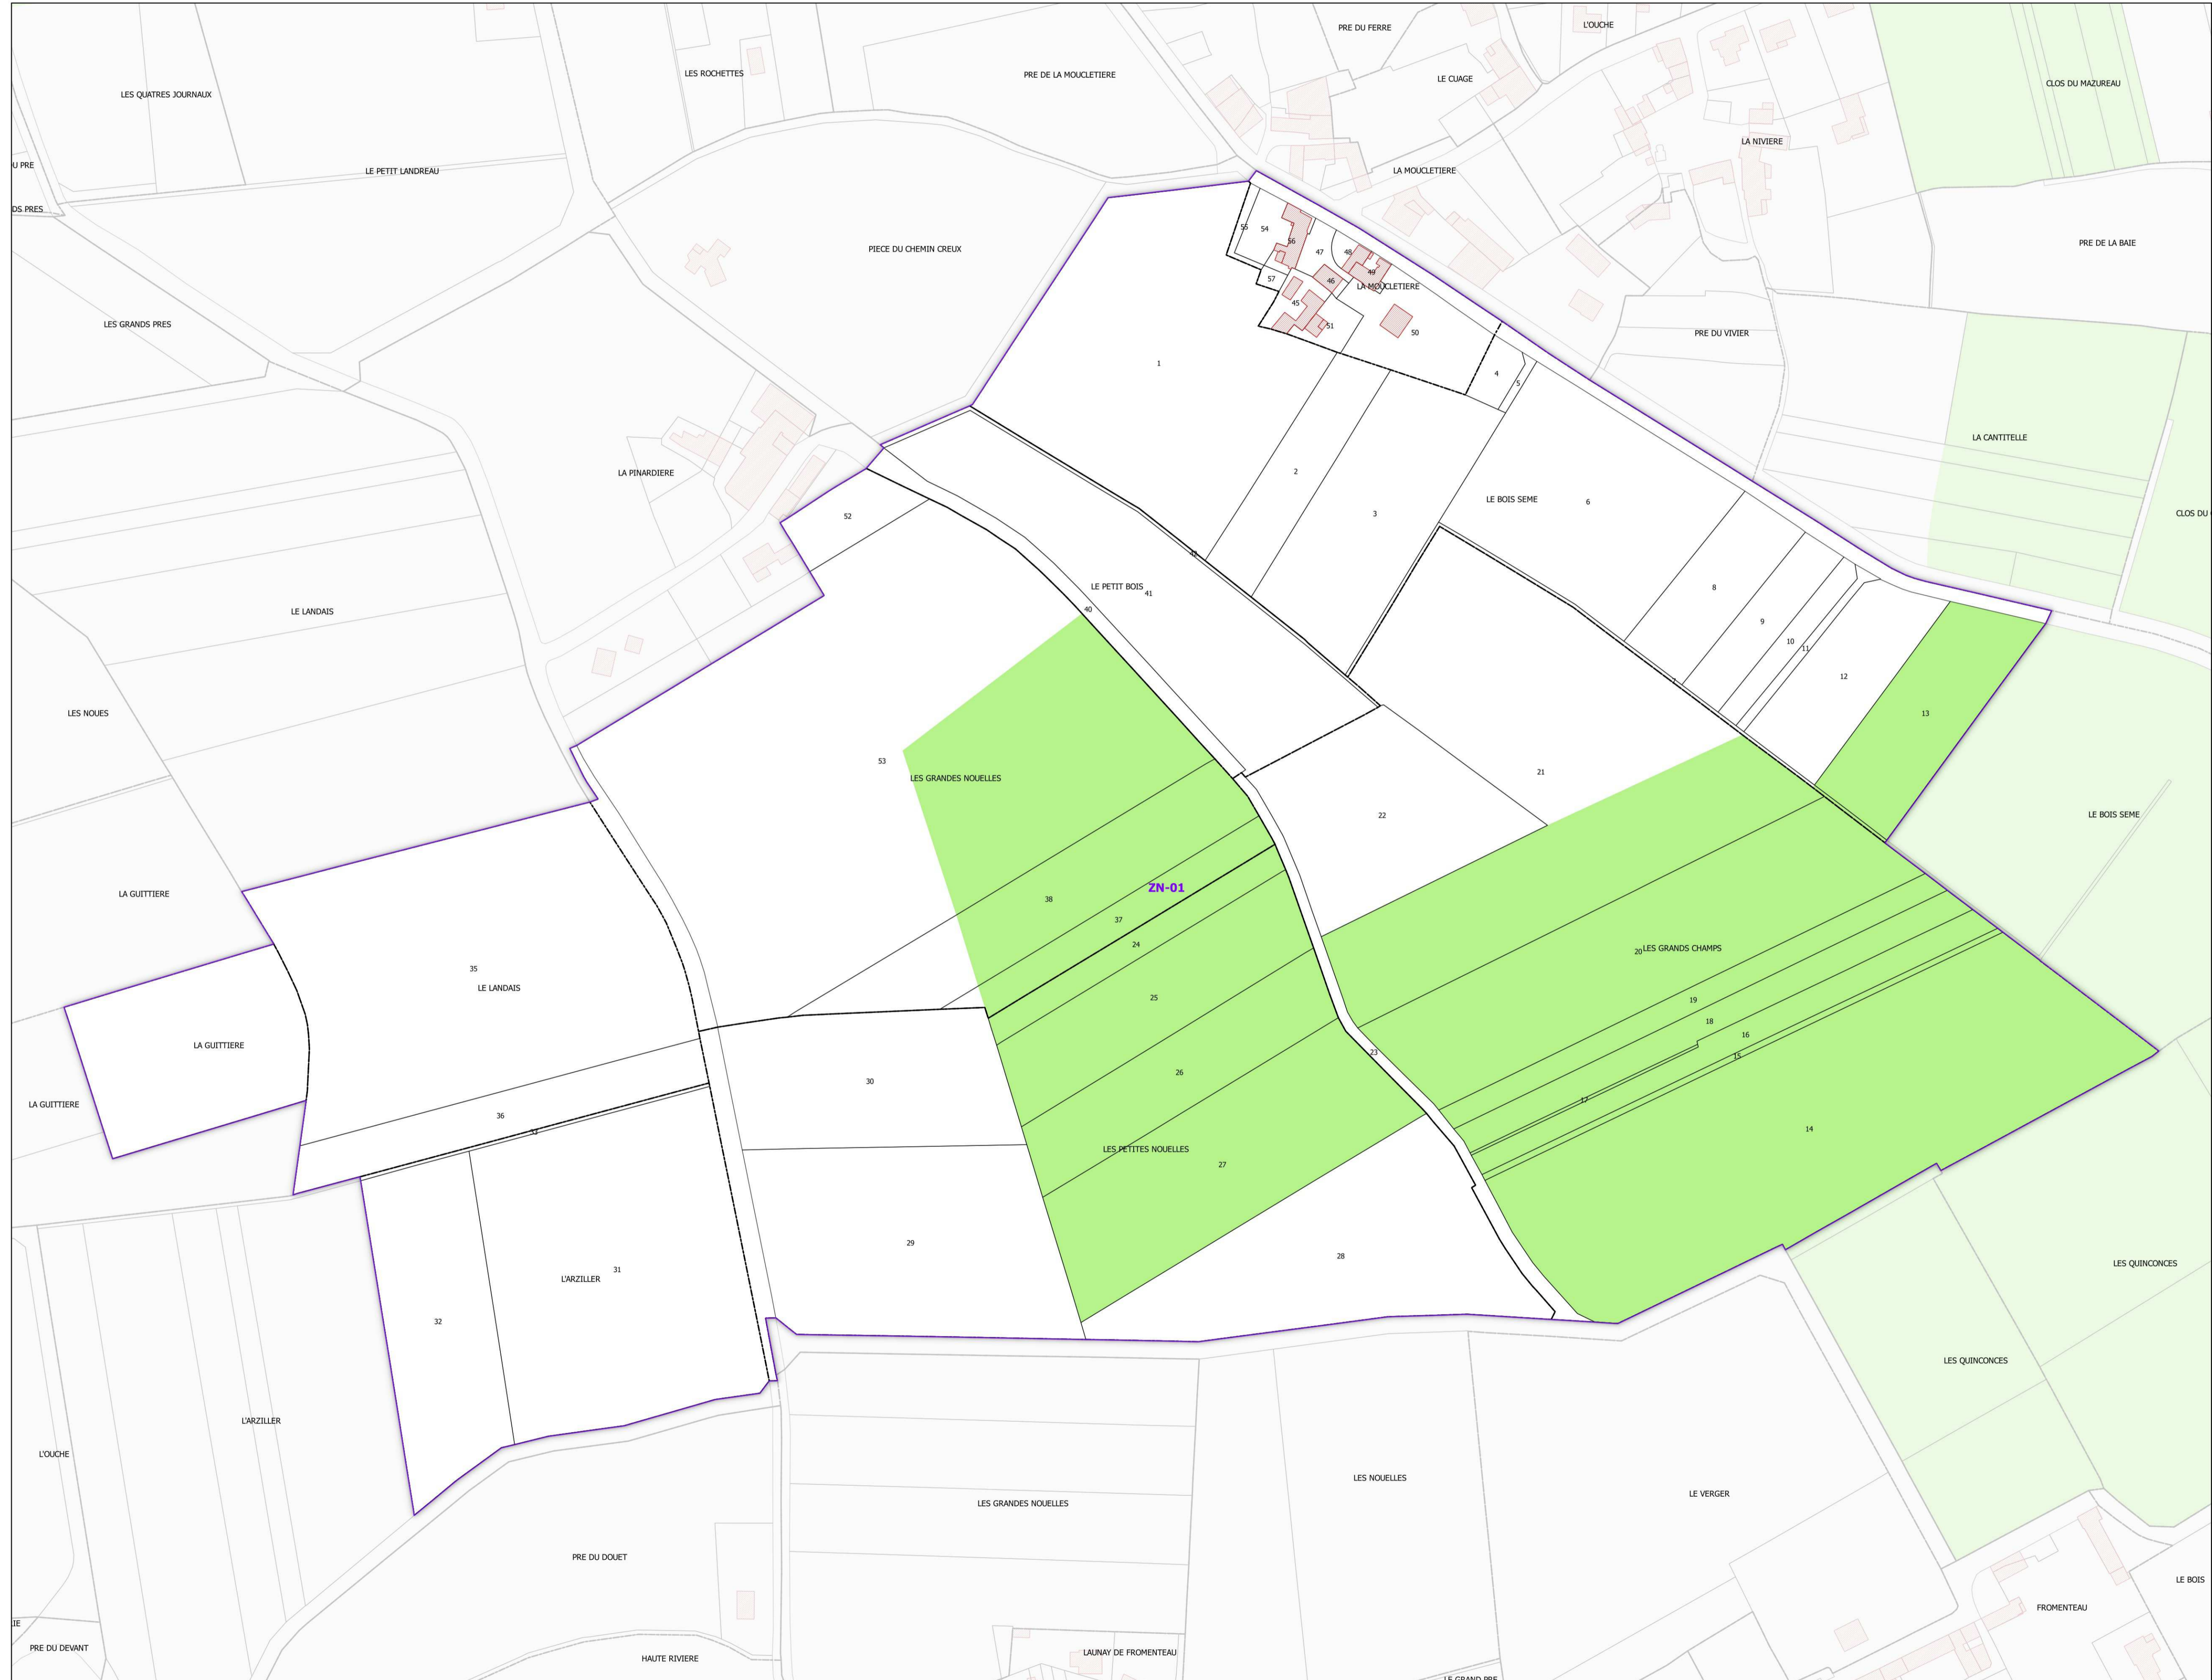

INSTITUT NATIONAL  
DE L'ORIGINE ET DE  
LA QUALITÉ

# COMMUNE DE VALLET - 44212 (section : ZN)

- Légende**
- Lieux-dits
  - Sections cadastrales
  - Bâti
  - Parcelles
  - AOC GROS PLANT DU PAYS NANTAIS

DELIMITATION DEFINITIVE APPROUVEE PAR DECISION  
DU COMITE NATIONAL DES APPELLATIONS D'ORIGINE  
RELATIVES AUX VINS ET AUX BOISSONS ALCOOLISEES,  
ET DES BOISSONS SPIRITUEUSES DE L'INAO EN SA  
SEANCE DU 03/05/2017

Sources :  
INAO  
Cadastré : IGN 2016 et DGFIP 2019