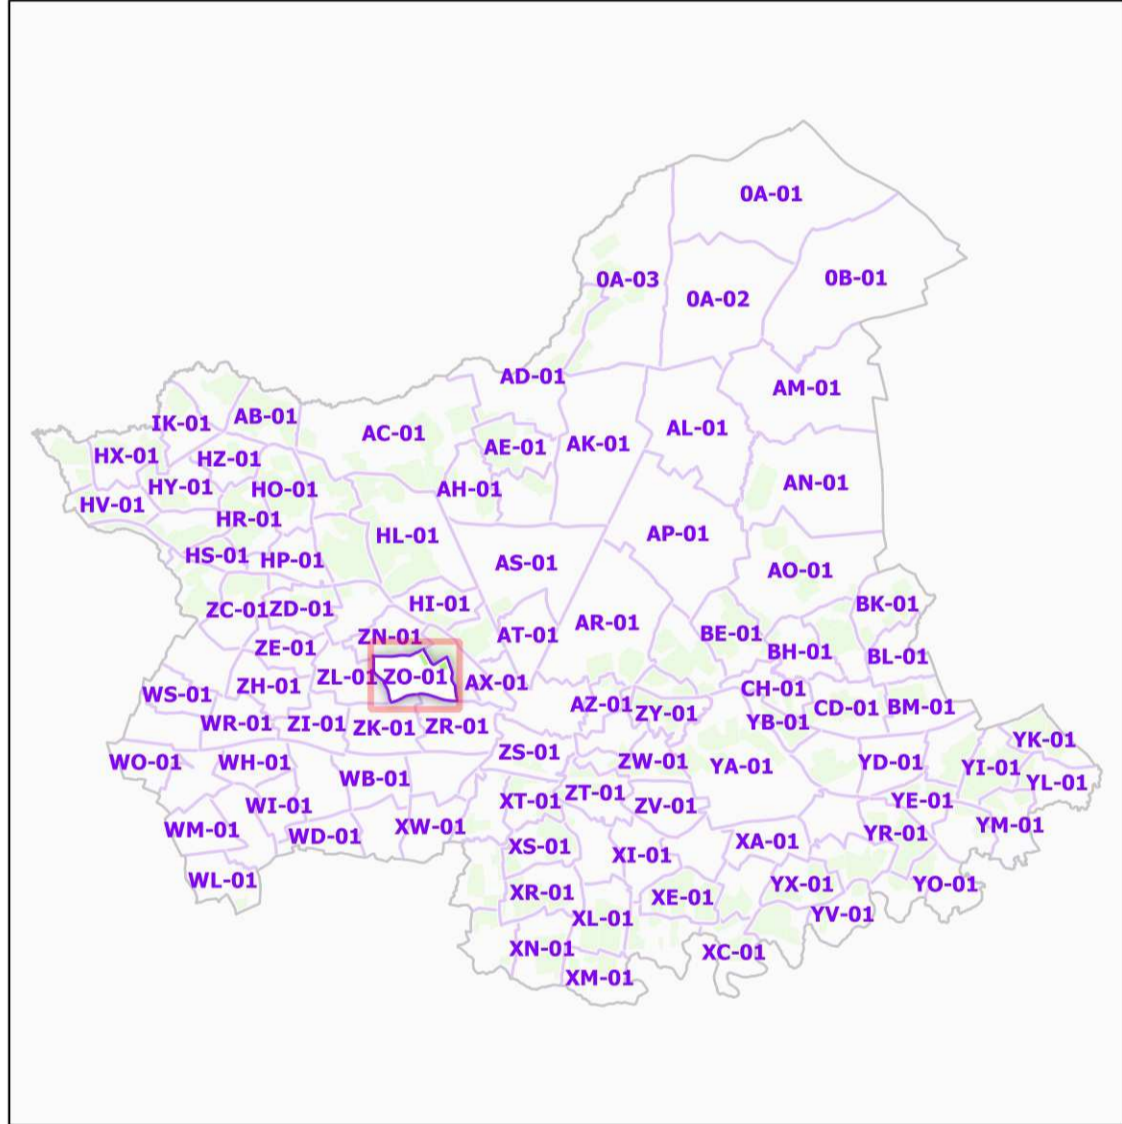

INSTITUT NATIONAL  
DE L'ORIGINE ET DE  
LA QUALITÉ

# COMMUNE DE VALLET - 44212 (section : ZO)

- Légende**
- Lieux-dits
  - Sections cadastrales
  - Bâti
  - Parcelles
  - AOC GROS PLANT DU PAYS NANTAIS

DELIMITATION DEFINITIVE APPROUVEE PAR DECISION  
DU COMITE NATIONAL DES APPELLATIONS D'ORIGINE  
RELATIVES AUX VINS ET AUX BOISSONS ALCOOLISEES,  
ET DES BOISSONS SPIRITUEUSES DE L'INAO EN SA  
SEANCE DU 03/05/2017