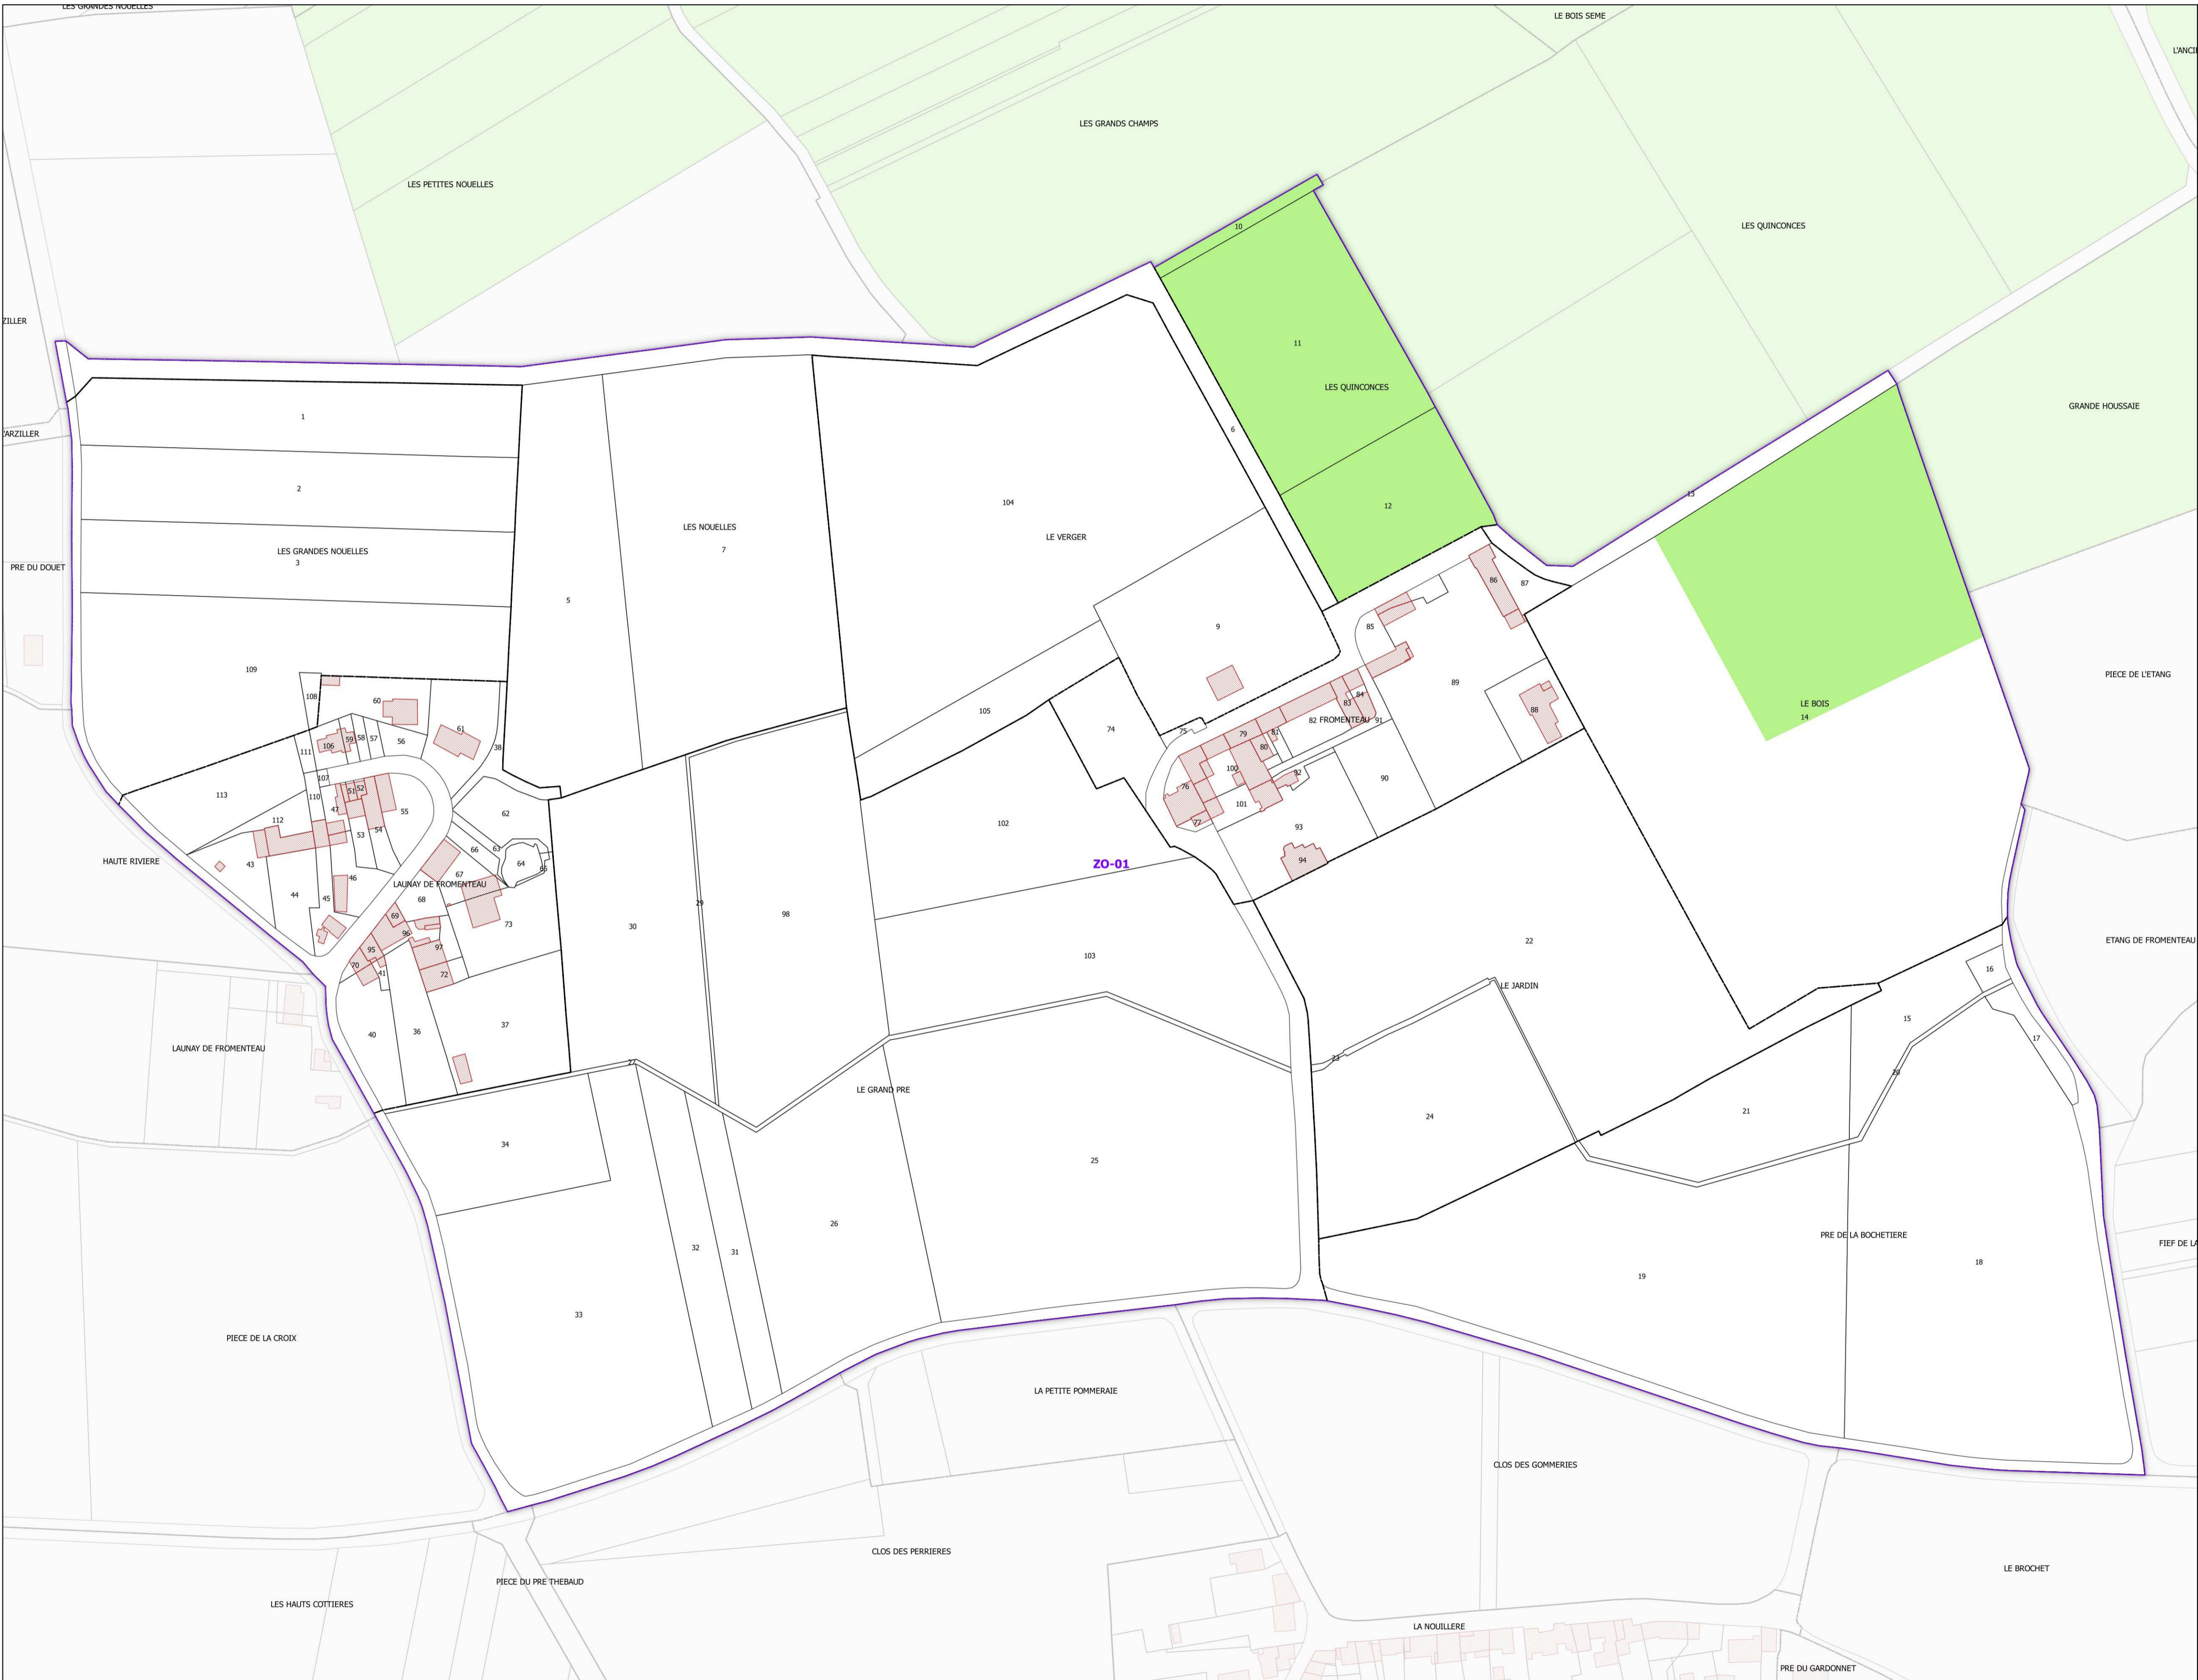

INSTITUT NATIONAL  
DE L'ORIGINE ET DE  
LA QUALITÉ

# COMMUNE DE VALLET - 44212 (section : ZO)

- Légende**
- Lieux-dits
  - Sections cadastrales
  - Bâti
  - Parcelles
  - AOC GROS PLANT DU PAYS NANTAIS

DELIMITATION DEFINITIVE APPROUVEE PAR DECISION  
DU COMITE NATIONAL DES APPELLATIONS D'ORIGINE  
RELATIVES AUX VINS ET AUX BOISSONS ALCOOLISEES,  
ET DES BOISSONS SPIRITUEUSES DE L'INAO EN SA  
SEANCE DU 03/05/2017

Sources :  
INAO  
Cadastré : IGN 2016 et DGFIP 2019