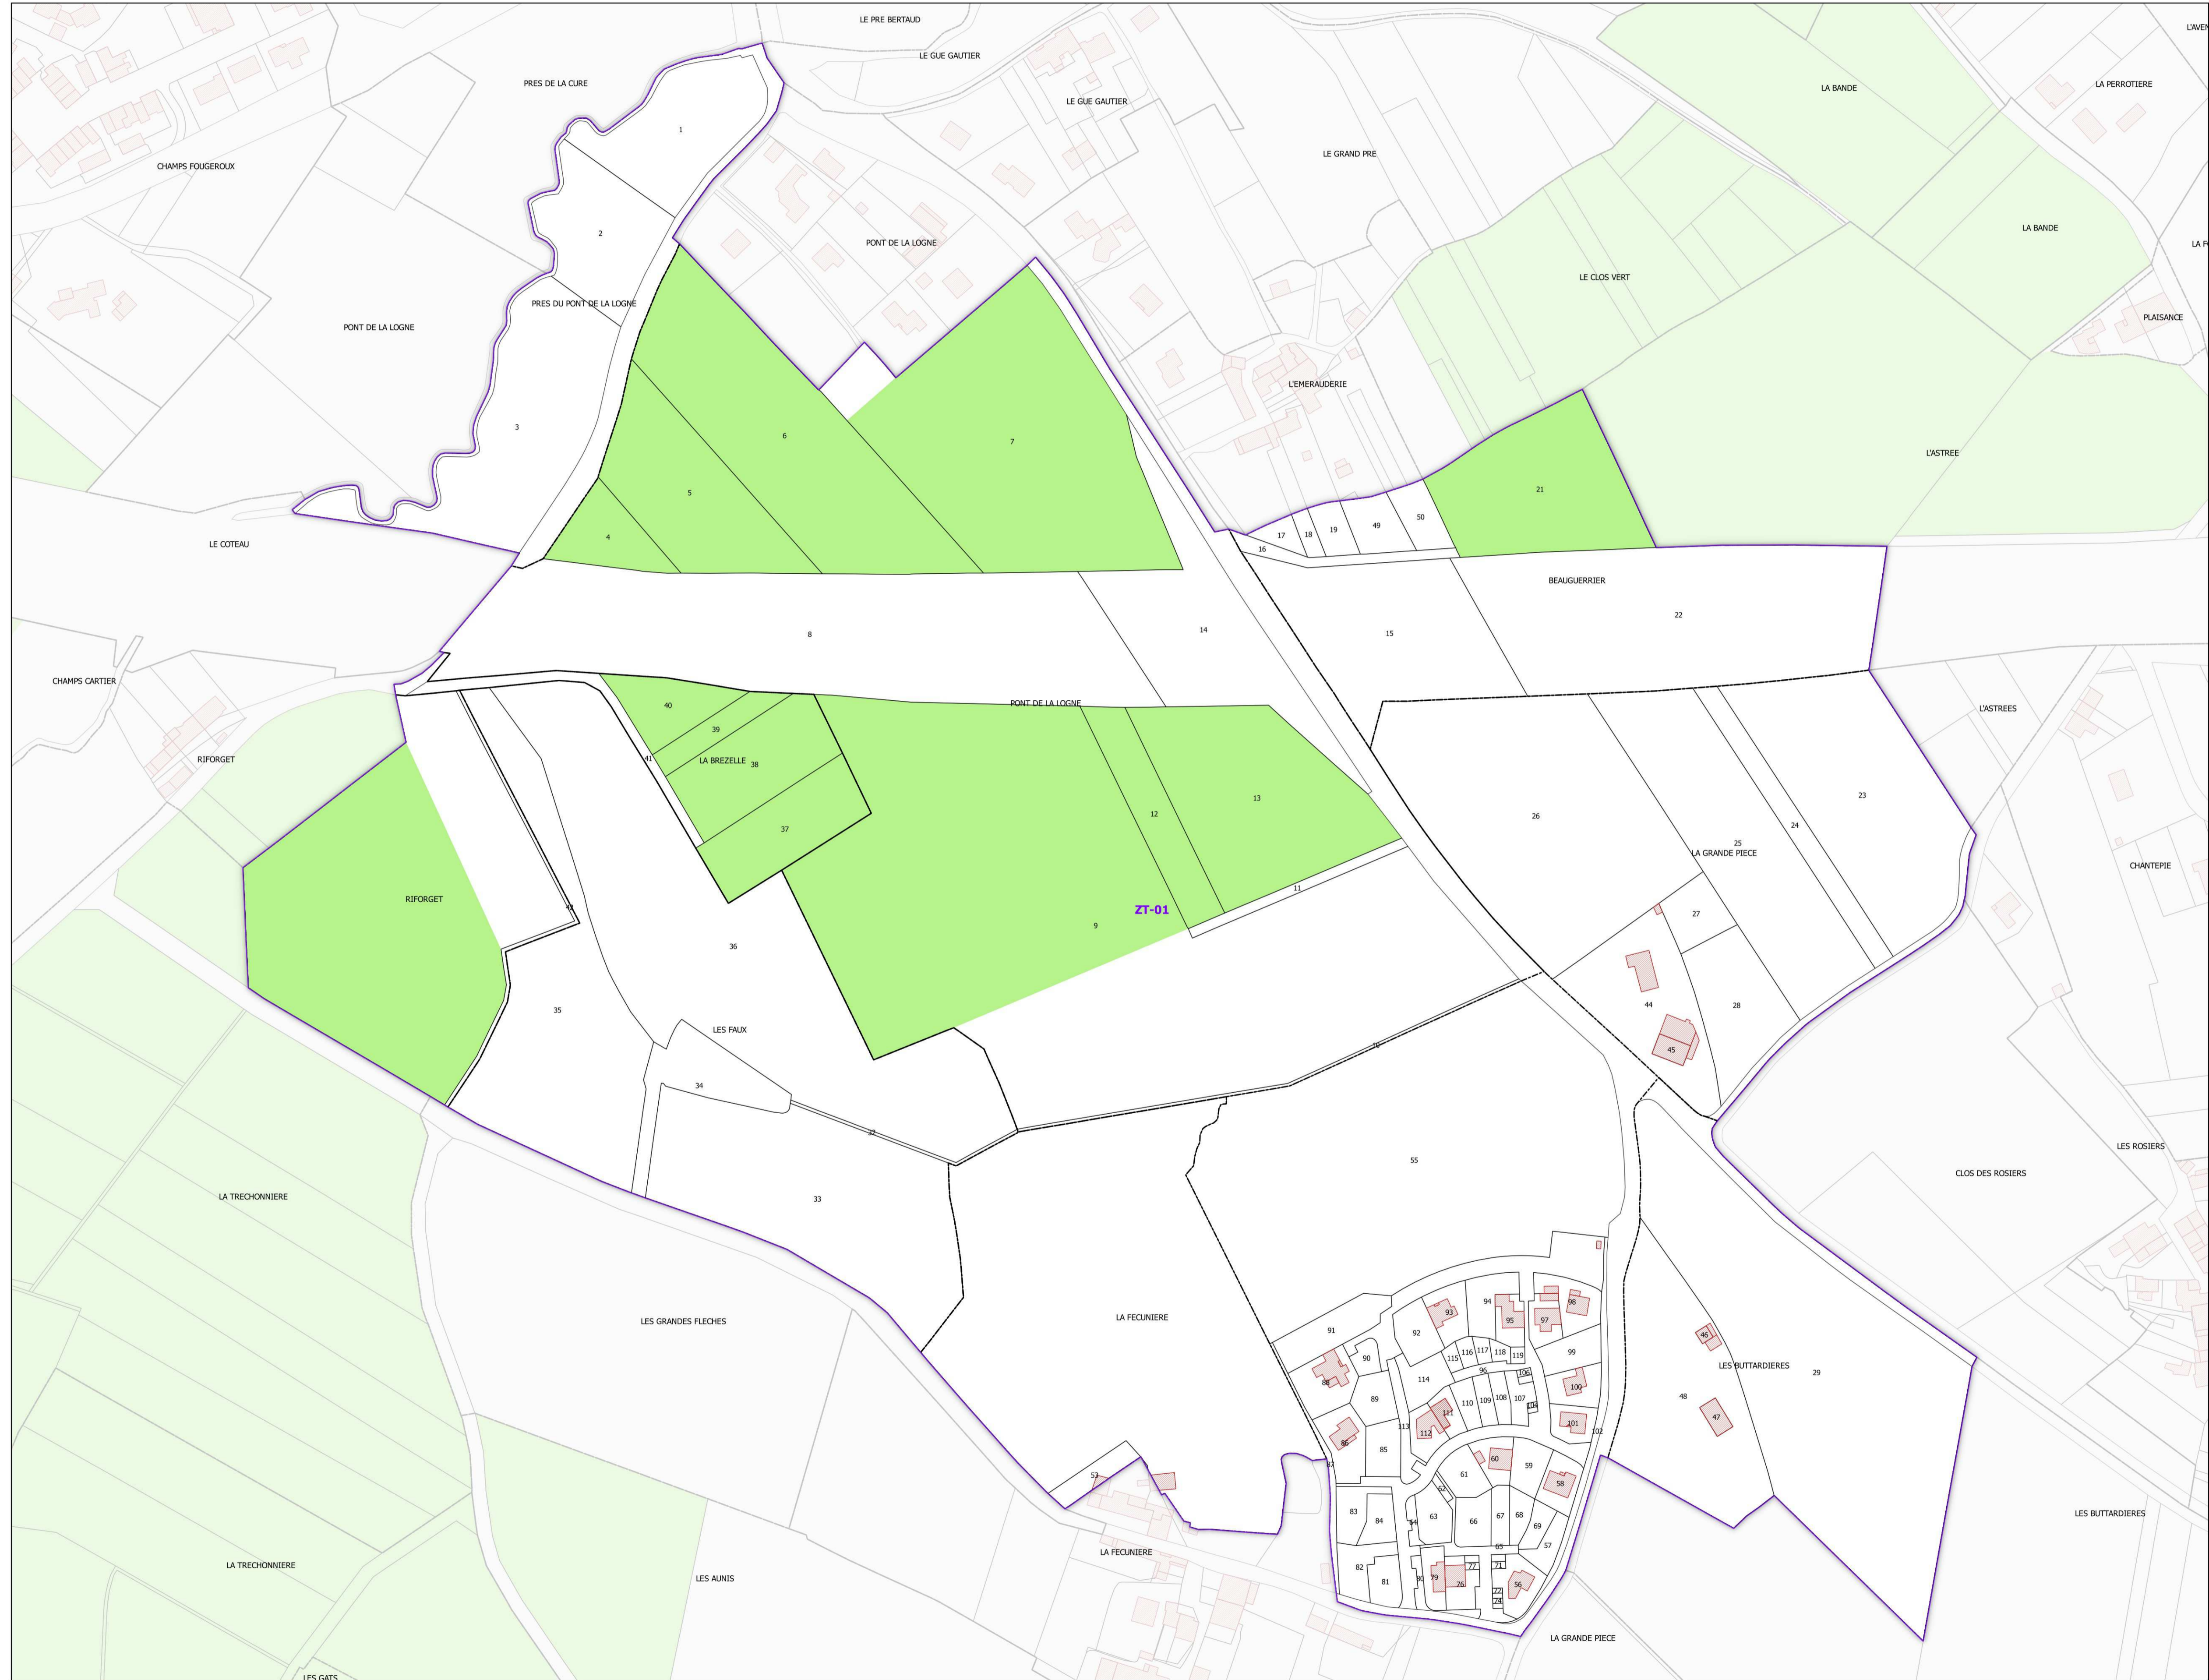

COMMUNE DE VALLET - 44212 (section : ZT)

- Légende**
- Lieux-dits
 - Sections cadastrales
 - Bâti
 - Parcelles
 - AOC GROS PLANT DU PAYS NANTAIS

DELIMITATION DEFINITIVE APPROUVEE PAR DECISION DU COMITE NATIONAL DES APPELLATIONS D'ORIGINE RELATIVES AUX VINS ET AUX BOISSONS ALCOLISEES, ET DES BOISSONS SPIRITUEUSES DE L'INAO EN SA SEANCE DU 03/05/2017