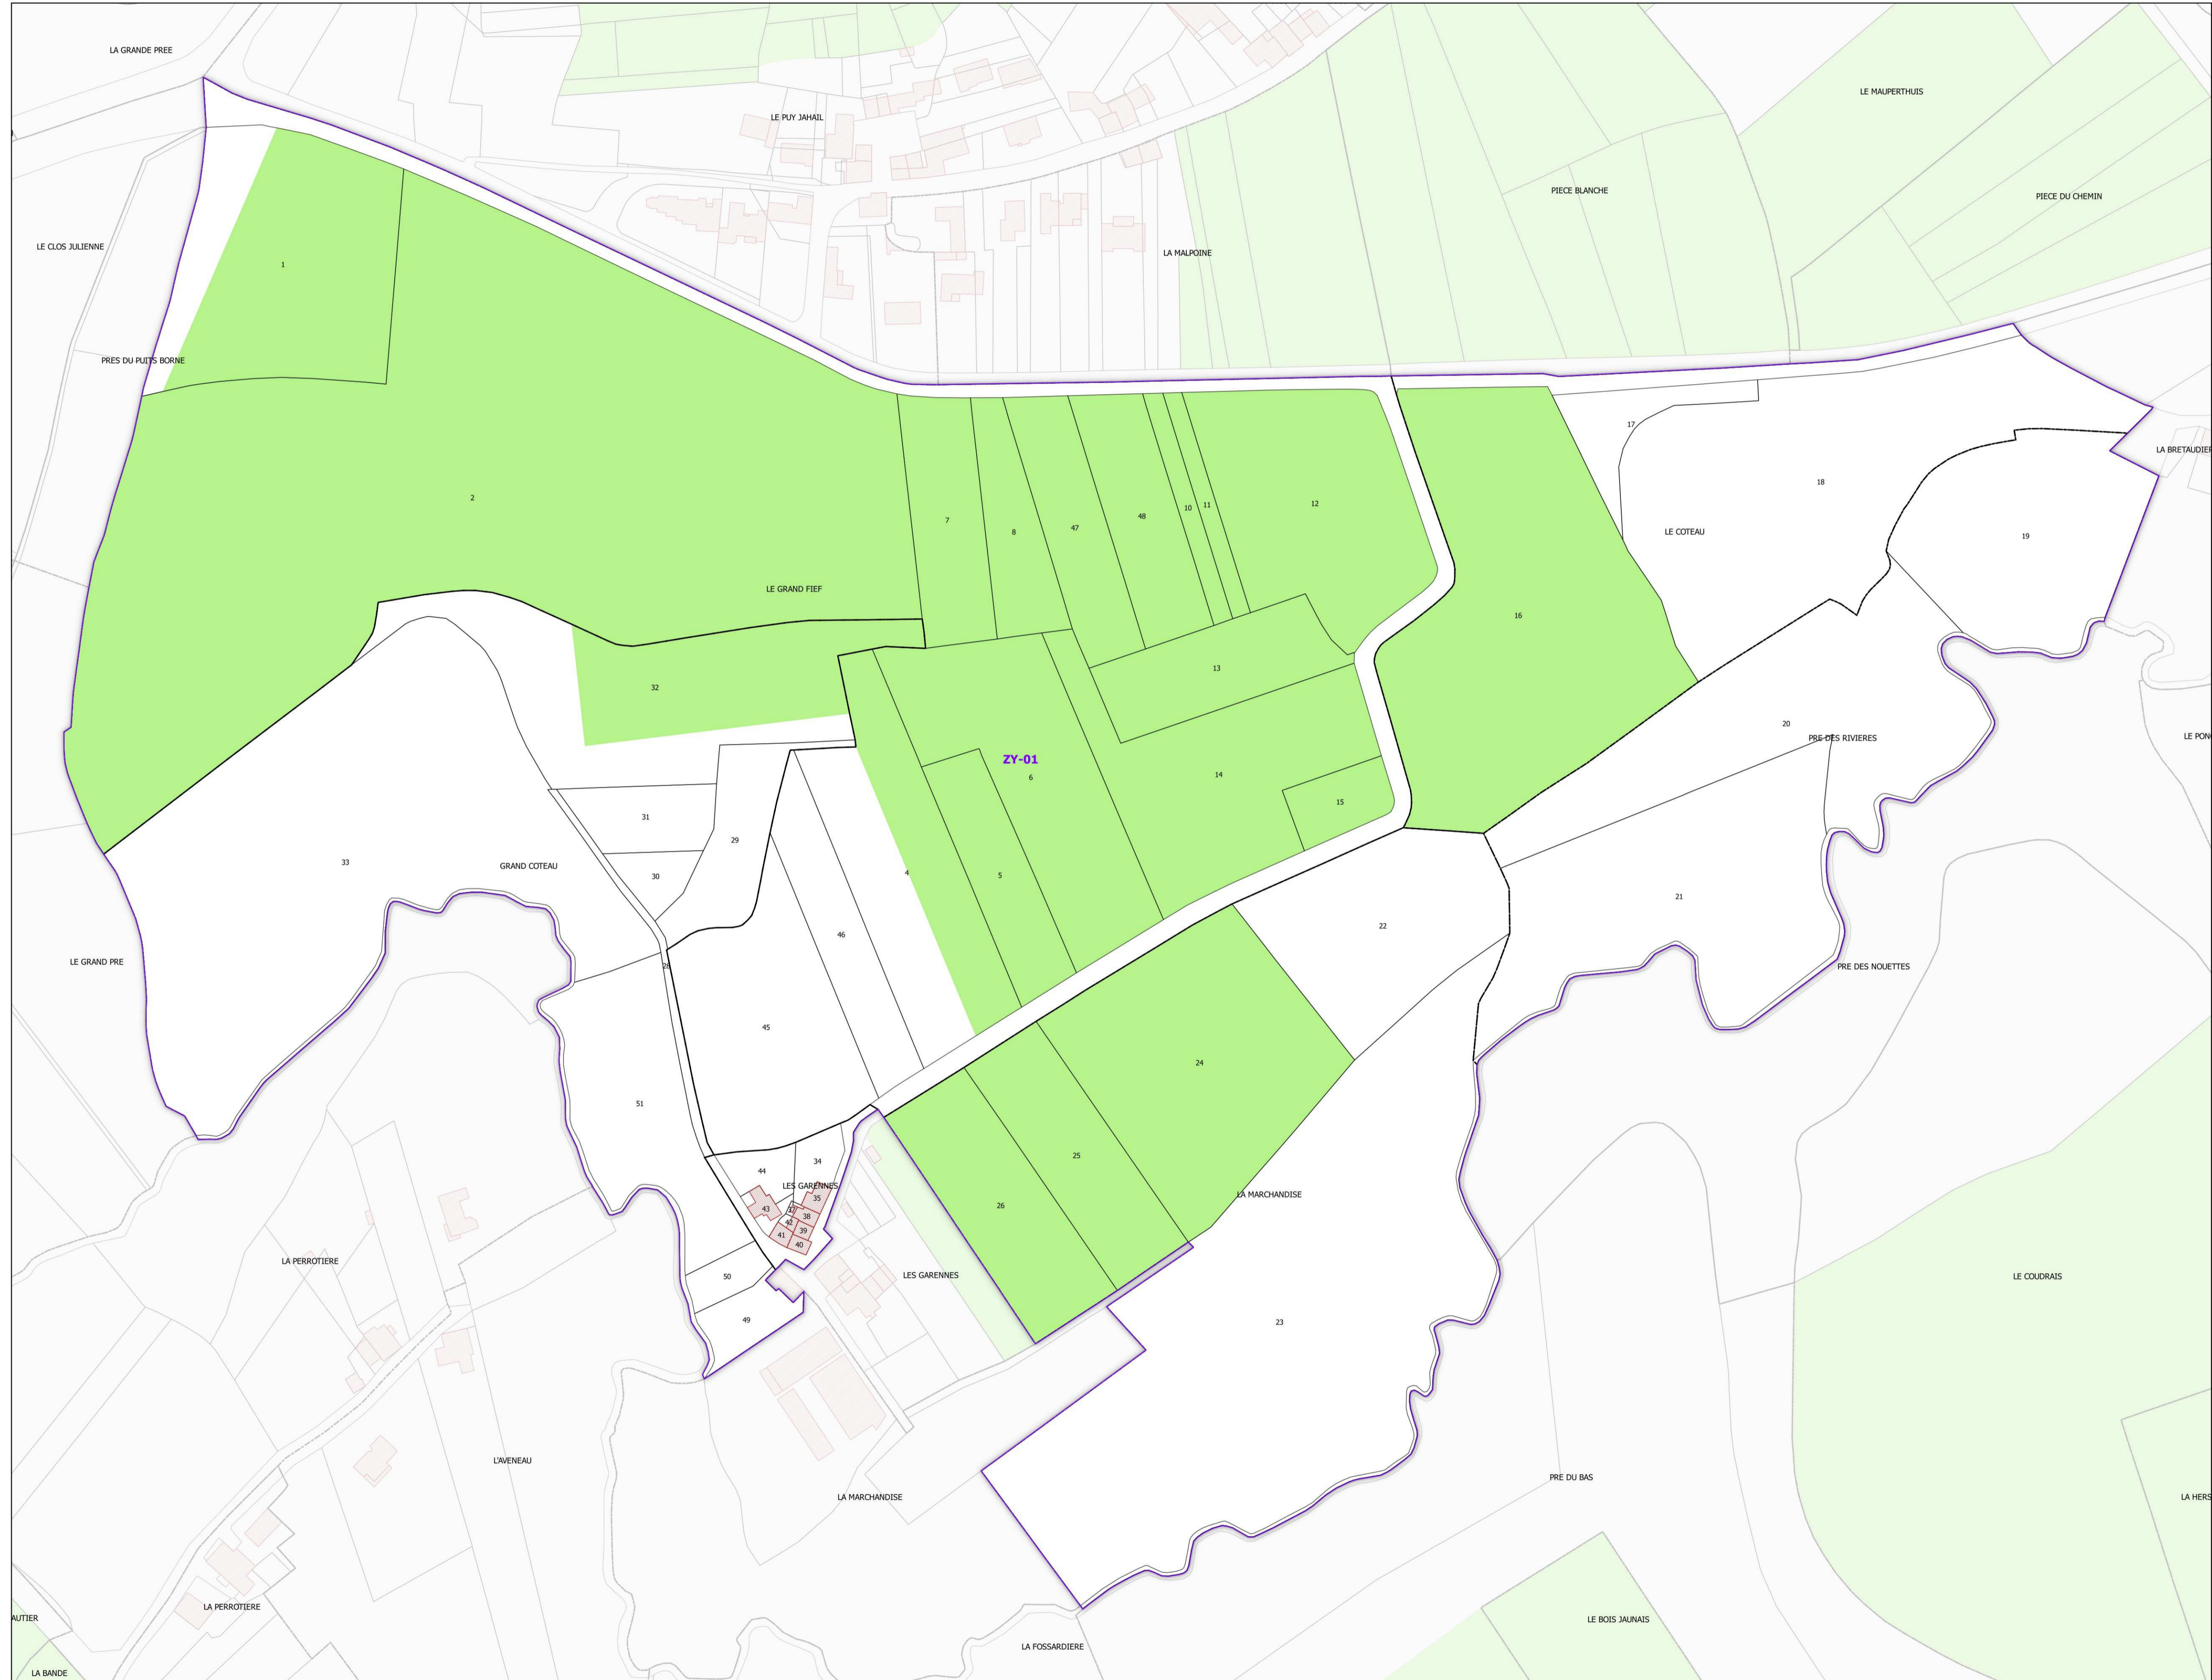

INSTITUT NATIONAL
DE L'ORIGINE ET DE
LA QUALITÉ

COMMUNE DE VALLET - 44212
(section : ZY)

- Légende**
- Lieux-dits
 - Sections cadastrales
 - Bâti
 - Parcelles
 - AOC GROS PLANT DU PAYS NANTAIS

DELIMITATION DEFINITIVE APPROUVEE PAR DECISION
DU COMITE NATIONAL DES APPELLATIONS D'ORIGINE
RELATIVES AUX VINS ET AUX BOISSONS ALCOOLISEES,
ET DES BOISSONS SPIRITUEUSES DE L'INAO EN SA
SEANCE DU 03/05/2017

Sources :
INAO
Cadastré : IGN 2016 et DGFIP 2019