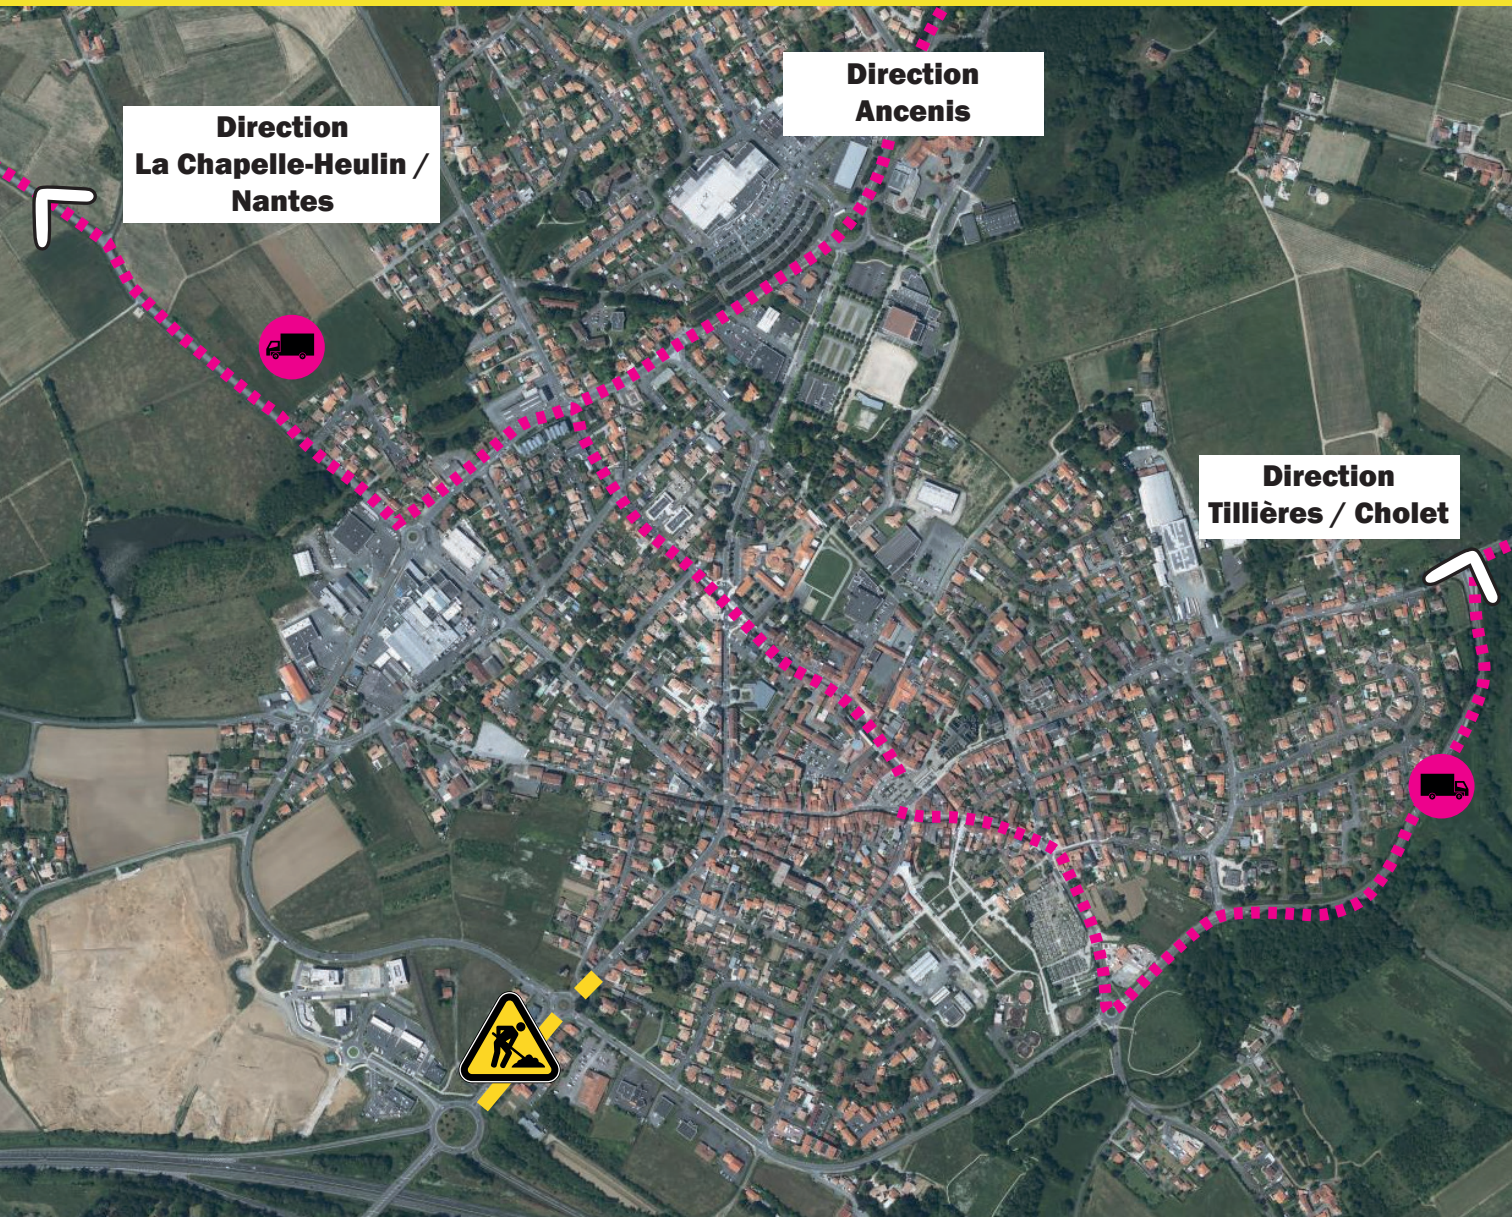

3

JE SUIS UN POIDS LOURD ET JE VEUX SORTIR DE VALLET

Accès poids lourds / hauteur > 3m10

**Direction
La Chapelle-Heulin /
Nantes**

**Direction
Ancenis**

**Direction
Tillières / Cholet**